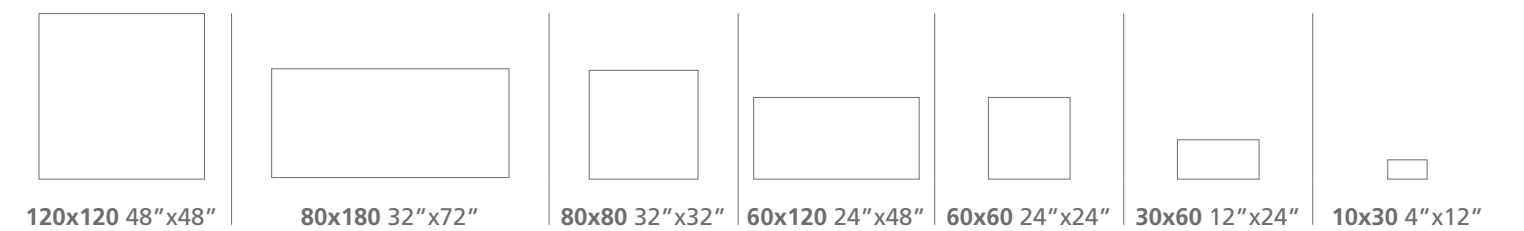

Finitura Bordi / Edge Finish

Bordi rettificati / Rectified / Bords rectifiés / Rektifiziert Kanten / Ректифицированные края

Colori / Colors

Formati / Formats

* La superficie Grip è disponibile nel formato 60x60 e 80x80, nei colori Pearl, Hemp e Grey.
 The Grip surface is available in the format 60x60, 80x80, and in the colours Pearl, Hemp and Grey.
 La surface Grip est disponible dans le format 60x60 et 80x80, dans les couleurs Pearl, Hemp et Grey.
 Die Grip-Oberfläche ist im Format 60x60 und 80x80 in den Farben Pearl, Hemp und Grey erhältlich.
 Плитка с противоскользящей обработкой Grip предлагается в формате 60x60 и 80x80, в цветах Pearl, Hemp и Grey.