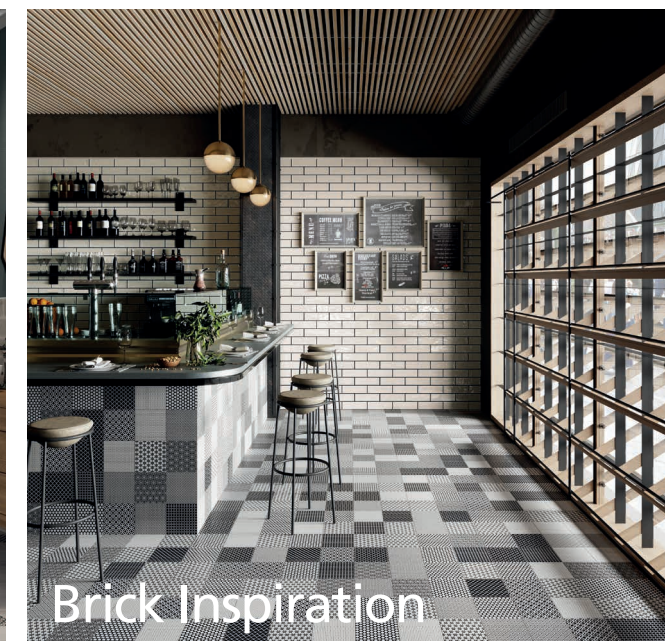

Spring Preview 2019

Wall Inspiration

Restyle

Medley

Brick Inspiration

Index

- 02 Pure
- 14 Wall Inspiration
- 18 Restyle
- 28 Medley
- 32 Brick Inspiration

Floor: 0163143 59,4x119 Supreme Grey lappato lux strutturato rettificato - 0163107 120x120 Carrara naturale strutturato rettificato