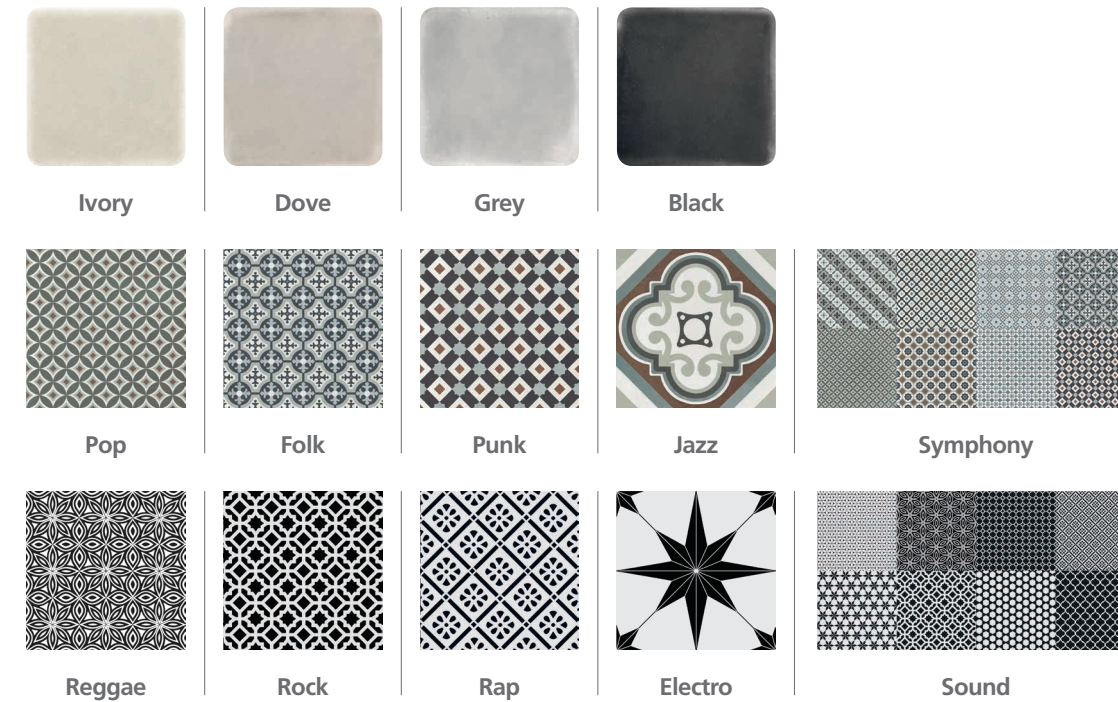

Medley

Gres porcellanato smaltato / Gres porcellanato smaltato / Glazed porcelain stoneware
 Le grès cérame émaillé / Glasierte Feinsteinzeug / Глазурованный керамический гранит

Superfici / Surfaces

Naturale / Natural / Naturel / Natur / Натуральная

Finitura Bordi / Edge Finish

Bordi naturali / Natural edges / Bords naturels / Natur Kanten / Обычные края

Colori / Colors

Formati / Formats

20x20 8" x 8"

Wall Brick Inspiration Dove 10x30 Pattern - Brick Inspiration Pearl 10x30
 Floor Grey 20x20 naturale - Symphony 20x20 naturale