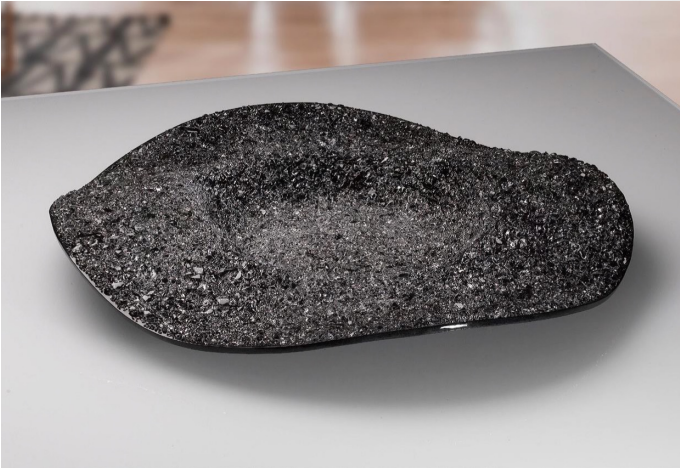

The flame

Consolle in acciaio rivestita
in vetro tipo cristallo **G003**
fuso a gran fuoco.

Top in cristallo verniciato 10 mm.

Pianetto in vetro trasparente 6 mm.

Piedini in acciaio regolabili in altezza.

Crystal type glass console
G003 fused.

Painted crystal top, 10 mm.

Transparent glass shelf, 6 mm.

Steel feet adjustable in height.

FLA G003 120x40x87

Accessori

ACCO15 Ø48 cm