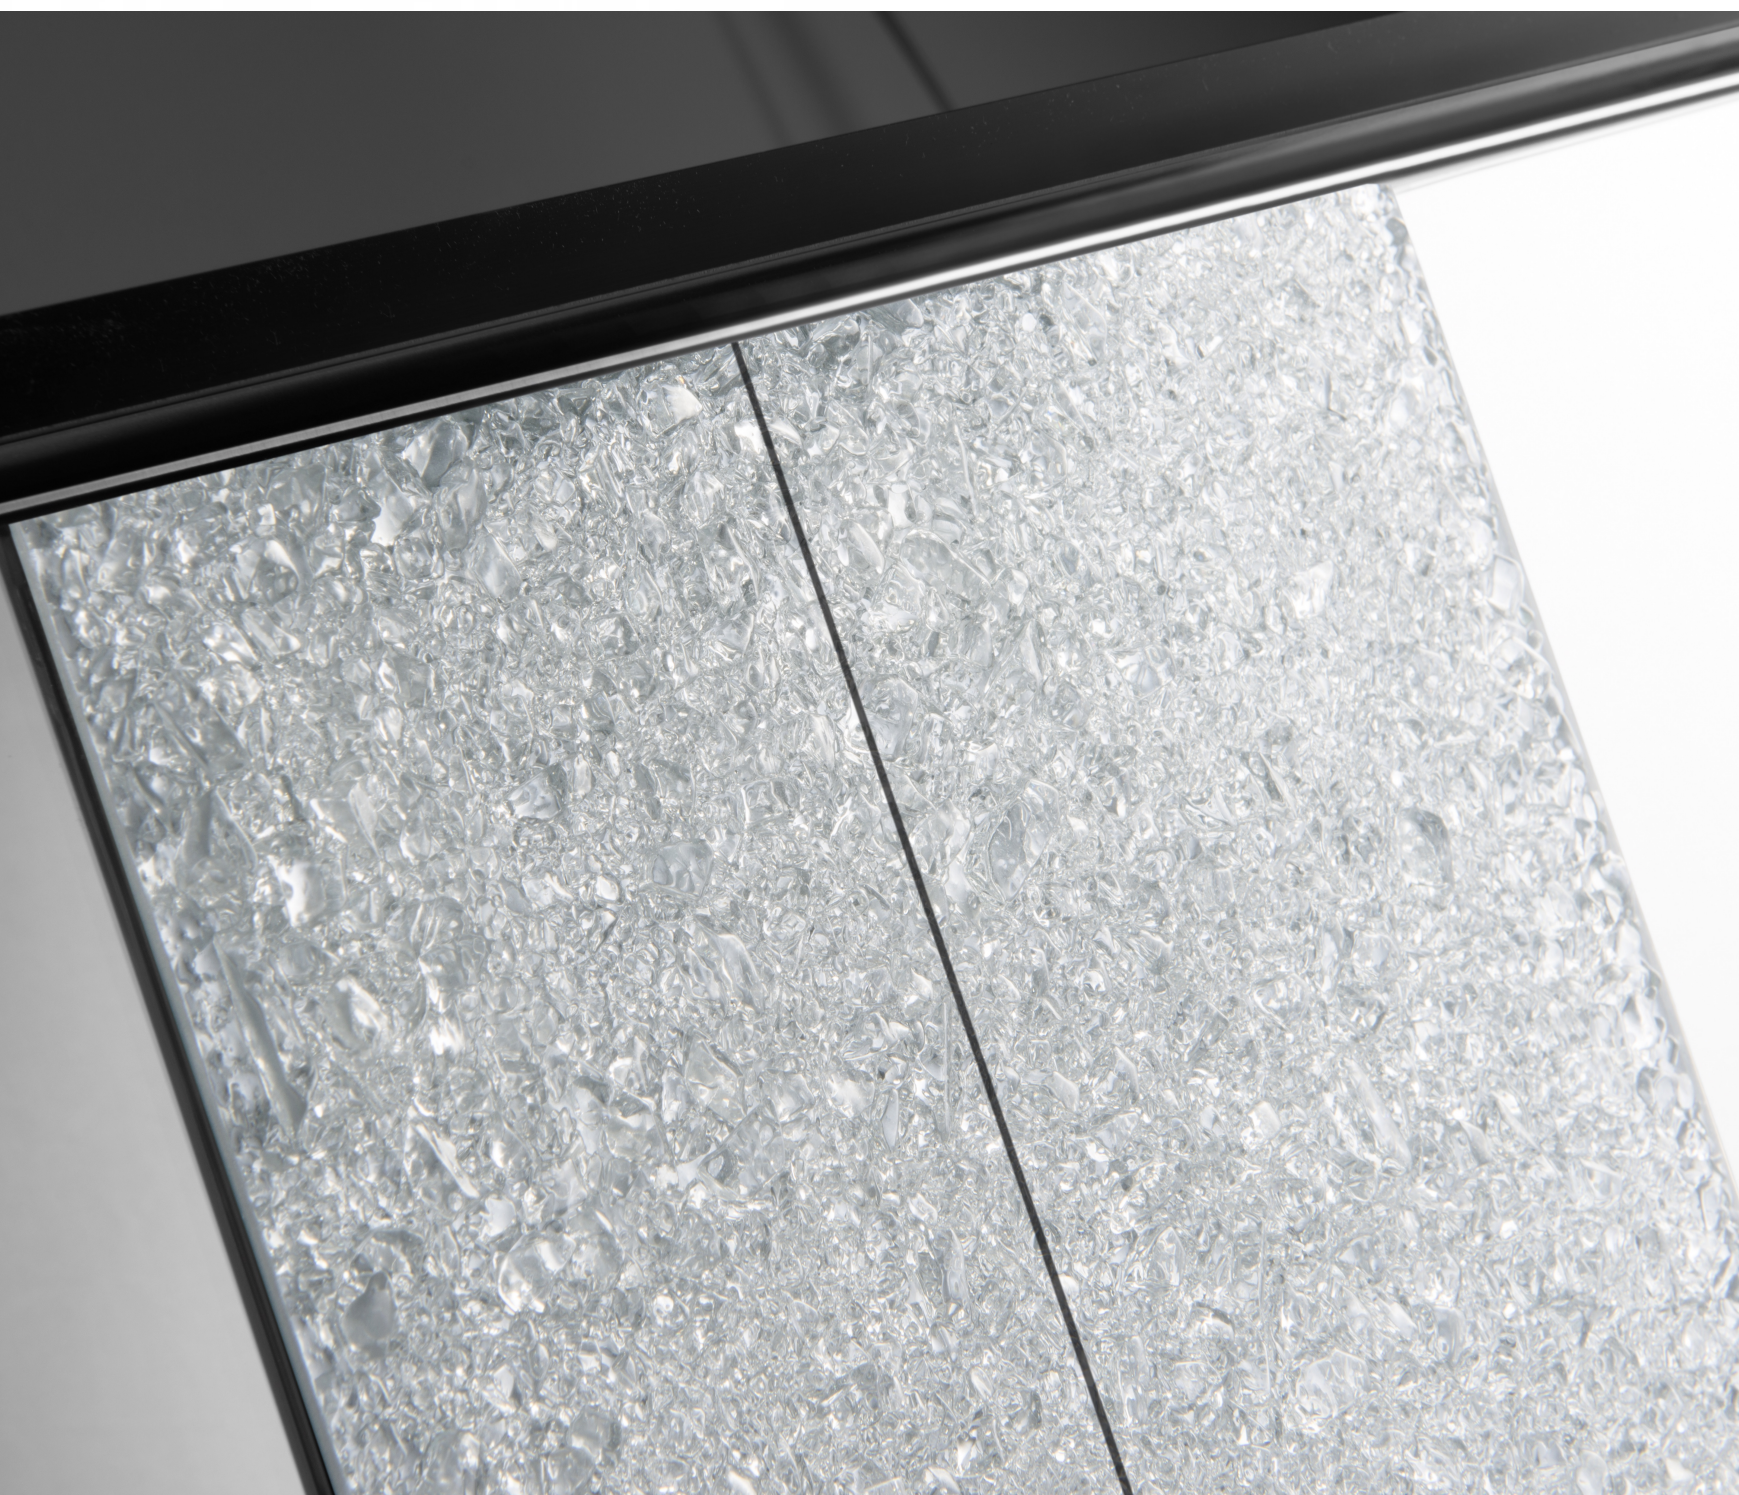

centenary

credenza
sideboards

CEN001

L 88 x H 87 x P 48 cm (un modulo one modul)

CEN002

L 169 x H 87 x P 48 cm (due moduli two moduls)

CEN003

L 248 x H 87 x P 48 cm (tre moduli three moduls)