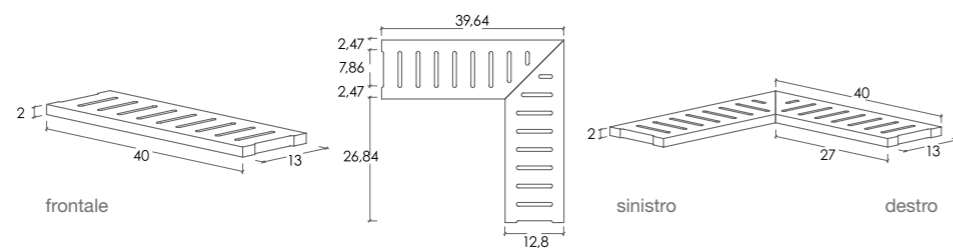

GRIGLIA 20MM GRIP RETTIFICATO

13x40x2
5,1"x16"x0,7"

STEP RETTIFICATO

30x60
12"x24"