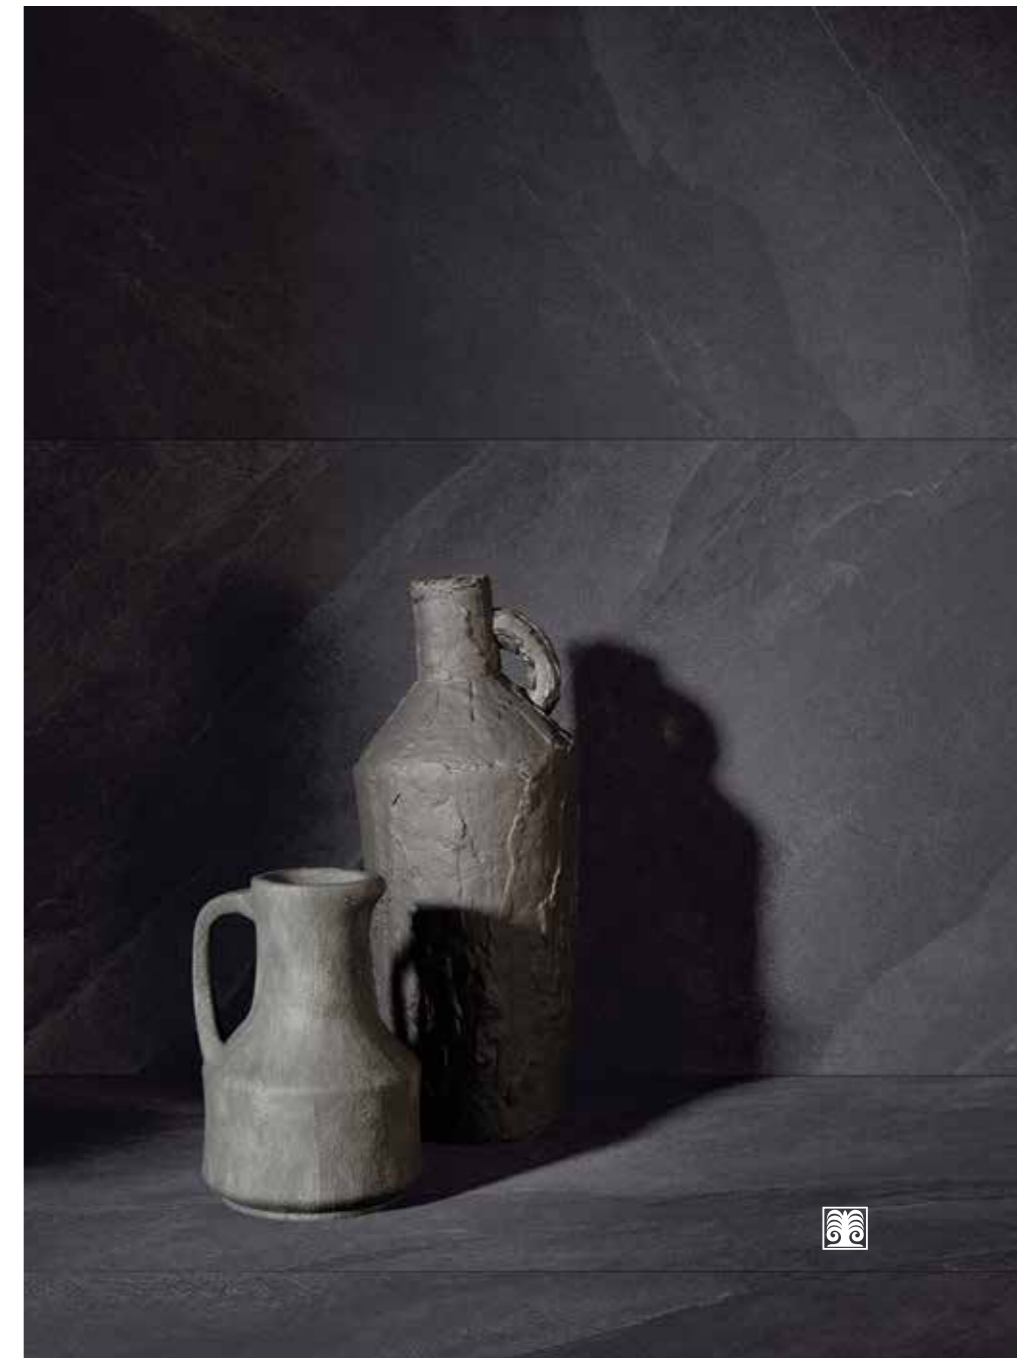

# SPAZIO ALLA CONVIVIALITÀ

*Convivial spaces*

LAVA 60x120 - 24"x 47"  
LAVA MOS. 5x5 30x30 - 12"x12"

LAVA 60x120 - 24"x47"  
LAVA MOS. 5x5 30x30 - 12"x12"

LAVA 60x120 - 24"x47"  
LAVA MOS. 5x5 30x30 - 12"x12"