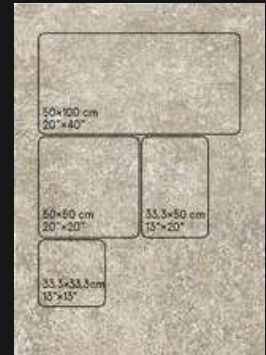

HERITAGE

50x100

50x50

33,3x50

33,3x33,3