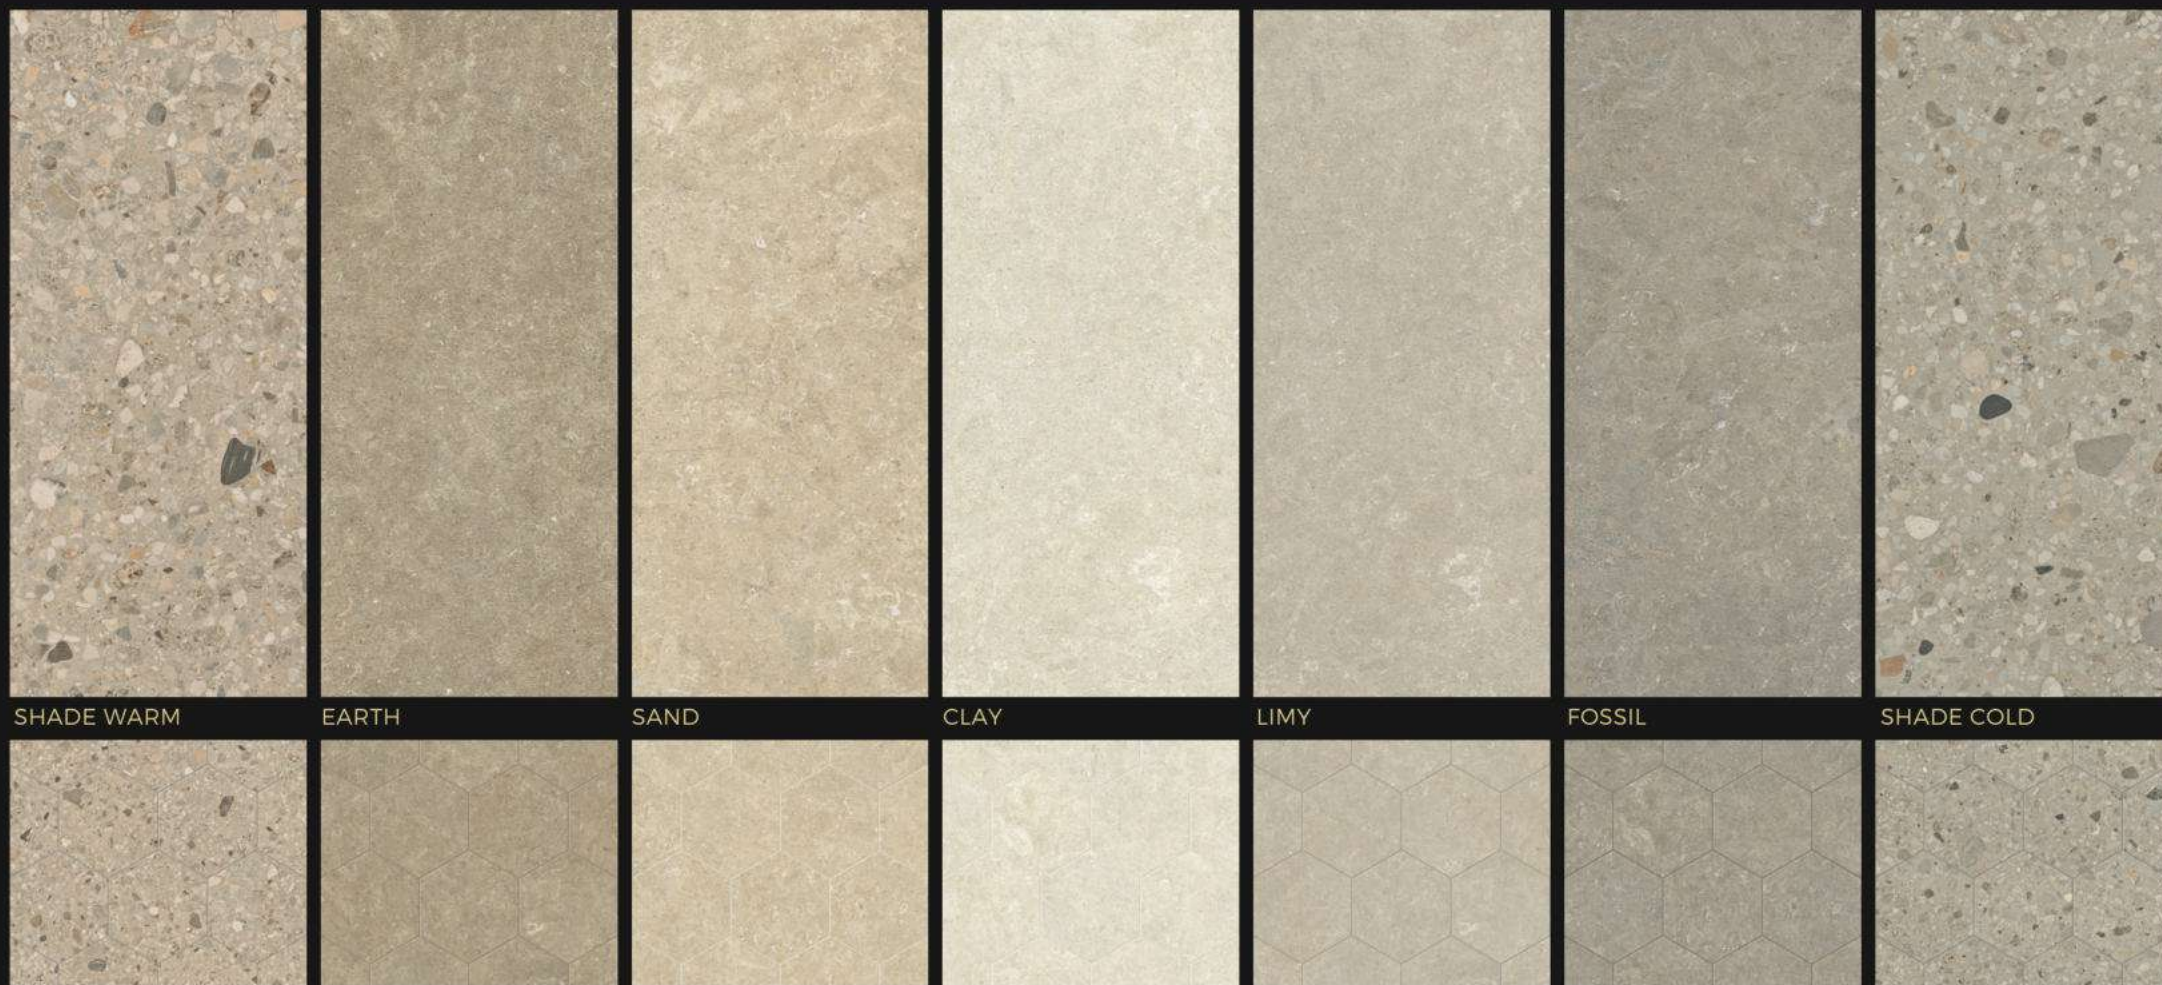

ALUMINUM

BRASS

GREEN

STEEL

IRON

120x280x0,6 cm	2ks / 6,72 m ²	144,50€/m²	103,90€/m ²
120x120x0,85 cm	2ks / 2,88 m ²	112,90€/m²	79,90€/m ²
60x120x0,85 cm	2ks / 1,44 m ²	85,00€/m²	59,90€/m ²
80x80x0,85 cm	2ks / 1,28 m ²	80,30€/m²	56,90€/m ²