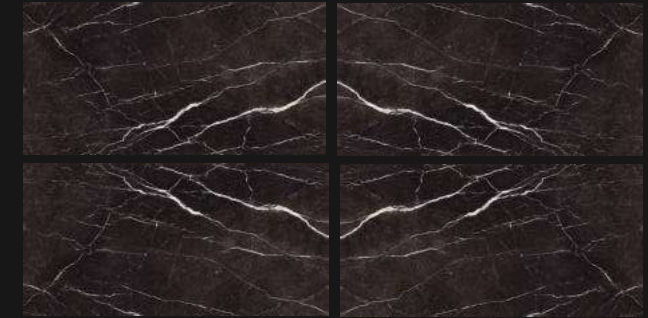

CALACATTA

STATUARIO

PIETRA GREY

FIOR DI BOSCO

ONICE ROYAL

DARK BROWN

DARK BROWN BOOKMATCH A/B  101,60€/m²
60x120x0,95 cm 2ks / 1,44 m² 70,90€/m²

STATUARIO BOOKMATCH A/B  101,60€/m²
60x120x0,95 cm 2ks / 1,44 m² 70,90€/m²