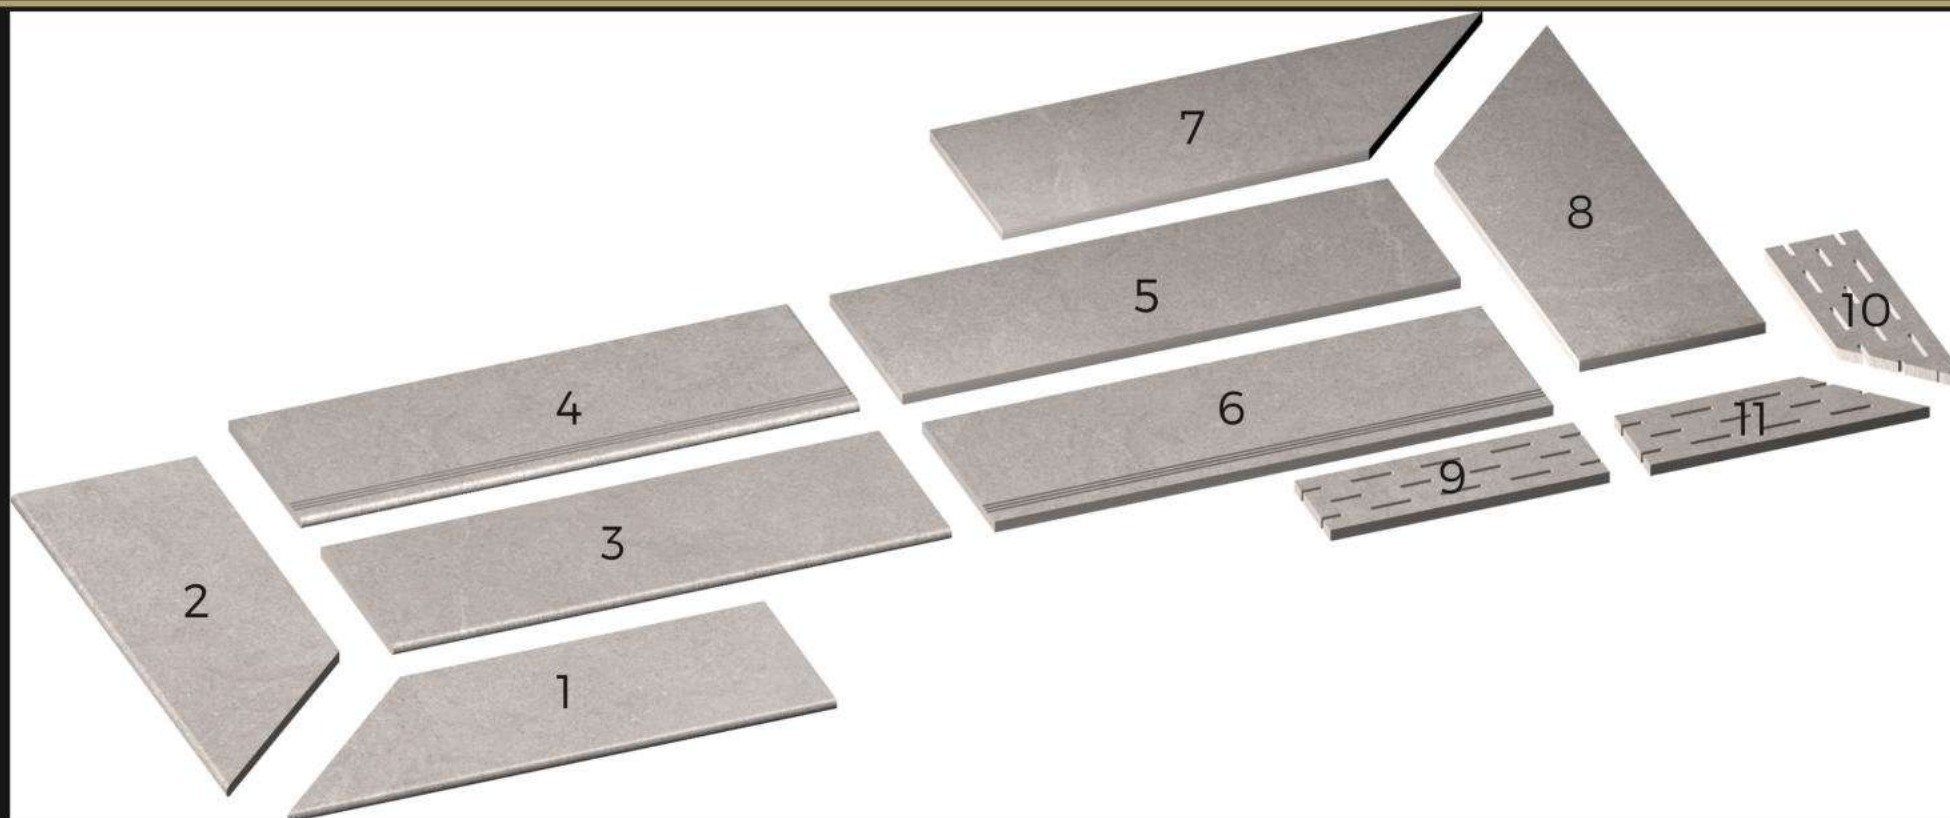

BAZÉNOVÉ A SCHODOVÉ PRVKY

- 1 - ROHOVÝ PRVOK, PRAVÝ,
- 2 - ROHOVÝ PRVOK, ĽAVÝ
- 3 - BAZÉNOVÝ PRVOK SO ZAOBLENOU HRANOU REKT
- 4 - BAZ. PRVOK SO ZAOBLENOU HRANOU S DRÁŽKAMI REKT
- 5 - BAZÉNOVÝ PRVOK S OSTROU HRANOU REKT
- 6 - BAZÉNOVÝ PRVOK S OSTROU HRANOU S DRÁŽKAMI REKT
- 7 - ROHOVÝ PRVOK, PRAVÝ, OSTRÁ HRANA REKT
- 8 - ROHOVÝ PRVOK, ĽAVÝ, OSTRÁ HRANA REKT
- 9 - MRIEŽKA REKT
- 10 - ROHOVÁ MRIEŽKA, PRAVÁ REKT
- 11 - ROHOVÁ MRIEŽKA, ĽAVÁ, REKT