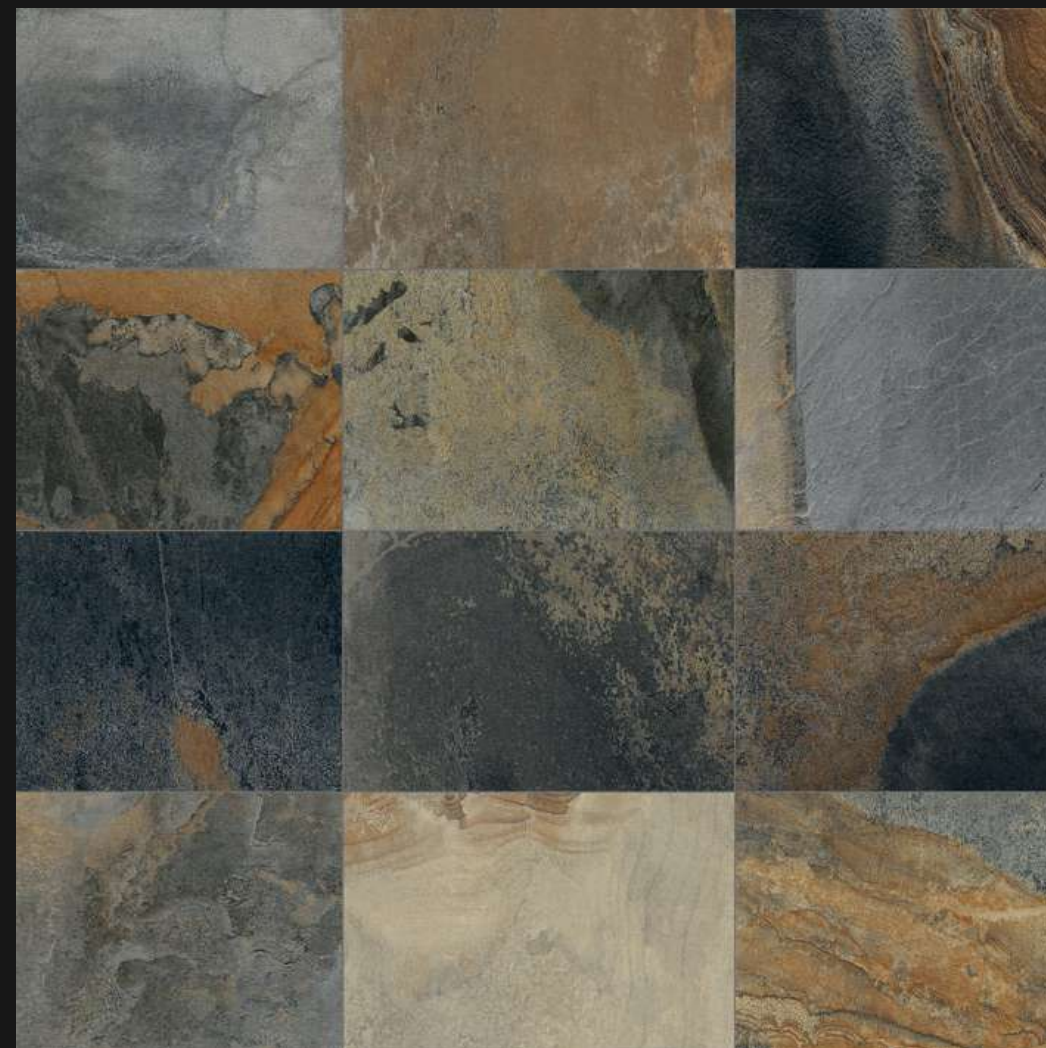

VEIN CUT WHITE, LIGHT, SAND

60x120x0,9 cm	2ks / 1,44 m ²	90,90€/m²	63,90€/m²	NAT, GRIP
60x60x0,9 cm	3ks / 1,08 m ²	76,40€/m²	53,90€/m²	NAT, GRIP

BALI

RT

R9

R11

LIGHT GREEN

90x90x1 cm	2ks / 1,62 m ²	95,50€/m²	67,90€/m ²	NAT, GRIP	R11
60,4x90,6x1 cm	3ks / 1,641 m ²	87,00€/m²	61,90€/m ²	NAT	
60,4x90,6x1 cm	3ks / 1,641 m ²	90,60€/m²	64,90€/m ²	GRIP	R11
40,8x61,4x1 cm	5ks / 1,253 m ²	70,30€/m²	50,90€/m ²	NAT	
40,8x61,4x1 cm	5ks / 1,253 m ²	74,20€/m²	53,90€/m ²	GRIP	R11
60,4x90,6x2 cm	1ks / 0,547 m ²	125,60€/m²	88,90€/m ²		R11