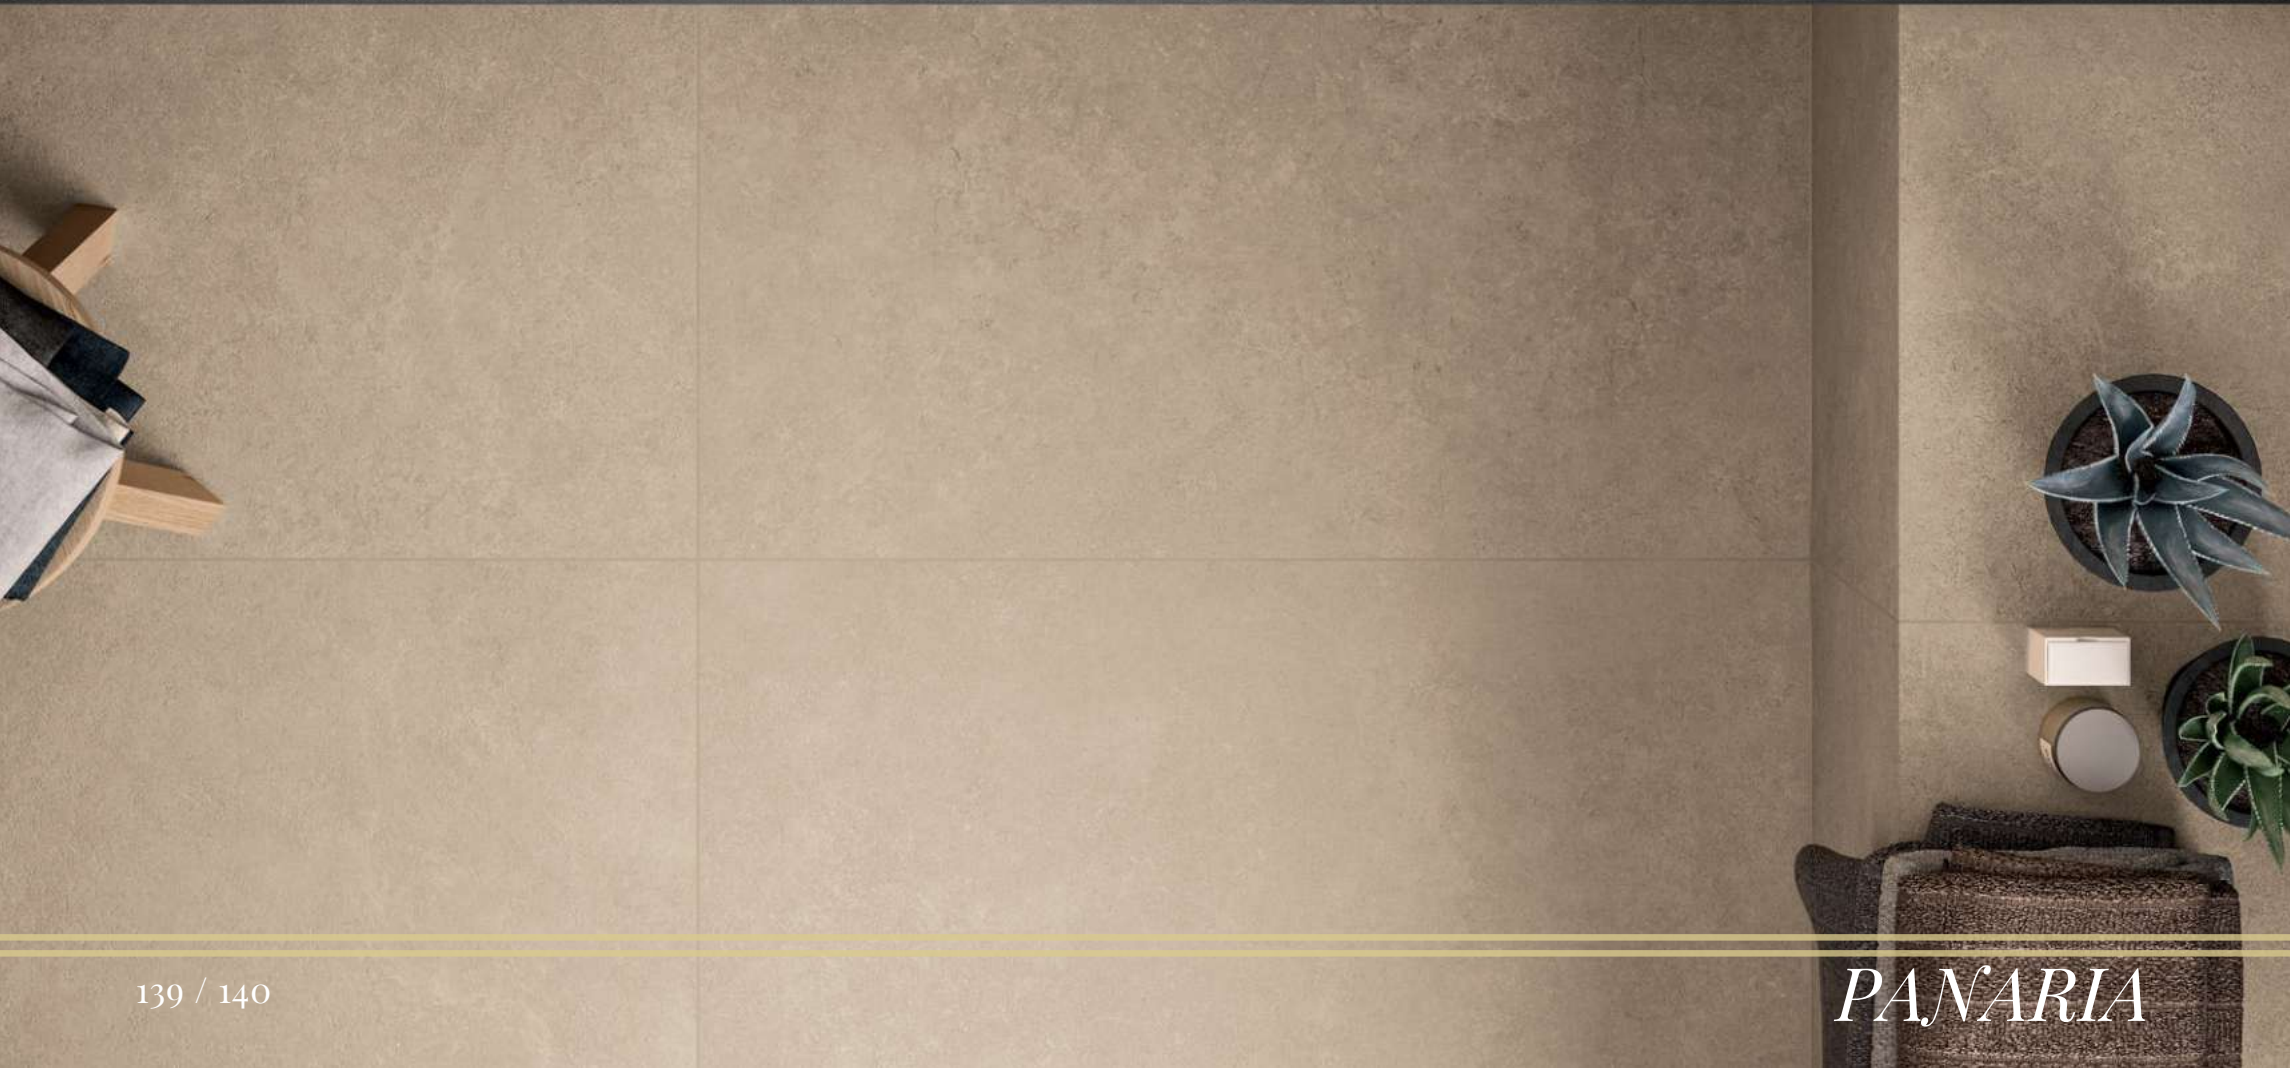

PRIME STONE