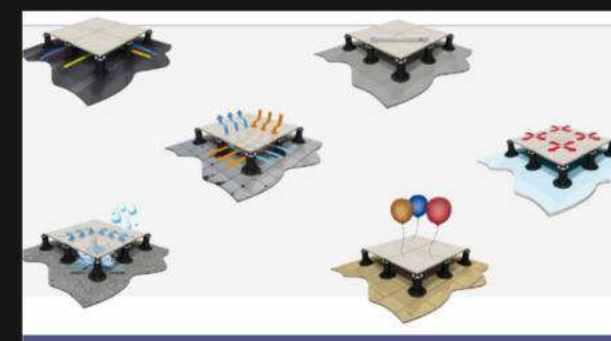

Orientačný výpočet spotreby podložiek

Rozmer dlažby	Spotreba na m²
cm 60 x 60	2,78 ks
cm 50 x 50	4 ks
cm 40 x 40	6,25 ks
cm 30 x 30	11,11 ks
cm 80 x 40	6,25 ks (nutná stredová podložka)
cm 120 x 60	2,78 ks (nutná stredová podložka)

Uvedená spotreba je len orientačná. Na presnú kalkuláciu kontaktujte našich obchodníkov.

Výpočet spotreby terčov a podložiek na m²

strana A (m) x strana B (m) = ? výsledok ?

Následne 1 (m²) ÷ výsledok = podložky / m²

Príklad: Dlažba 600 x 600 mm
0,6 (m) x 0,6 (m) = 0,36
1 ÷ 0,36 = 2,78 ks/m²