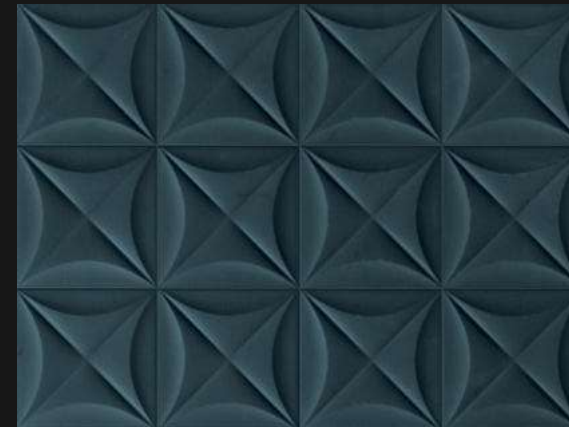

FLOWER DEEP BLUE MATT ~~96,70€/m2~~
20x20x0,9 cm 26ks / 1,04 m2 **67,90€/m2**