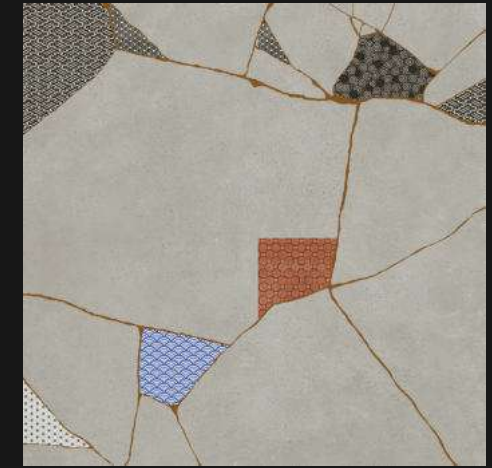

JAPAN HIBI FOG