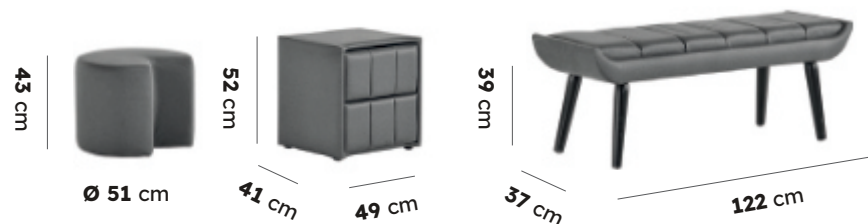

Ortopedický
matrac

VENEZIA

*Uvedené rozmery pre veľkosť postele 180x200cm

VENEZIA

1. Poťahová látka Elegance
2. Hyper pena
3. Pena so strednou hustotou
4. Thermobond vlákna
5. Bonellové pružiny
6. Thermobond vlákna
7. Protišmyková spodná vrstva

Hyper
pena

Protišmyková
látka

Ortopedický
matrac

SOHO

SOHO

*Uvedené rozmery pre veľkosť postele 180x200cm

SOHO

1. Poťahová látka Beauty
2. Thermobond vlákna
3. Hyper pena
4. Pena so strednou hustotou
5. Thermobond vlákna
6. Taštičkové pružiny
7. Thermobond vlákna
8. Protišmyková spodná vrstva

Tvrdosť matraca

Mäkký ● 1 2 3 4 5 ● Tvrдый

Nosnosť matraca **130 kg**

Výška matraca **34 cm**

Kód farby **6240**

Dostupné rozmery
90x200 cm
120x200 cm
140x200 cm
160x200 cm
180x200 cm

Hybridný
matrac

Taštičkové
pružiny