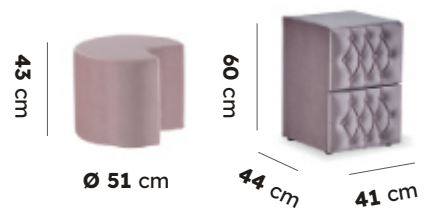

1. Poťahová látka Visco
2. Thermobond vlákna
3. Hyper pena
4. Visco vrstva
5. Thermobond vlákna
6. Taštičkové pružiny
7. Thermobond vlákna
8. Protišmyková spodná vrstva

Tvrdosť matraca

Mäkký ● 1 2 3 4 5 ● Tvrдый

Nosnosť matraca **130 kg**

Výška matraca **31 cm**

Kód farby **1808**

Dostupné rozmery
90x200 cm
120x200 cm
140x200 cm
160x200 cm
180x200 cm

Hybridný
matrac

Taštičkové
pružiny

Hyper
pena

Protišmyková
látka

Ortopedický
matrac