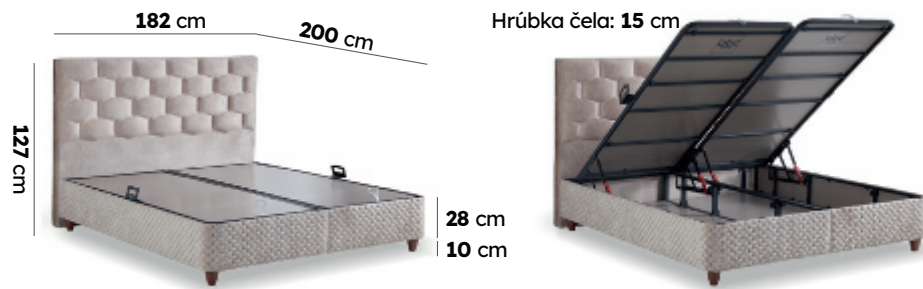

*Uvedené rozmery pre veľkosť postele 180x200cm