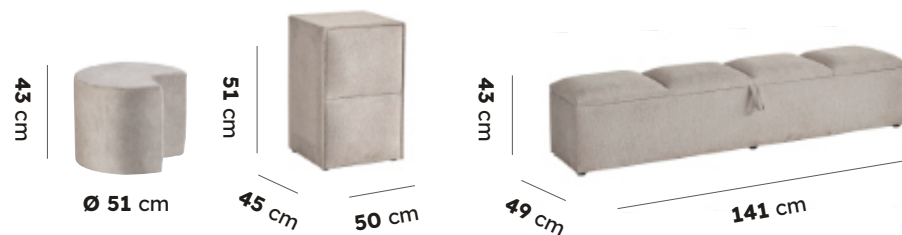

Hyper
pena

Protišmyková
látka

Ortopedický
matrac

Anti-aging
poťah

CLIMATE BALANCE

*Uvedené rozmery pre veľkosť postele 180x200cm

CLIMATE BALANCE

1. Poťahová látka Vitalized
2. Hyper pena
3. Thermobond vlákna
4. Bonellové pružiny
5. Hyper pena
6. Poťahová látka Vitalized