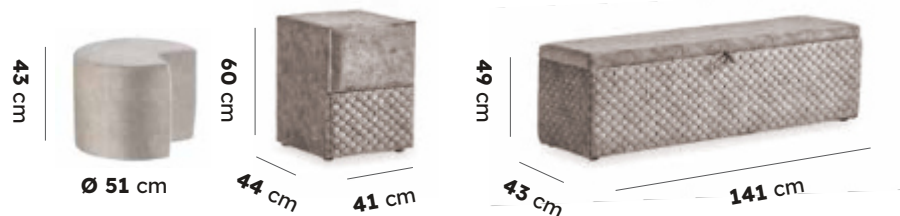

Ortopedický
matrac

MAGNESIA

*Uvedené rozmery pre veľkosť postele 180x200cm

MAGNESIA

1. Poťahová látka Magnesia
2. Thermobond vlákna
3. Hyper pena
4. Pena so strednou hustotou
5. Thermobond vlákna
6. Taštičkové pružiny
7. Thermobond vlákna
8. Protišmyková spodná vrstva