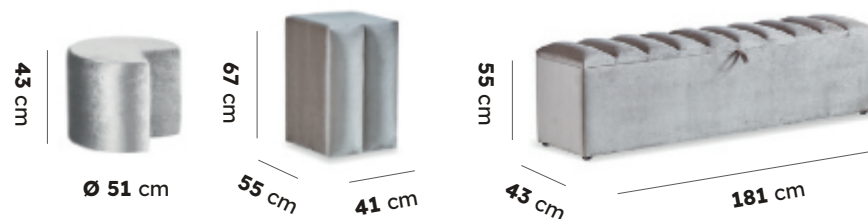

Dostupné rozmery **160x200 cm**
180x200 cm

1. Cool max pohahová látka
2. Hyper pena
3. Pena so strednou hustotou
4. Thermobond vlákna
5. Taštičkové pružiny
6. Thermobond vlákna
7. Protišmyková spodná vrstva

Hybridný
matrac

Taštičkové
pružiny

Hyper
pena

Protišmyková
látka

Ortopedický
matrac

OSCAR

OSCAR

*Uvedené rozmery pre veľkosť postele 180x200cm