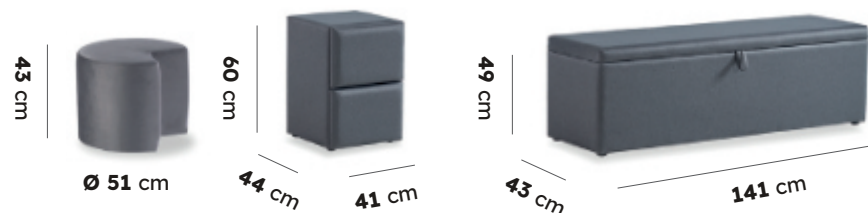

Taštičkové
pružiny

Hyper
pena

Protišmyková
látka

Ortopedický
matrac

HAMILTON

*Uvedené rozmery pre veľkosť postele 180x200cm

HAMILTON

1. Poťahová látka Cool Max
2. Hyper pena
3. Pena so strednou hustotou
4. Thermobond vlákna
5. Bonellové pružiny
6. Thermobond vlákna
7. Protišmyková spodná vrstva