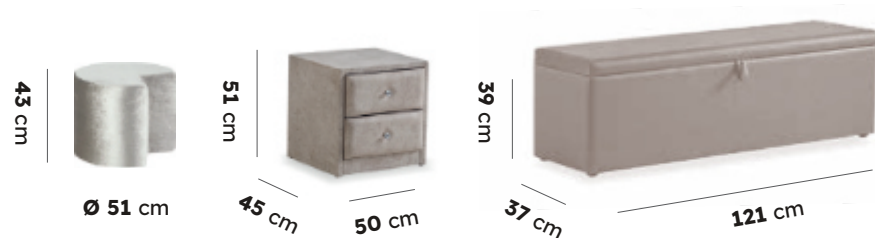

Hyper pena 

Protišmyková látka 

Ortopedický matrac 

OCCALIPTUS

*Uvedené rozmery pre veľkosť postele 180x200cm

1. Poťahová látka Ocaliptus
2. Thermobond vlákna
3. Hyper pena
4. Pena so strednou hustotou
5. Thermobond vlákna
6. Taštičkové pružiny
7. Thermobond vlákna
8. Protišmyková spodná vrstva