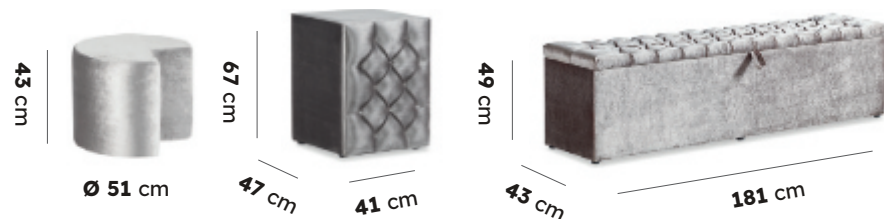

Nosnosť matraca **130kg**

Výška matraca **31 cm**

Kód farby **6148**

Dostupné rozmery **160x200 cm**
180x200 cm

Hybridný
matrac

Bonellové
pružiny

Hyper
pena

Protišmyková
látka

Ortopedický
matrac

Plyšová
látka

MARBELLA

abc
bedding

MARBELLA
abc bedding

MARBELLA
100%
100%
100%
100%

*Uvedené rozmery pre veľkosť 180x200cm

MARBELLA

1. Poťahová látka Cool Max
2. Hyper pena
3. Pena so strednou hustotou
4. Thermobond vlákna
5. Bonellové pružiny
6. Thermobond vlákna
7. Protišmyková spodná vrstva

Tvrdosť matraca

Mäkký ● 1 2 3 4 5 ● Tvrдый