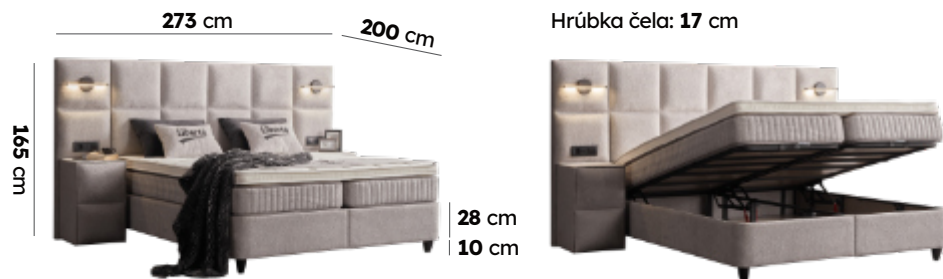

LIBERTÀ

LIBERTA

*Uvedené rozmery pre veľkosť postele 180x200cm

Tvrdosť matraca

Mäkký ● 1 2 3 4 5 ● Tvrдый

Nosnosť matraca **130kg**

Výška matraca **28 cm**

Kód farby **6191**