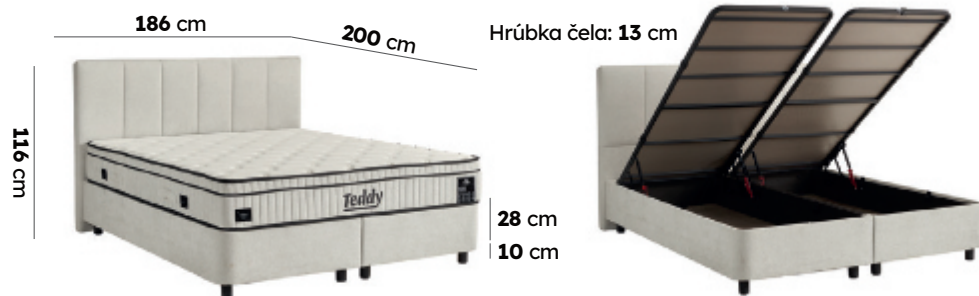

Hyper pena

Protišmyková látka

Ortopedický matrac

Mikrotaštičkové pružiny

Plyšová látka

TEDDY

*Uvedené rozmery pre veľkosť postele 180x200cm

TEDDY