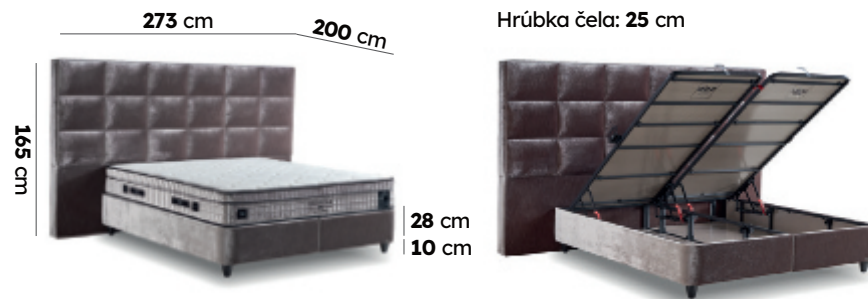

Nosnosť matraca **130 kg**

Výška matraca **28 cm**

Kód farby **5880**

Dostupné rozmery **160x200 cm**
180x200 cm

Hybridný
matrac

Bonellové
pružiny

Hyper
pena

Protišmyková
látka

Ortopedický
matrac

VENEZIA

*Uvedené rozmery pre veľkosť postele 180x200cm

VENEZIA

1. Poťahová látka Elegance
2. Hyper pena
3. Pena so strednou hustotou
4. Thermobond vlákna
5. Bonellové pružiny
6. Thermobond vlákna
7. Protišmyková spodná vrstva