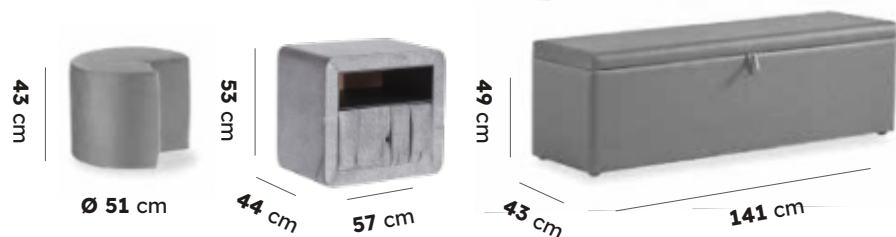

Hyper
pena

Protišmyková
látka

Ortopedický
matrac

PREMIUM

*Uvedené rozmery pre veľkosť postele 180x200cm

PREMIUM

1. Poťahová látka Beauty
2. Thermobond vlákna
3. Hyper pena
4. Pena so strednou hustotou
5. Thermobond vlákna
6. Taštičkové pružiny
7. Thermobond vlákna
8. Protišmyková spodná vrstva