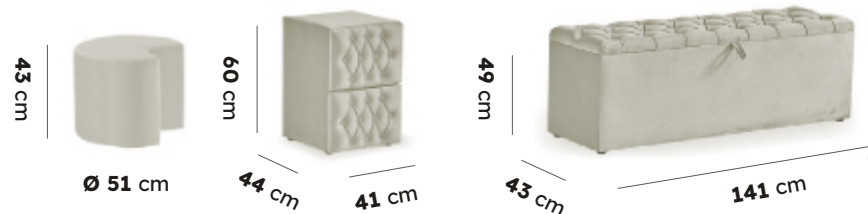

Hyper pena

Protišmyková látka

Ortopedický matrac

Odnímateľný topper

LUXURY

*Uvedené rozmery pre veľkosť postele 180x200cm

LUXURY

1. Plyšová poťahová látka White Queen
2. Mikrotaštičkové pružiny
3. Hyper pena
4. Pena so strednou hustotou
5. Thermobond vlákna
6. Taštičkové pružiny
7. Thermobond vlákna
8. Protišmyková spodná vrstva