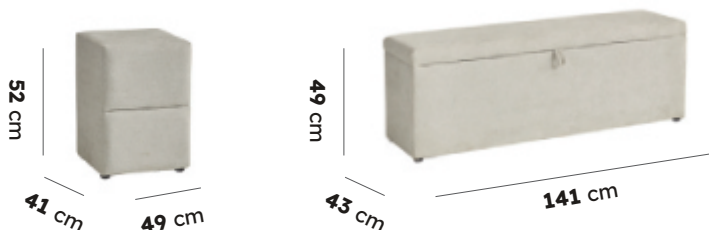

Hyper pena

Protišmyková látka

Ortopedický matrac

Mikrotaštičkové pružiny

Plyšová látka

TEDDY

*Uvedené rozmery pre veľkosť postele 180x200cm

TEDDY