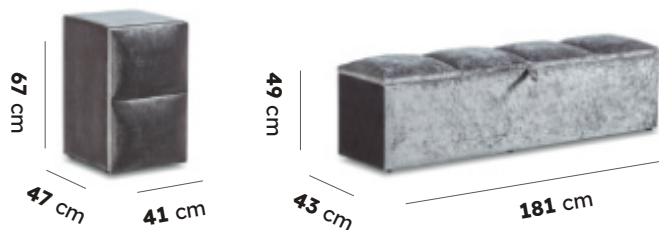

Ortopedický
matrac

VENEZIA

*Uvedené rozmery pre veľkosť postele 180x200cm

VENEZIA

1. Poťahová látka Elegance
2. Hyper pena
3. Pena so strednou hustotou
4. Thermobond vlákna
5. Bonellové pružiny
6. Thermobond vlákna
7. Protišmyková spodná vrstva

Hyper
pena

Protišmyková
látka

Ortopedický
matrac

SOHO

SOHO

*Uvedené rozmery pre veľkosť postele 180x200cm

SOHO

1. Poťahová látka Beauty
2. Thermobond vlákna
3. Hyper pena
4. Pena so strednou hustotou
5. Thermobond vlákna
6. Taštičkové pružiny
7. Thermobond vlákna
8. Protišmyková spodná vrstva