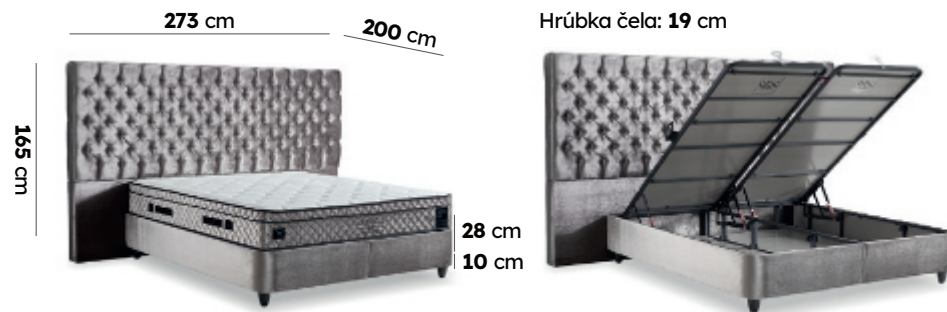

Ortopedický
matrac

Plyšová
látka

MARBELLA

abc
bedding

MARBELLA
abc bedding

MARBELLA
100%
100%
100%
100%

*Uvedené rozmery pre veľkosť 180x200cm

MARBELLA