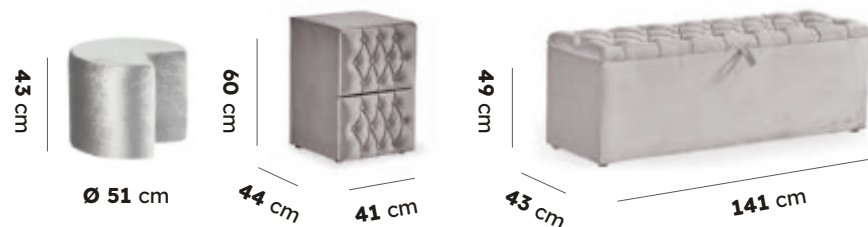

Hyper
pena

Protišmyková
látka

Ortopedický
matrac

VERTICE

*Uvedené rozmery pre veľkosť postele 180x200cm

VERTICE

1. Poťahová látka Adaptive
2. Thermobond vlákna
3. Hyper pena
4. Pena so strednou hustotou
5. Thermobond vlákna
6. Taštičkové pružiny
7. Thermobond vlákna
8. Protišmyková spodná vrstva

Hyper
pena

Protišmyková
látka

Ortopedický
matrac

PREMIUM

*Uvedené rozmery pre veľkosť postele 180x200cm

PREMIUM

1. Poťahová látka Beauty
2. Thermobond vlákna
3. Hyper pena
4. Pena so strednou hustotou
5. Thermobond vlákna
6. Taštičkové pružiny
7. Thermobond vlákna
8. Protišmyková spodná vrstva