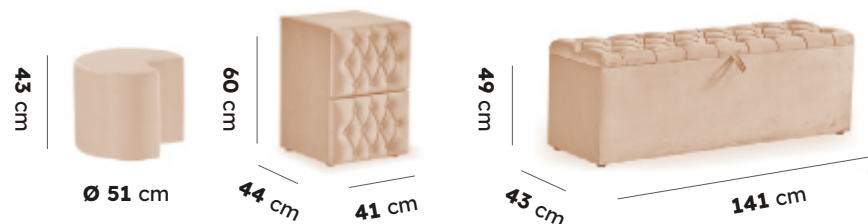

Hyper
pena

Protišmyková
látka

Ortopedický
matrac

VISCOO LUX

*Uvedené rozmery pre veľkosť postele 180x200cm

VISCO LUX BEIGE

Posteľ Visco lux beige sa dodáva s matracom Luxury

1. Plyšová poťahová látka White Queen
2. Mikrotaštičkové pružiny
3. Hyper pena
4. Pena so strednou hustotou
5. Thermobond vlákna
6. Taštičkové pružiny
7. Thermobond vlákna
8. Protišmyková spodná vrstva