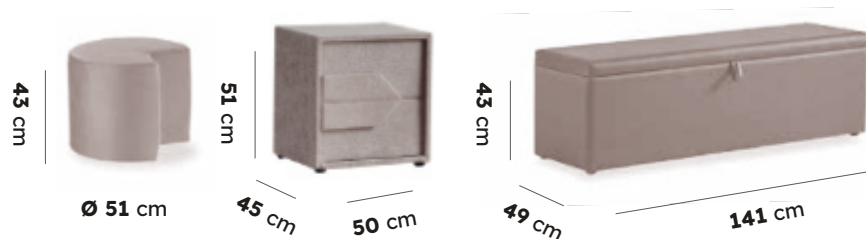

Hyper pena 

Protišmyková látka 

Ortopedický matrac 

Latexová vrstva 

SOLIS

*Uvedené rozmery pre veľkosť postele 180x200cm

SOLIS

1. Poťahová látka Fresh
2. Podporná ortopedická pena
3. Hyper pena
4. Pena so strednou hustotou
5. Thermobond vlákna
6. Taštičkové pružiny
7. Thermobond vlákna
8. Protišmyková spodná vrstva