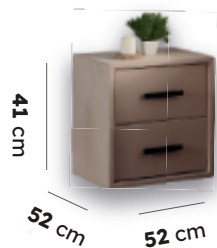

*Uvedené rozmery pre veľkosť postele 180x200cm