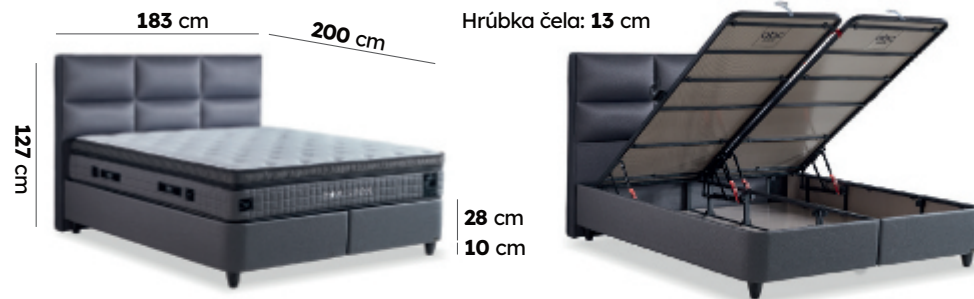

Taštičkové
pružiny

Hyper
pena

Protišmyková
látka

Ortopedický
matrac

HAMILTON

*Uvedené rozmery pre veľkosť postele 180x200cm

HAMILTON

1. Poťahová látka Cool Max
2. Hyper pena
3. Pena so strednou hustotou
4. Thermobond vlákna
5. Bonellové pružiny
6. Thermobond vlákna
7. Protišmyková spodná vrstva