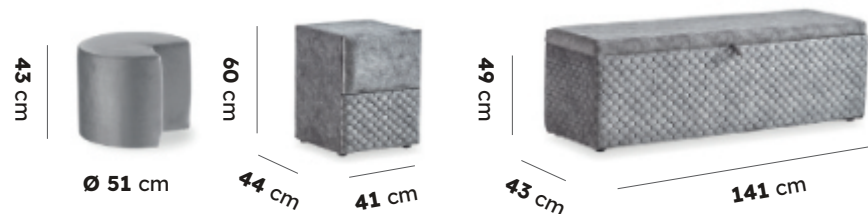

Taštičkové
pružiny

Hyper
pena

Protišmyková
látka

Ortopedický
matrac

BABYLON

*Uvedené rozmery pre veľkosť postele 180x200cm

1. Poťahová látka Babylon
2. Thermobond vlákna
3. Hyper pena
4. Pena so strednou hustotou
5. Thermobond vlákna
6. Taštičkové pružiny
7. Thermobond vlákna
8. Protišmyková spodná vrstva