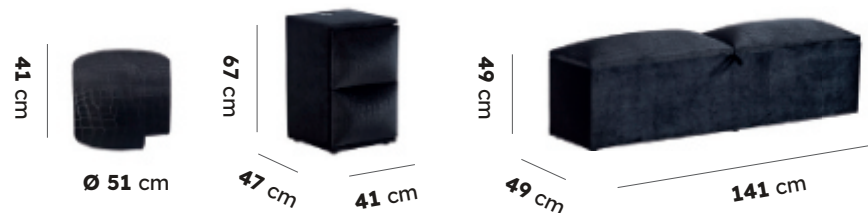

Ortopedický
matrac

MONACO

Hrúbka čela: 13 cm

28 cm
10 cm

MONACO

*Uvedené rozmery pre veľkosť postele 180x200cm

1. Pletená poťahová látka
2. Thermobond vlákna
3. Hyper pena
4. Pena so strednou hustotou
5. Thermobond vlákna
6. Bonellové pružiny
7. Thermobond vlákna
8. Protišmyková spodná vrstva