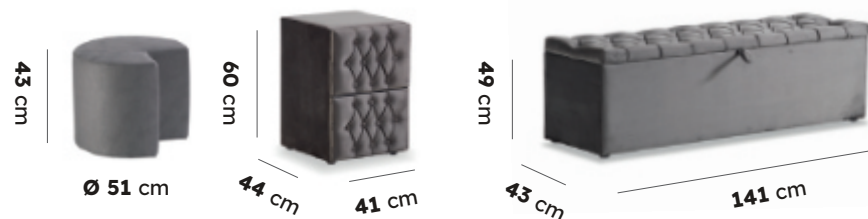

Hyper pena

Protišmyková látka

Ortopedický matrac

Mikrotaštičkové pružiny

Plyšová látka

VISCO LUX

VISCO LUX GREY

*Uvedené rozmery pre veľkosť postele 180x200cm