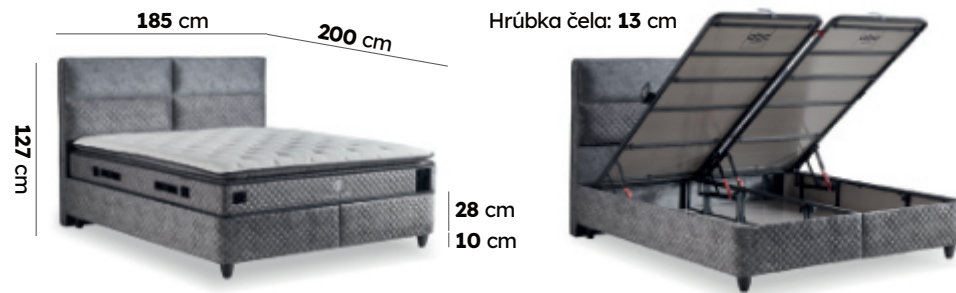

Taštičkové
pružiny

Hyper
pena

Protišmyková
látka

Ortopedický
matrac

BABYLON

*Uvedené rozmery pre veľkosť postele 180x200cm

1. Poťahová látka Babylon
2. Thermobond vlákna
3. Hyper pena
4. Pena so strednou hustotou
5. Thermobond vlákna
6. Taštičkové pružiny
7. Thermobond vlákna
8. Protišmyková spodná vrstva