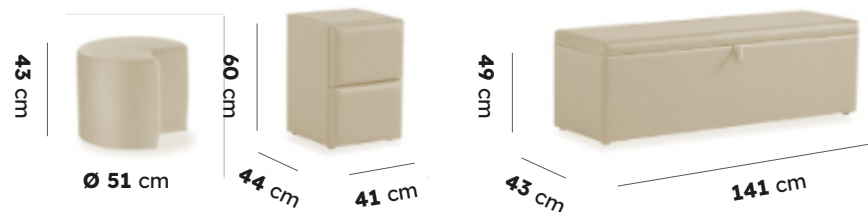

Hyper pena

Protišmyková látka

Ortopedický matrac

Odnímateľný topper

HAMILTON

*Uvedené rozmery pre veľkosť postele 180x200cm

HAMILTON BEIGE

Posteľ Hamilton beige sa dodáva s matracom Luxury