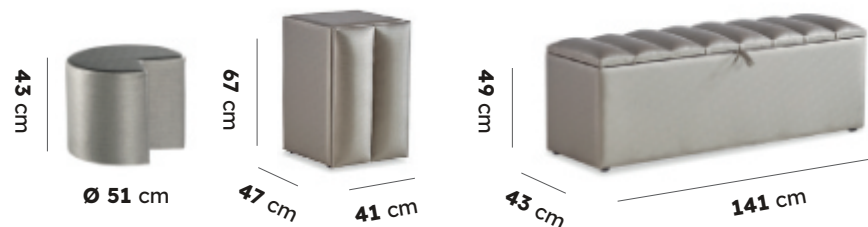

abc

abc

LEONAR

*Uvedené rozmery pre veľkosť postele 180x200cm

1. Poťahová látka Cool Max
2. Thermobond vlákna
3. Hyper pena
4. Pena so strednou hustotou
5. Thermobond vlákna
6. Bonellové pružiny
7. Thermobond vlákna
8. Protišmyková spodná vrstva