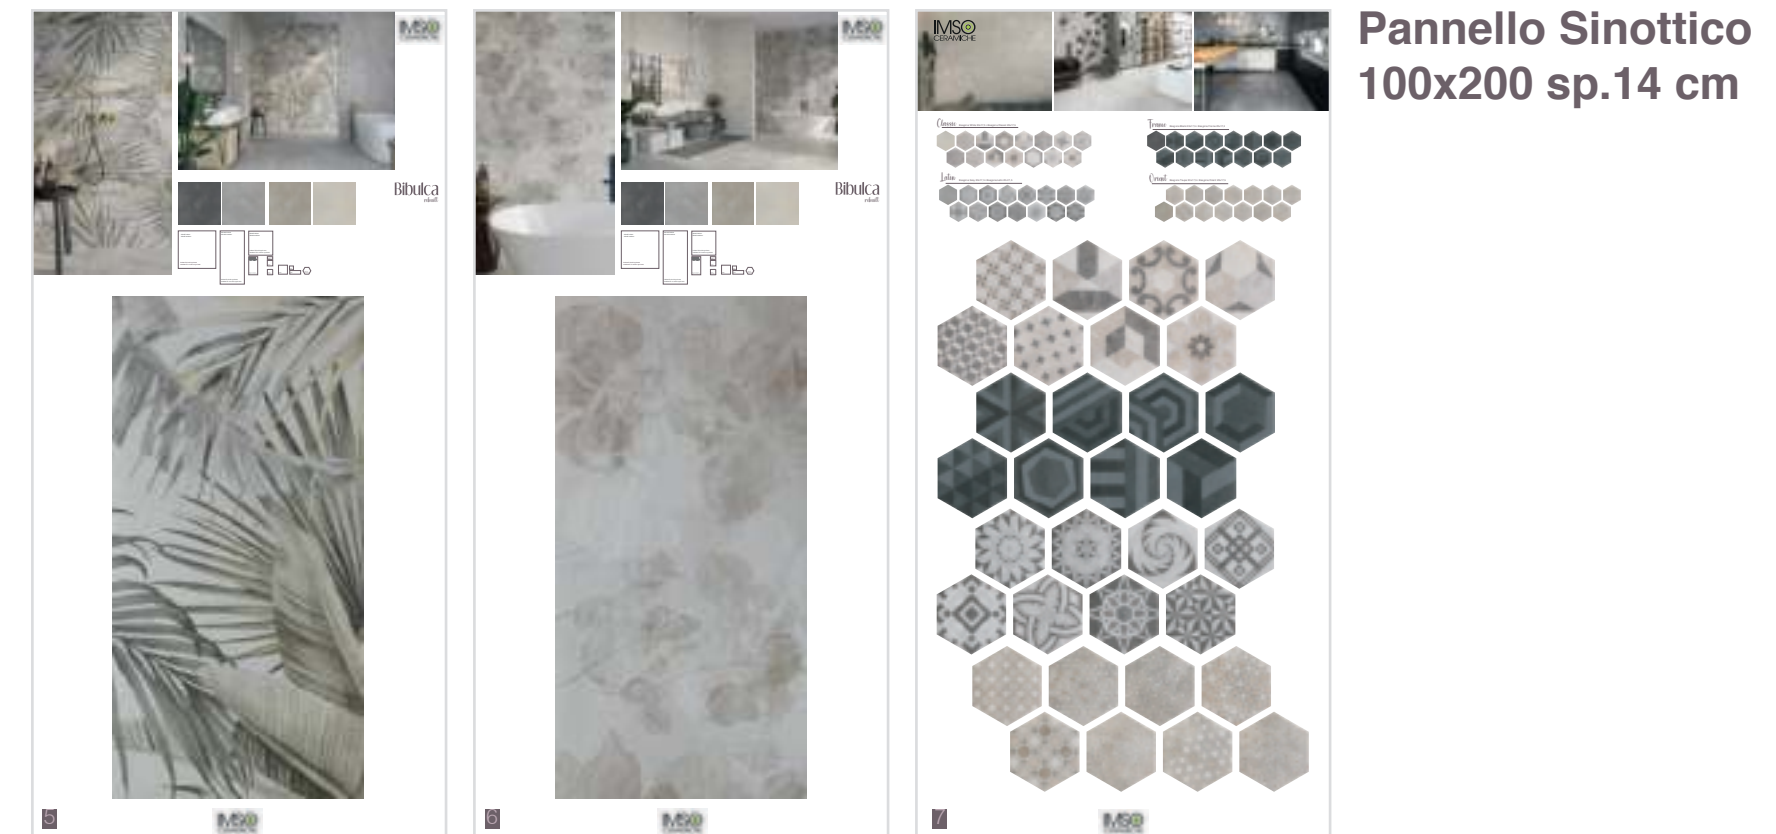

Culla *Woodboard*

72x125 cm h.5,5

- Bibulca Esagona
- Bibulca 30x60 / 60x60
- Bibulca 60x120 Decorato
- Imperiale 30x90
- Itut 20x120

Espositore 8 incavi
base: 77x148,2 cm
8 pannelli 62x96

Base 5 alloggi 90x90
base: 59,5x41,5 cm h.17,5 cm

Base 7 alloggi 60x120
base: 60,3x60,3 cm h.28 cm

Folder Bibulca
31x99 cm

Pannello Sinottico
100x200 sp.14 cm

Listino prezzi

Price list

Bibulca	€ / mq
90x90 cm rett.	€ 49,00
90x90 cm rett.grip	€ 49,00
60x120 cm rett.	€ 49,00
60x120 cm rett.grip	€ 49,00
60x120 cm rett. (Caribbean - Orchid)	€ 60,00
60x60 cm rett.	€ 37,00
30x60 cm rett.	€ 37,00
60x60 cm rett. grip	€ 37,00
30x60 cm rett. grip	€ 37,00
18x21 cm esagona	€ 44,00
18x21 cm esagona decorata (Classic - Orient - Latin - Frame)	€ 46,00
30x30 cm rett.	€ 60,00
15x15 cm rett.	€ 54,00
15x15 cm burattato	€ 70,00
10x30 cm rett.	€ 54,00
10x10 cm rett.	€ 75,00
7,5x15 cm rett.	€ 75,00
Pezzi Speciali	€ / pz
Battiscopa 7x60 cm rett.	€ 7,00
Battiscopa 7x90 cm rett.	€ 11,00
Mosaico 5x5 30x30 cm	€ 11,00
Gradone 30x60 cm rett.	€ 68,00
Gradino a "L" 30x60 cm rett.	€ 68,00
Symmetry 90x90	€ 95,00
Symmetry 60x120	€ 88,00
Fusion (set 2 pz) 60x120	€ 170,00