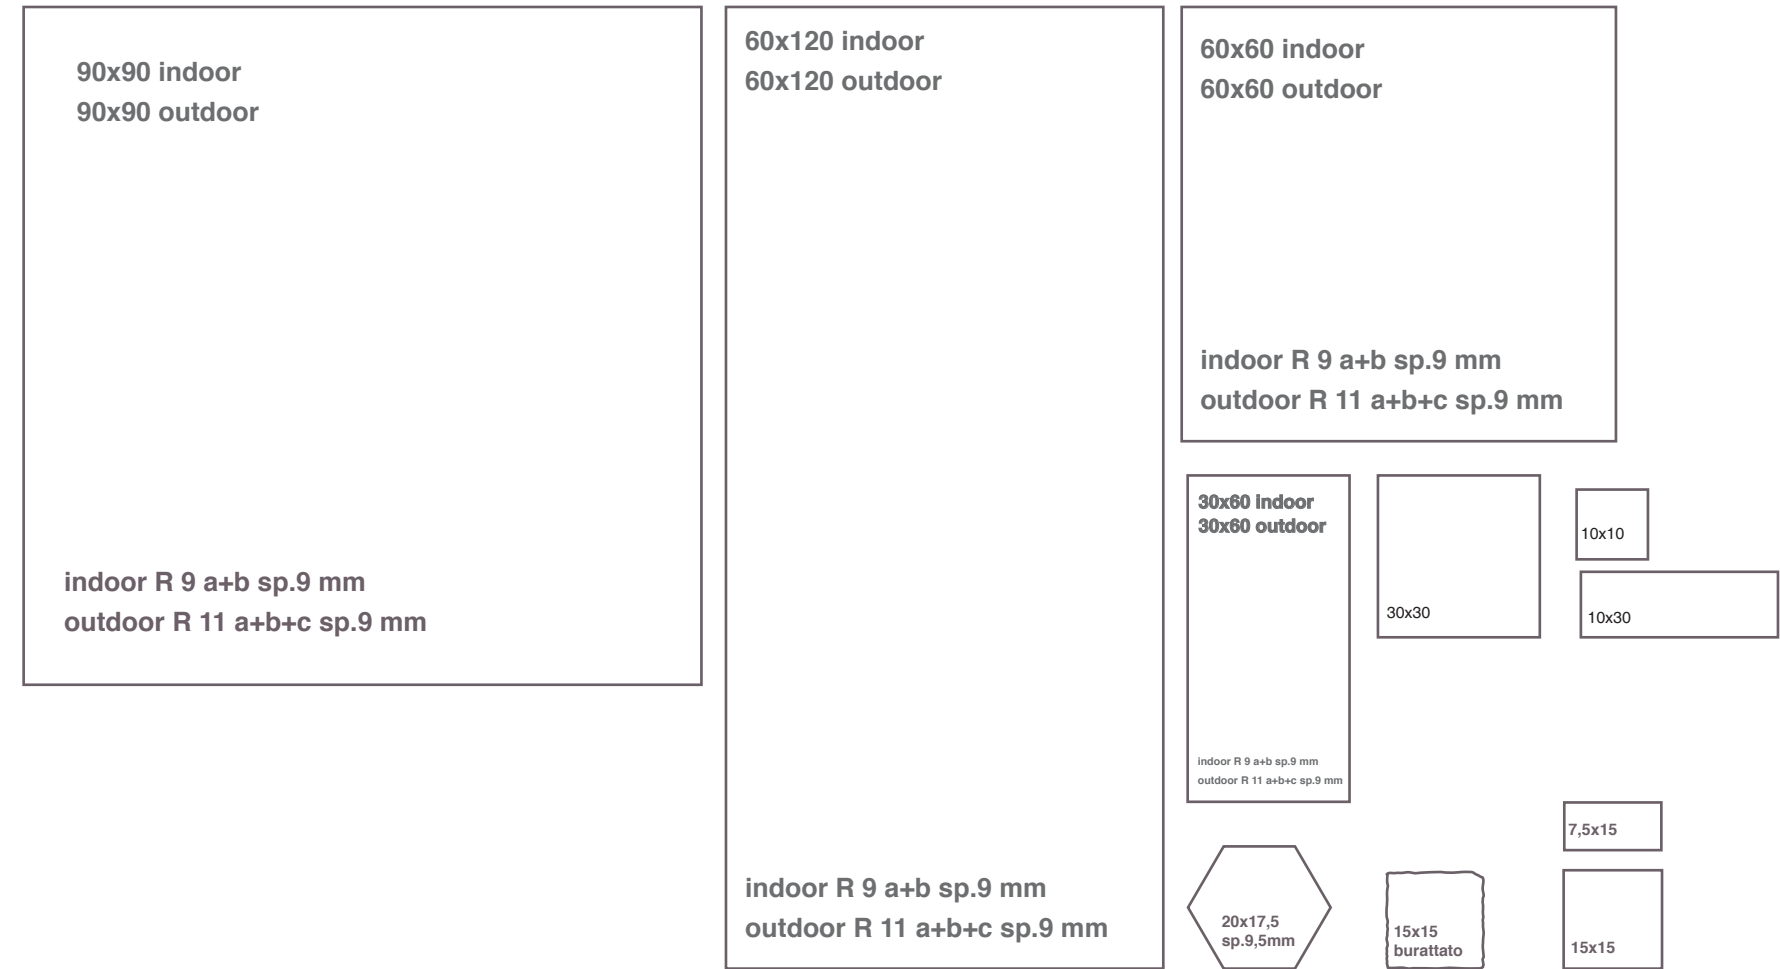

Taupe outdoor 30x60

Esagona Orient 17,5x20 • Taupe 90x90

White 60x120 • Orchid 60x120

White 60x120

White outdoor 30x60

Esagona White • Taupe • Black • Decoro Classic 20x17,5 • White 60x60

Bibulca

Formati

Formats
Sizes
Formate

Pezzi Speciali

Special Pieces
Pièces Spéciales
Form Stücke

Mosaico 5x5 - 30x30

Pezzi Speciali

Decoro Inciso
Dècor Incisé
Incised Decor

Symmetry 60x120 cm

Fusion (set 2 pz) 60x120 cm

Symmetry 90x90 cm

Battiscopa rett. 7x60cm - 7x90cm

Gradino a "L" rett. 30x60x5 cm

Gradone rett. 30x60x4x4 cm

20x17,5 Esagona Decorata

Indoor
R9

Decori Incisi

60x120 • 90x90
Decoro Inciso
Dècor Incisé

Culla *Woodboard*

72x125 cm h.5,5

- Bibulca Esagona
- Bibulca 30x60 / 60x60
- Bibulca 60x120 Decorato
- Imperiale 30x90
- Itut 20x120

Espositore 8 incavi
base: 77x148,2 cm
8 pannelli 62x96

Base 5 alloggi 90x90
base: 59,5x41,5 cm h.17,5 cm