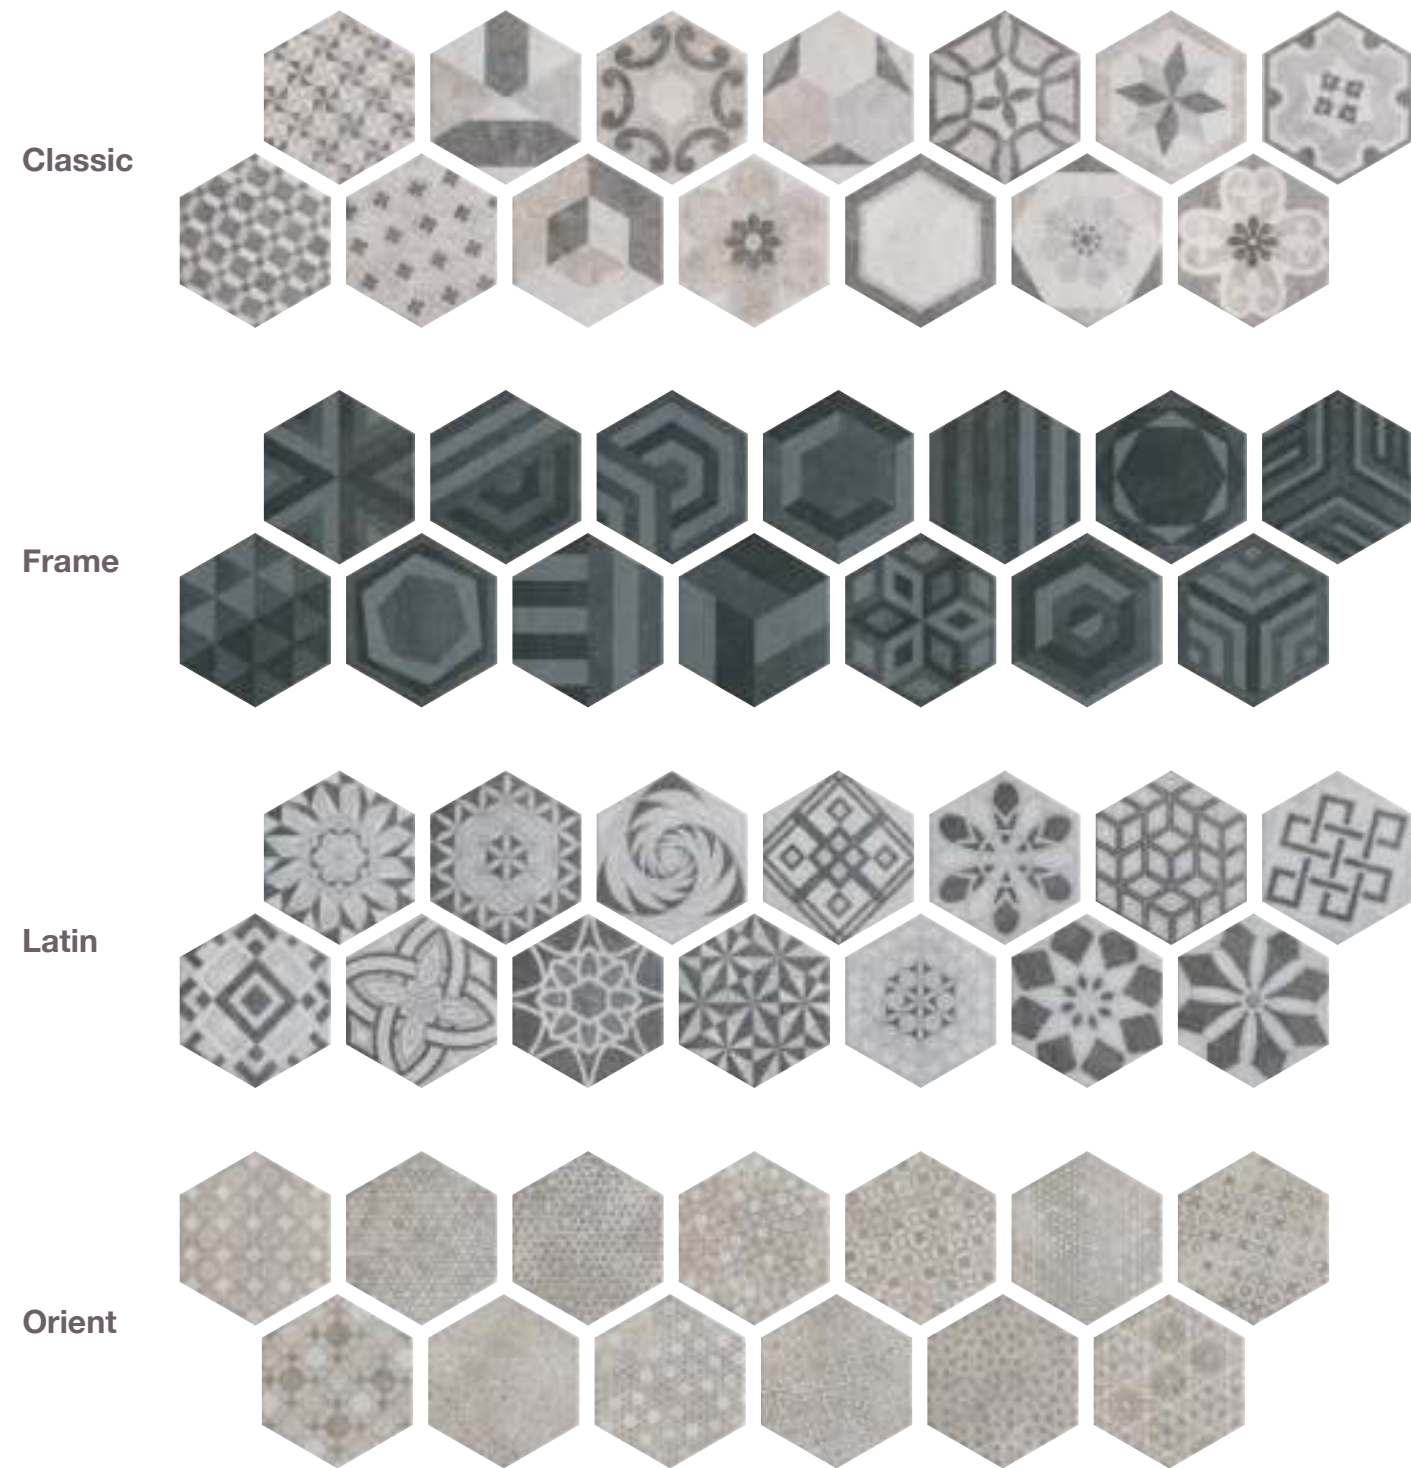

Symmetry 90x90 cm

Battiscopa rett. 7x60cm - 7x90cm

Gradino a "L" rett. 30x60x5 cm

Gradone rett. 30x60x4x4 cm

20x17,5 Esagona Decorata

Indoor
R9

Decori Incisi

60x120 • 90x90
Decoro Inciso
Dècor Incisé

Fusion Black 60x120

Symmetry Black 60x120

Symmetry Black 90x90

Fusion Gray 60x120

Symmetry Gray 60x120

Symmetry Gray 90x90

Fusion Taupe 60x120

Symmetry Taupe 60x120