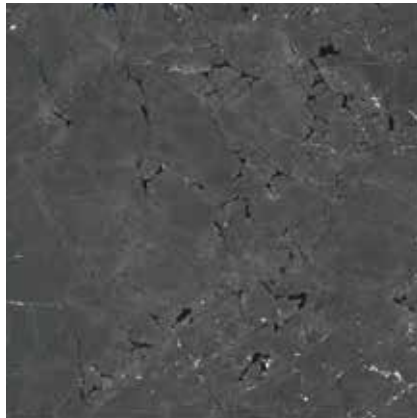

Munia Light

Meta Grey

Navona

Basaltina

Bourgogne d'Or

Negresco

Portland

BOT 3000
ANSI A326.3:2021
DCOF ≥ 0,42