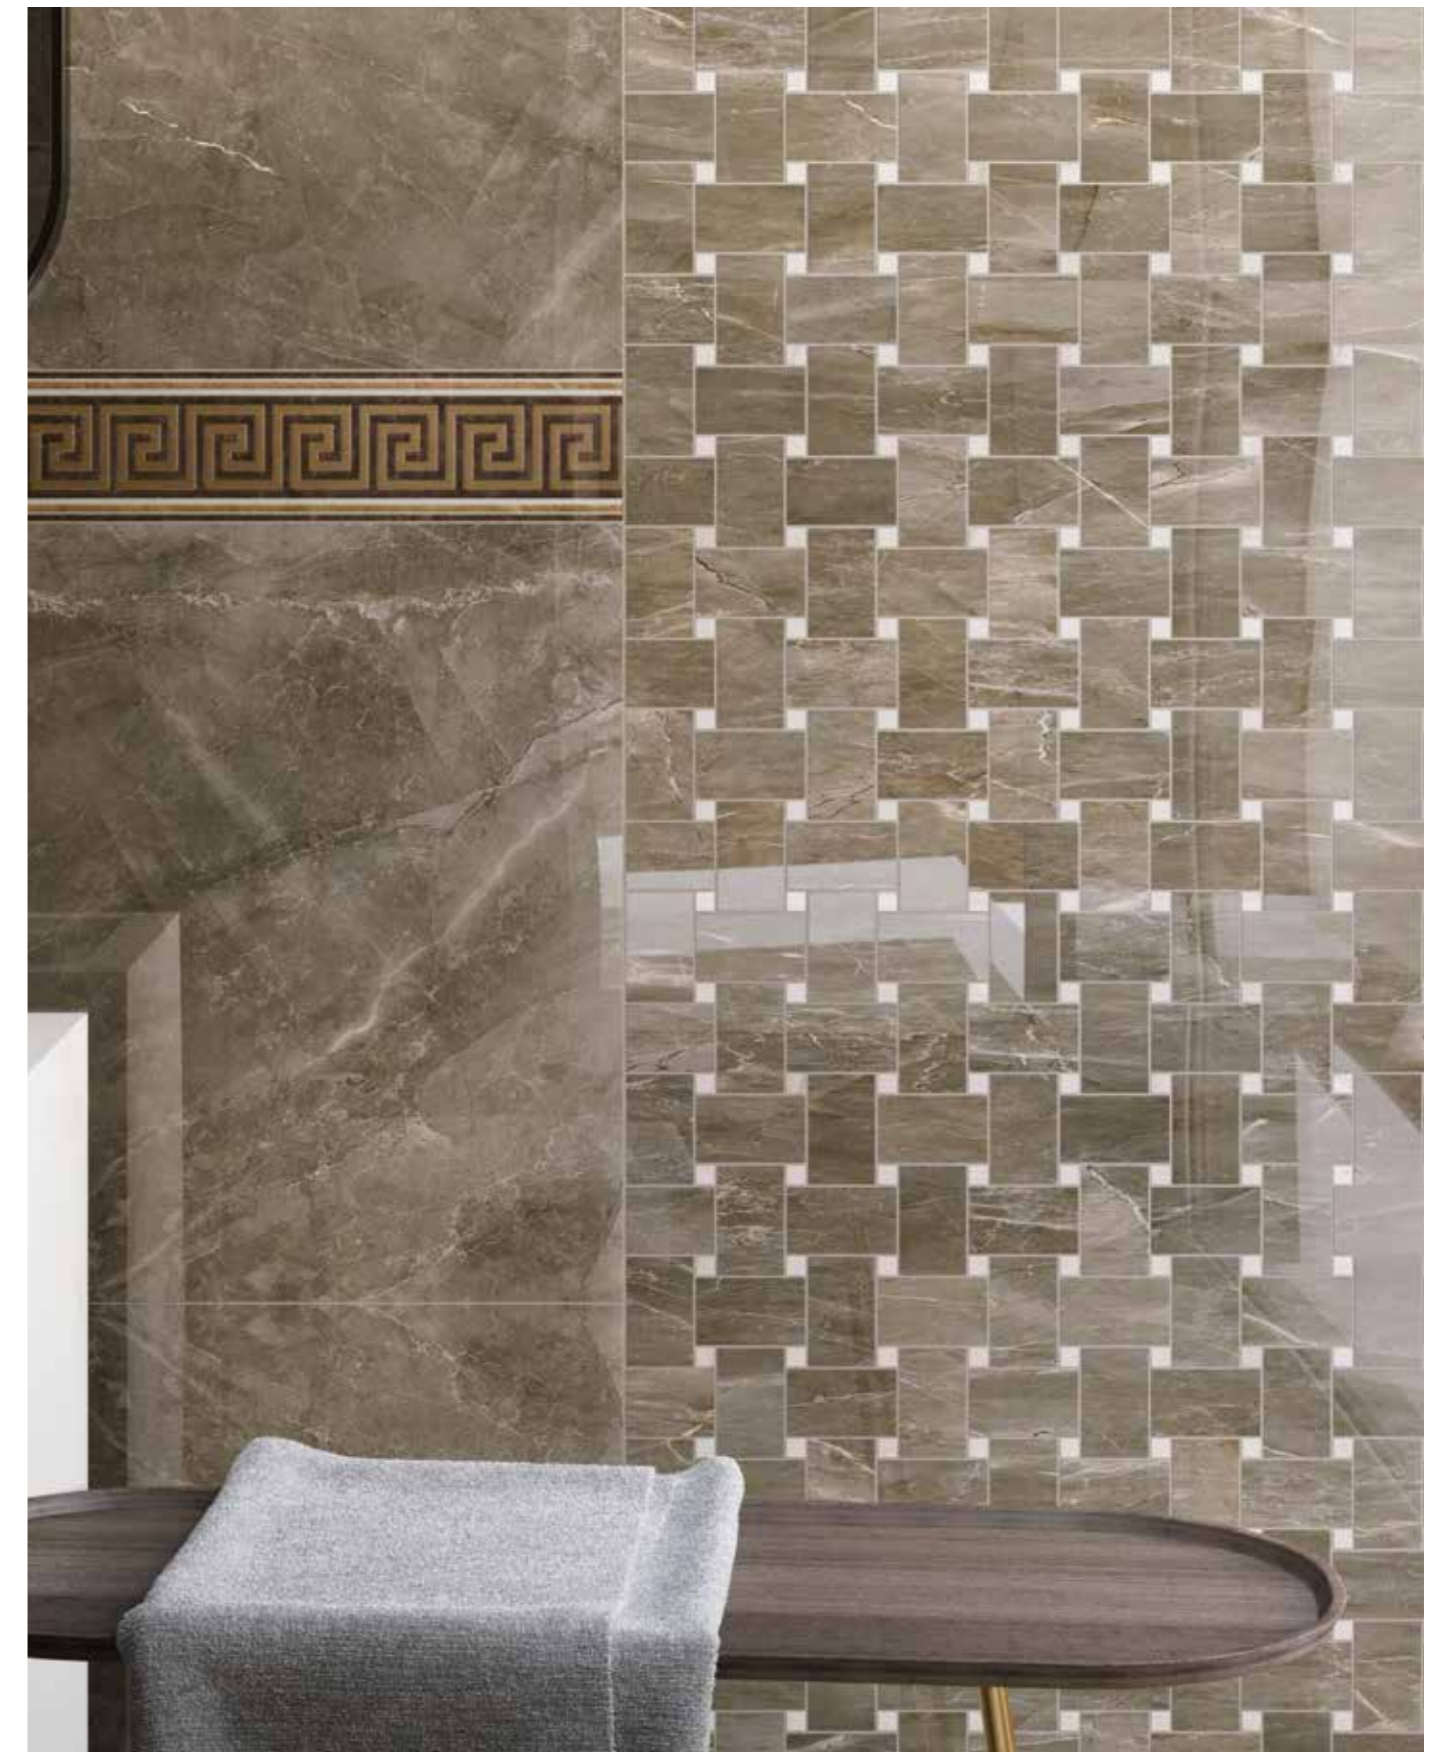

6 *Marble Boutique Amani*
59,6x119,2 cm lx rt
23^{15/32}"x46^{30/32}"

Listello Marble Boutique Caldo
11,6x59,6 cm lx rt
4^{18/32}"x23^{15/32}"

Chesterfield 5,4x9,1 Marble Boutique Amani
30,5x31,7 cm lx
12"x12^{15/32}"