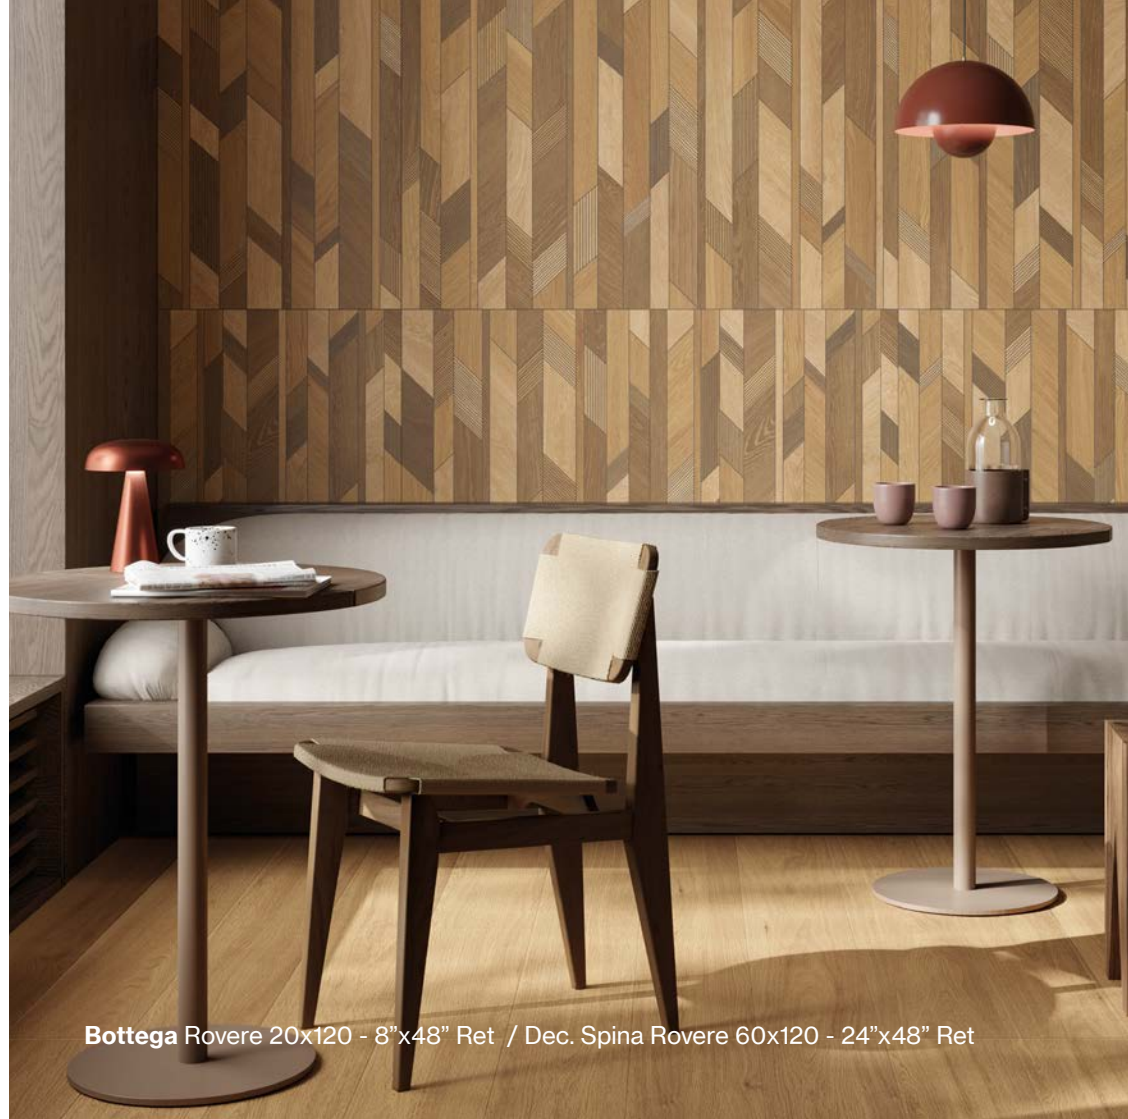

Wood Effect

Bottega

IT

Bottega incarna la bellezza del legno classico, reinterpretato in quattro tonalità calde e avvolgenti: Abete, Rovere, Frassino e Noce. Una grafica pulita e raffinata, caratterizzata da una meticolosa un'attenzione ai dettagli.

EN

Bottega represents the simplicity and beauty of classic wood, reinterpreted in four warm shades: Abete, Rovere, Frassino e Noce. Clean and refined graphics, characterized by meticulous attention to detail.

Bottega Rovere 20x120 - 8"x48" Ret / Dec. Spina Rovere 60x120 - 24"x48" Ret