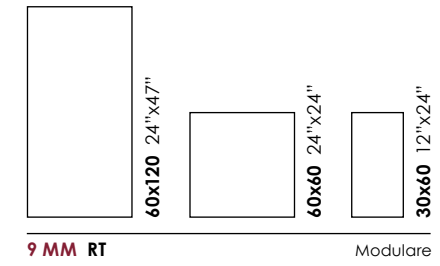

Kompakt

Gres Porcellanato

Porcelained stoneware
Grès cérame
Feinsteinzeug

Spessore / Thickness

9 MM

Finiture / Finishes

RT / Rettificato

Bla

V3

fuga
2MM
Rett

Bia GL

Packaging pag. 318

KOMPAKT
Grigio