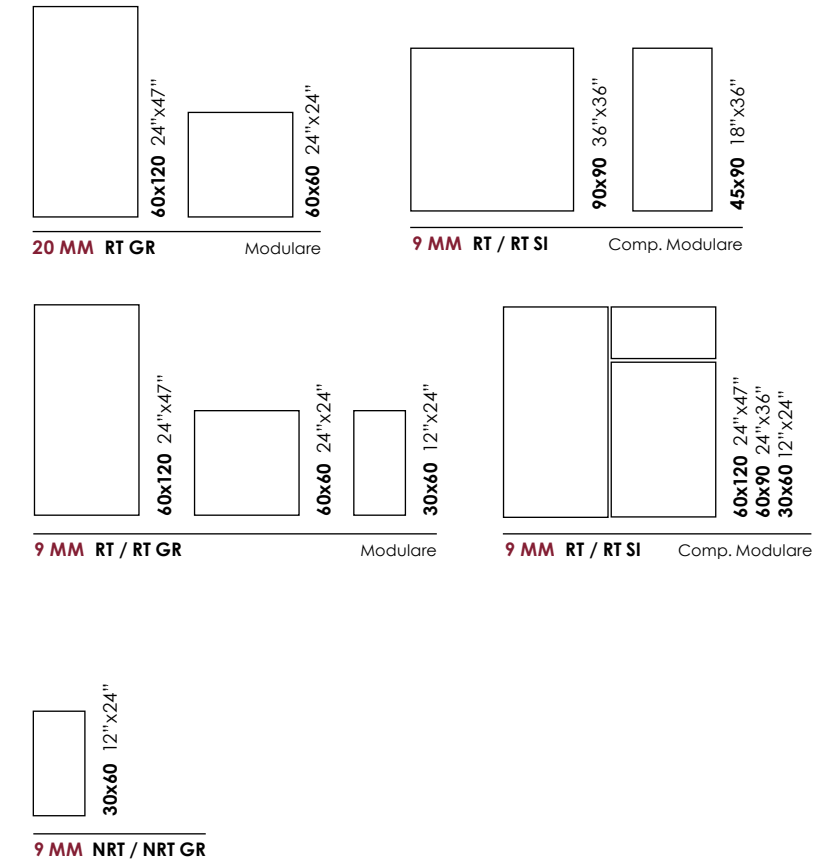

Cottage

COTTAGE
Milk

Gres Porcellanato

Porcelained stoneware
Grès cérame
Feinsteinzeug

Spessore / Thickness

20 MM
10 MM
9 MM

Finiture / Finishes

RT / Rettificato
RT SI / Rettificato Silk
NRT / Non Rettificato
RT GR / Rettificato Grip
NRT GR / Non Rettificato Grip

Su richiesta / On demand

Pezzi speciali 20MM /
Trims 20MM

pag. 338

Bia

V4

fuga
2MM
Rett

fuga
> 3MM
Nat

R11
GRIP

A+B+C
GRIP

Bia GL

CE

Packaging pag. 311