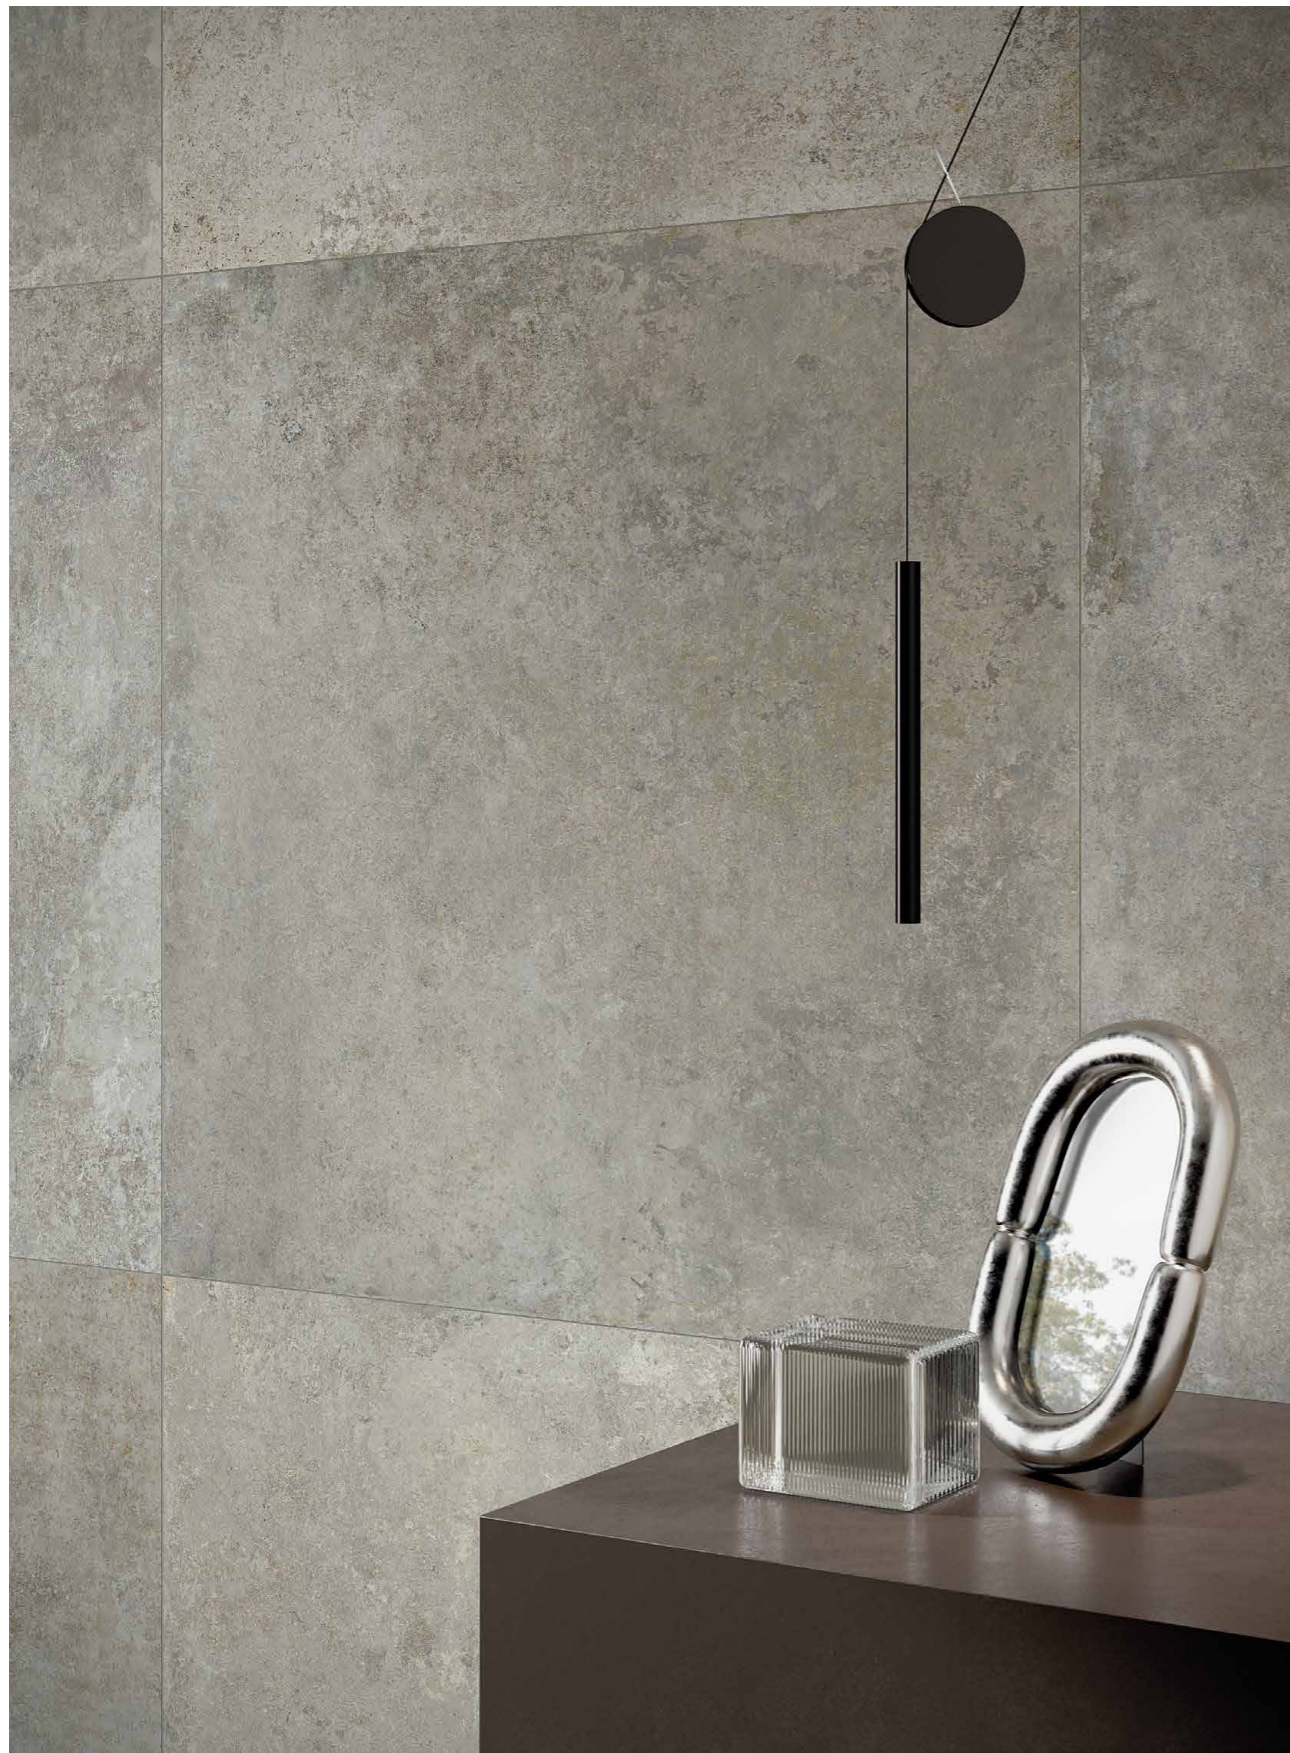

# Grigio

GRIGIO  
60x120 / 24"x47" Rett.

Blendstone

18  
19

GRIGIO  
60x120 / 24"x47" Rett.  
30x60 / 12"x24" Rett.

**GRIGIO**  
60x120 / 24"x47" Rett.

**GRIGIO**  
60x120 / 24"x47" Rett.

**GRIGIO**  
120x120 / 47"x47" Rett.  
30x60 / 12"x24" Rett