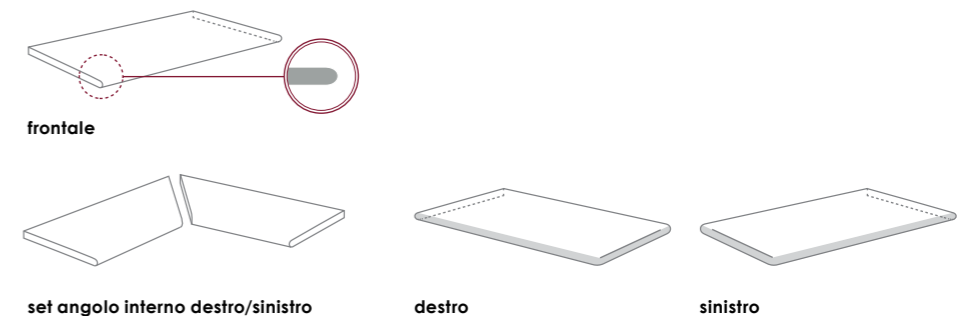

GRADONE TORO 20MM

GRIP RETTIFICATO

30x60x2 12"x24"x0,7"