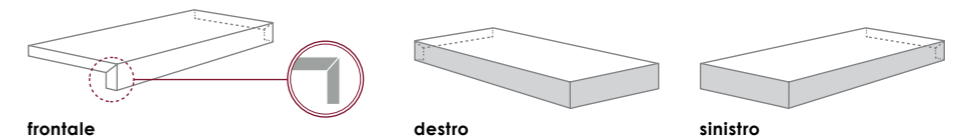

PEZZI SPECIALI 20 MM SU RICHIESTA

TRIMS 20 MM ON DEMAND . ACCESSOIRES 20 MM SUR DEMANDE . FORMSTÜCKE 20 MM AUF ANFRAGE

ELEMENTO AD ELLE 20MM

GRIP RETTIFICATO

**30x60x6,5** - 12"x24"x2,36"

GRADONE TORO 20MM