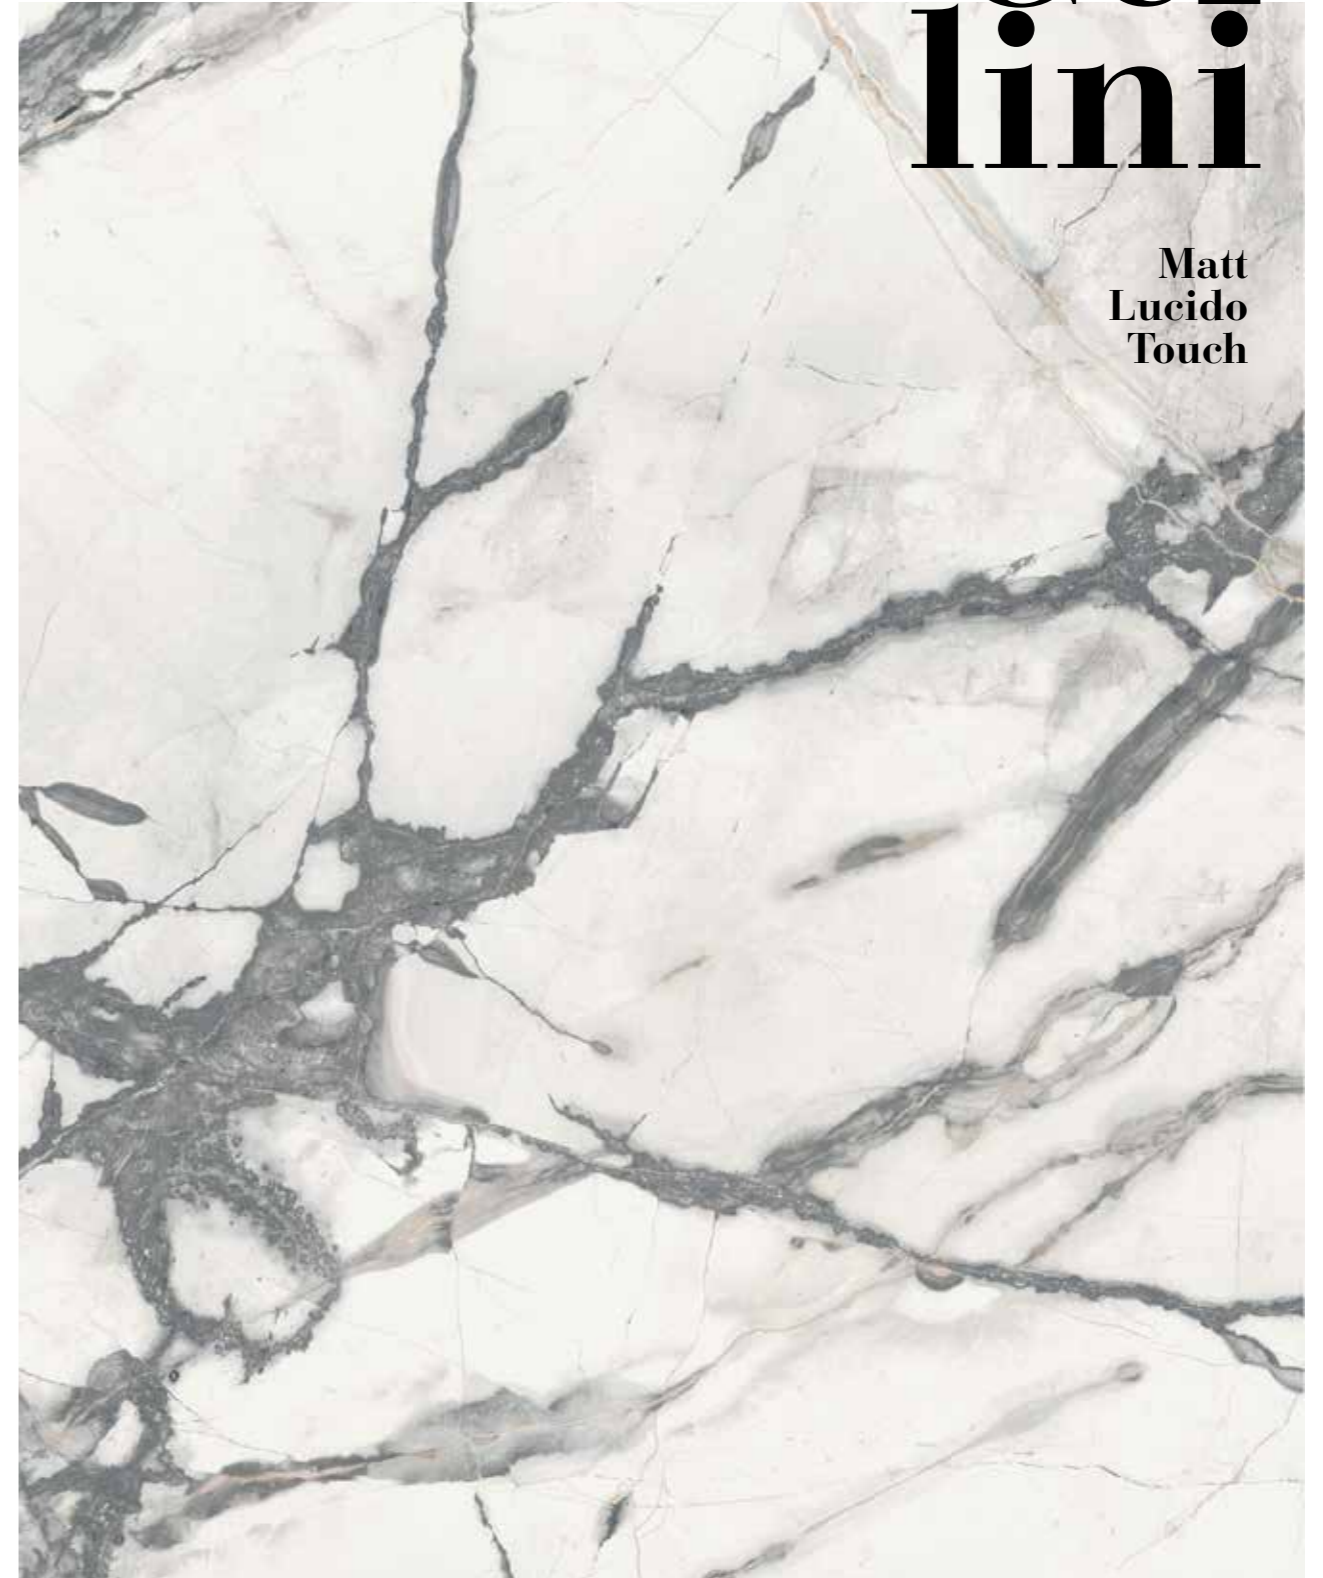

BORROMINI
60x60 / 24"x24"
Touch rett.

BORROMINI
60x120 / 24"x47"
Touch rett.

Marvilla

CELLINI
120x120 / 47"x47"
Lucido Rett.

CEMENTART IBISCO
120x278 / 47"x109,45"
Rett.

Cel lini

**Matt
Lucido
Touch**

CELLINI
90x270 / 36"x106"
Lucido rett.