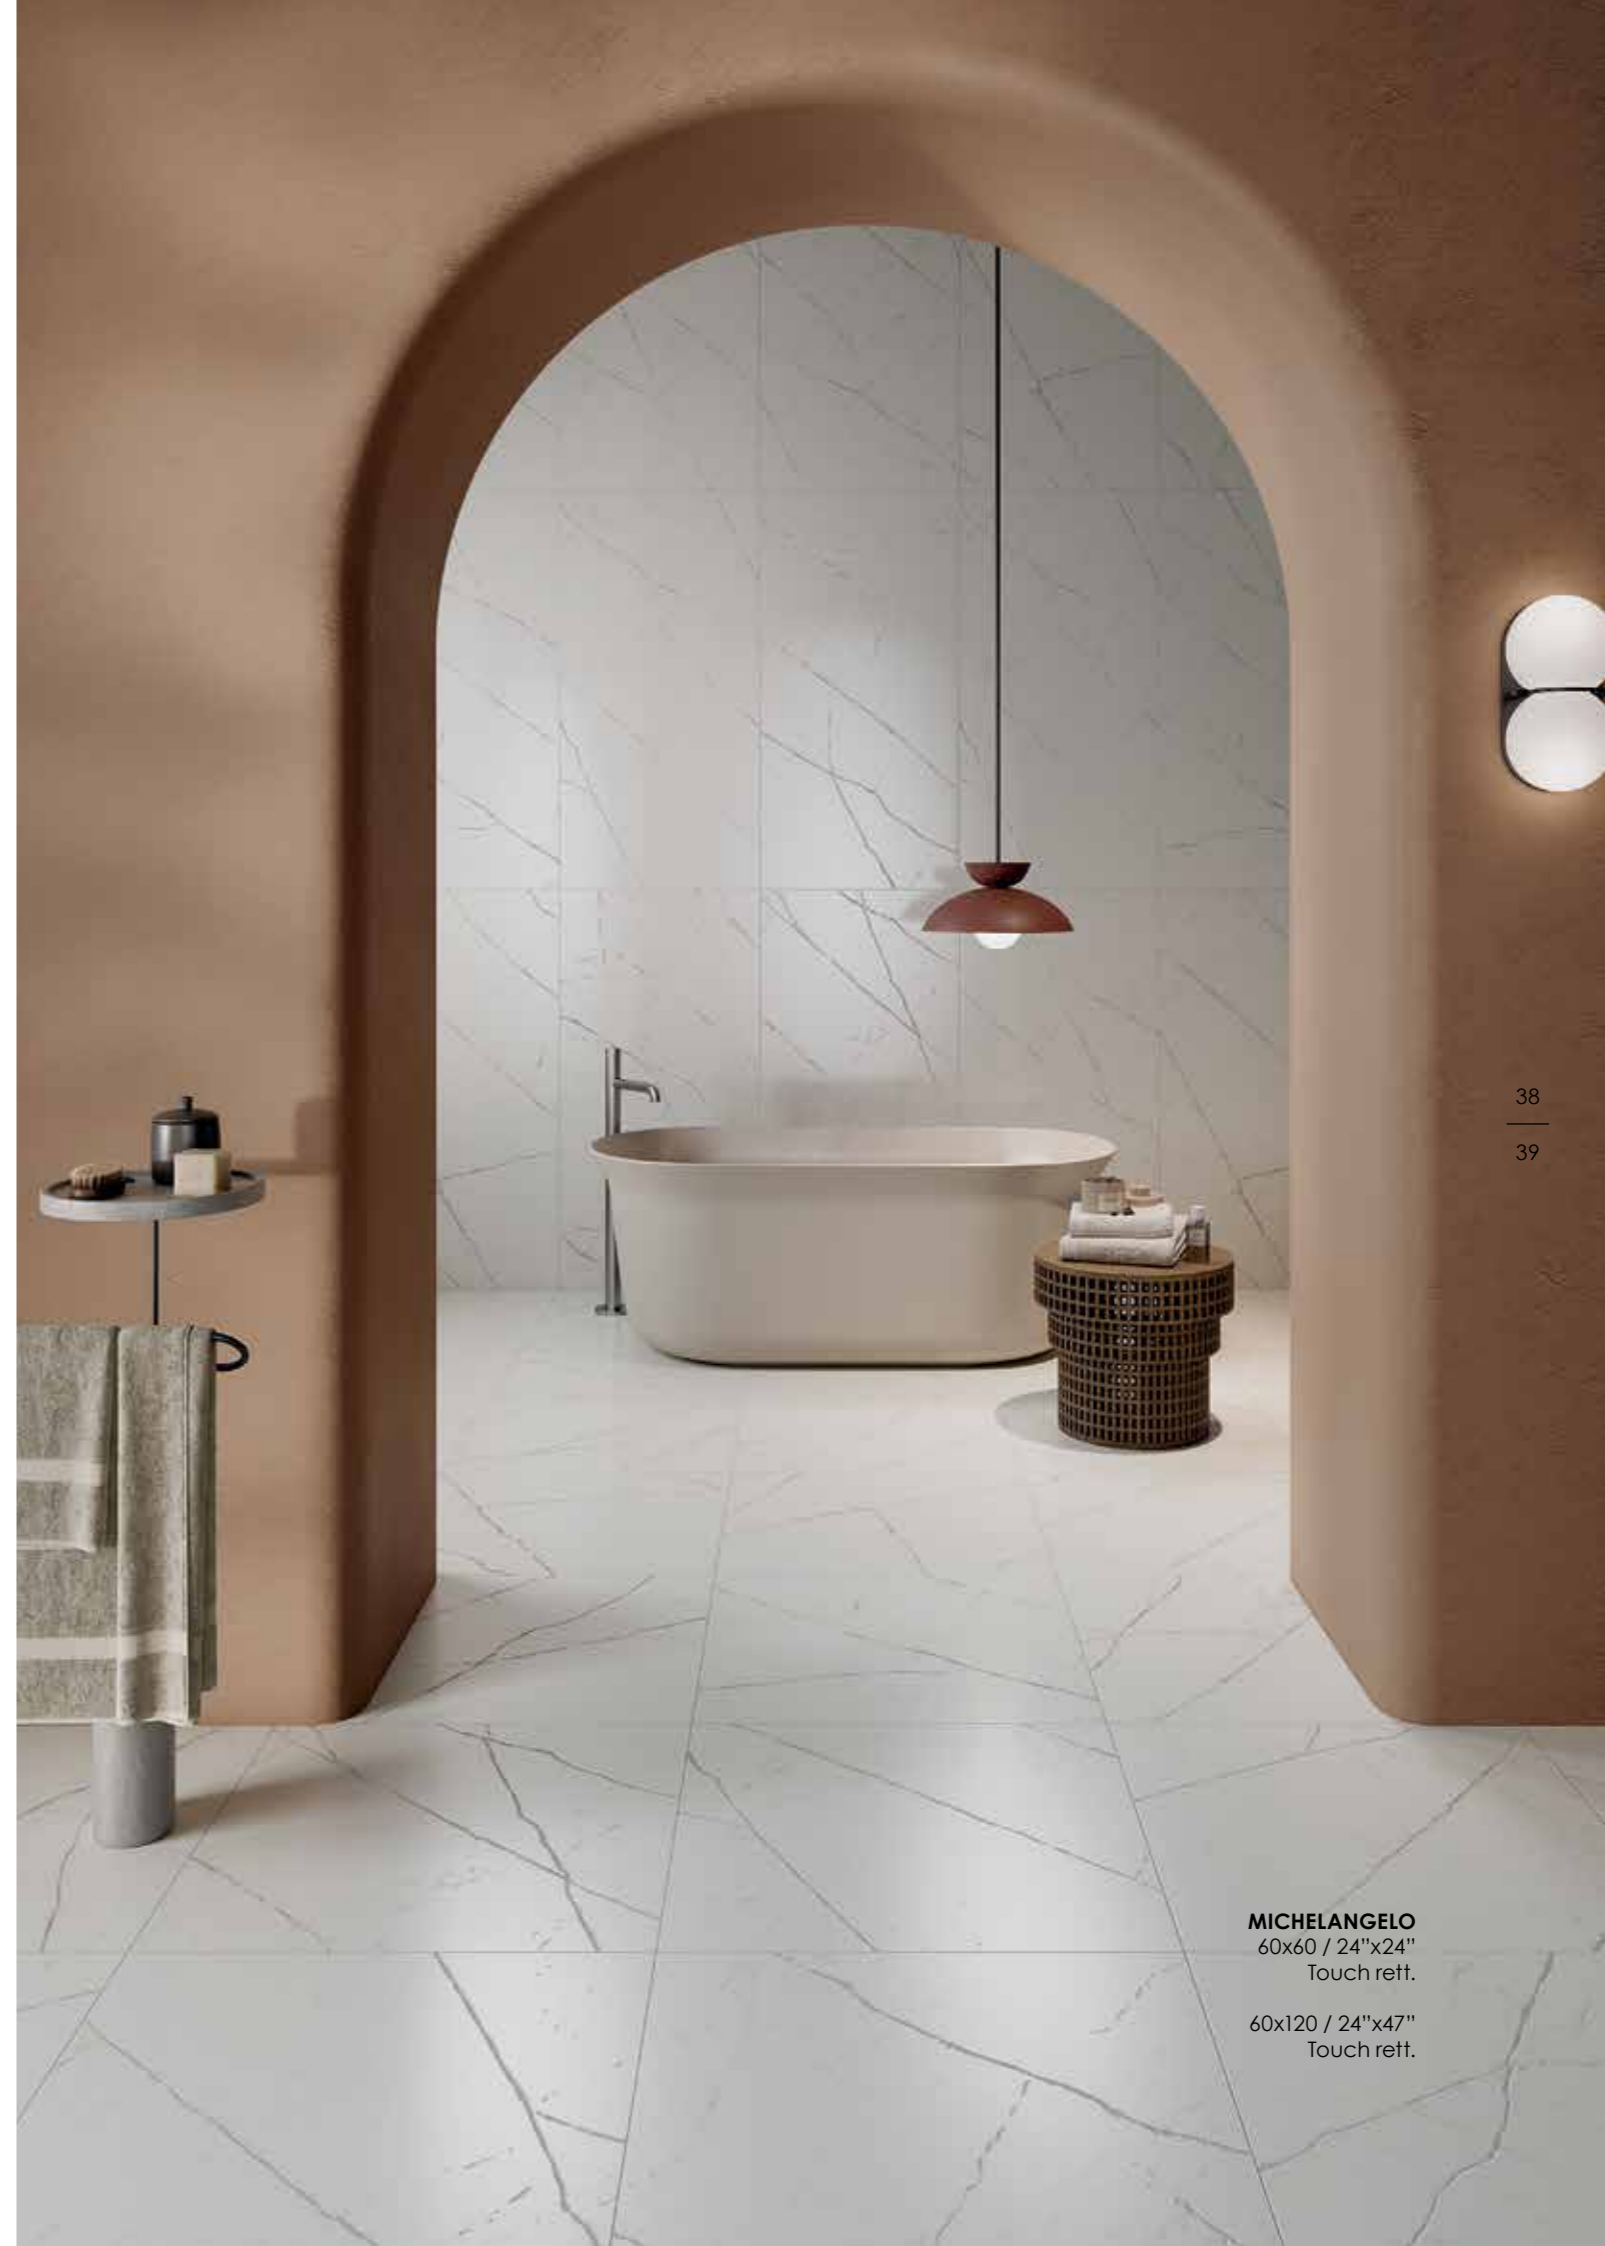

PALLADIO
120x120 / 47"x47"
Lucido rett.

90x270 / 36"x106"
Lucido rett.

MICHELANGELO
60x60 / 24"x24"
Touch rett.

60x120 / 24"x47"
Touch rett.