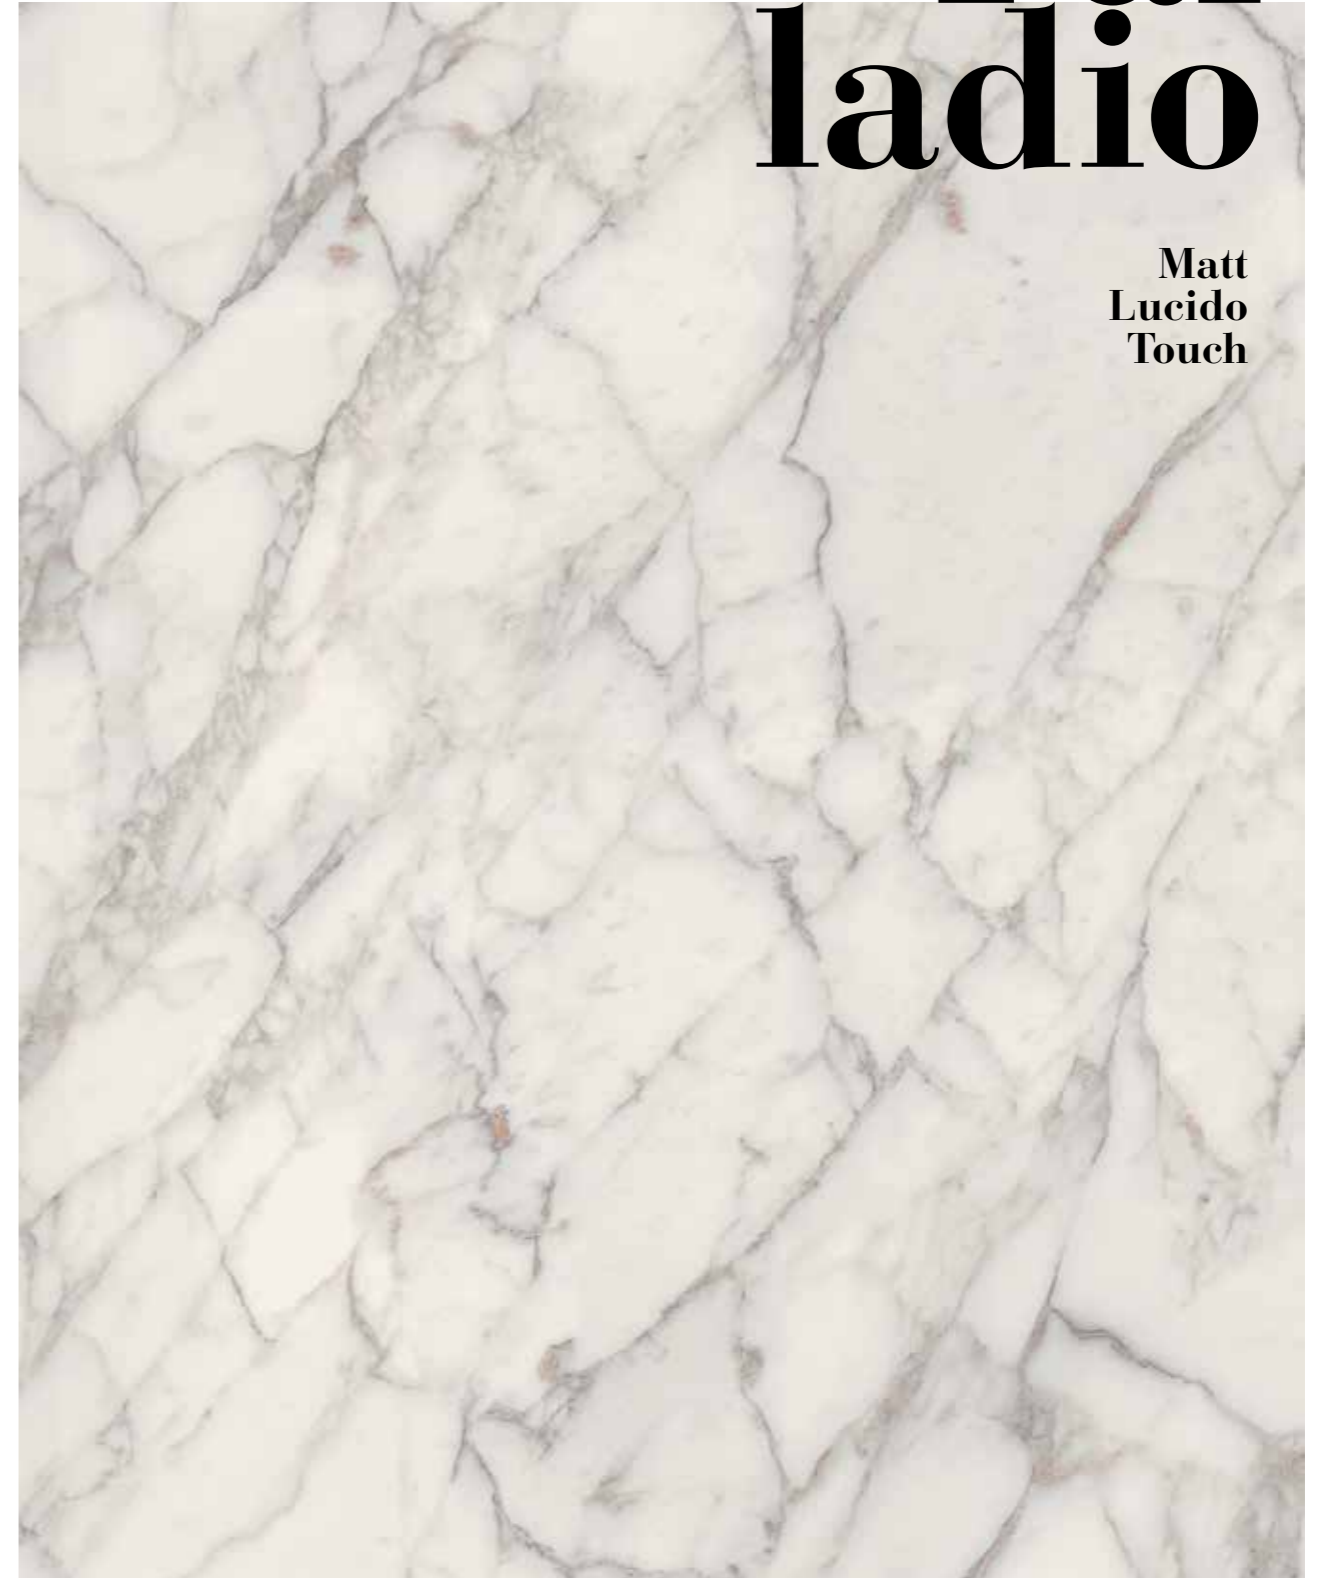

Pal ladio

Matt
Lucido
Touch