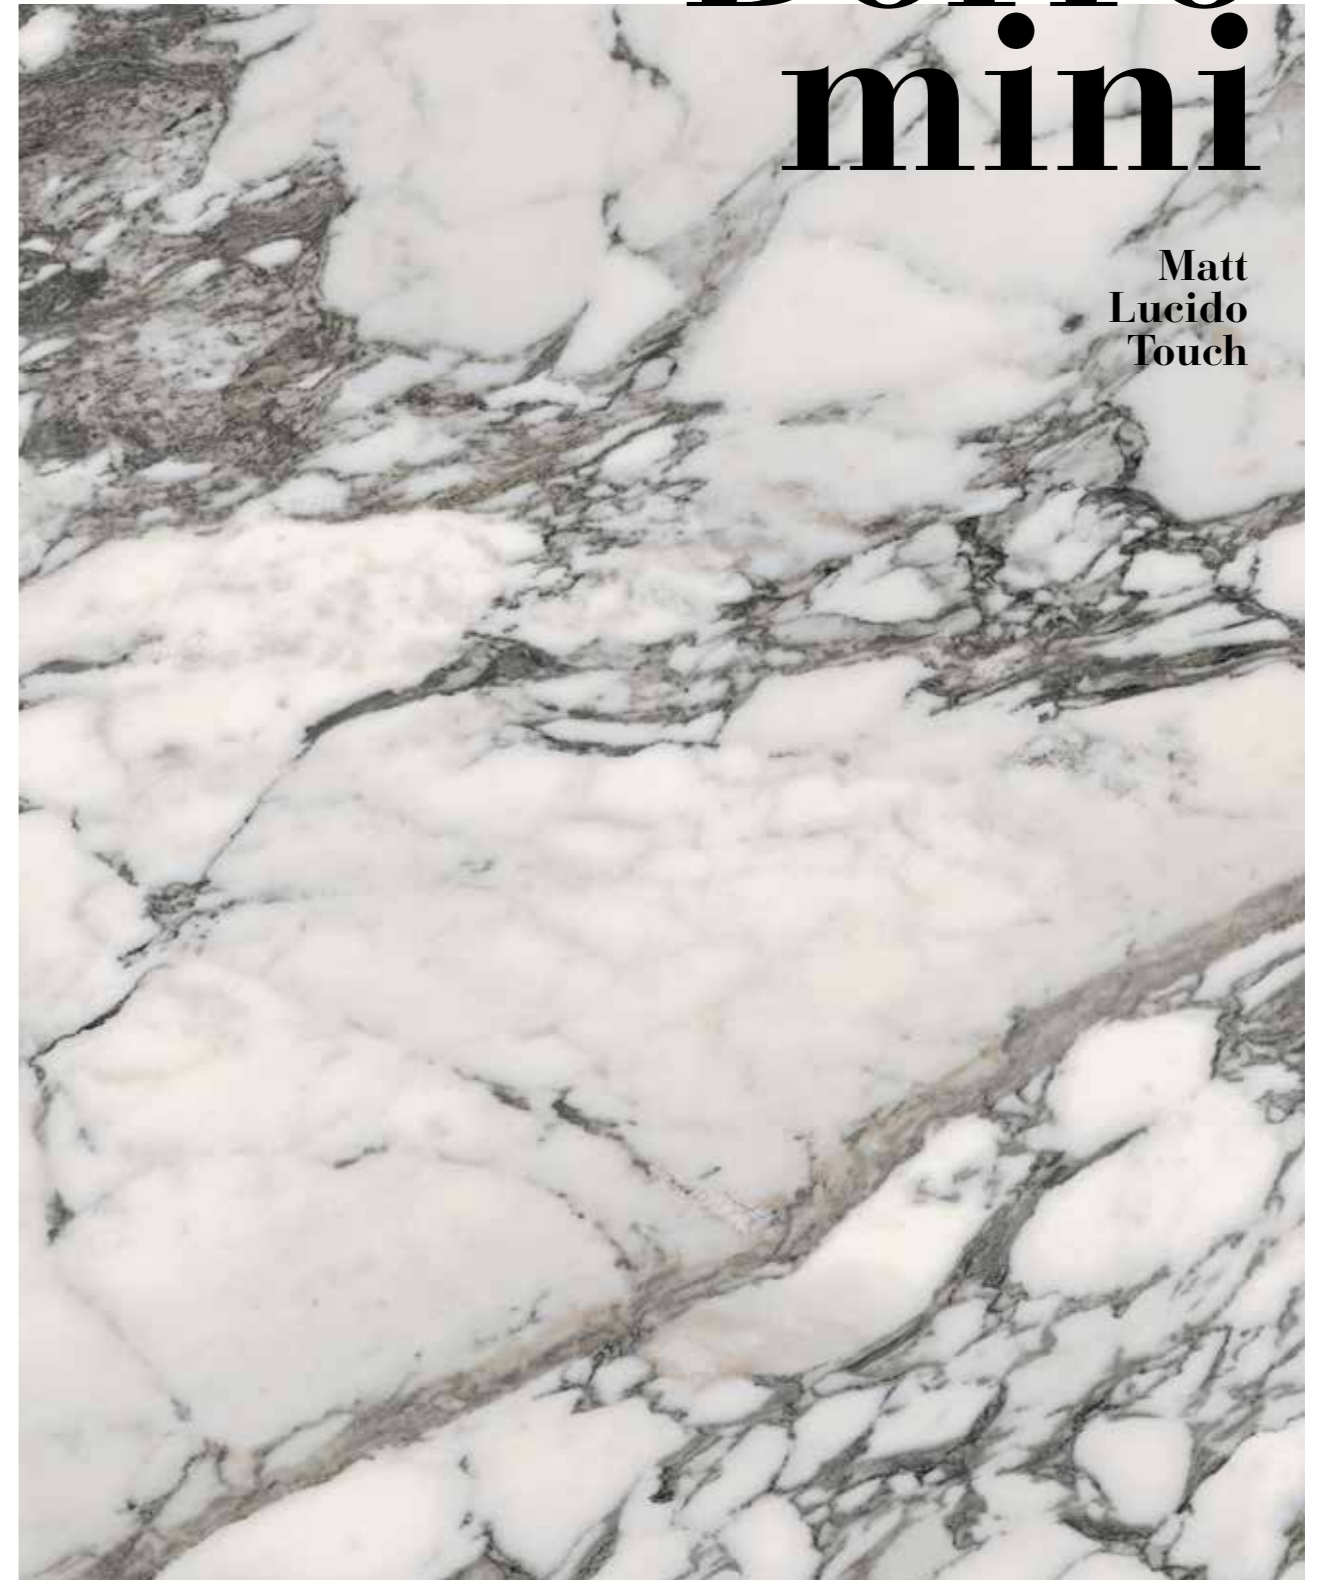

CANOVA BELLAGIO
120x120 / 47"x47"
Lucido rett.

Borro mini

**Matt
Lucido
Touch**

BORROMINI
90x270 / 36"x106"
Lucido rett.

CANOVA BELLAGIO
120x120 / 47"x47"
Lucido rett.

BORROMINI
60x60 / 24"x24"
Touch rett.