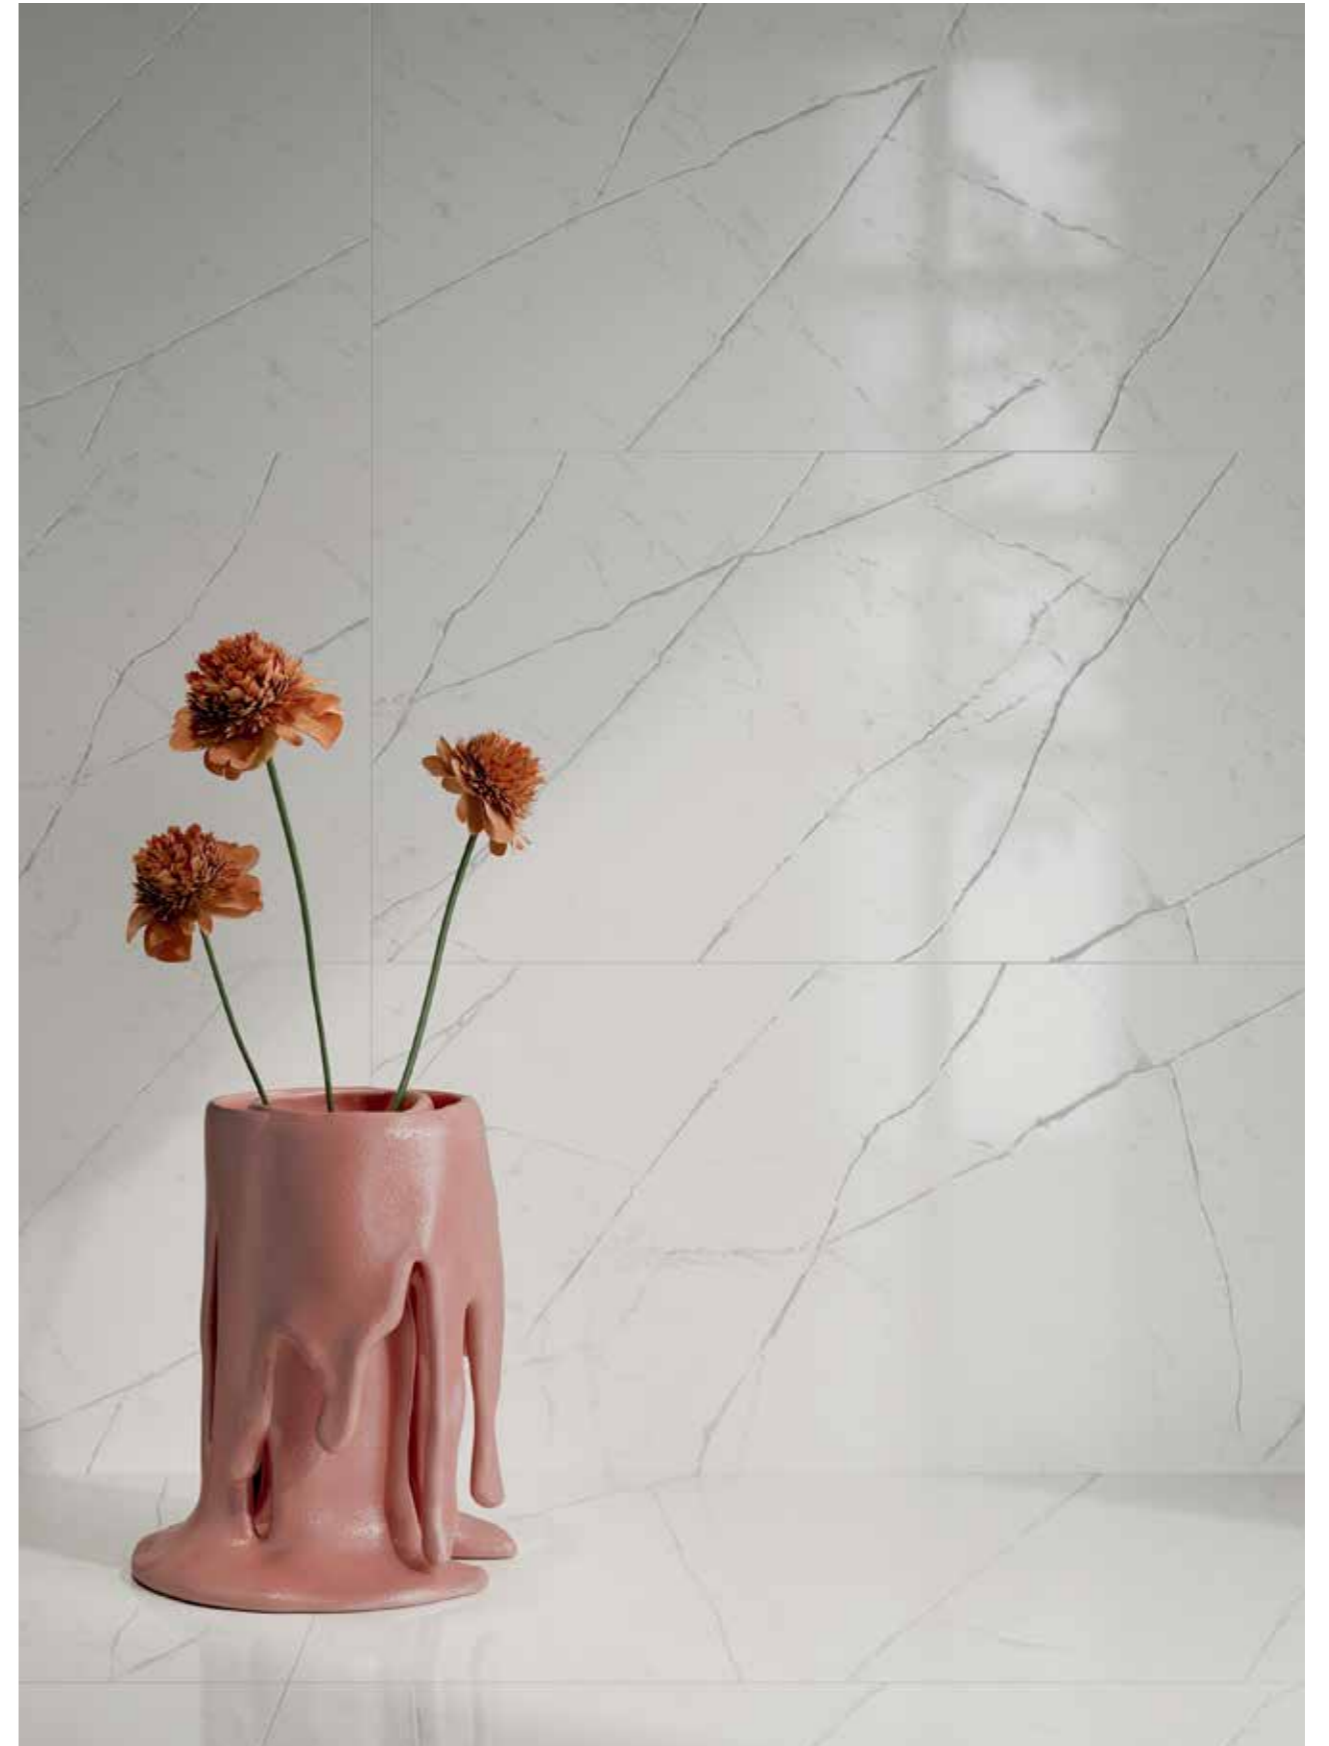

Mi chelan gelo

Matt
Lucido
Touch

MICHELANGELO
120x120 / 47"x47"
Matt rett.

PASTELLI MALACHITE
90x270 / 36"x106"
Matt rett.

MURETTO
30x30 / 12"x12"
Matt rett.

MICHELANGELO
60x120 / 24"x47"
Touch rett.

MICHELANGELO
60x120 / 24"x47"
Touch rett.