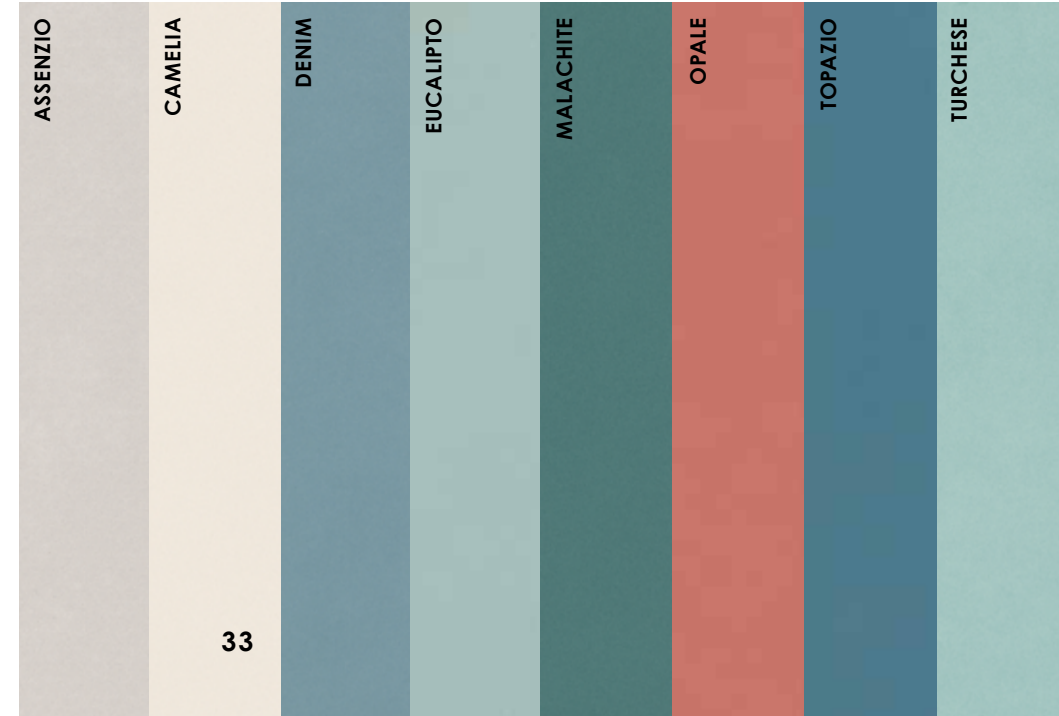

Pastelli

Gres Smaltato

Glazed stoneware
Grès cérame émaillé
Glasiertes Feinsteinzeug

Spessore / Thickness

6 MM

Finiture / Finishes

RT M / Rettificato Matt

RT T / Rettificato Tech

Bia

V1

fuga
2MM
Rett

Per le zone a traffico più intenso si consiglia l'uso della superficie tech a pavimento.

For floors with high intensity traffic we advise the use of the new finish PASTELLI TECH.

Pour les zones où le trafic est plus intense nous recommandons l'utilisation de la surface tech au sol.

Fuer die Bodenbeläge in hoch frequentierten Bereiche empfehlen wir unsere TECH Ausführung.

Bia GL

CE

Packaging pag. 310