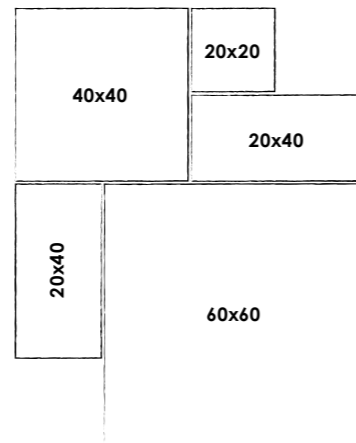

STONEQUARTZ modulo sbrecciato

FORMATI SIZES	FINITURA FINISHING	SPESSORE mm THICKNESS mm
60x60*		
40x40*		
20x40*	nat.	9
20x20*		

* All colours

Cersaie 2023

ENDLESS POSSIBILITIES

Catalogo a cura di
ALFALUX CERAMICHE

Finito di stampare
nel mese di
Settembre 2023