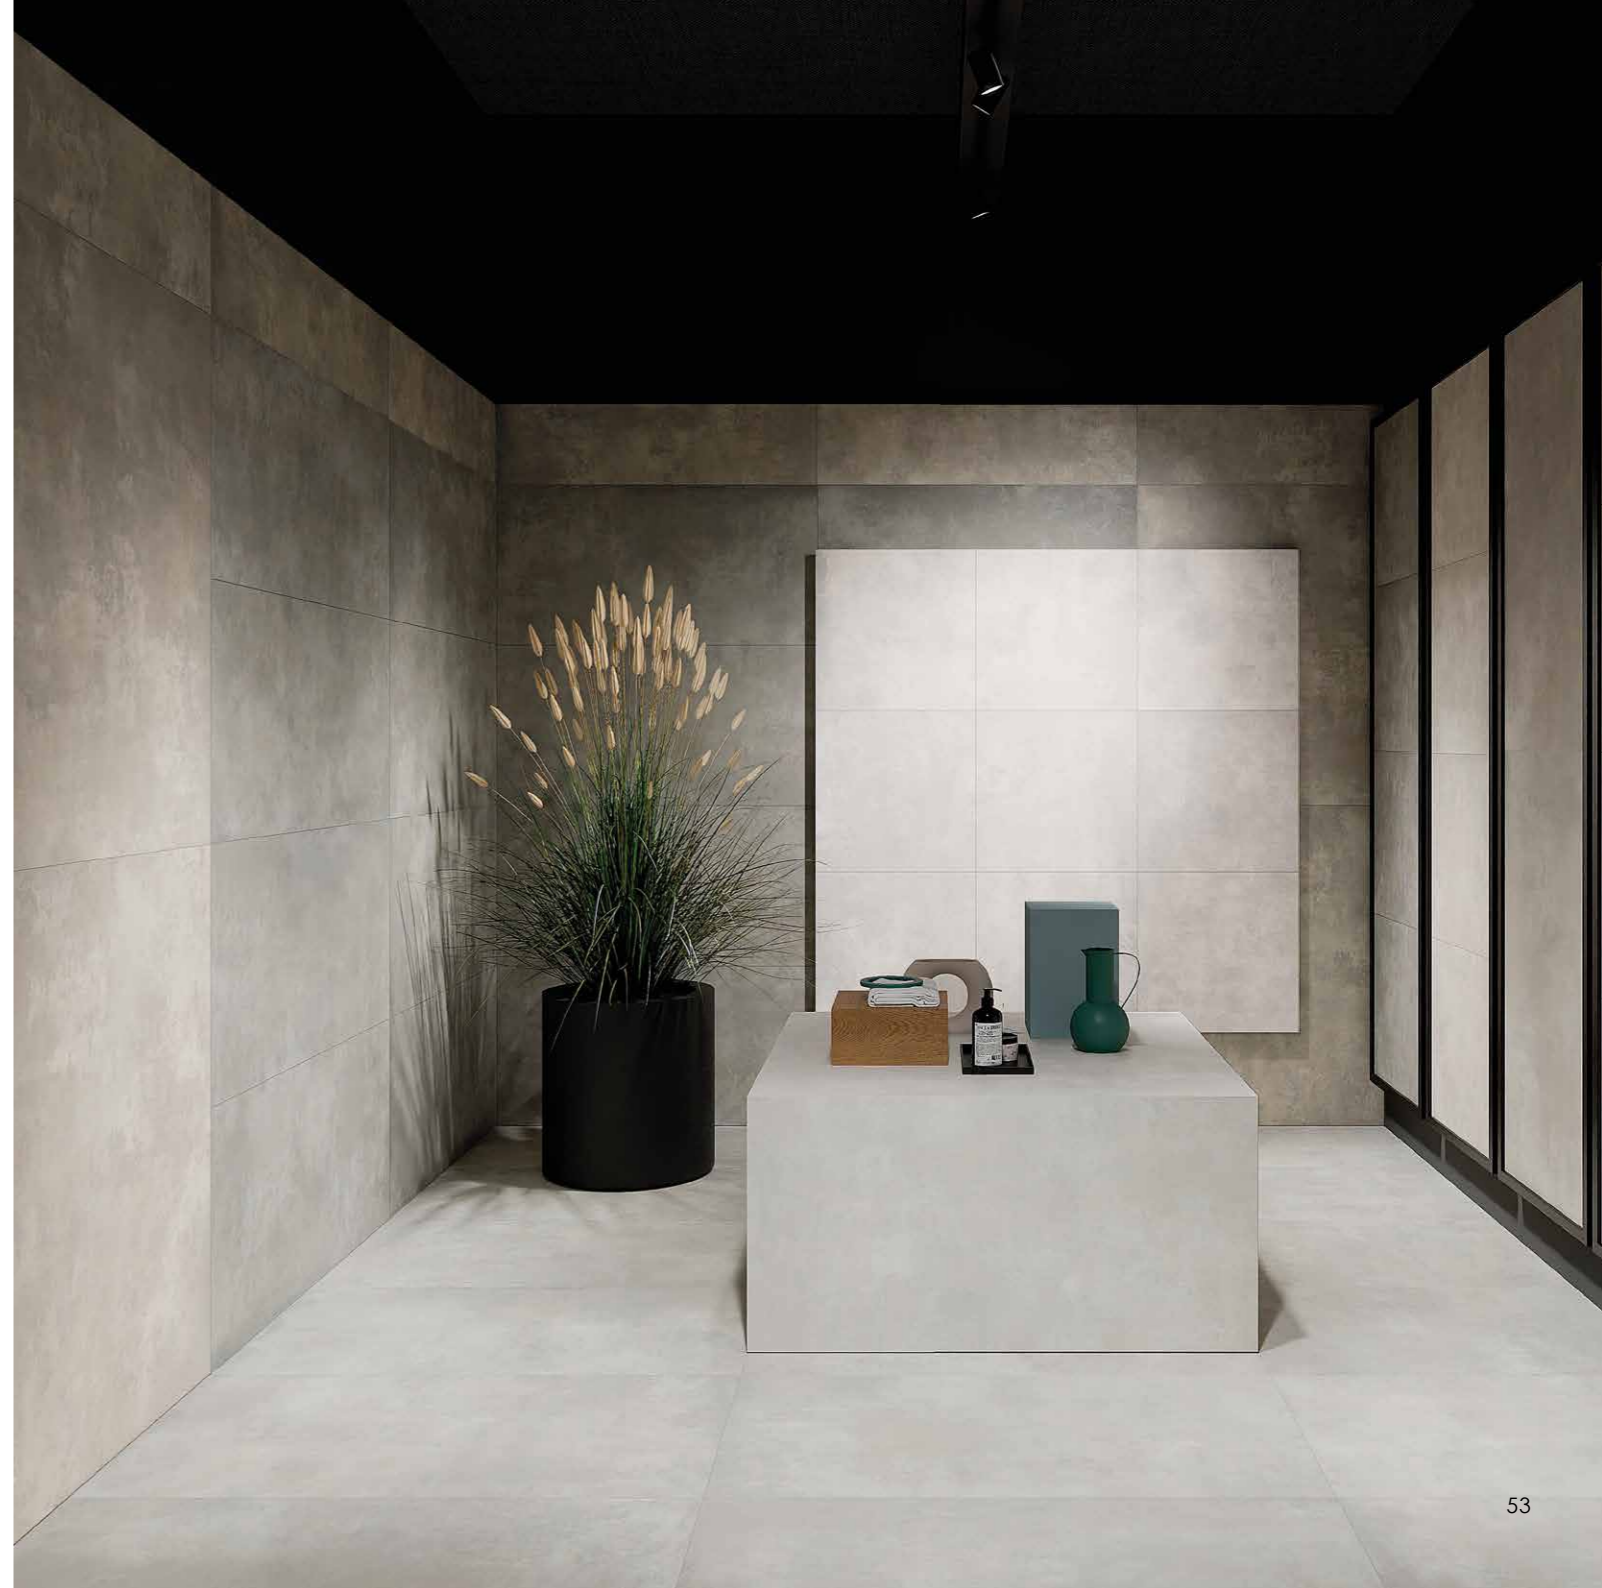

DE / Verlegung: Fliesen aus verschiedenen Fliesenpaketen mischen.

BLENDSTONE
Taupe 120x120 - 47"x47" nat. rett.
Bianco 120x120 - 47"x47" nat. rett.

CEMENTART

SET 6

SET 6
CEMENTART

PAVIMENTO
FLOOR

1 PERLA
60x120 rett.

RIVESTIMENTO
WALL

2 GREIGE
120x120 rett.

3 FUMO
60x120 rett.

POP-UP WALL

4 BIANCO
60x60 rett.

CEMENTART
Perla 60x120 - 24"x47" nat. rett

CEMENTART collection

BIANCO