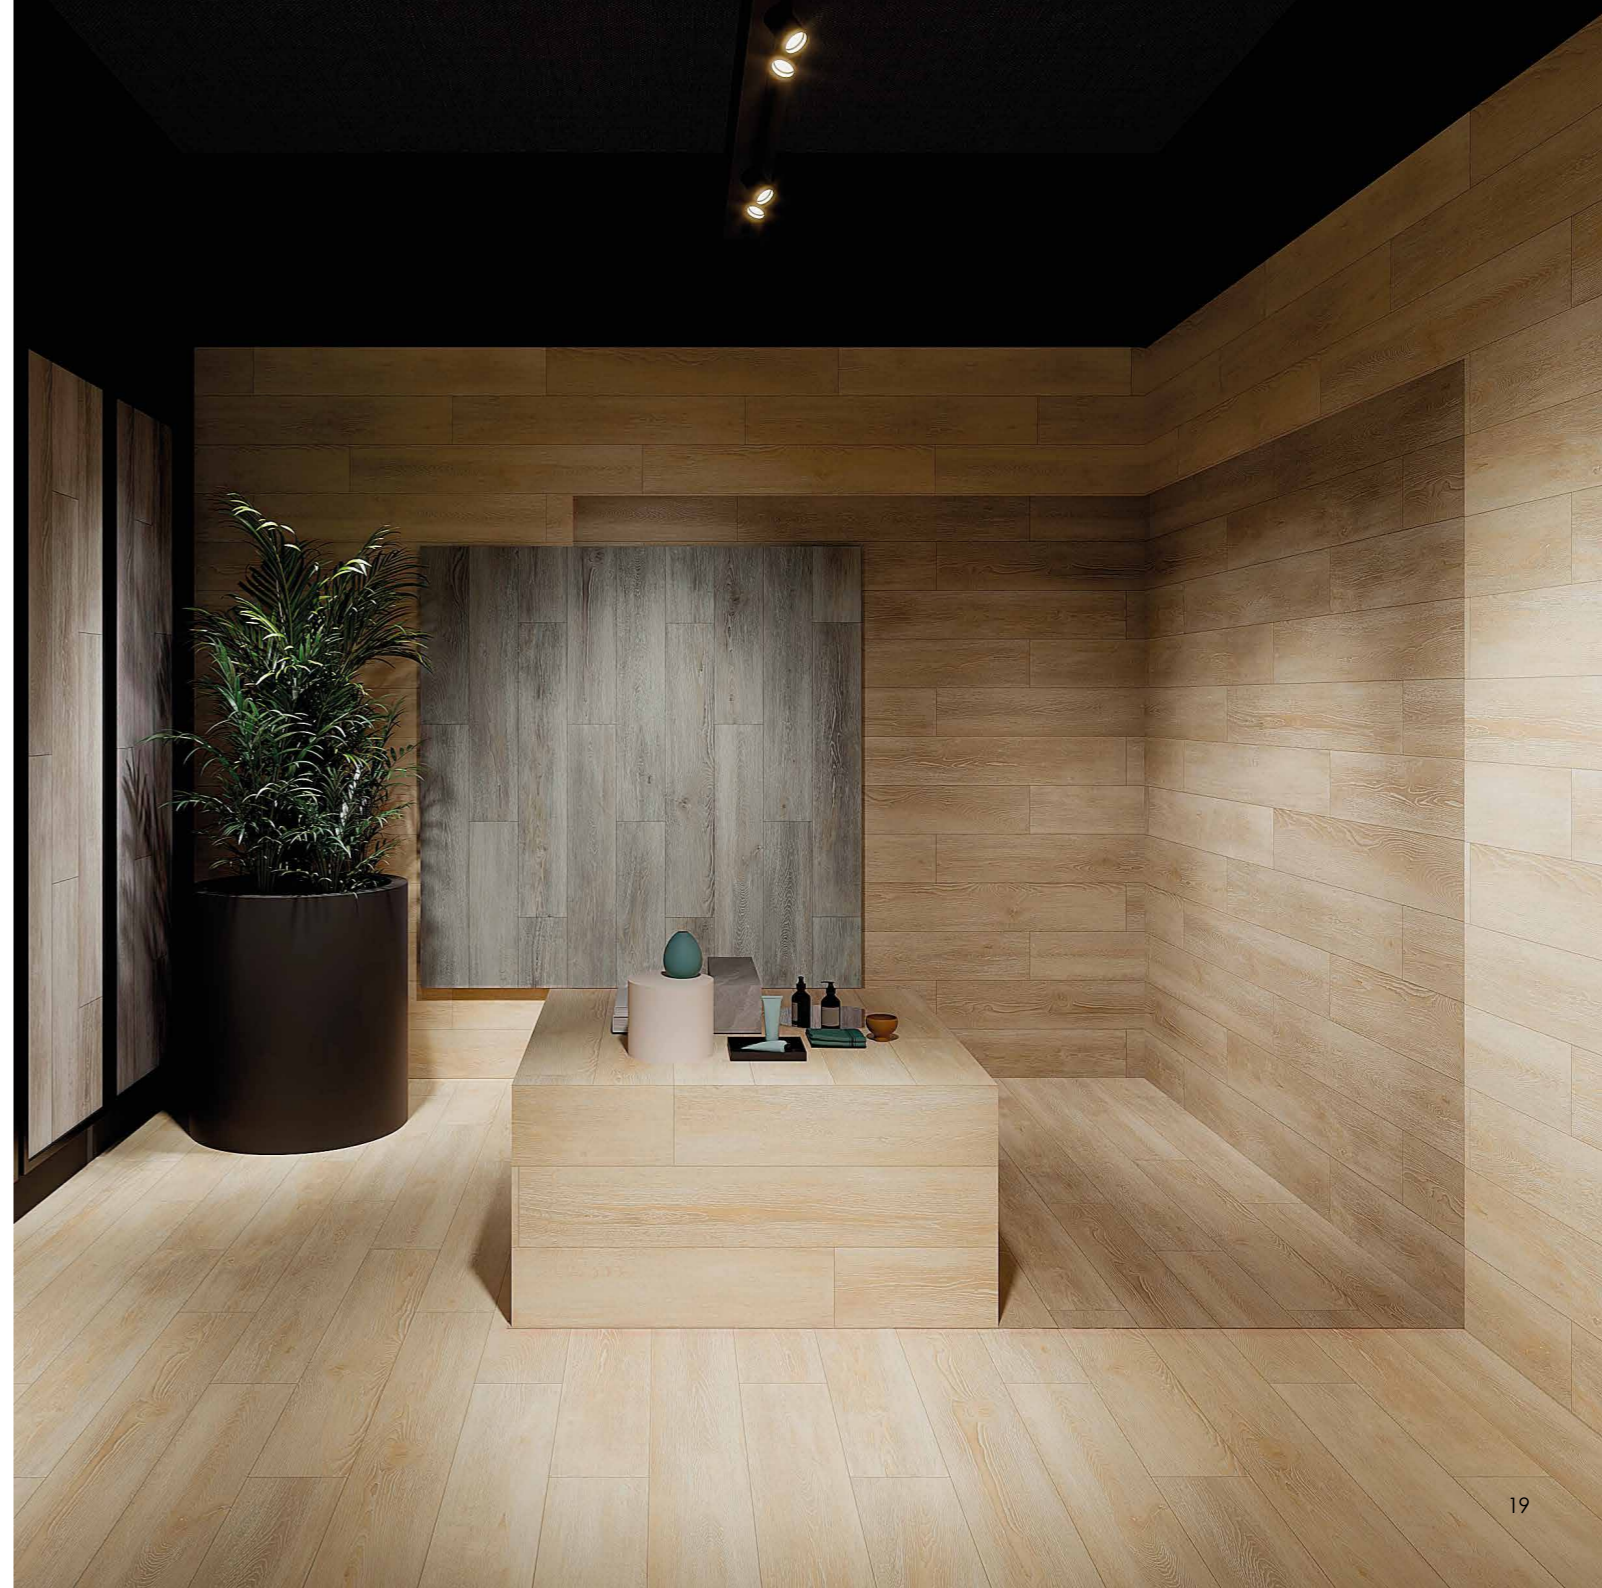

POP-UP WALL

3 CARPINO
20x120 rett.