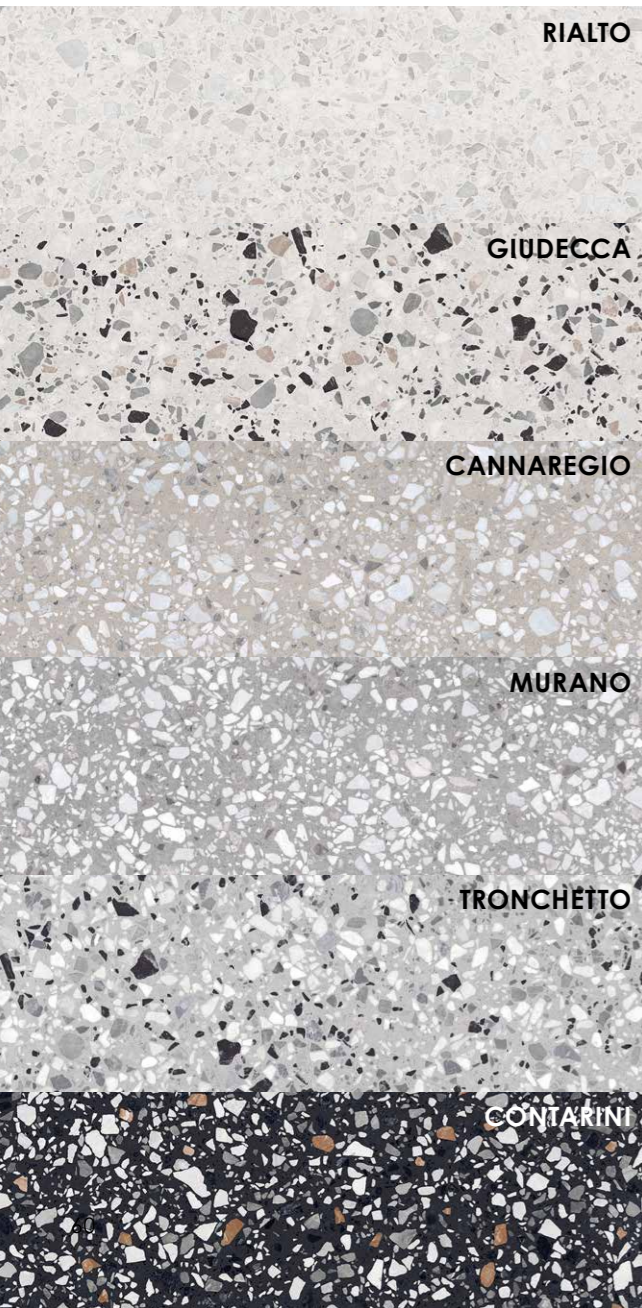

*Only Bianco, Greige, Fumo

CEMENTART
Greige 60x120 - 24"x47" nat. rett
Greige 60x60 - 24"x24" nat. rett

VENEXIA

VENEXIA new sizes

RIALTO

GIUDECCA

CANNAREGIO

MURANO