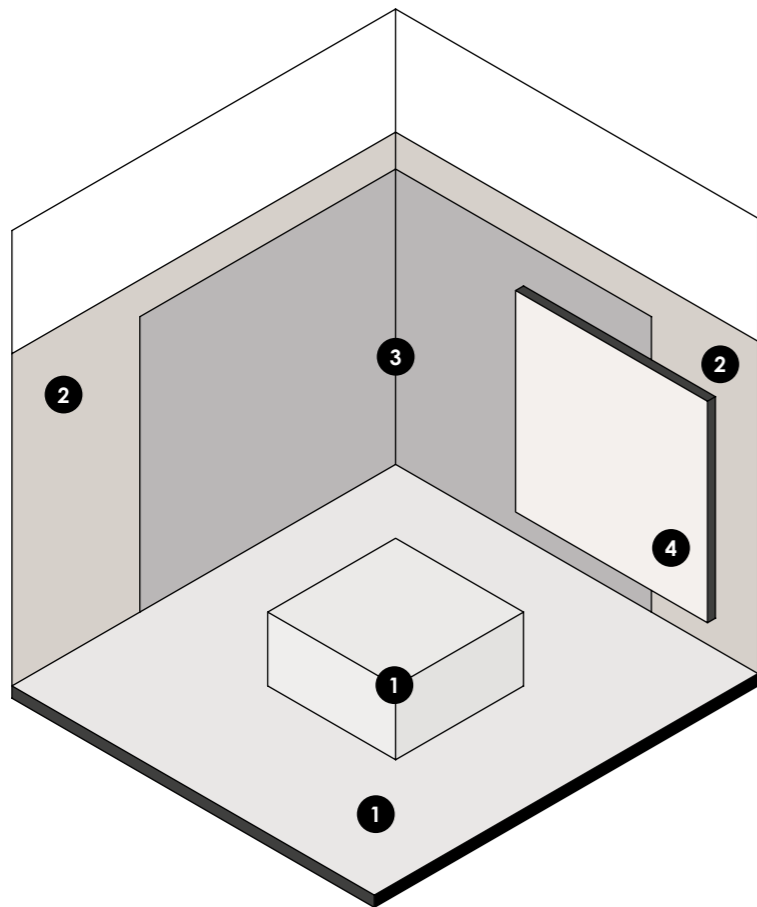

DE / Verlegung: Fliesen aus verschiedenen Fliesenpaketen mischen.

BLENDSTONE
Taupe 120x120 - 47"x47" nat. rett.
Bianco 120x120 - 47"x47" nat. rett.

CEMENTART

SET 6

SET 6
CEMENTART

PAVIMENTO
FLOOR

1 PERLA
60x120 rett.