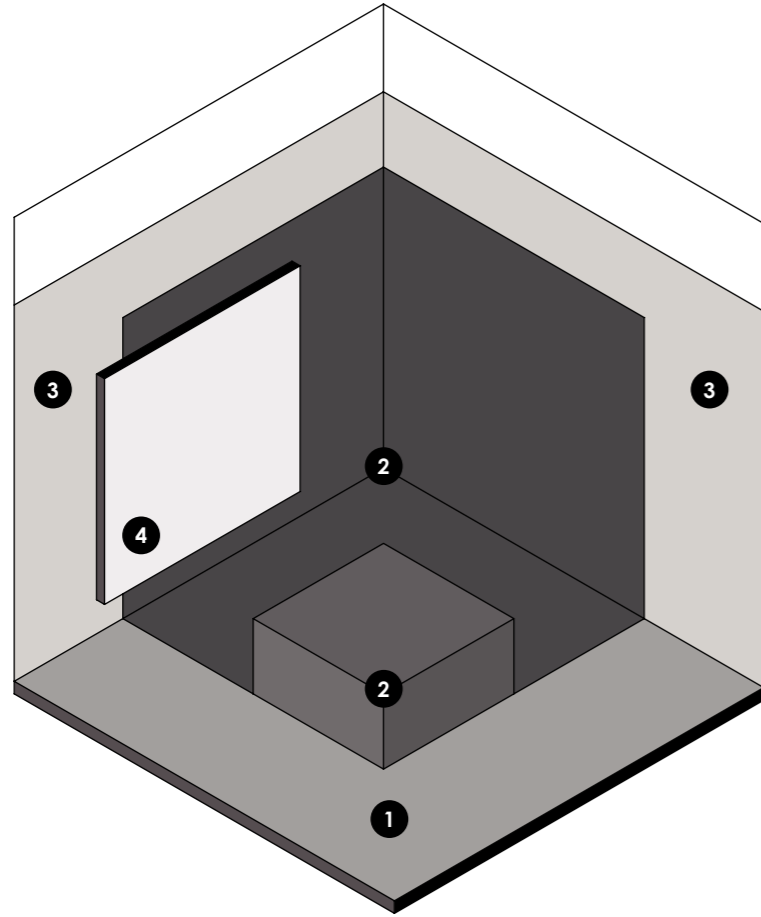

PANGEA

SET 1

SET 1
PANGEA

PAVIMENTO FLOOR	RIVESTIMENTO WALL	POP-UP WALL
1 CENERE 120x120 rett.	2 NERO 120x120 rett.	4 BIANCO 60x60 rett.
2 NERO 120x120 rett.	3 GRIGIO 120x120 rett.	

PANGEA
Nero 120x120 - 47"x47" nat. rett