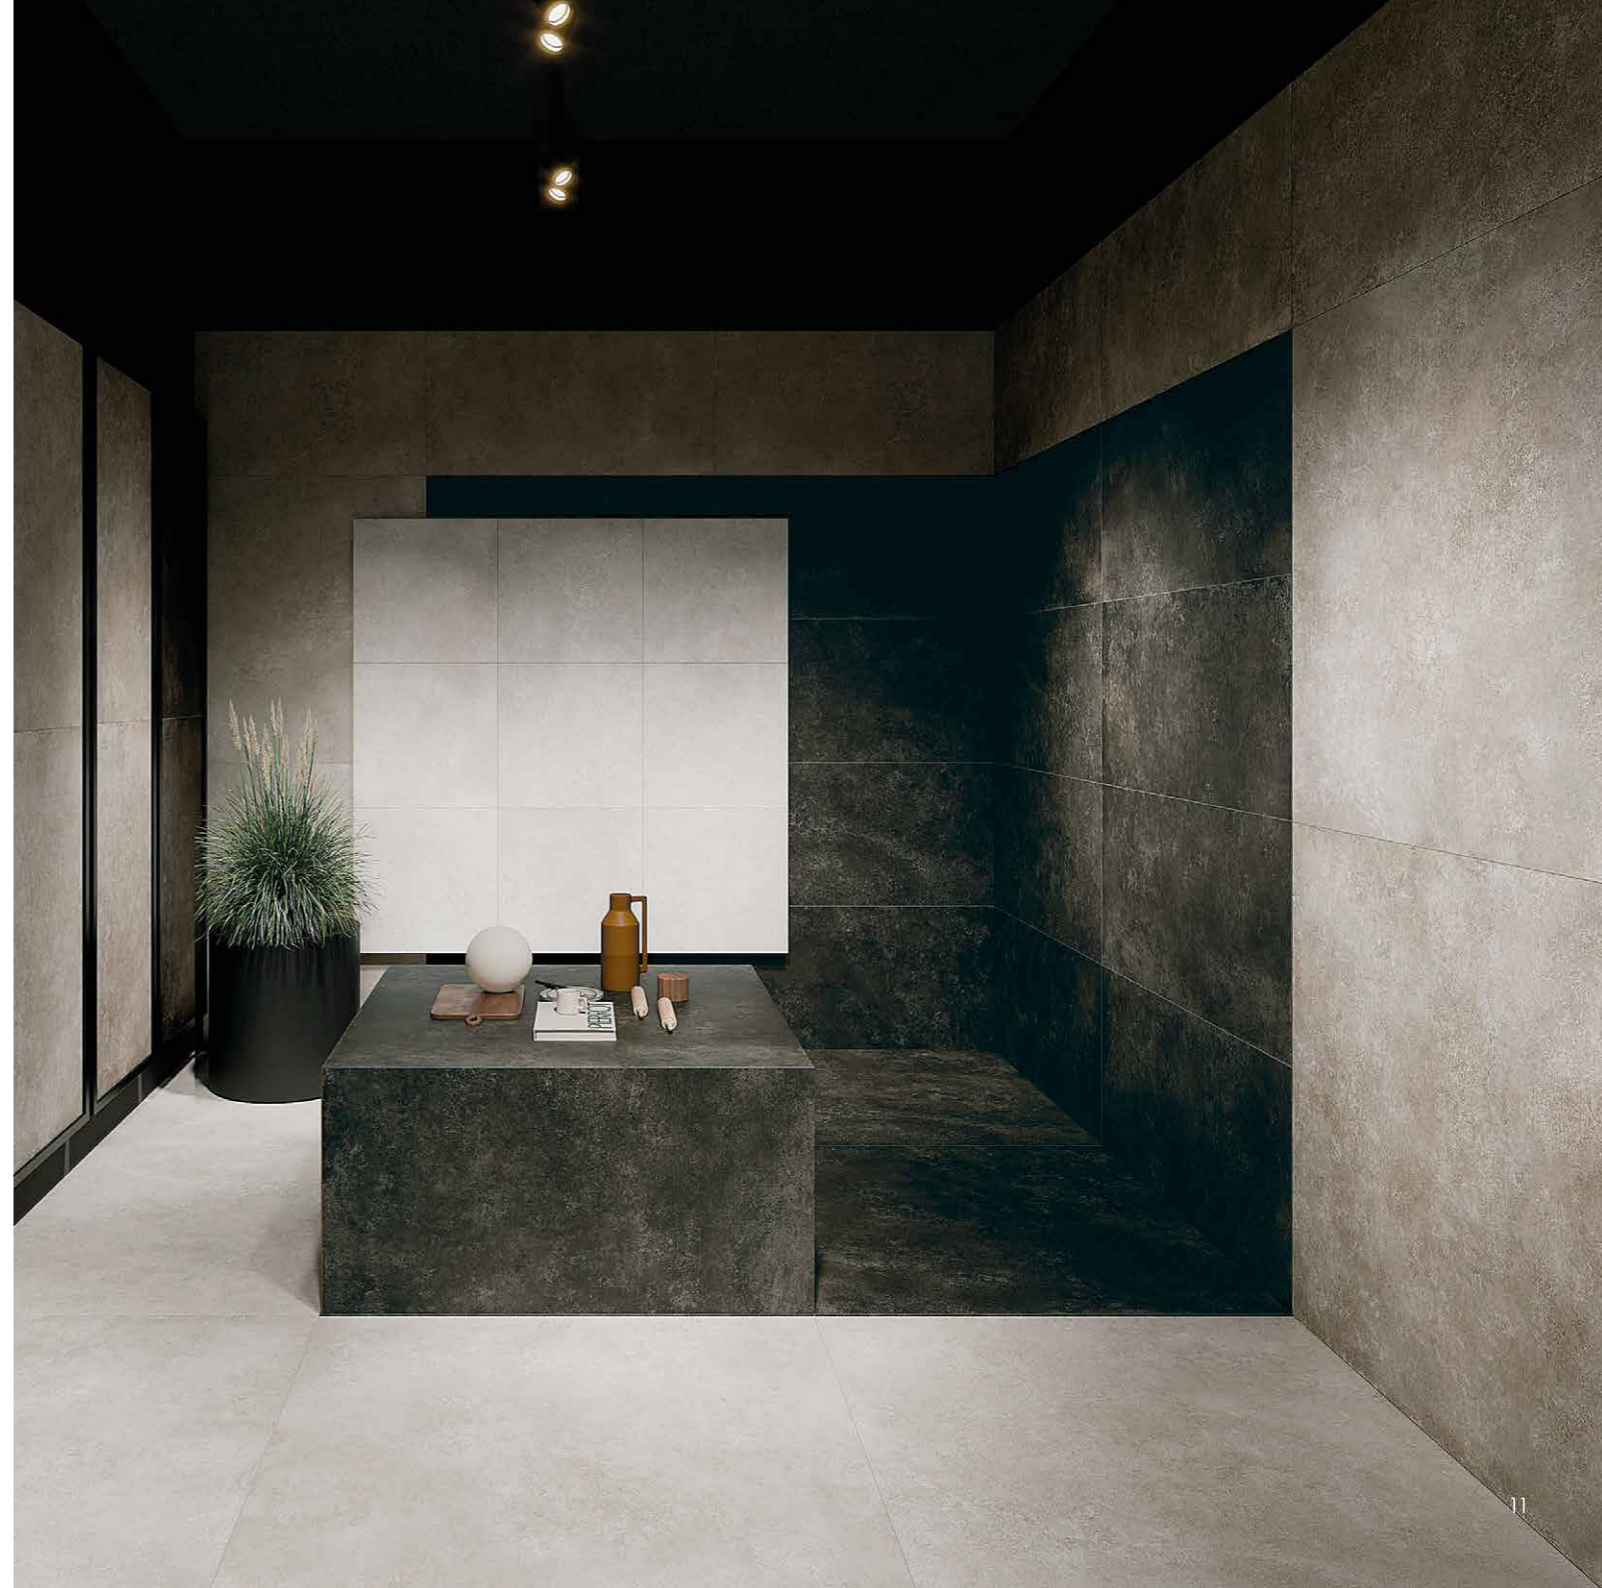

PANGEA

SET 1

SET 1
PANGEA

PAVIMENTO FLOOR	RIVESTIMENTO WALL	POP-UP WALL
1 CENERE 120x120 rett.	2 NERO 120x120 rett.	4 BIANCO 60x60 rett.
2 NERO 120x120 rett.	3 GRIGIO 120x120 rett.	

PANGEA
Nero 120x120 - 47"x47" nat. rett