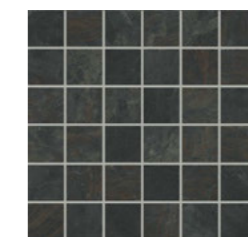

7279171 - SELECT LISTELLATO
30x60 - 12"x24" (p.c. box: 4) 131

7279181 - BLEND LISTELLATO
30x60 - 12"x24" (p.c. box: 4) 131

7279191 - DARK LISTELLATO
30x60 - 12"x24" (p.c. box: 4) 131

7279201 - ICE LISTELLATO
30x60 - 12"x24" (p.c. box: 4) 131

7278981 - SELECT MOSAICO
30x30 - 12"x12" (p.c. box: 11) 124

7278991 - BLEND MOSAICO
30x30 - 12"x12" (p.c. box: 11) 124

7279001 - DARK MOSAICO
30x30 - 12"x12" (p.c. box: 11) 124

7279011 - ICE MOSAICO
30x30 - 12"x12" (p.c. box: 11) 124