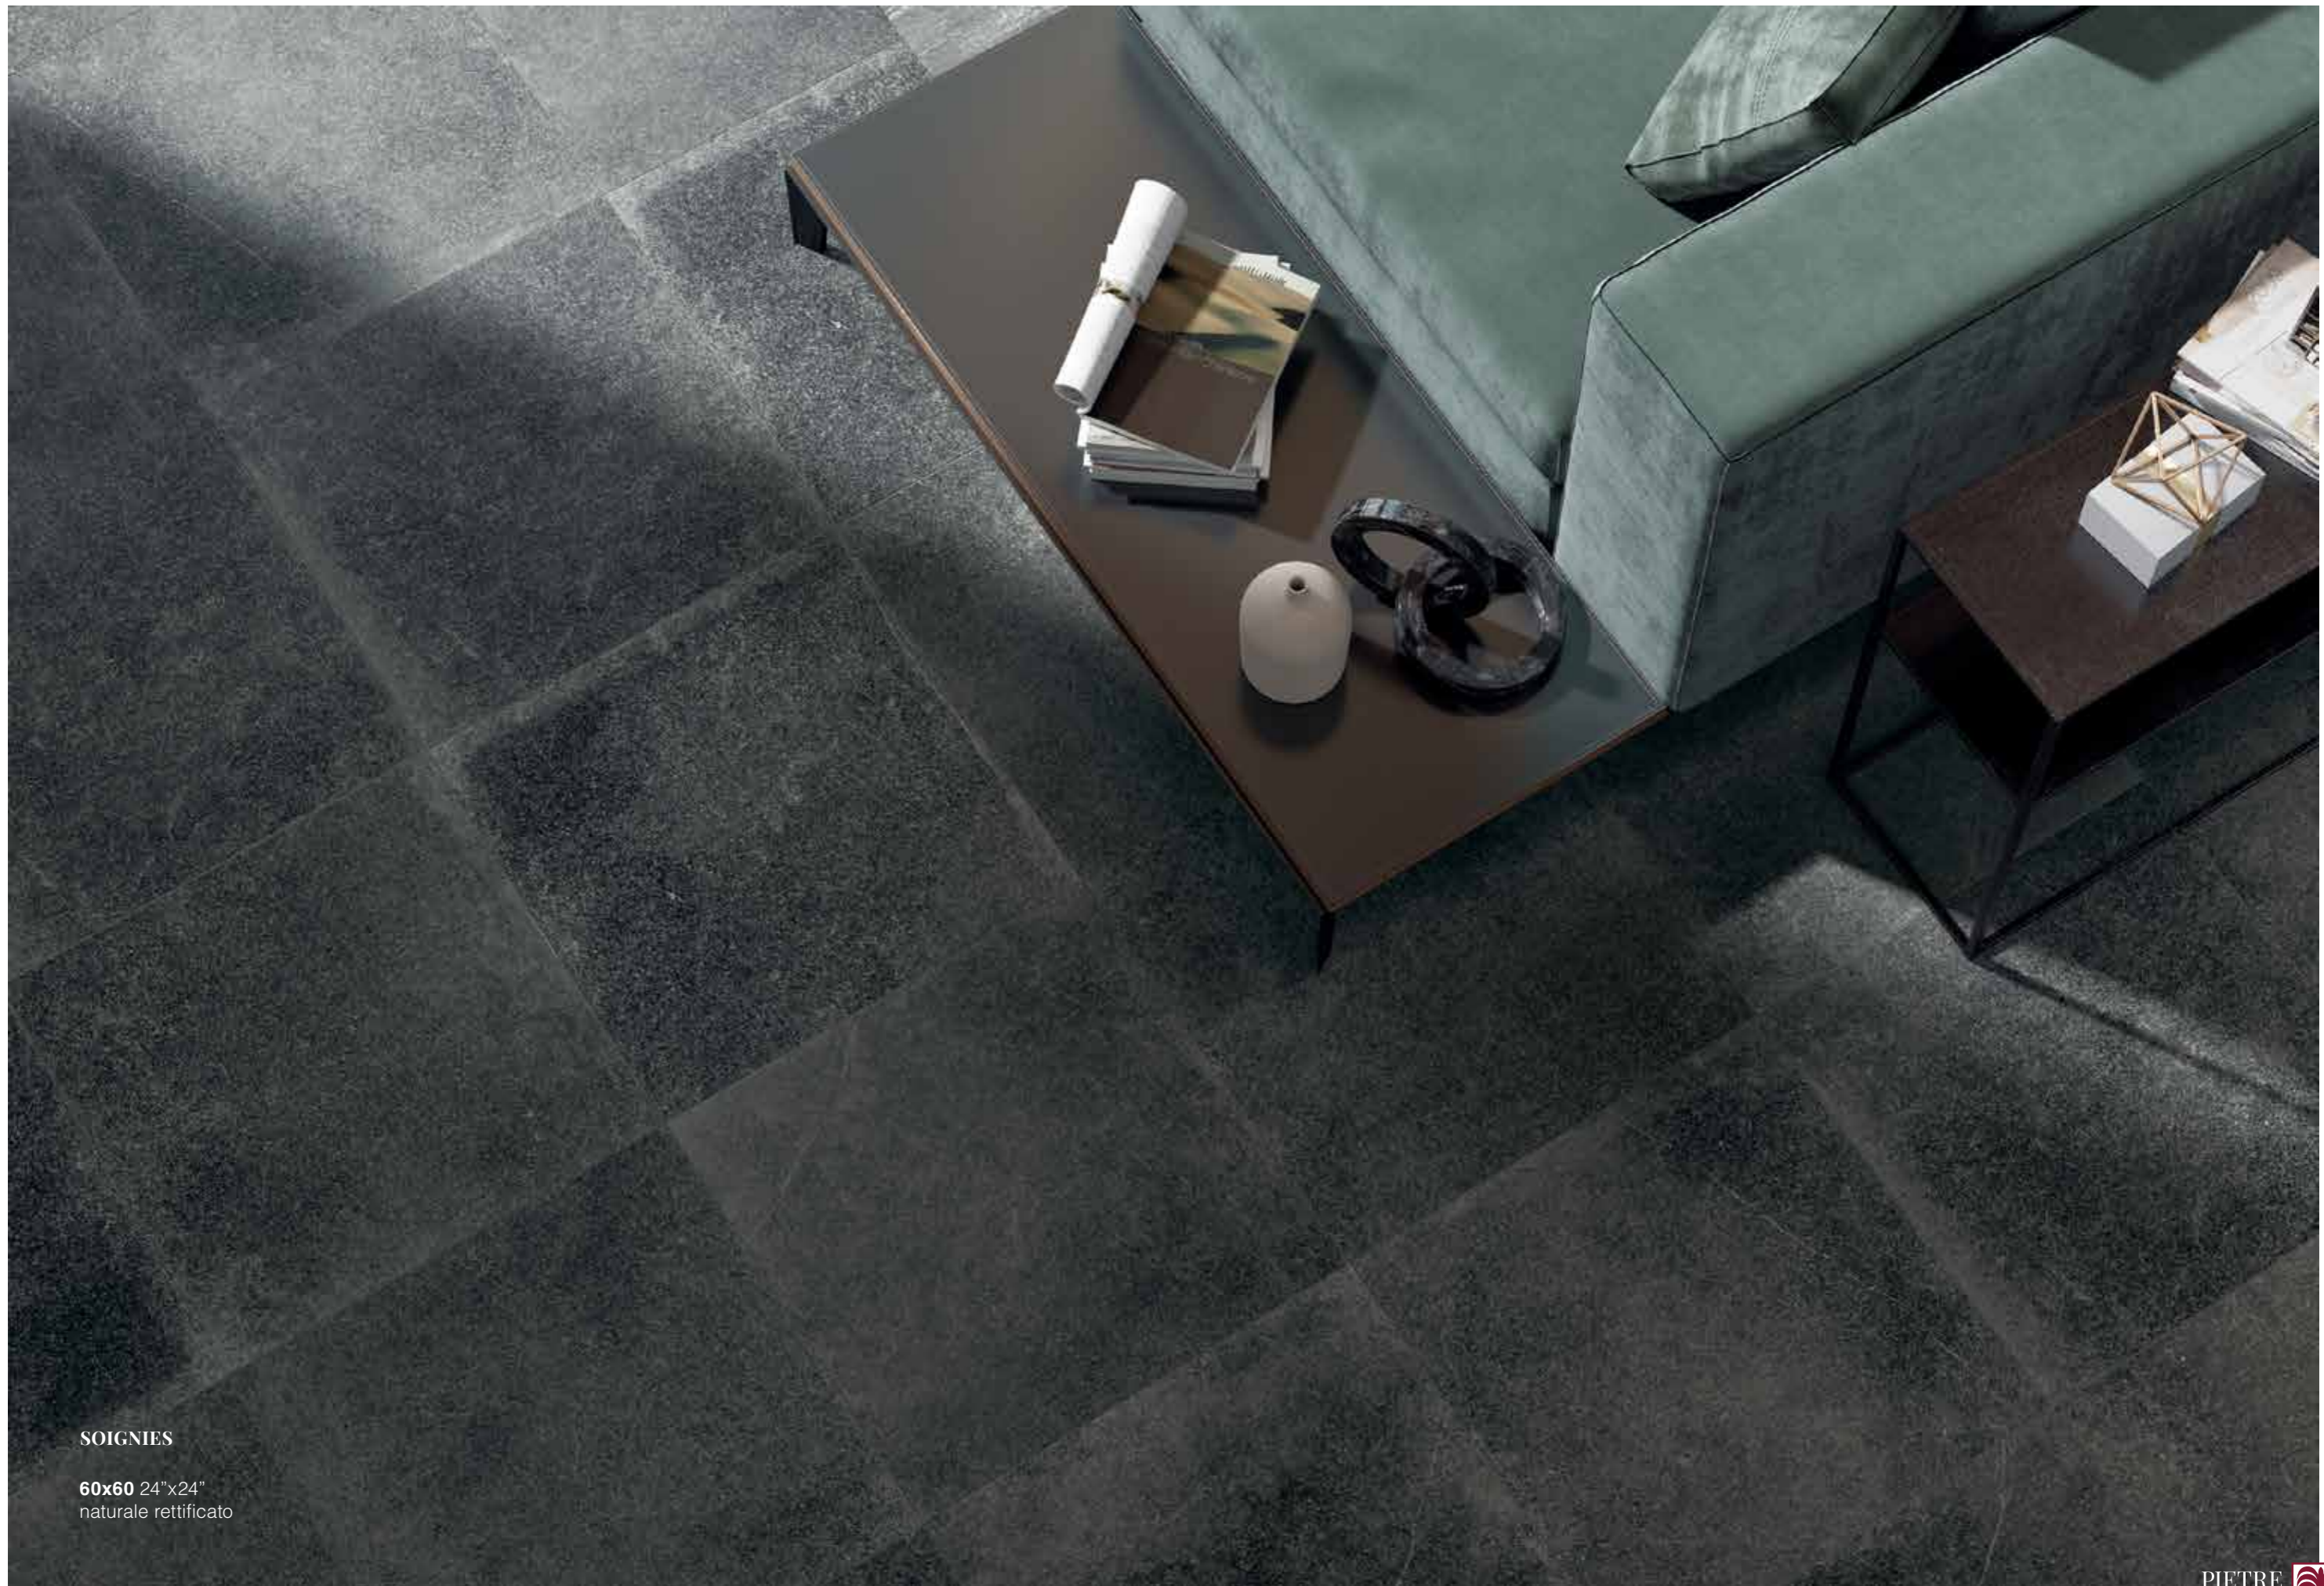

SOIGNIES

60x60 24"x24"
naturale rettificato