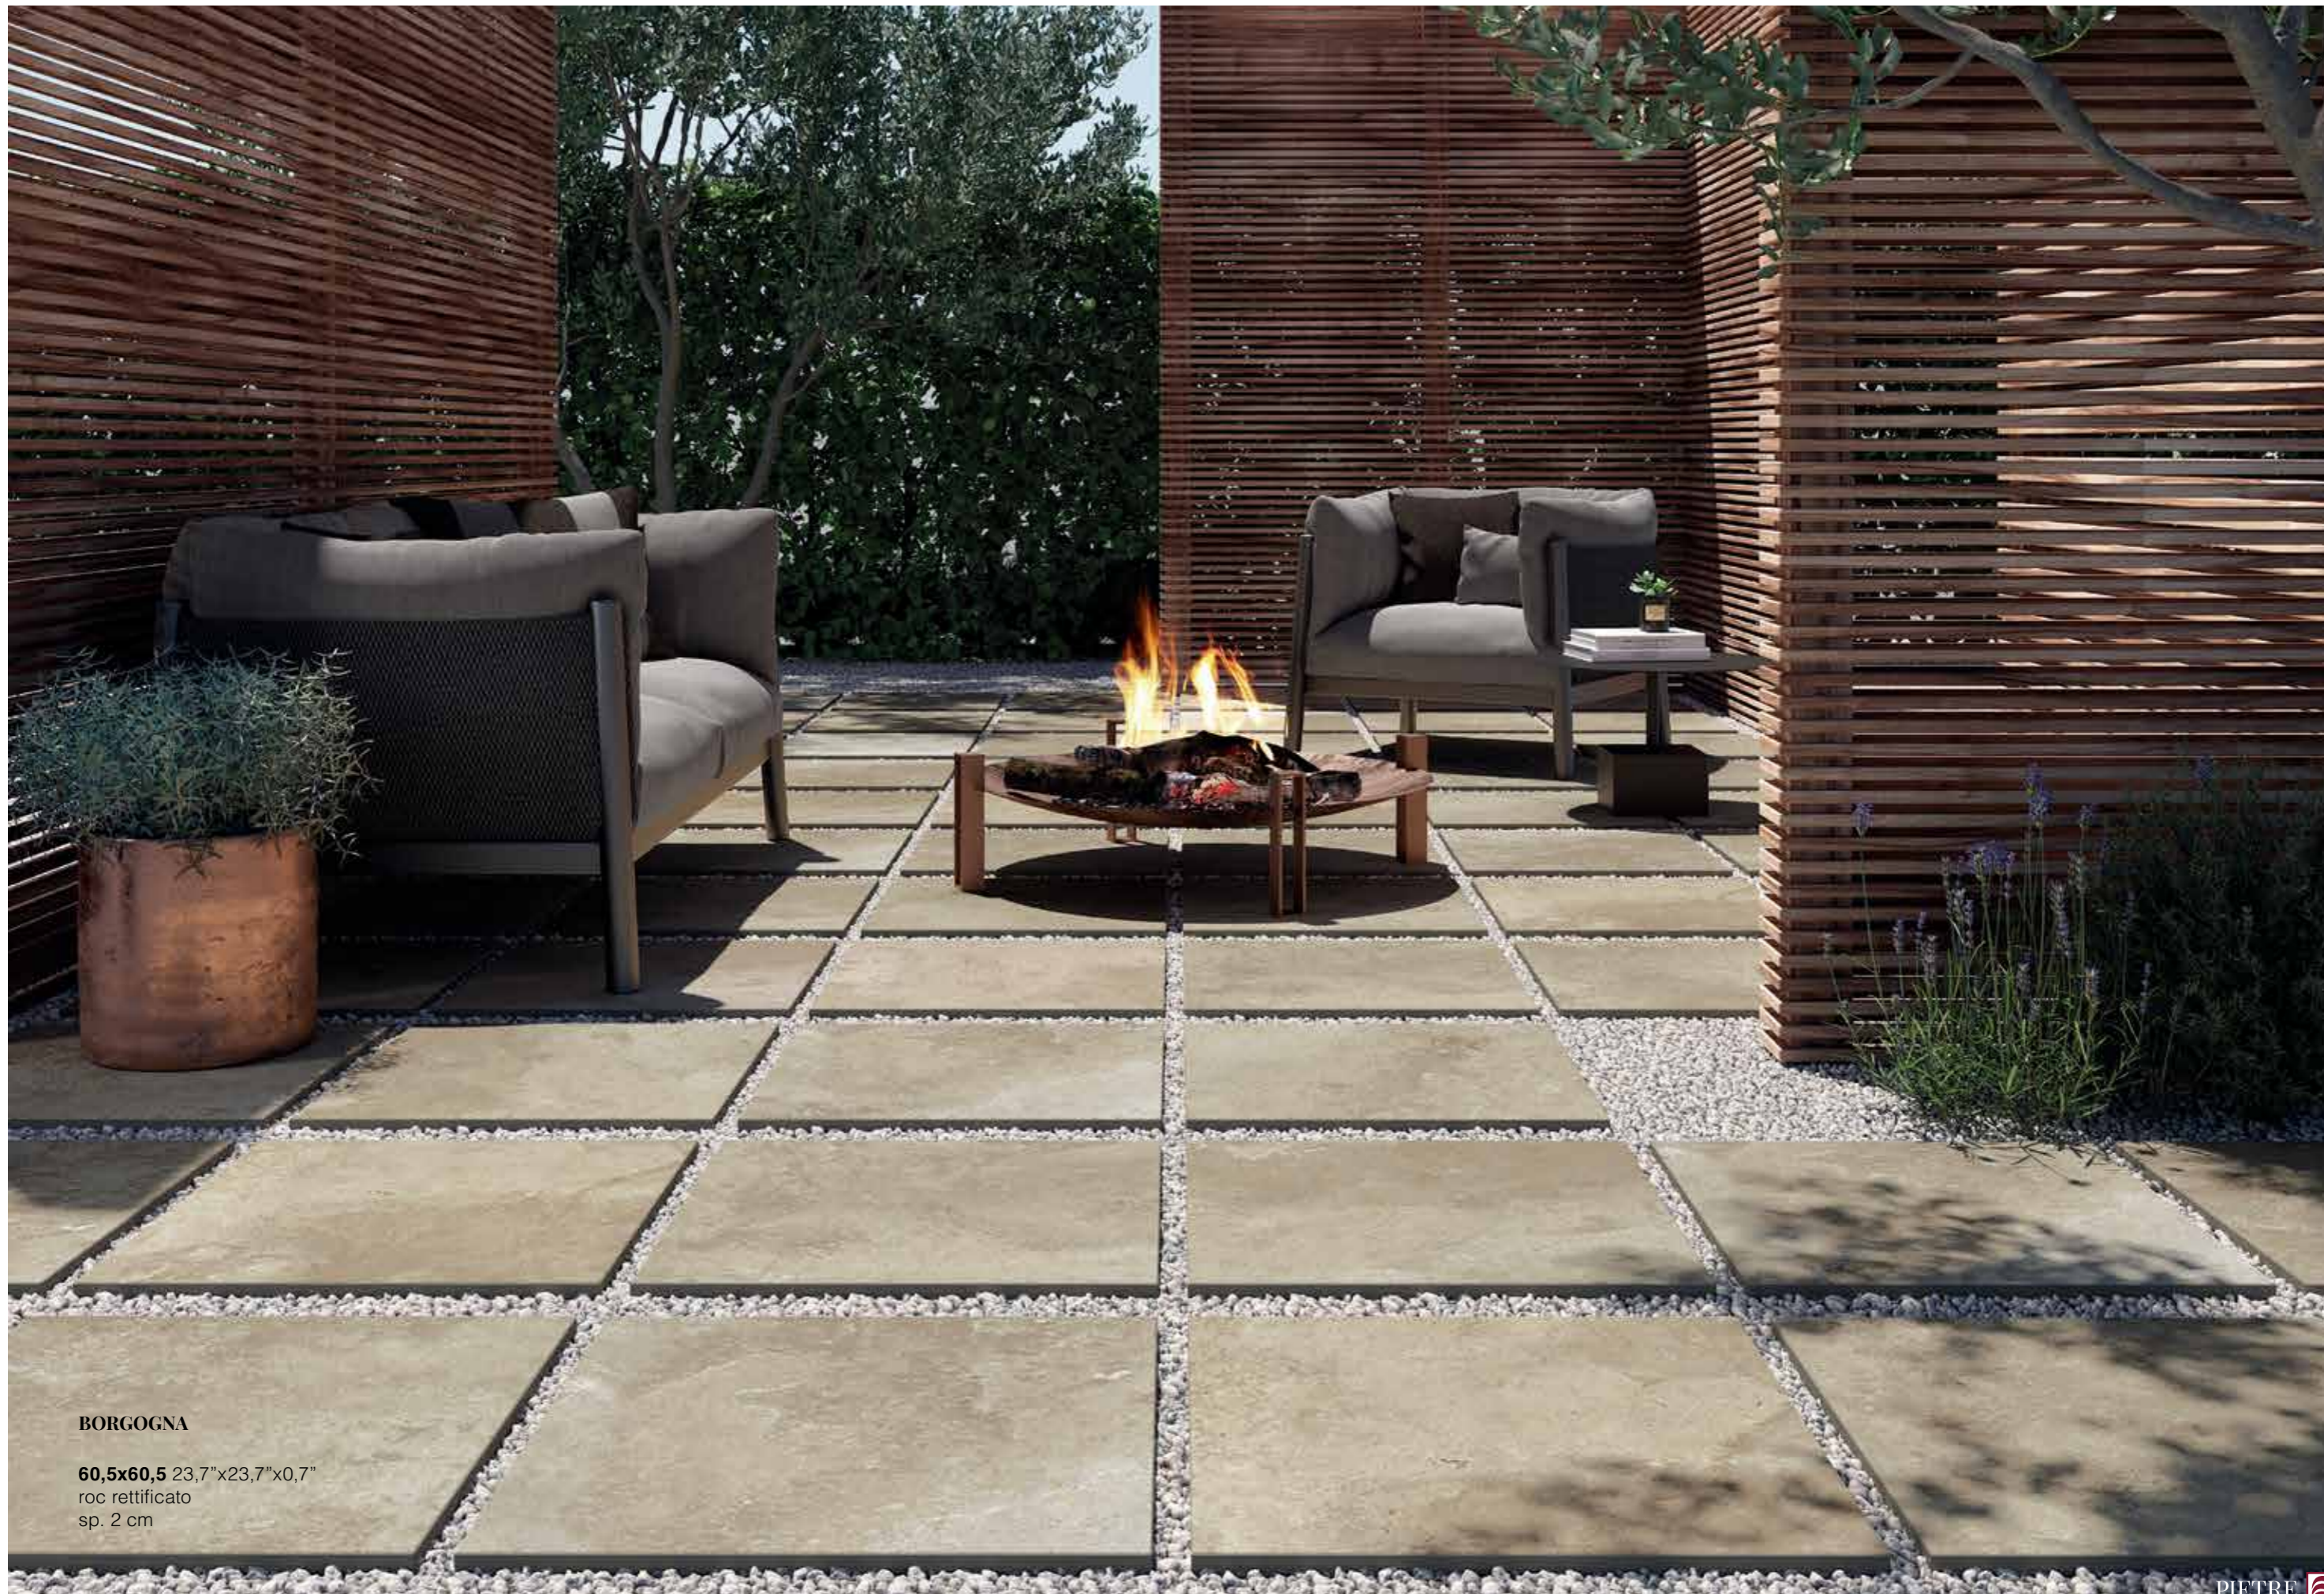

BORGOGNA

60,5x60,5 23,7"x23,7"x0,7"
roc rettificato
sp. 2 cm