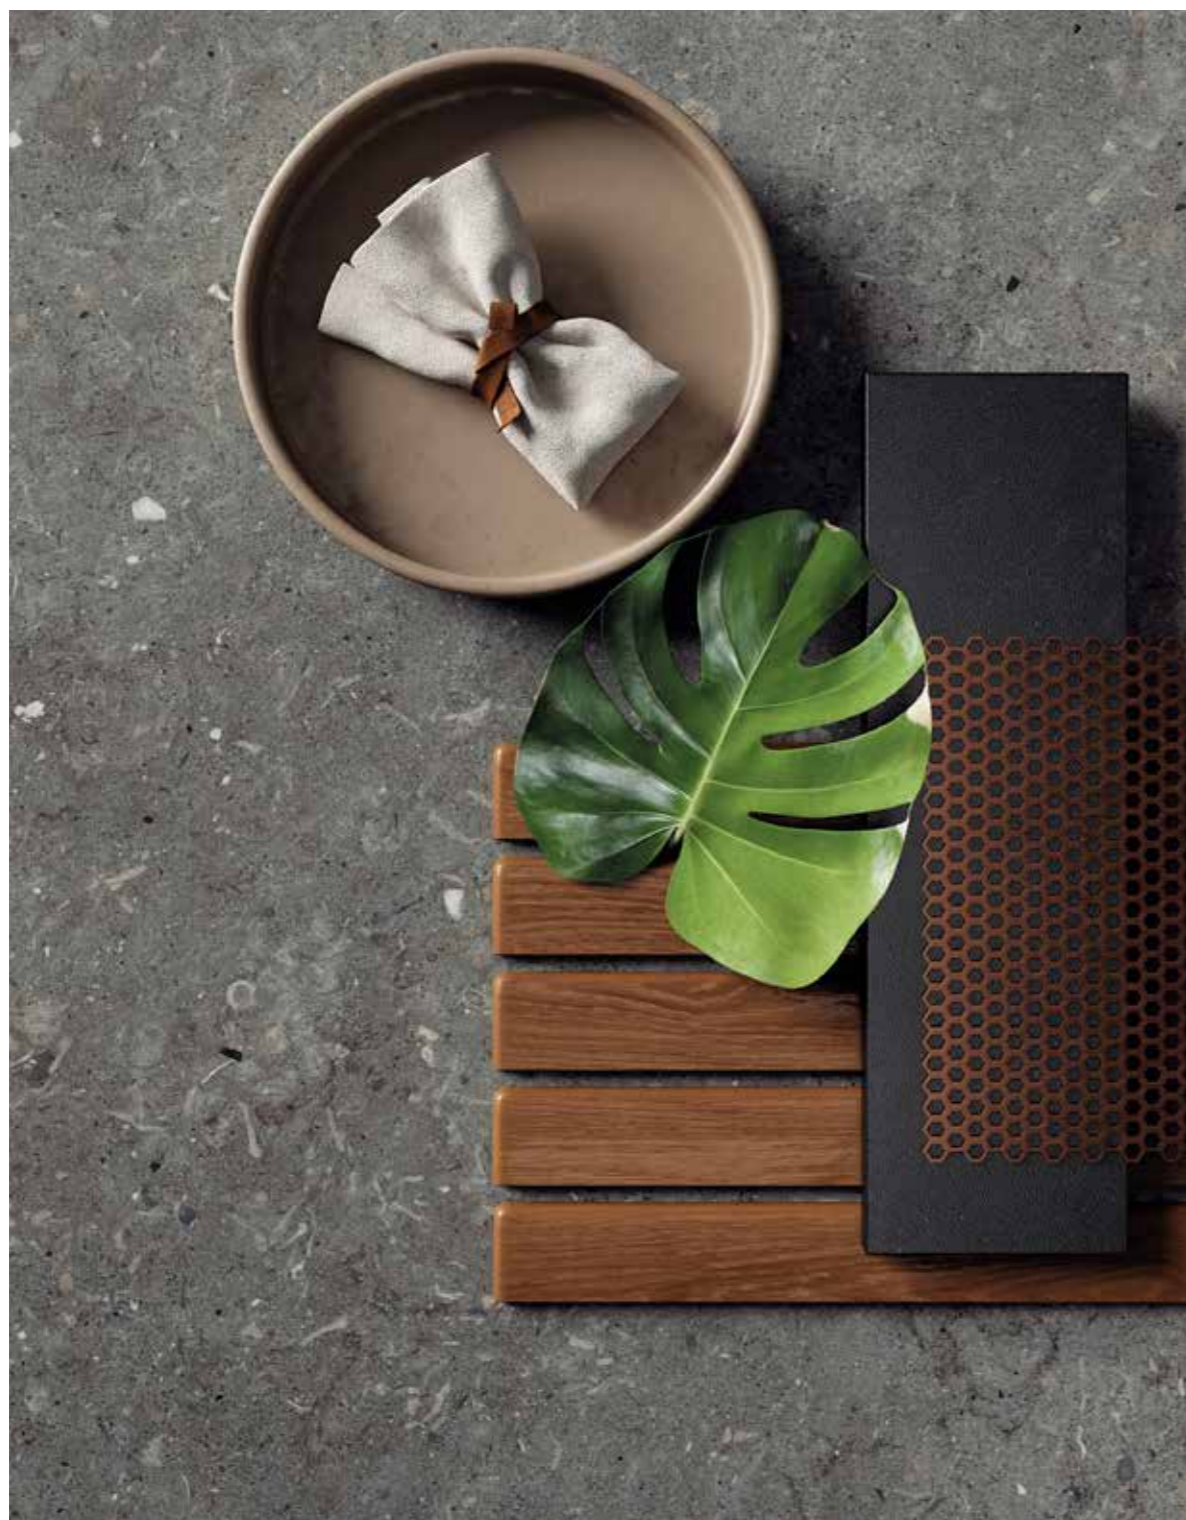

BAGNOLO

60x120 24"x47"
naturale rettificato

30x60 12"x24"
roc

BAGNOLO

30x60 12"x24"
roc

BAGNOLO

20x20 8"x8"
roc

VICENZA