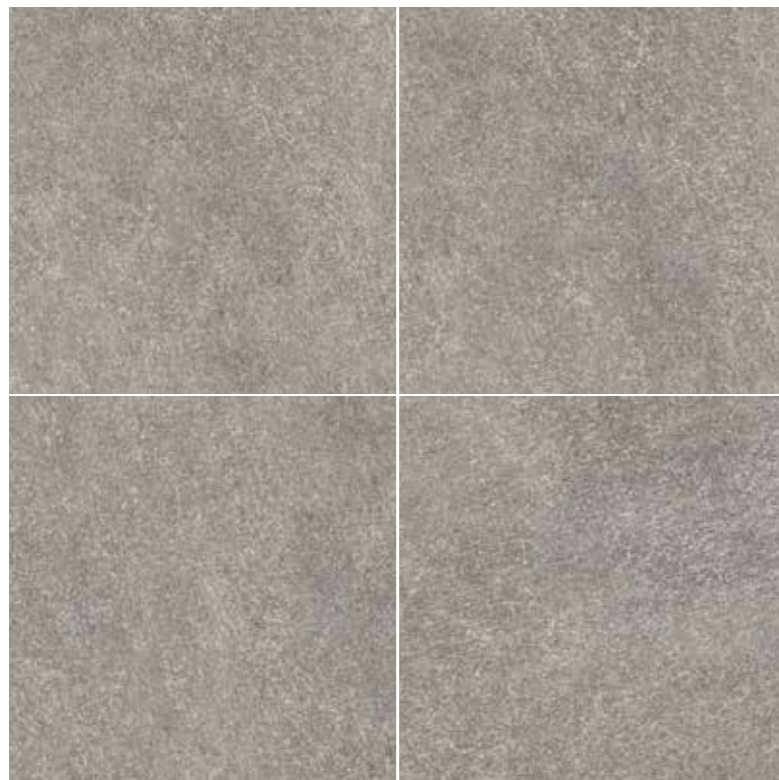

BAGNOLO

- ☐ **60x120** - 24"x 47"
  naturale rettificato
  lappato rettificato
- ☐ **60x60** - 24"x24"
  naturale rettificato
  lappato rettificato
- ☐ **30x60** - 12"x24"
  naturale rettificato
  lappato rettificato

- ☐ **30x60** - 12"x24"
  naturale
- ☐ **29,7x59,5** - 12"x24"
  naturale rettificato
- ☐ **30x60** - 12"x24"
  roc
- ☐ **29,7x59,5** - 12"x24"
  roc rettificato
- ☐ **20x20** - 8"x8"
  roc
- ☐ **20x40** - 8"x16"
  roc

- ☐ **60,5x60,5** - 23,7"x23,7"x0,7"
  roc rettificato