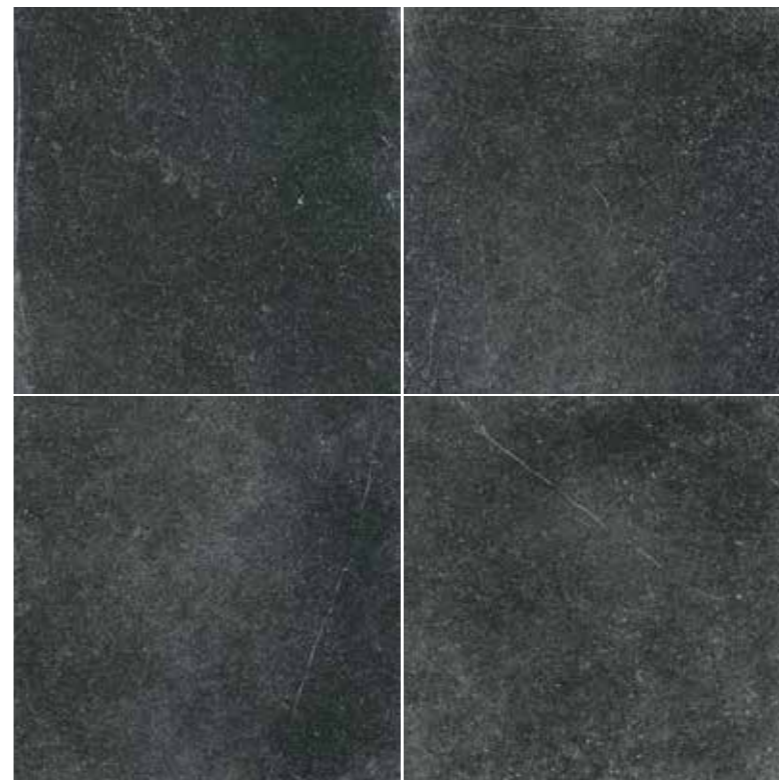

SOIGNIES

- ☐ **60x120** - 24"x 47"
  naturale rettificato
  lappato rettificato
- ☐ **60x60** - 24"x24"
  naturale rettificato
  lappato rettificato
- ☐ **30x60** - 12"x24"
  naturale rettificato
  lappato rettificato

- ☐ **30x60** - 12"x24"
  naturale
- ☐ **29,7x59,5** - 12"x24"
  naturale rettificato
- ☐ **30x60** - 12"x24"
  roc
- ☐ **29,7x59,5** - 12"x24"
  roc rettificato

- ☐ **60,5x60,5** - 23,7"x23,7"x0,7"
  roc rettificato