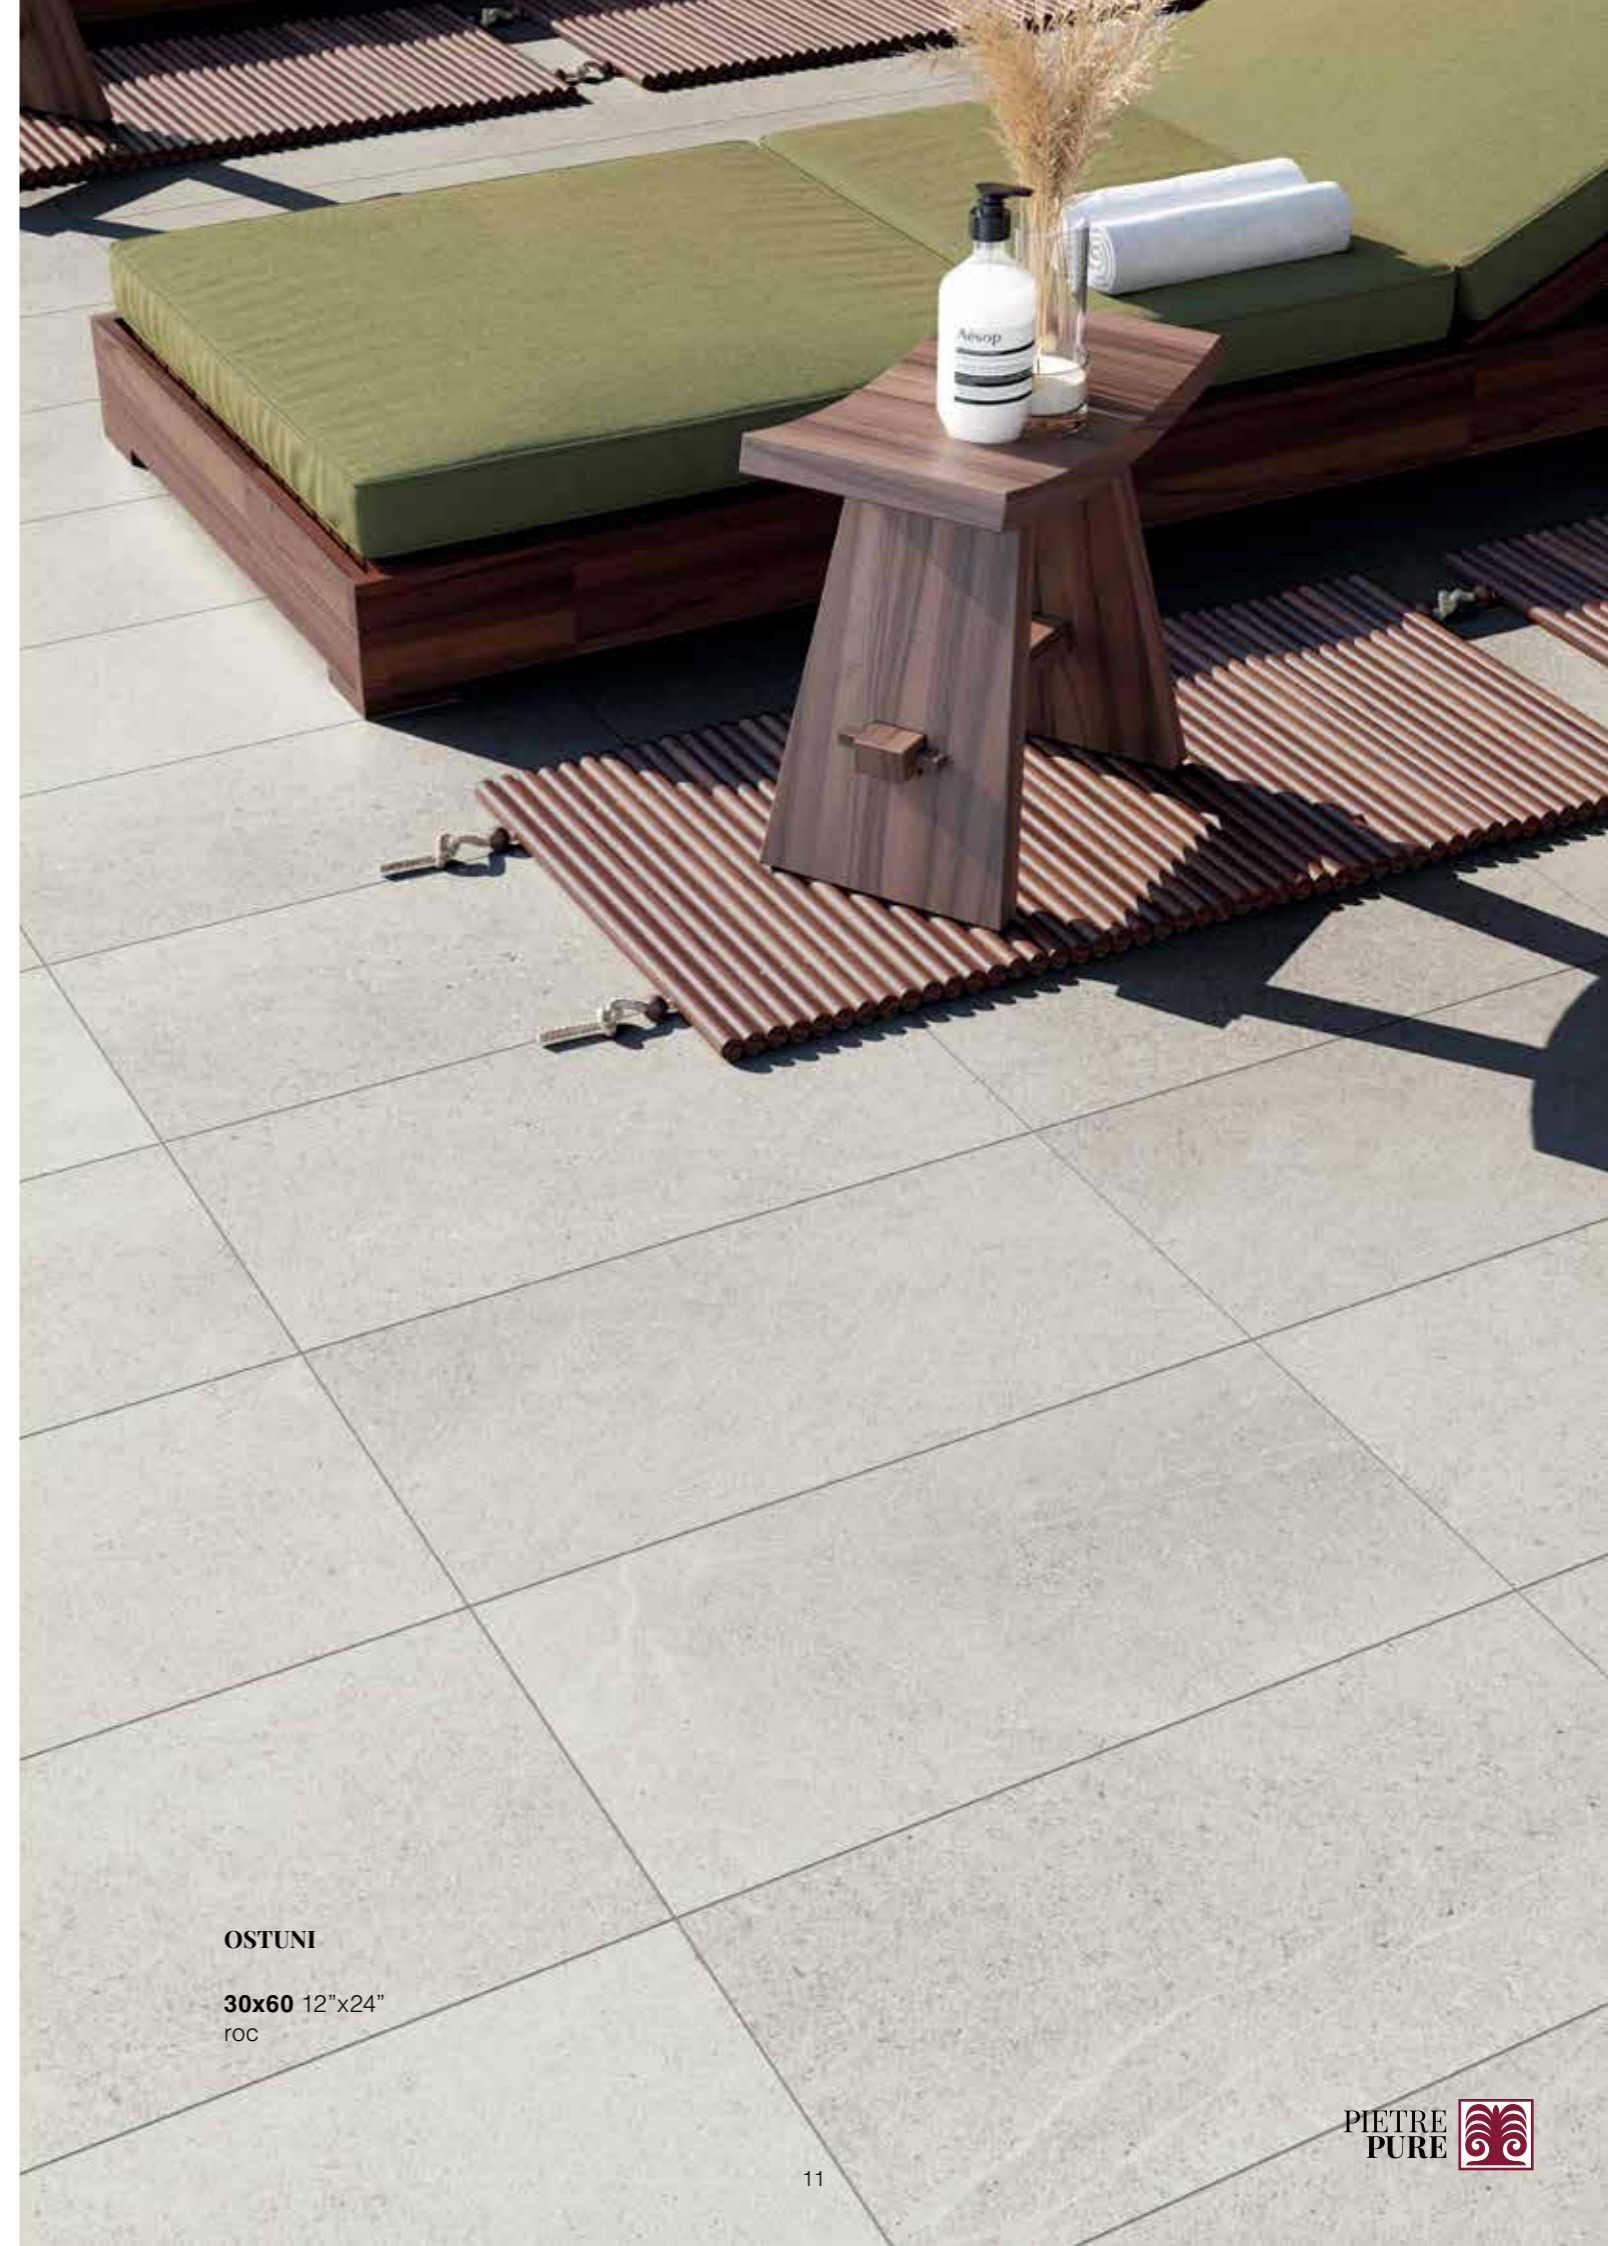

60x60 24"x24"
naturale rettificato

30x60 12"x24"
lappato rettificato

OSTUNI

30x60 12"x24"
roc

OSTUNI

30x60 12"x24"
roc

15x30 6"x12"
elemento ad L

OSTUNI