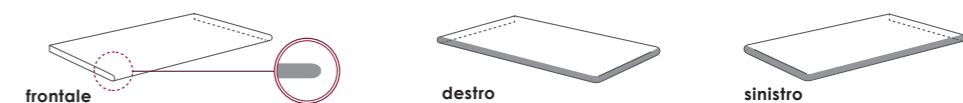

GRIGLIA 20MM
13x40x2
5,1"x16"x0,7"
GRIP RETT