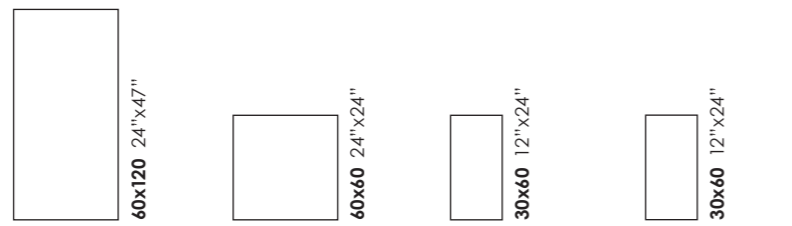

9 MM RT GR Modulare

8200744 BIANCO
8200745 FUMO
8200746 GREIGE
8200747 PERLA
8200748 SABBIA
8200749 BIANCO
8200751 FUMO
8200752 GREIGE
8200753 PERLA
8200754 SABBIA
8200755 BIANCO
8200756 FUMO
8200757 GREIGE
8200758 PERLA
8200759 SABBIA

9 MM NRT ROC

7200046 BIANCO
7200048 FUMO
7200050 GREIGE
7200053 PERLA
7200055 SABBIA

Bia GL

DECORI

LOSANGA 36,1x57,6 cm - 14,21"x22,67" SP.9 MM