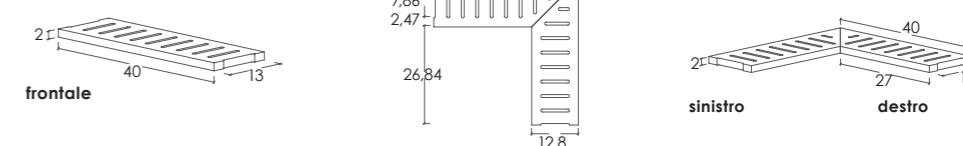

*A richiesta: tono e grafica abbinata sulla superficie frontale del pezzo speciale gradone / On request: shade and graphics combined on the front surface of the special step tile / Sur demande, la couleur et le motif peuvent être assortis au nez de marche / Auf Anfrage: Passender Farbton und graphische Elemente auf der Frontfläche des Formstücks Stufe

PESI , MISURE E CONTENUTO DEI COLLI. Weights and packaging / Poids et emballage / Gewichte und Verpackungen

	tipologia imballo packaging	M²	Kg	M²	Kg
60x120x2 24"x47"x0,7"	20	1	0,72	36	25,92 1.188,00
60x60x2 24"x24"x0,7"	20	2	0,72	32	23,04 1.056,00
120x278 47"x109,45" (*)	6	cassa / crate 138x291x42 (vuoto/empty: 141 kg®)	1	3,34	ⓑ 49,63 20 66,80 1.133,00*
120x120 47"x47"	6	pallet con sponda 123x143	2	2,88	42,53 24 69,12 1.020,72
60x120 24"x47"	6	pallet 95x122	3	2,16	31,90 36 77,76 1.148,40
60x120 24"x47"	9		2	1,44	36 51,84 1.098,00
60x60 24"x24"	9		3	1,08	40 43,20 860,00
30x60 12"x24"	9		7	1,26	40 50,40 960,00
7,5x60 3"x24" BATTISCOPA	-		14	-	40 - 498,40
4x15x30 1,57"x6"x12" EL. L PRESSA	-		8	-	44 - 415,36
36,1x57,6 14,21"x22,67" LOSANGA	-		7	-	18 - 414,00
36,1x57,6 14,21"x22,67" ESAGONI	-		5	-	84 - 882,00

(*) Stuoia in fibra di vetro nel retropiastrella disponibile a richiesta

(*) Fiber glass back available on demand

* Peso riferito a cassa completa. Per acquisti di lastre a cassa incompleta parziale sommare peso cassa/cavalletto Ⓐ e peso lastre Ⓑ
Weight for complete crate. For order less than a full crate you need to add together the weight of the empty crate Ⓐ plus the weight of each slab Ⓑ
Poids à la caisse complète. Pour les achats de dalles avec caisse incomplète ou partielle, sommer le poids de la caisse/chevalet Ⓐ et du poids de la dalle Ⓑ
Gewicht einer vollen Kiste. Fuer Kommissionen bitte Kisten Ⓐ und Materialgewicht Ⓑ addieren.