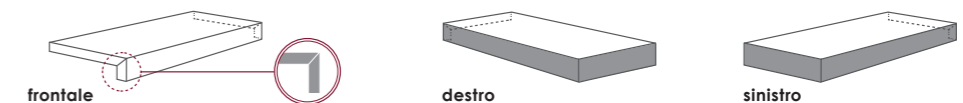

GRADONE TORO 20MM*
30x60x2
2"x24"x0,7"
GRIP RETT