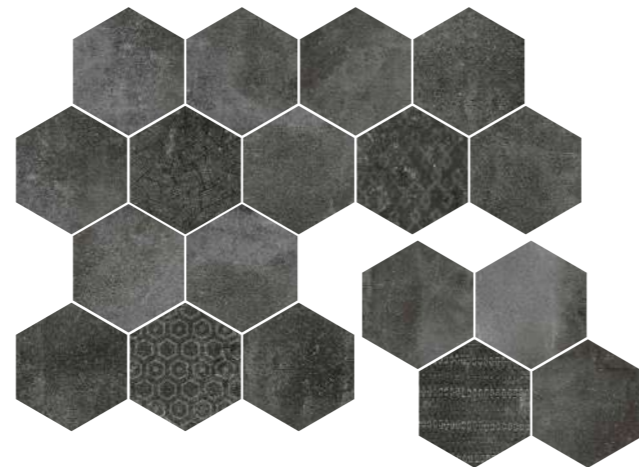

Dark Grey
0052587

Mosaic composed of the base tile and 6 different patterns. Decoration in the same colour for every sheet. | Mosaico composto dal fondo e i 6 diversi motivi grafici. Decoro dello stesso colore per ogni foglio. | Mosaïque composée du fond et de 6 différents motifs graphiques. Décoration de la même couleur pour chaque feuille. | Aus dem Grundton und den 6 verschiedenen Grafikmotiven bestehendes Mosaik. Dekorelement der gleichen Farbe für jedes Blatt. | Mosaico compuesto por fondo y 6 motivos gráficos diferentes. Decoración del mismo color para cada hoja. | Мозаика, состоящая из фона и 6 различных графических узоров. Декор одного и того же цвета на каждом листе.

MOSAICO 5X5*

30x30 12"x12" nt | 4 pcs/box

* Mesh-mounted
Montato su rete | Sur trame | Auf Netz geklebt | Montado en red | Собрана на сетке

Special trims

Pezzi speciali | Pièces spéciales | Formteile | Piezas especiales | Специальные изделия

	Battiscopa 7x120 2^{24/32"}x48" 8 pcs/box	Battiscopa 8x80 3^{5/32"}x32" 10 pcs/box	Battiscopa 7x60 2^{24/32"}x24" 14 pcs/box	Gradone doppia vela 33x60x4x2 13"x24"x1^{18/32"}x^{25/32"} 4 pcs/box	Angolo gradone doppia vela 33x60x4x2 13"x24"x1^{18/32"}x^{25/32"} 2 pcs/box	
	nt	nt	nt	nt	nt SX	nt DX
Ivory	0052610	0052505	0052506	0052514	0052516	0052515
Biscuit	-	0052530	0052531	0052539	0052541	0052540
Grey	0052611	0052555	0052556	0052564	0052566	0052565
Dark Grey	0052612	0052580	0052581	0052589	0052591	0052590

	Elemento L 20x80x4 8"x32"x1^{18/32"} 2 pcs/box	Elemento L 15x60x4 6"x24"x1^{18/32"} 4 pcs/box
	grp	grp
Ivory	0052613	0052522
Biscuit	0052614	0052547
Grey	0052615	0052572
Dark Grey	0052616	0052597

Packaging

Imballi | Emballages | Verpackungen
Embalajes | Упаковки

	PZ x	M² x	KG x	KG x
120x120 48"x48"	2	2,88	16	46,08 59,04 944,6
80x80 32"x32"	2	1,28	45	57,60 26,24 1180,8
80x80 20mm 32"x32"	1	0,64	40	25,60 30,17 1206,8
60x60 24"x24"	4	1,44	30	43,20 29,52 885,6
7,5x25 3"x9^{27/32"}	44	0,83	66	54,78 18,00 1188

Grouting color

Colore della fuga | Couleur de joint | Farbe der Fuge | Color de escape | Цвет шов

Ivory	Kerakoll 25	Mapei 130
Biscuit	Kerakoll 30	Mapei 135
Grey	Kerakoll 06	Mapei 110
Dark Grey	Kerakoll 11	Mapei 114