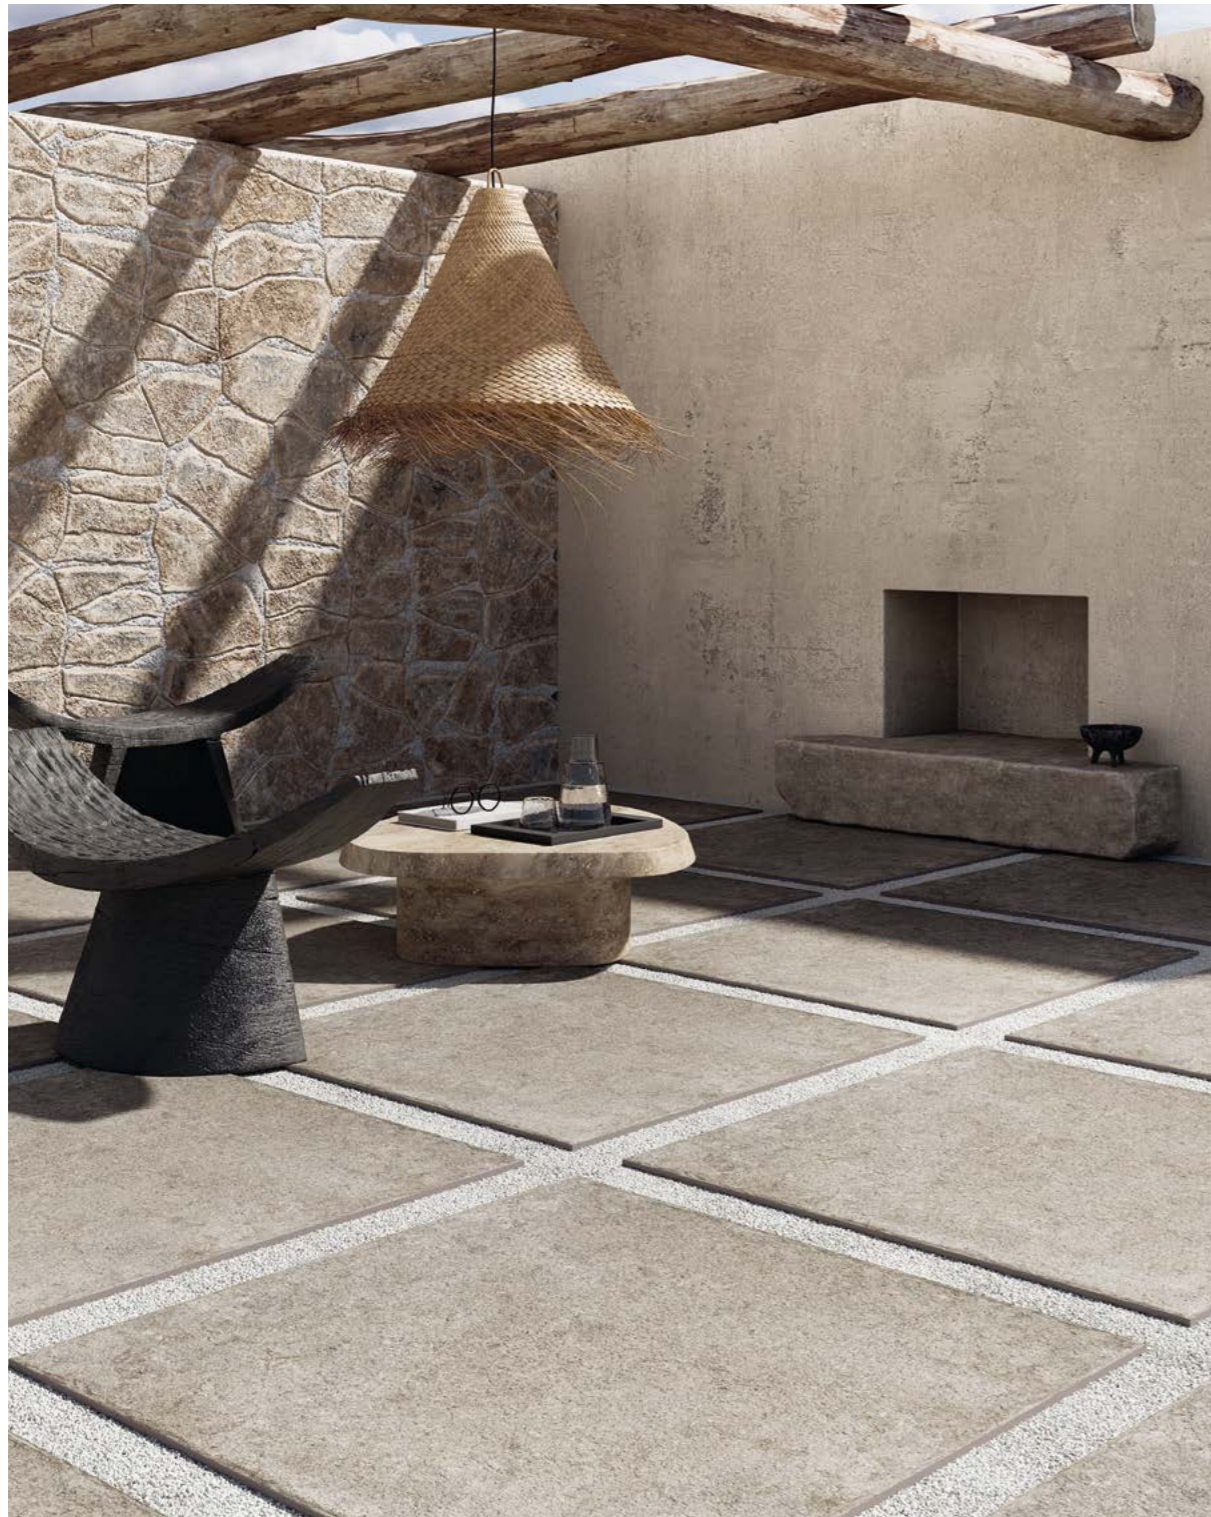

Grigio 90,6x90,6 - 36"x36" # 20mm Esterno Rettificato