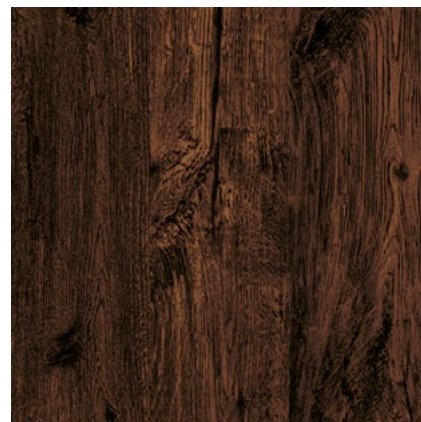

MORO

Formati disponibili
Available sizes - Verfügbare Formate - Formats disponibles