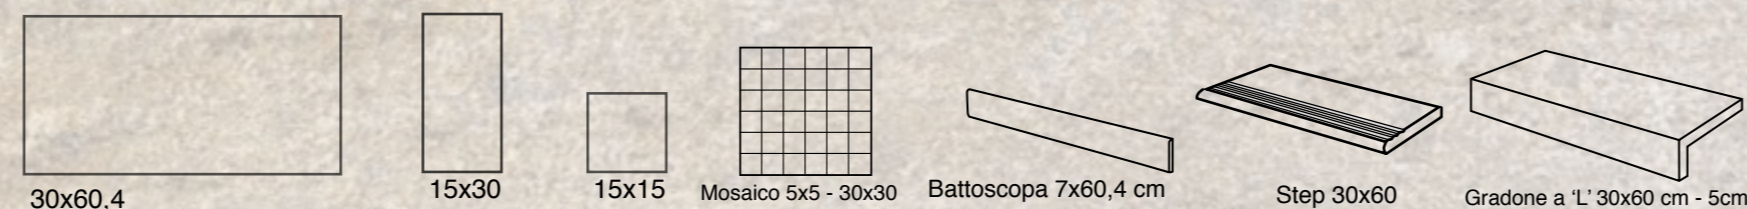

15x15 R10 disponibile solo su richiesta   15x15 R10 produit sur demande (nous consulter)   15x15 R10 available only by request   15x15 R10 nur auf Anfrage erhältlich
15x30 R10 disponibile solo su richiesta   15x30 R10 produit sur demande (nous consulter)   15x30 R10 available only by request   15x30 R10 nur auf Anfrage erhältlich

IMSO
CERAMICHE

Imso Ceramiche s.r.l.
Via Statale 467, 63
42013 Casalgrande (RE)
P.I. 01646810356
Tel. (+39) 0522 999135
Fax. (+39) 0522 999105

FOLLOW US!
@imso_srl

SCAN ME!
Imso Website

IMSO
CERAMICHE

Slate