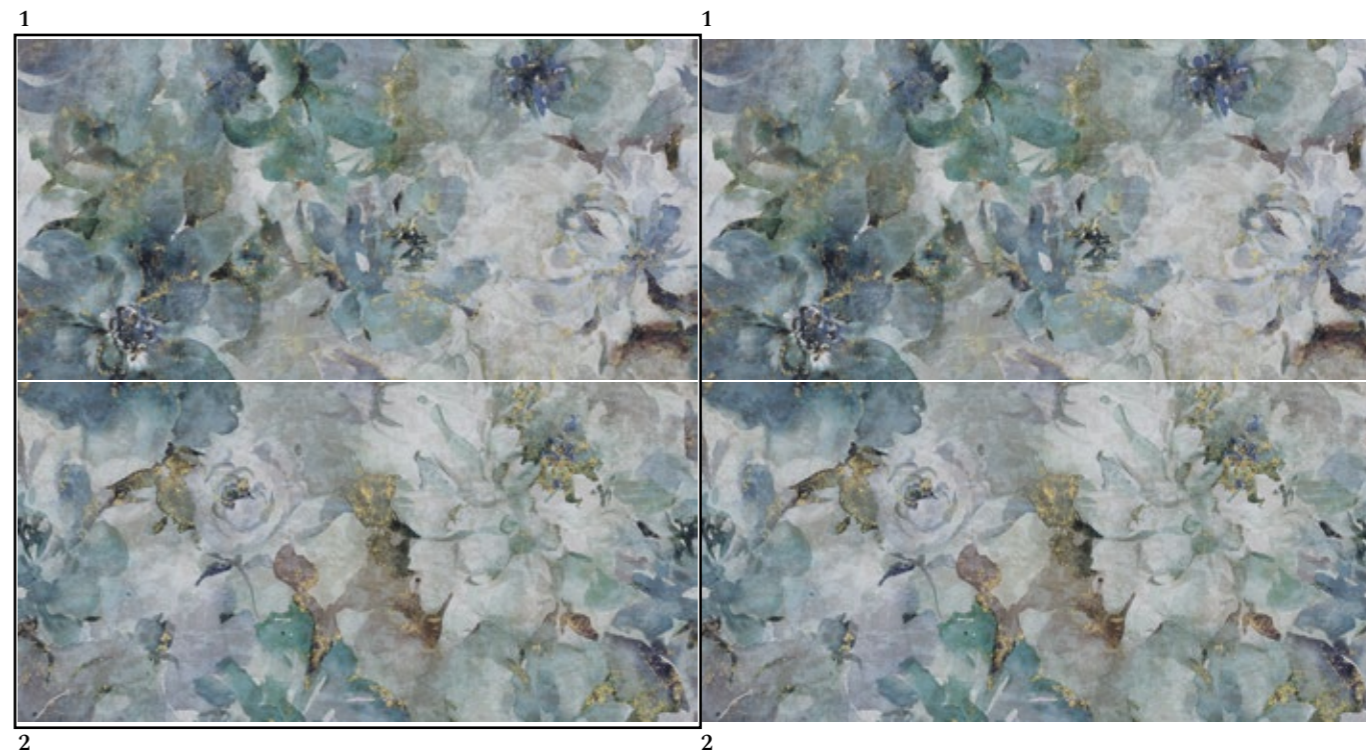

soleil matching ideas p. 87

19

corolle

600x1200 / 24"x48"

SP SQ

► 9 mm ◀

Composizione, 2 grafiche disponibili

Composition, 2 graphics available