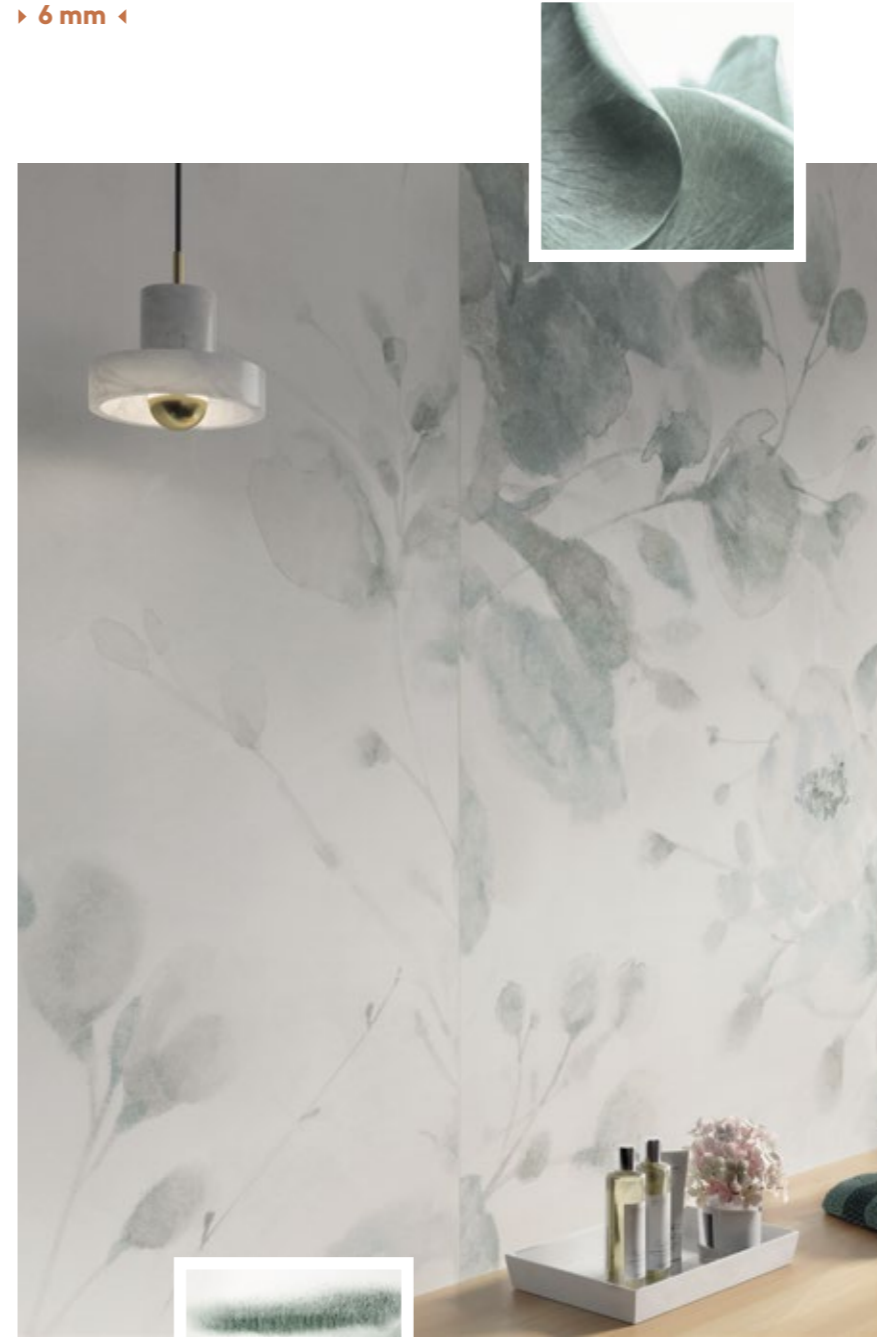

Wild **JP 05**
JURUPA Collection

Burnet **NN 04**
NOON Collection

aquarelle vert

1200x2780 / 48"x110"
SP SQ

▶ 6 mm ◀

Ideal **GC 03**
GLOCAL Collection

Classic **GC 05**
GLOCAL Collection

Basic **JP 01**
JURUPA Collection