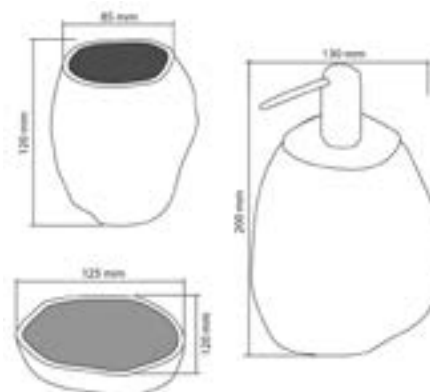

Set accesorios Tabarca, Kalong y Rock

Accesorios forma irregular
Irregular shaped accessories / Accessoires de formes irrégulières

9,1 kg. set