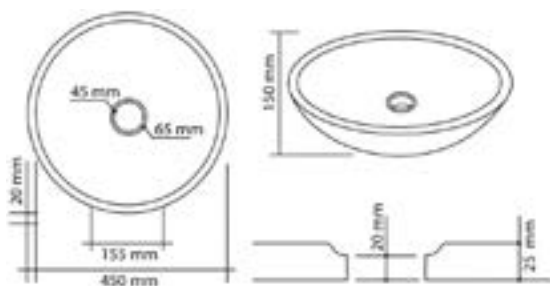

Tenerife

Lavabo sobre encimera
Countertop washbasin / Vasque à poser

Ø450x150

17 kg. ud.