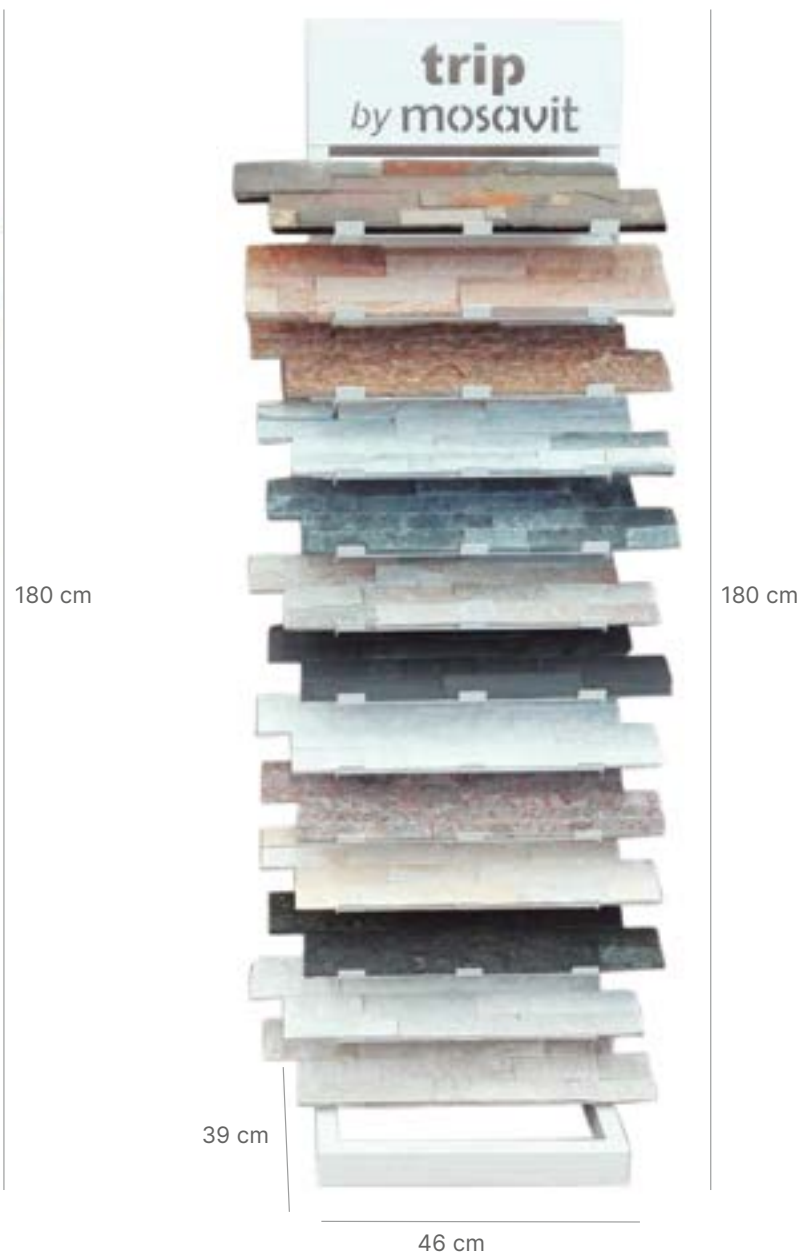

Promoción expositores

Escalera Trip 1 (12 panelitos)

Escalera Trip 2 (12 panelitos)

Expositor Cuna (7 paneles)

Expositor Cuna Petra (10 paneles)

Panel de mano

Percha

Expositor cabina

Mueble lavabos metálico

Mueble lavabos madera

Expositor torre pedra (10 Bandejas)

Expositor torre fachaleta (13 Bandejas)

Carpeta Piedra Bali Peso: 2,75 kg.

70 cm

75 cm

Panel técnico con soporte