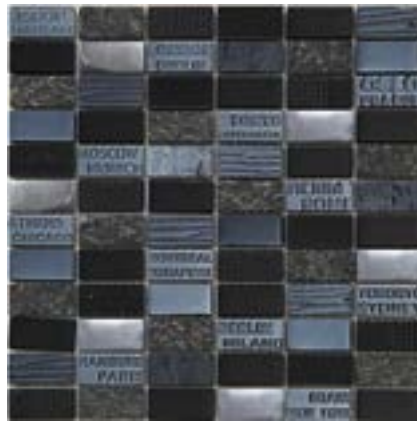

Kubu 28,5x31,5 ↓

Kuda Rojo 30x30 ↑

Ivory 28,5x31,5 ↓

City

City Blanco · 30x30 cm.
▽ 8 mm.

City Beige · 30x30 cm.
▽ 8 mm. 📷 p. 85

City Gris · 30x30 cm.
▽ 8 mm. 📷 p. 85

City Negro · 30x30 cm.
▽ 8 mm.