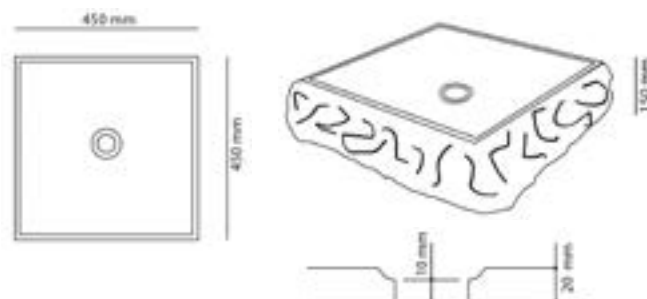

Anak

Lavabo sobre encimera
Countertop washbasin / Vasque à poser

450x450x150

31 kg. ud. p. 157