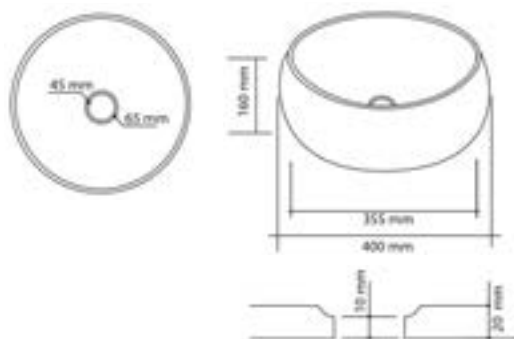

Almar

Lavabo sobre encimera
Countertop washbasin / Vasque à poser

Ø400x160

N

30 kg. ud. p. 155