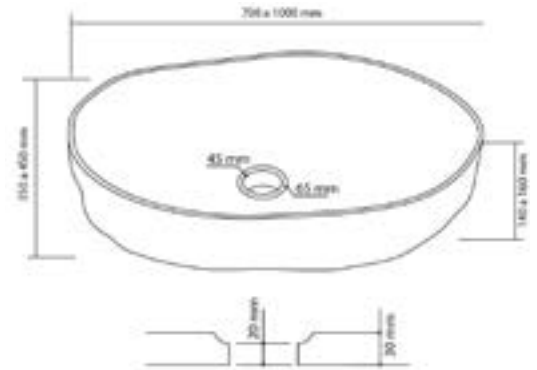

Kalong

GRAN FORMATO / LARGE FORMAT / GRAND FORMAT

Lavabo sobre encimera · Forma irregular
Countertop washbasin · Irregular shaped / Vasque à poser · Formes irrégulières

700/1000x350/450x140/160

42 kg. ud. p. 142

Ejemplos de variación de color y forma / Examples of color and shape variation / Exemples de variations de couleur et de forme

Rock

GRAN FORMATO / LARGE FORMAT / GRAND FORMAT

Lavabo sobre encimera · Forma irregular
Countertop washbasin · Irregular shaped / Vasque à poser · Formes irrégulières

500/600x400/500x150

39 kg. ud.