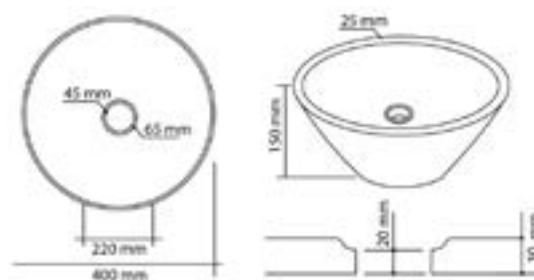

Timor

Lavabo sobre encimera / Countertop washbasin / Vasque à poser | Ø400x150

Phuket

Lavabo sobre encimera / Countertop washbasin / Vasque à poser | 525x345x150

Kubic Chocolate 30x30 / Lavabo Phuket Beige ↓