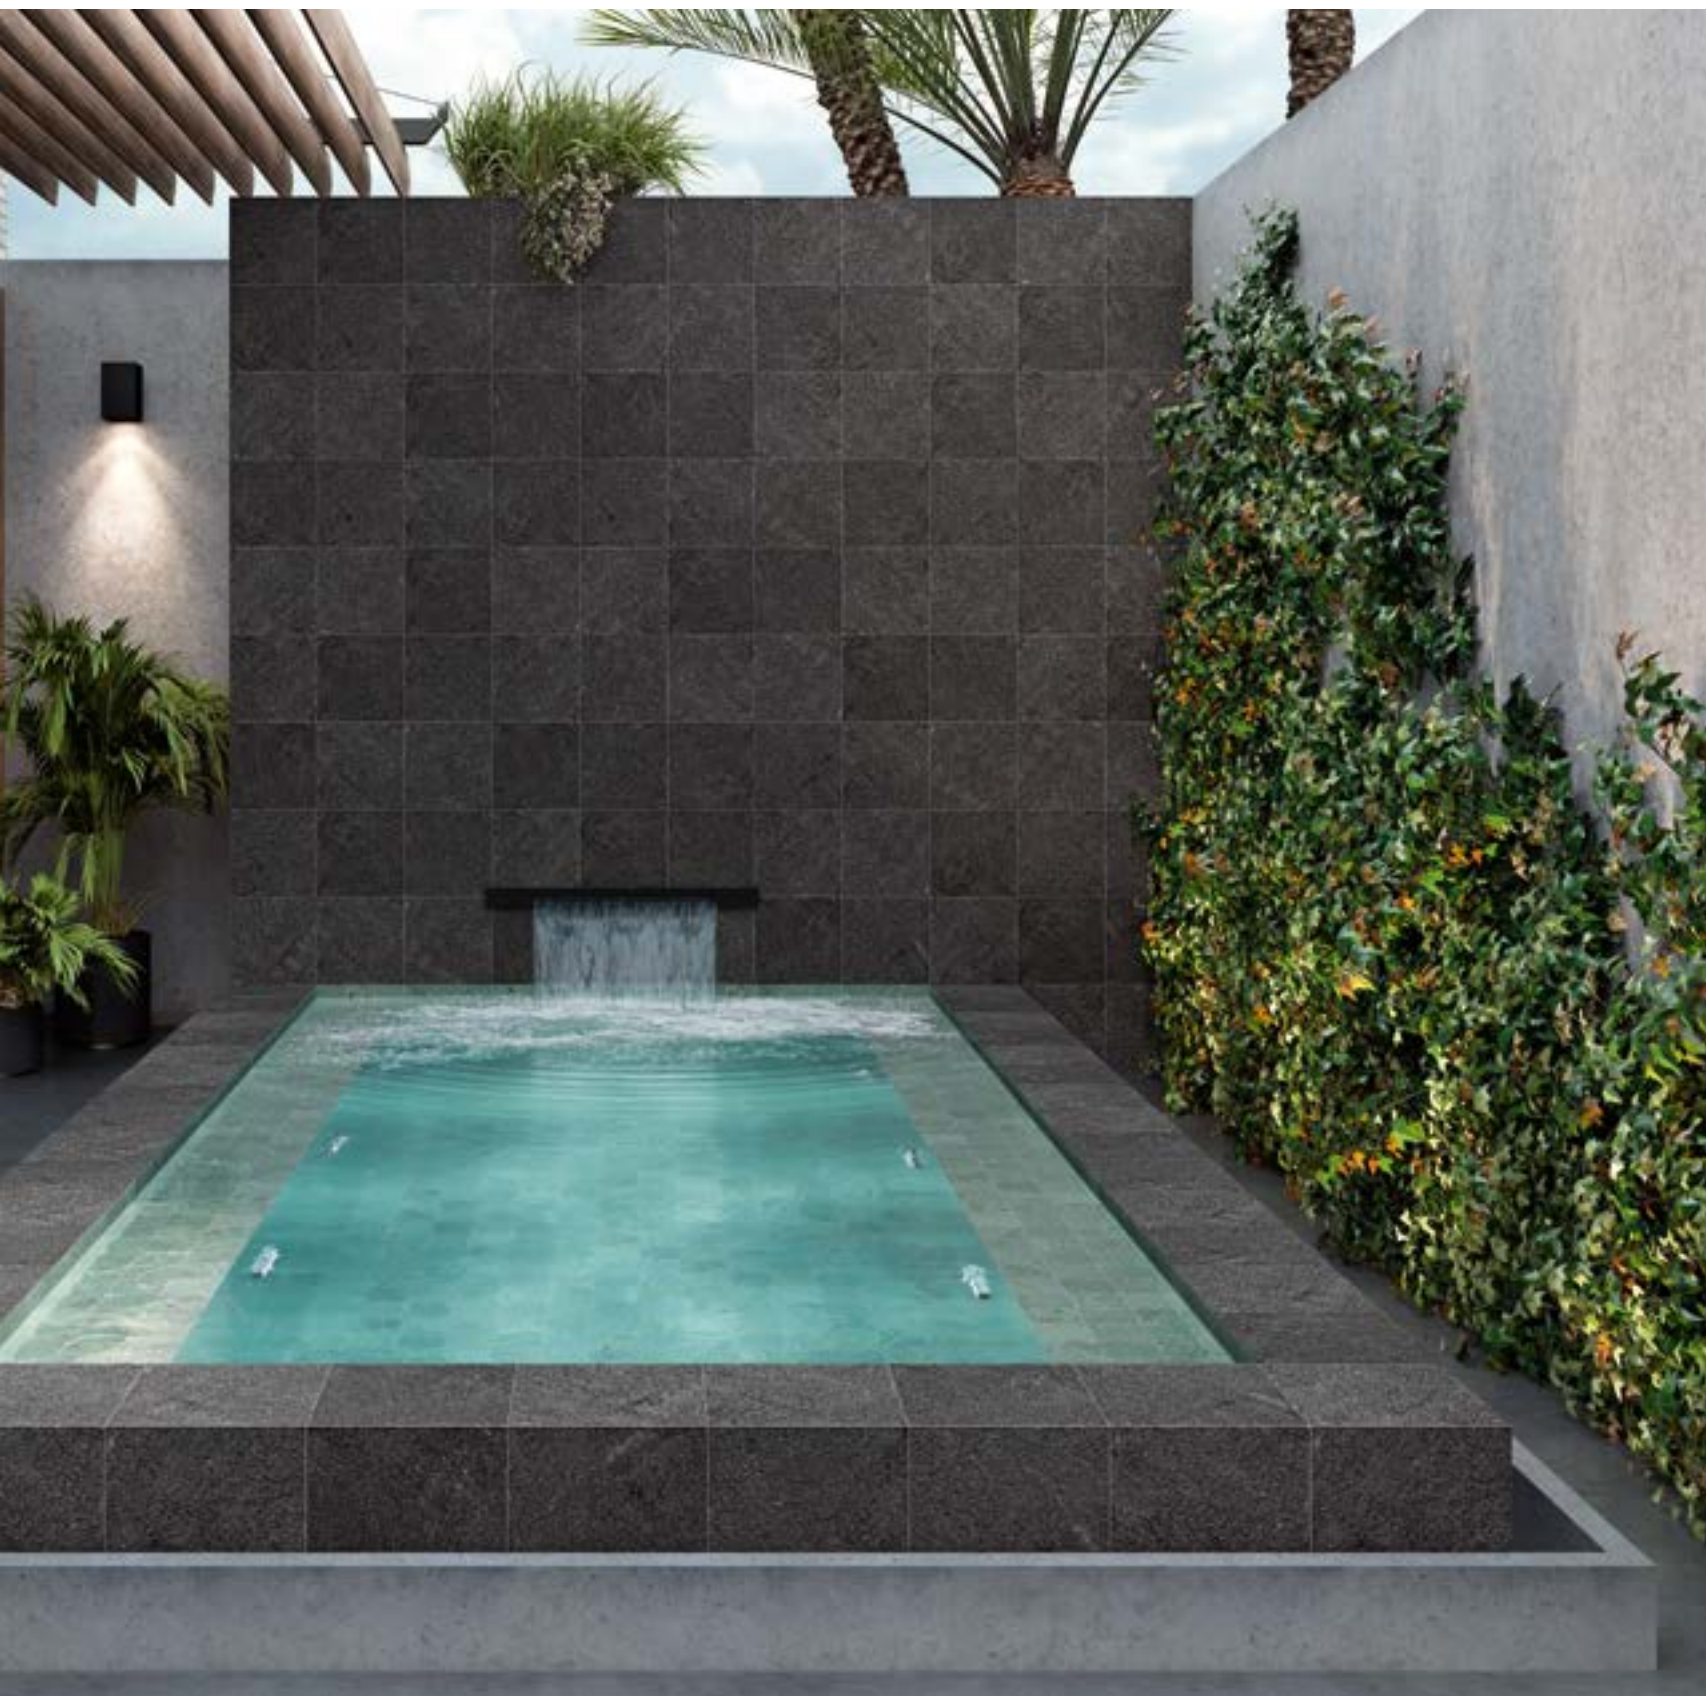

↓ Pared: Lava 30x30 / Piscina: Bali 10x10

WALL AND FLOOR COVERING / REVÊTEMENT POUR MURS ET POUR SOLS / REVESTIMIENTO Y PAVIMENTO