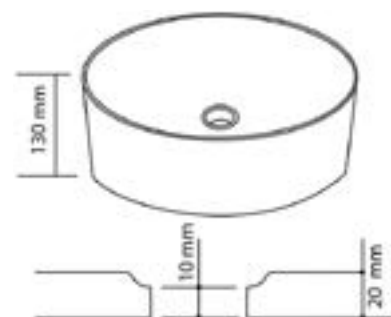

Naya

Lavabo sobre encimera / Countertop washbasin / Vasque à poser | Ø400x130

Naya Blanco  6 kg. ud.

Naya Beige  6 kg. ud.

Naya Negro  6 kg. ud.  p. 182

Naya Azul  6 kg. ud.

Naya Gris Oscuro  6 kg. ud.

Naya Rosa  6 kg. ud.