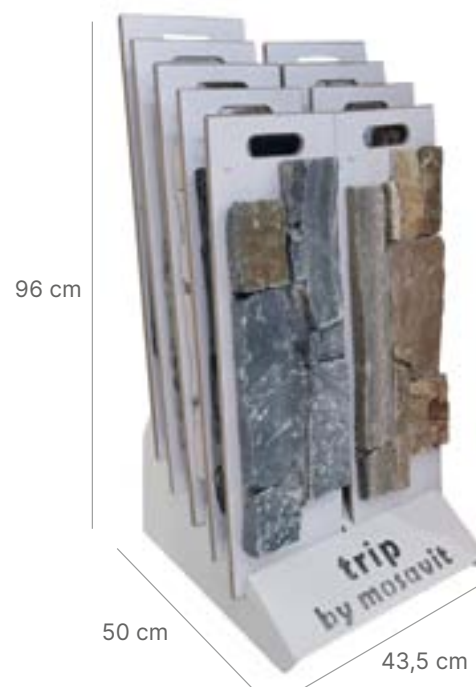

Promoción expositores

Escalera Trip 1 (12 panelitos)

Escalera Trip 2 (12 panelitos)

Expositor Cuna (7 paneles)

Expositor Cuna Petra (10 paneles)

Panel de mano

Percha

Expositor cabina

Mueble lavabos metálico

Mueble lavabos madera

Expositor torre pedra (10 Bandejas)

Expositor torre fachaleta (13 Bandejas)

Carpeta Piedra Bali Peso: 2,75 kg.

70 cm

75 cm

Panel técnico con soporte