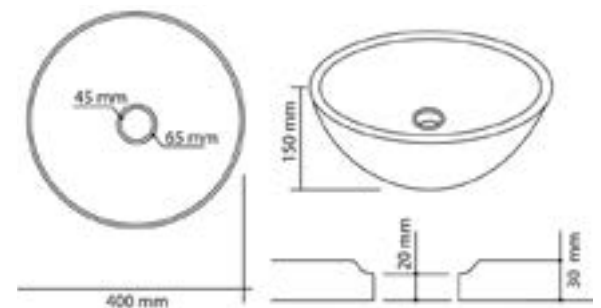

Firenze

Lavabo sobre encimera
Countertop washbasin / Vasque à poser

Ø400x150

10 kg. ud.