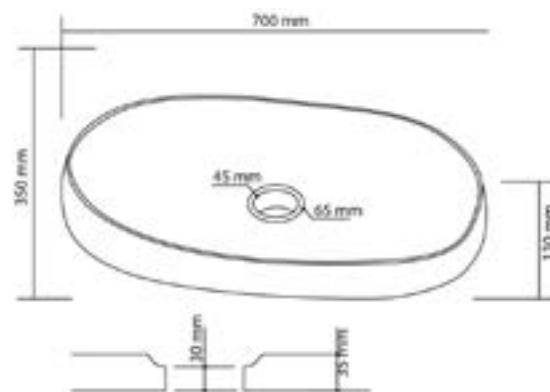

17 kg. ud.

Lanzarote

GRAN FORMATO
LARGE FORMAT / GRAND FORMAT

Lavabo sobre encimera
Countertop washbasin / Vasque à poser

700x350x130

27 kg. ud.

Rinca

Lavabo sobre encimera
Countertop washbasin / Vasque à poser