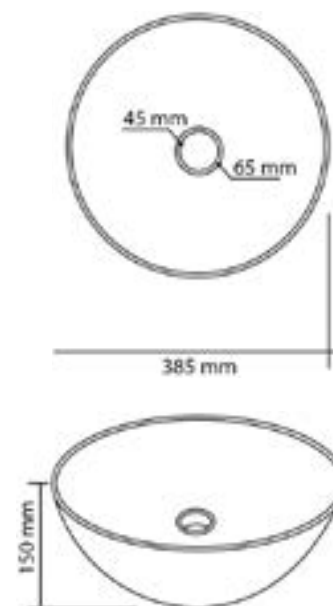

Naya Gris Claro  6 kg. ud.

Naya Verde  6 kg. ud.  p. 183

Ceram

Lavabo sobre encimera / Countertop washbasin / Vasque à poser | Ø385x150

Ceram Blanco  6 kg. ud.

Ceram Beige  6 kg. ud.  p. 185

Ceram Negro  6 kg. ud.