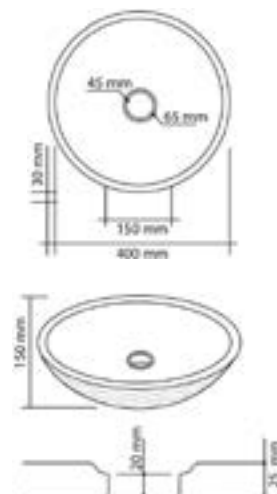

Menorca

Lavabo sobre encimera / Countertop washbasin / Vasque à poser | Ø420x200

Ronda

Lavabo sobre encimera / Countertop washbasin / Vasque à poser | Ø400x150

Nerja

Lavabo sobre encimera / Countertop washbasin / Vasque à poser | 500x350x120