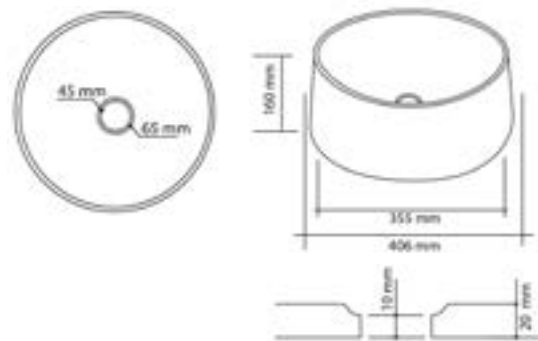

Kandy

Lavabo sobre encimera
Countertop washbasin / Vasque à poser

∅406x160

N

30 kg. ud. p. 150