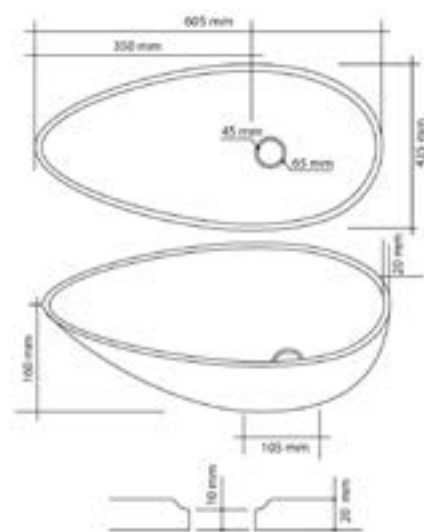

Stella White 8,5 kg. ud. p. 174

Stella Concrete 8,5 kg. ud. p. 174

Cora

Lavabo sobre encimera / Countertop washbasin / Vasque à poser | 605x435x160

Cora White  11,5 kg. ud.

Cora Concrete  11,5 kg. ud.  p. 173