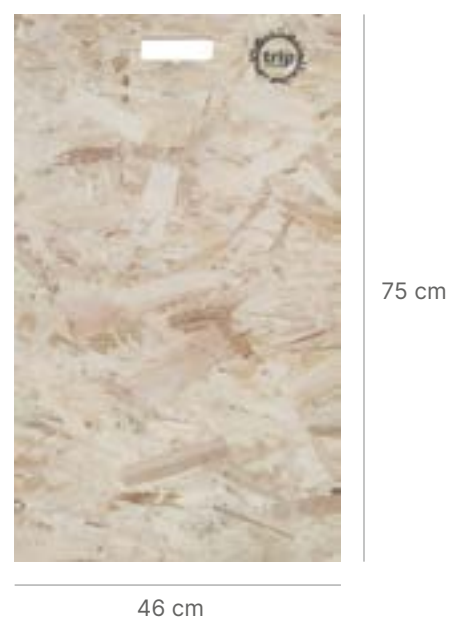

Promoción expositores