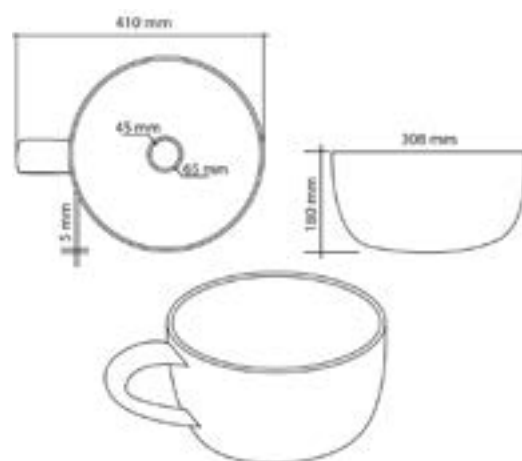

Coco  8 kg. ud.  p. 177

Lavabo Coco 

Taza

Lavabo sobre encimera / Countertop washbasin / Vasque à poser | Ø308x180

Taza Negra  6,25 kg. ud.  p. 178

Taza Blanca  6,25 kg. ud.  p. 179

Lavabo Taza Blanca →

Lavabo Taza Negra ↓