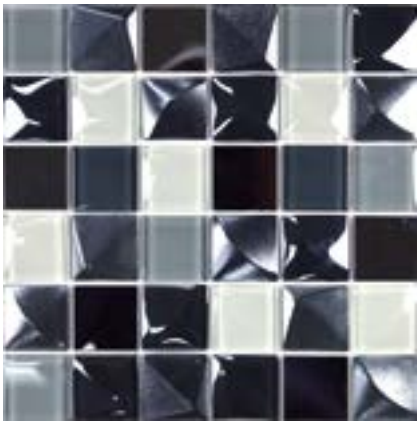

Kubic

Kubic Gris · 30x30 cm.
 ∇ 8 mm. p. 81