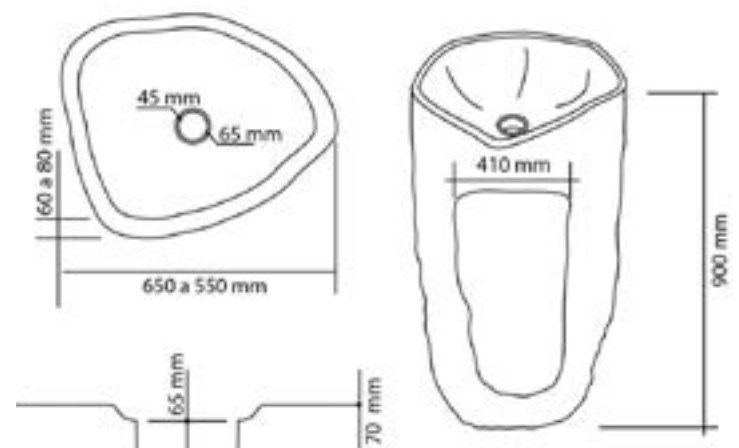

Ejemplos de variación de color y forma

Examples of color and shape variation / Exemples de variations de couleur et de forme