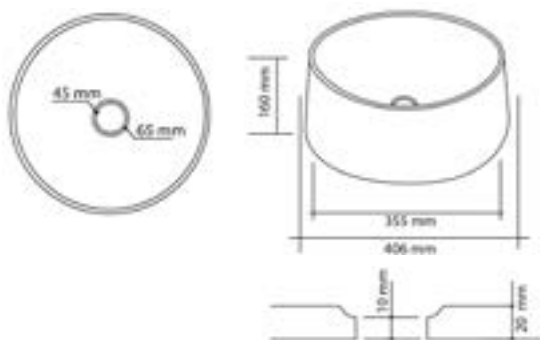

N

30 kg. ud. p. 150

Nalon

Lavabo sobre encimera
Countertop washbasin / Vasque à poser

∅406x160

N

30 kg. ud. p. 152

Leman