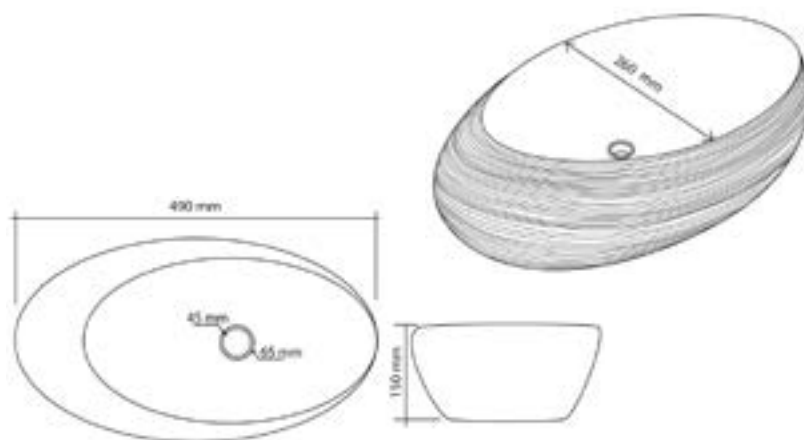

Coco

Lavabo sobre encimera / Countertop washbasin / Vasque à poser | 490x260x150