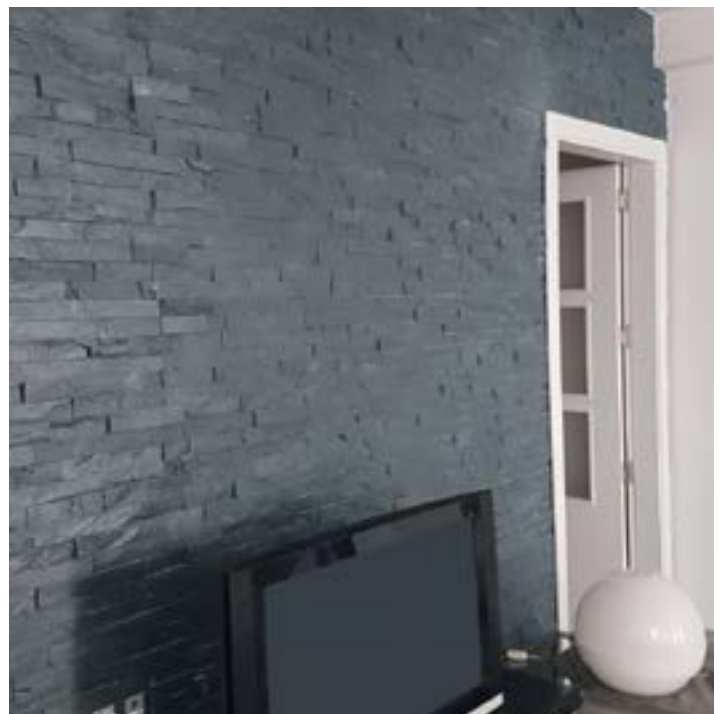

Fachaleta Quartz Blanca 15x55 ↑

Fachaleta Quartz Gris 15x55 ↙

Fachaleta Antracita 15x55 ↘