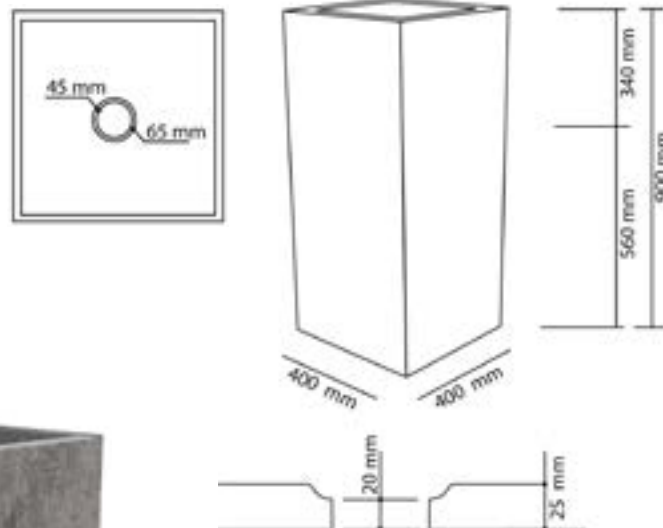

N

Totem Negro  125 kg. ud.  p. 167

Totem Gris  125 kg. ud.

Totem Beige  125 kg. ud.

Pedestal Totem Negro →

Timor

Lavabo sobre encimera / Countertop washbasin / Vasque à poser | Ø400x150

Timor Beige  10 kg. ud.