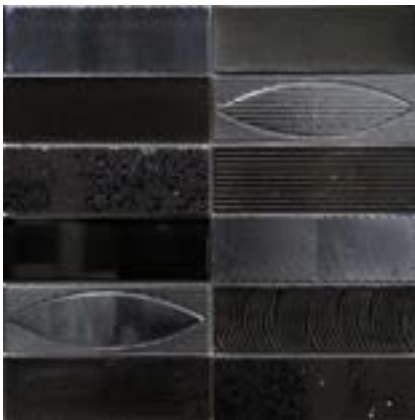

Geo Negro · 30x30 cm.
▽ 8 mm. 📷 p. 88