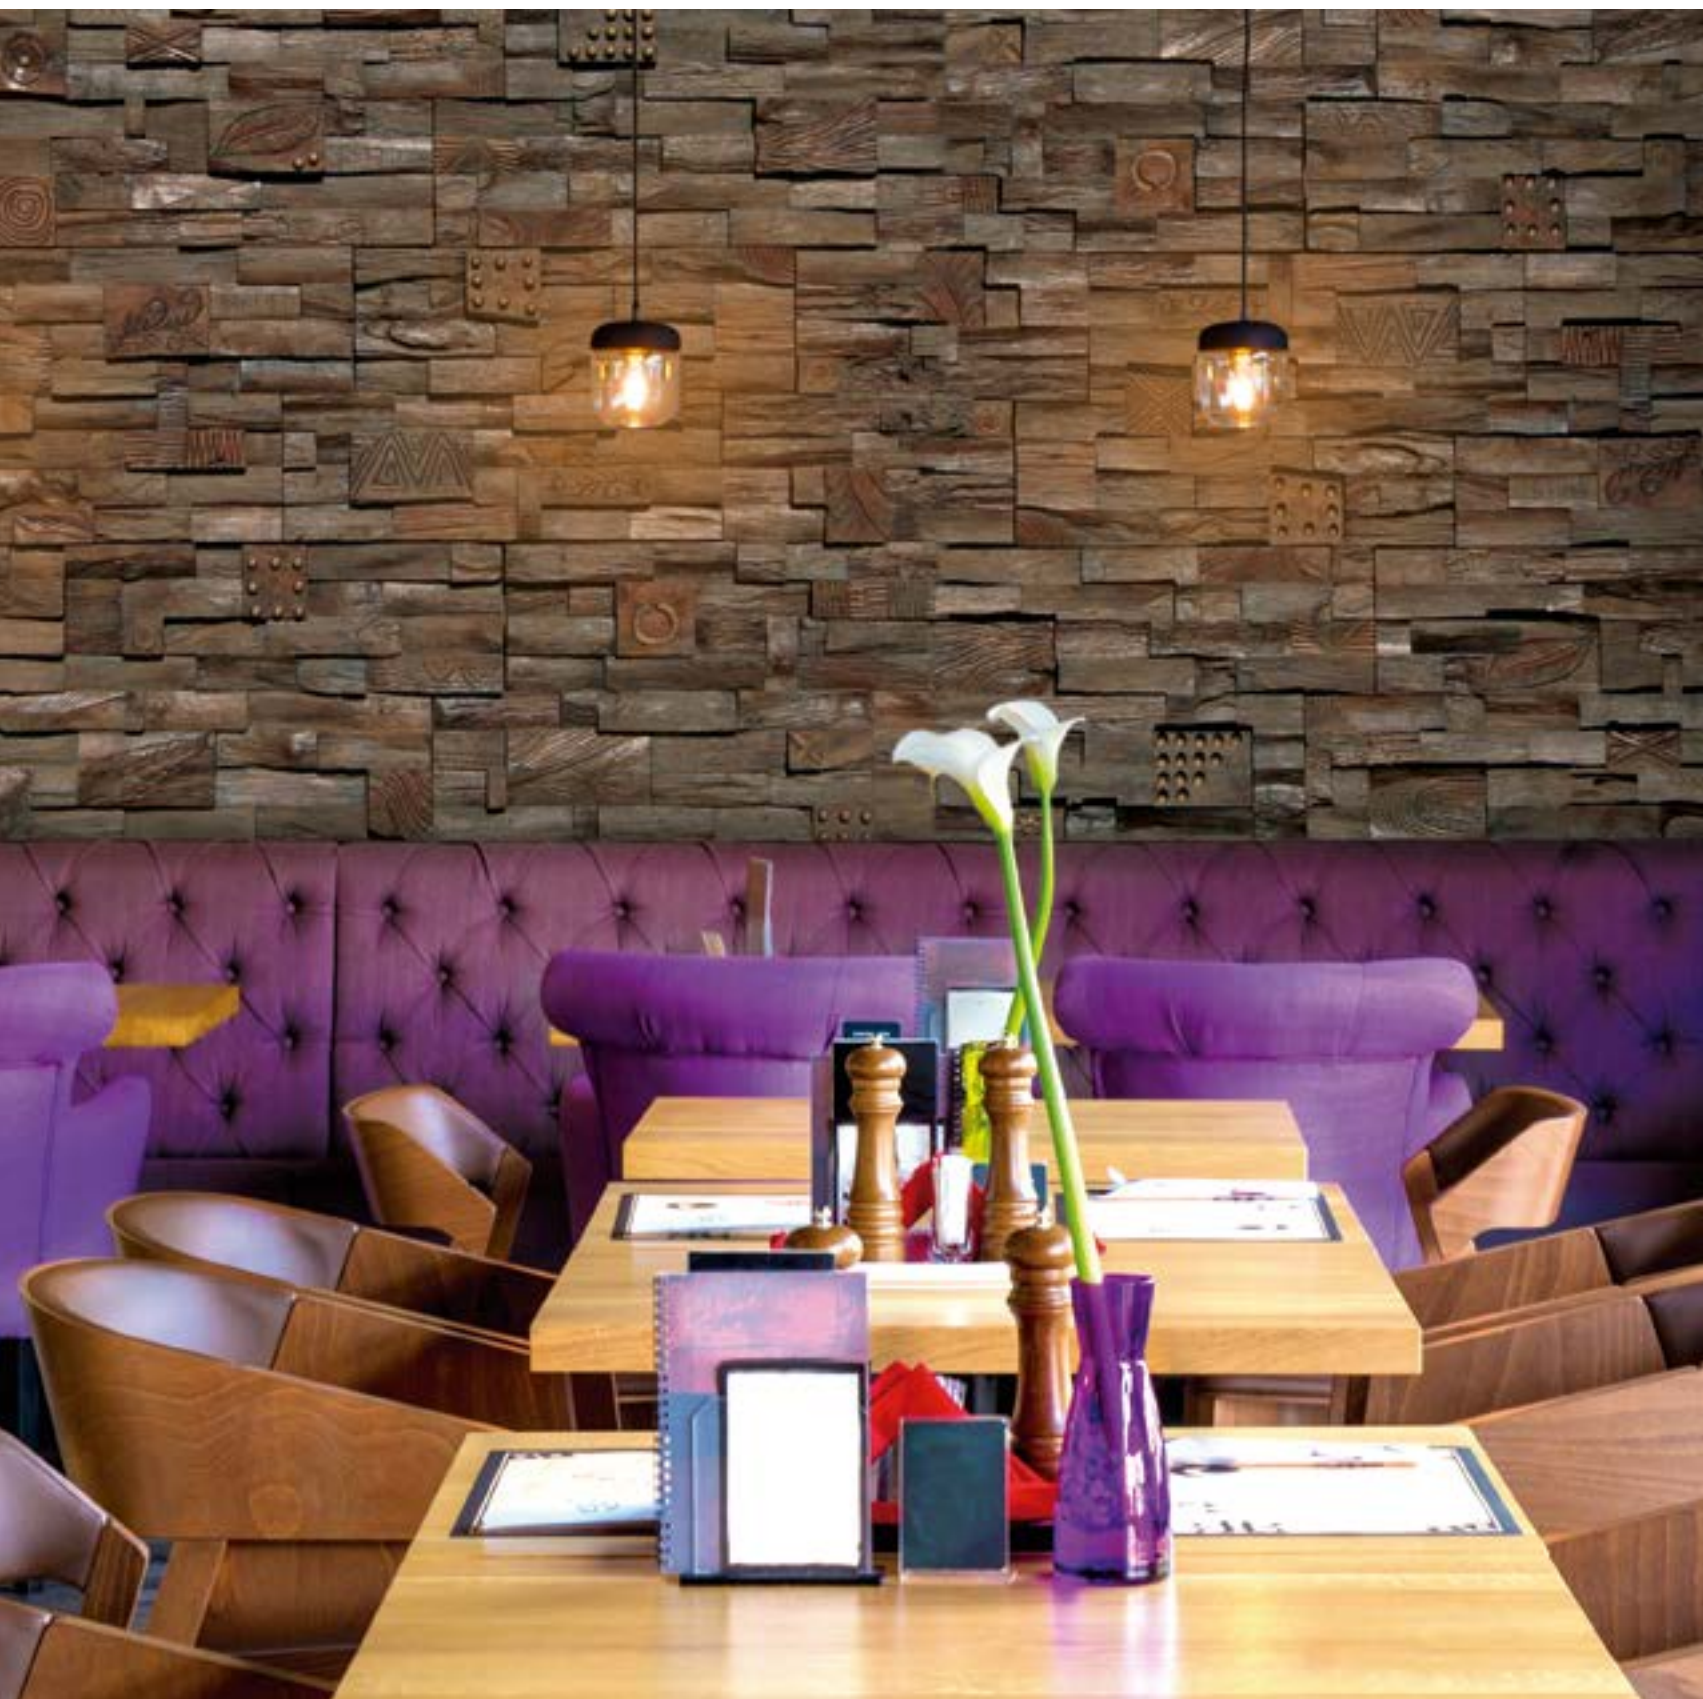

Heritage es una madera artesanal que combina 8 piezas talladas a mano con el sistema de grabado y repujado, logrando diseños únicos que realzan lo mejor de la tradición.

Heritage is an artisan collection combining 8 hand crafted wood panels, embossed and engraved with ethnic designs rooted in tradition.

Heritage est un bois artisanal qui combine 8 pièces différentes, sculptés à la main avec une méthode de gravure et de gaufrage, obtenant un design unique qui met en valeur le meilleur de la tradition.