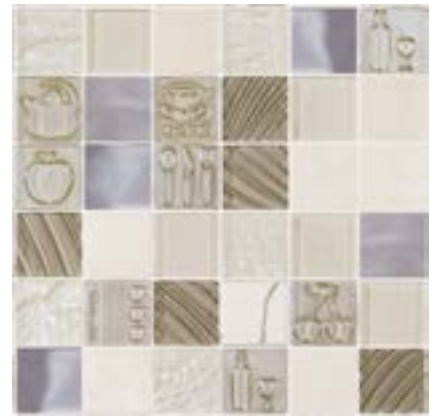

Geo

Geo Gris · 30x30 cm.
▽ 8 mm. 📷 p. 79

Geo Beige · 30x30 cm.
▽ 8 mm.

Geo Negro · 30x30 cm.
▽ 8 mm. 📷 p. 88

Geo Inox · 30x30 cm.
▽ 8 mm.

Kitchen

Kitchen Beige · 30x30 cm.
▽ 8 mm.

Kitchen Gris · 30x30 cm.
▽ 8 mm. 📷 p. 90