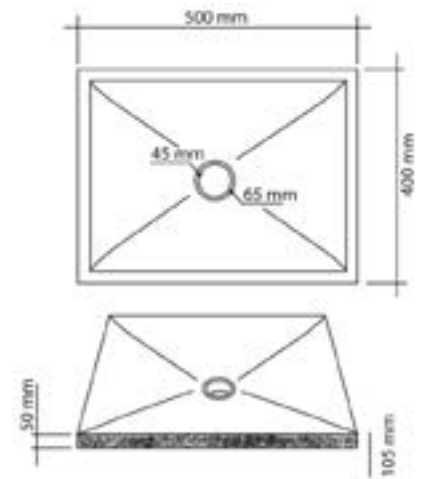

Tokio

Lavabo sobre encimera / Countertop washbasin / Vasque à poser | 400x500x105

Tokio Beige 25 kg. ud.

↓ Lavabo Tokio Negro