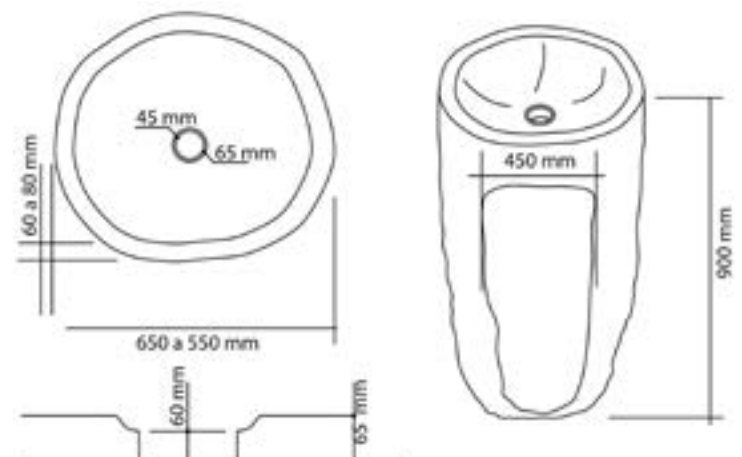

Ejemplos de variación de color y forma

Examples of color and shape variation / Exemples de variations de couleur et de forme