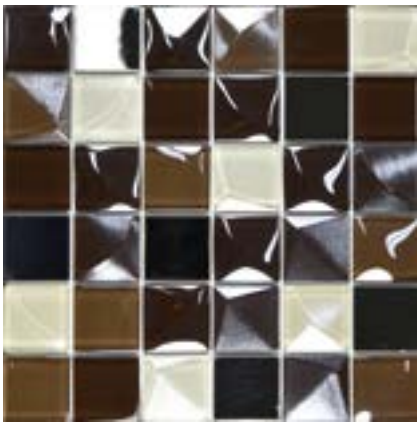

Kubic Chocolate · 30x30 cm.
 ∇ 8 mm.