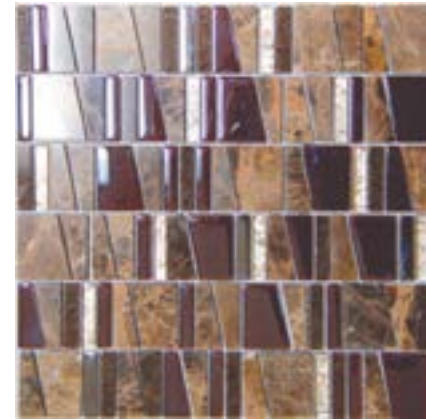

Asi

Asi Gris · 30x30 cm.
 $\frac{\nabla}{\Delta}$ 8 mm. p. 90

Asi Beige · 30x30 cm.
 $\frac{\nabla}{\Delta}$ 8 mm.

Asi Imperial · 30x30 cm.
 $\frac{\nabla}{\Delta}$ 8 mm. p. 84

Asi Negro · 30x30 cm.
 $\frac{\nabla}{\Delta}$ 8 mm. p. 87