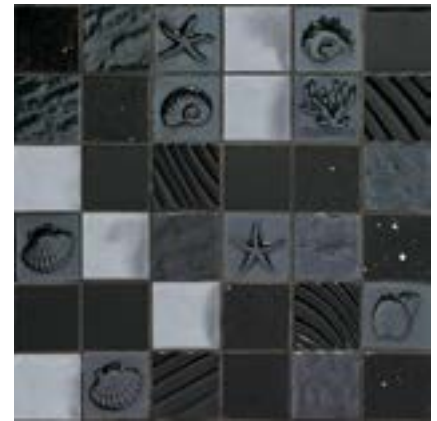

Marina Negro · 30x30 cm.
▽ 8 mm.

MODELO MODEL MODÈLE	TAMAÑO SIZE TAILLE	PIEZAS/CAJA PIECES/BOX PIÈCES/BOITE	M2/CAJA SQM/BOX MÈTRES/BOITE	KG/CAJA KG/BOX KG/BOITE	CAJAS/PALET BOXES/PALLET BOITES/PALETTE
City	30x30	11	1	17	72
Marina	30x30	11	1	17	72