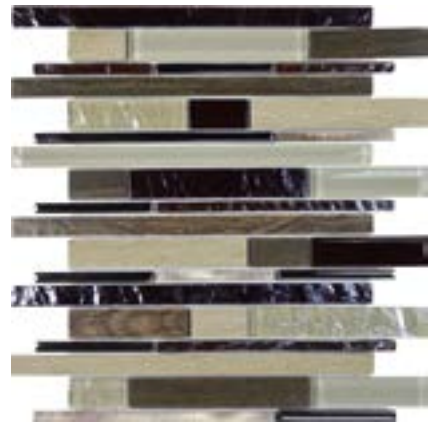

Timber Beige · 30x31 cm.
 ∇ 8 mm. p. 88

MODELO MODEL MODÈLE	TAMAÑO SIZE TAILLE	PIEZAS/CAJA PIÈCES/BOX PIÈCES/BOITE	M2/CAJA SQM/BOX MÈTRES/BOITE	KG/CAJA KG/BOX KG/BOITE	CAJAS/PALET BOXES/PALLET BOITES/PALETTE
Belart	30x30	11	1	17,50	72
Kubic	30x30	11	1	17	72
Timber	30x31	11	1	16,50	72