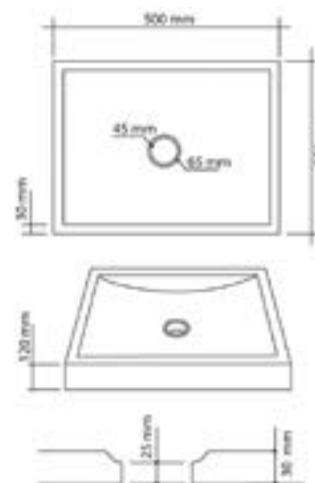

Ø400x160

N

30 kg. ud. p. 149

Lavabo Dolomite ↑

Sevan

Lavabo sobre encimera
Countertop washbasin / Vasque à poser

580x346x100

35 kg. ud. p. 155

17 kg. ud.

Lanzarote

GRAN FORMATO
LARGE FORMAT / GRAND FORMAT

Lavabo sobre encimera
Countertop washbasin / Vasque à poser

700x350x130

27 kg. ud.

Rinca

Lavabo sobre encimera
Countertop washbasin / Vasque à poser

Lavabo sobre encimera / Countertop washbasin / Vasque à poser | Ø420x200

Menorca Beige  19 kg. ud.

Menorca Gris  19 kg. ud.

Ronda

Lavabo sobre encimera / Countertop washbasin / Vasque à poser | Ø400x150

Ronda Beige  21 kg. ud.

Ronda Gris  21 kg. ud.

Nerja

Lavabo sobre encimera / Countertop washbasin / Vasque à poser | 500x350x120

Nerja Beige  40 kg. ud.

Nerja Negro  40 kg. ud.

Tokio

Lavabo sobre encimera / Countertop washbasin / Vasque à poser | 400x500x105