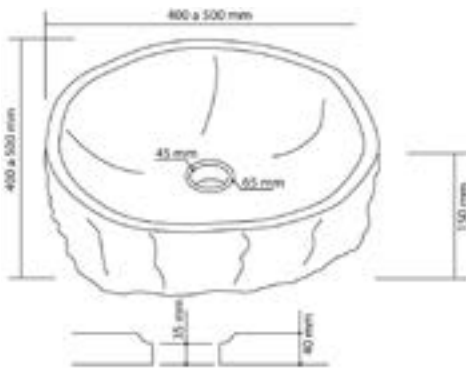

Piedra natural / Natural Stone / Pierre naturelle

Ifach

Lavabo sobre encimera · Forma irregular
Countertop washbasin · Irregular shaped / Vasque à poser · Formes irrégulières

Ø400/500x150

35 kg. ud.

Ejemplos de variación de color y forma

Examples of color and shape variation / Exemples de variations de couleur et de forme

Irta

Lavabo sobre encimera / Countertop washbasin / Vasque à poser

600x400x150

40 kg. ud.