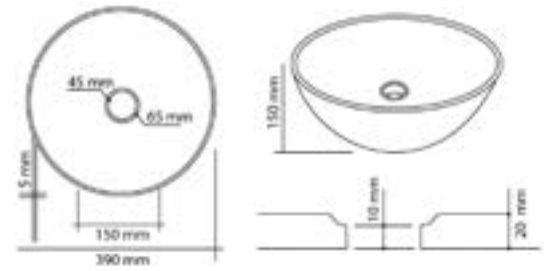

Toba Beige  50 kg. ud.

Toba Gris  50 kg. ud.  p. 171

Pedestal Toba Gris →

Alba

Lavabo sobre encimera / Countertop washbasin / Vasque à poser | Ø390x150

Alba White 5,6 kg. ud. p. 174

Alba Concrete 5,6 kg. ud.