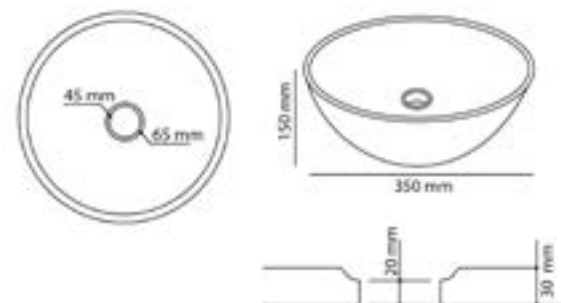

Zeolit

Lavabo sobre encimera
Countertop washbasin / Vasque à poser

Ø350x150

N

9 kg. ud. p. 163

Chloe

Lavabo sobre encimera
Countertop washbasin / Vasque à poser

Ø430x150