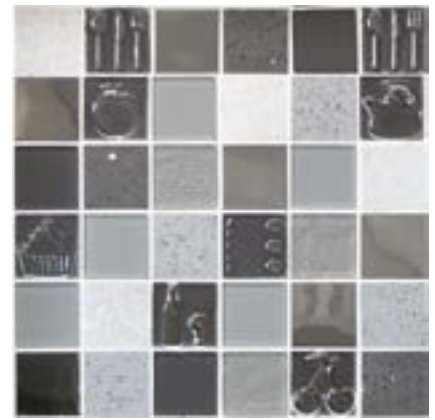

Geo

Geo Gris · 30x30 cm.
▽ 8 mm. 📷 p. 79

Geo Beige · 30x30 cm.
▽ 8 mm.

Geo Negro · 30x30 cm.
▽ 8 mm. 📷 p. 88

Geo Inox · 30x30 cm.
▽ 8 mm.

Kitchen

Kitchen Beige · 30x30 cm.
▽ 8 mm.

Kitchen Gris · 30x30 cm.
▽ 8 mm. 📷 p. 90