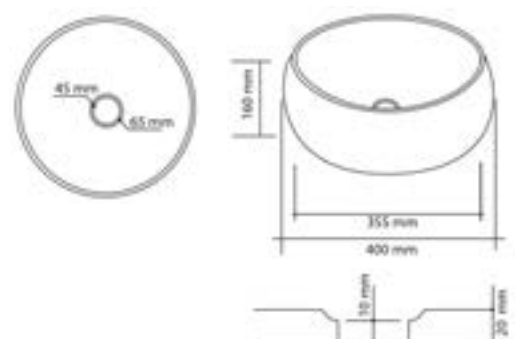

30 kg. ud. p. 155

Onega

Lavabo sobre encimera
Countertop washbasin / Vasque à poser

Ø400x160

N

30 kg. ud. p. 152

Dolomite

Lavabo sobre encimera
Countertop washbasin / Vasque à poser