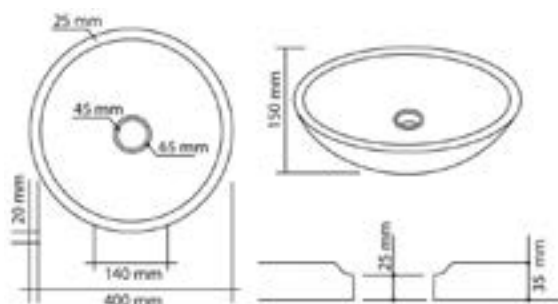

27 kg. ud.  p. 161

Lavabo Chloe ↑

Onix

Lavabo sobre encimera
Countertop washbasin / Vasque à poser

Ø400x150

15 kg. ud.

Firenze

Lavabo sobre encimera
Countertop washbasin / Vasque à poser