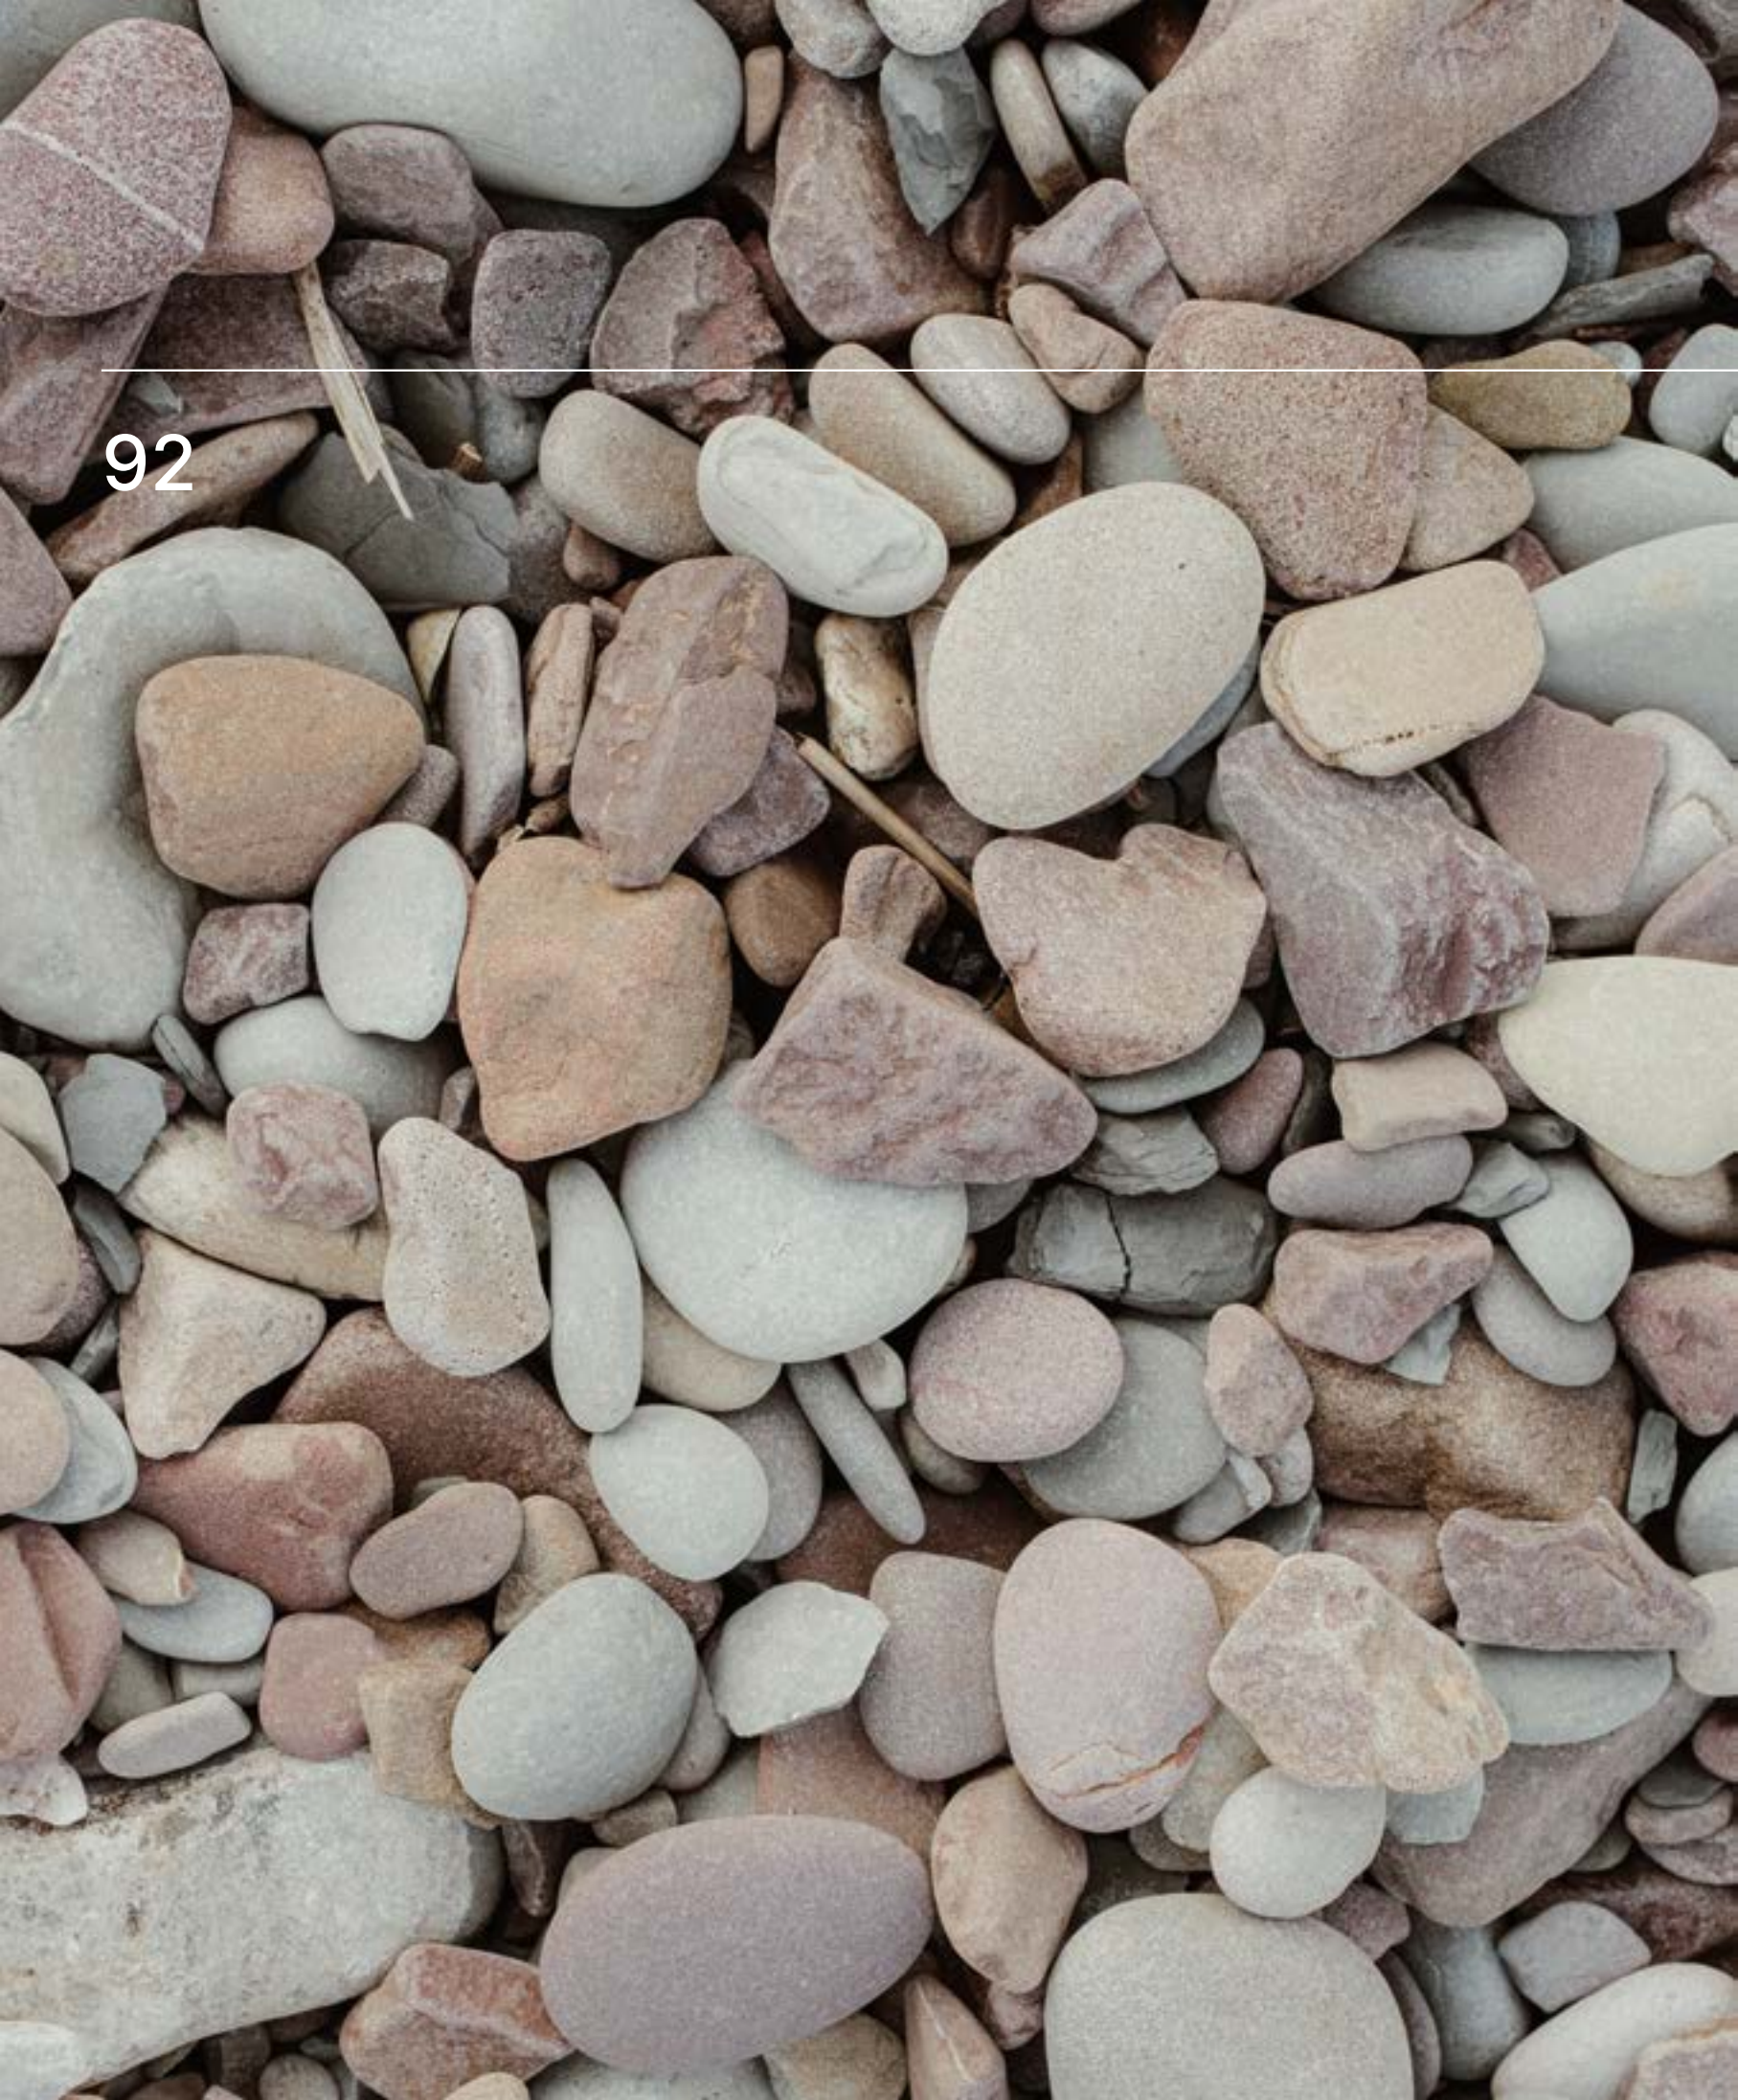

Lluvia Beige 30x30 ↑

Belart Marrón 30x30 ↑

Asi Negro 30x30 ↓

↑ Kitchen Gris 30x30

↓ Asi Gris 30x30

Lluvia Negra 30x30 →

Piedras enmalladas

93