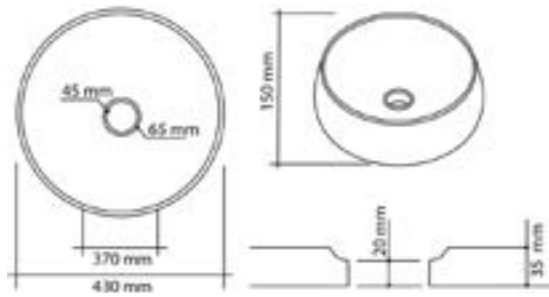

Chloe

Lavabo sobre encimera
Countertop washbasin / Vasque à poser

Ø430x150

27 kg. ud. p. 161

Lavabo Chloe ↑