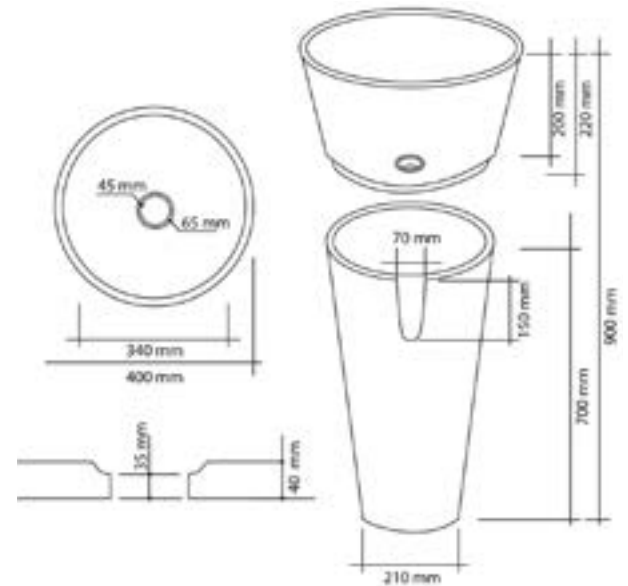

27 kg. ud.  p. 161

Lavabo Chloe ↑

Onix

Lavabo sobre encimera
Countertop washbasin / Vasque à poser

Ø400x150

15 kg. ud.

Firenze

Lavabo sobre encimera
Countertop washbasin / Vasque à poser

Ø400x150

10 kg. ud.

Circular

Lavabo pedestal / Pedestal washbasin / Lavabo colonne | Ø400x900

Circular Beige 75 kg. ud.

Circular Negro 75 kg. ud. p. 165

Durcal

Lavabo pedestal / Pedestal washbasin / Lavabo colonne | 400x400x900