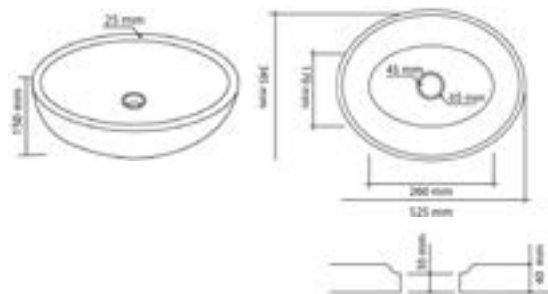

Timor Gris  10 kg. ud.

Phuket

Lavabo sobre encimera / Countertop washbasin / Vasque à poser | 525x345x150

Phuket Beige  15 kg. ud.  p. 168

Phuket Gris  15 kg. ud.

Kubic Chocolate 30x30 / Lavabo Phuket Beige ↓