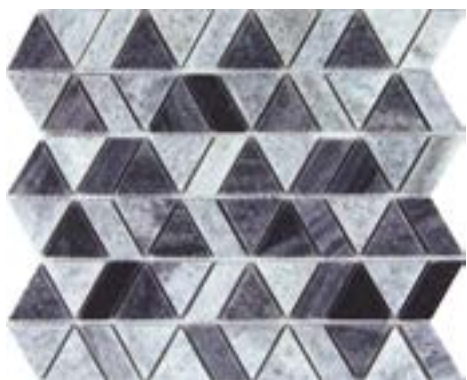

↓ Lys Marfil 24,2x23,8

Lys

Lys Marfil · 24,2x23,8 cm.
▽ 9 mm. 📷 p. 49

Lys Gris · 24,2x23,8 cm.
▽ 9 mm.

Tamar

Tamar Beige · 27,5x24 cm.

▽ 9 mm.

Tamar Negro · 27,5x24 cm.