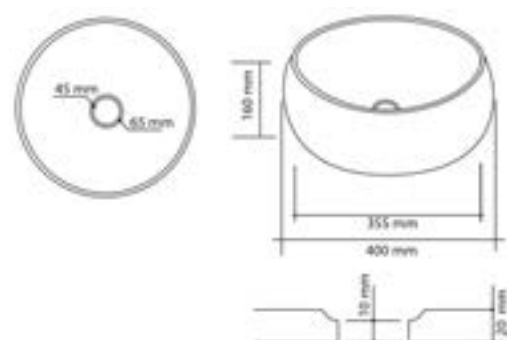

Leman

Lavabo sobre encimera
Countertop washbasin / Vasque à poser

∅400x160

N

30 kg. ud. p. 153