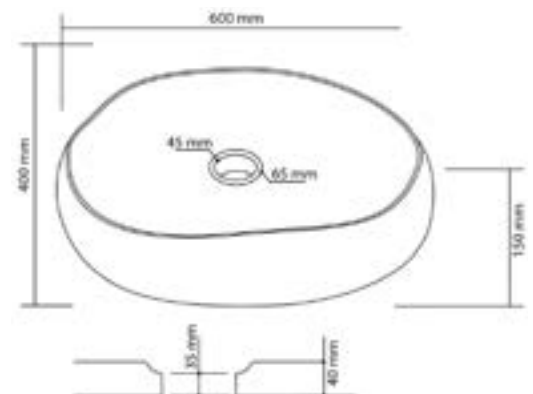

Piedra natural / Natural Stone / Pierre naturelle

Ifach

Lavabo sobre encimera · Forma irregular
Countertop washbasin · Irregular shaped / Vasque à poser · Formes irrégulières

Ø400/500x150

35 kg. ud.

Ejemplos de variación de color y forma

Examples of color and shape variation / Exemples de variations de couleur et de forme

Irta

Lavabo sobre encimera / Countertop washbasin / Vasque à poser

600x400x150

40 kg. ud.