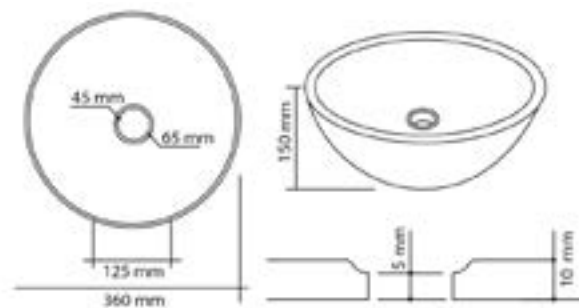

↓ Lavabo Cora Concrete

Pluie

Lavabo sobre encimera / Countertop washbasin / Vasque à poser | Ø360x150

Pluie Plata  4 kg. ud.  p. 176

Pluie Oro  4 kg. ud.

Lavabo Pluie Plata [↓](#)

Coco

Lavabo sobre encimera / Countertop washbasin / Vasque à poser | 490x260x150