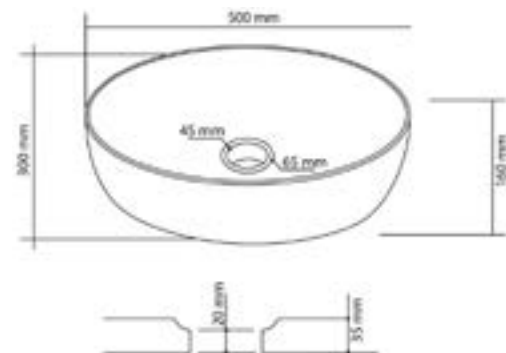

Thai

Lavabo sobre encimera / Countertop washbasin / Vasque à poser | 500x300x160

Lavabo Thai Beige ↓