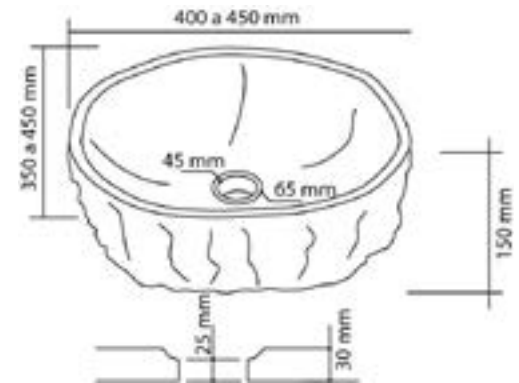

Padar

Lavabo sobre encimera / Countertop washbasin / Vasque à poser

400/450x350/450x150

36 kg. ud. p. 141