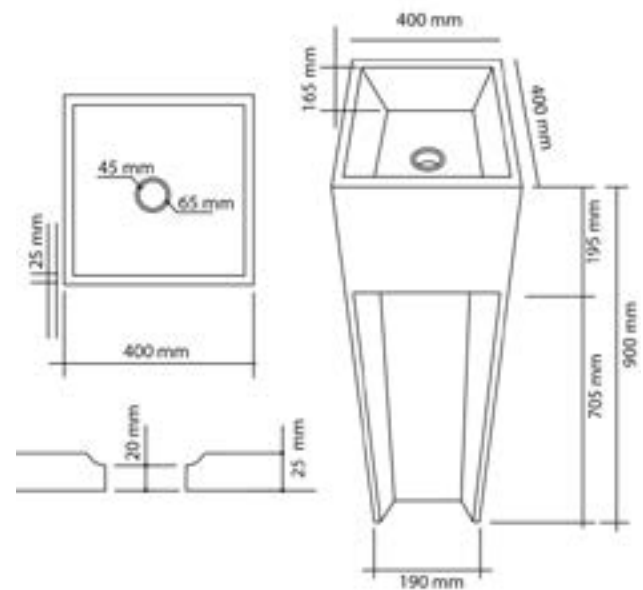

Ø400x150

10 kg. ud.

Circular

Lavabo pedestal / Pedestal washbasin / Lavabo colonne | Ø400x900

Circular Beige 75 kg. ud.

Circular Negro 75 kg. ud. p. 165

Durcal

Lavabo pedestal / Pedestal washbasin / Lavabo colonne | 400x400x900