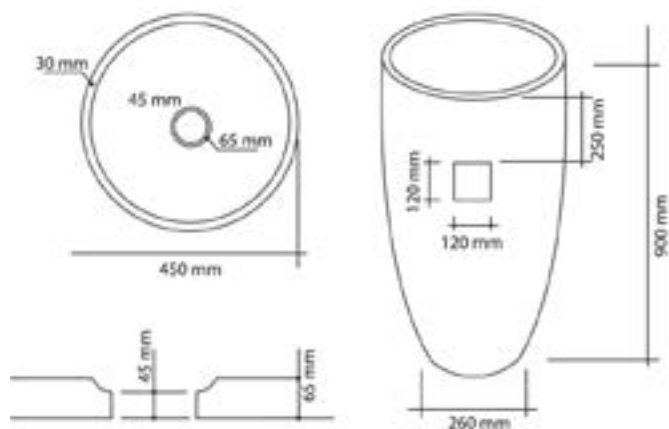

Pedestal Toba Gris →