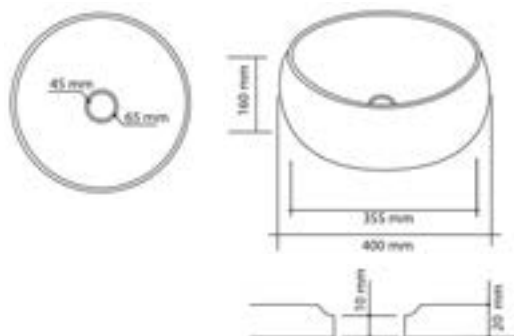

30 kg. ud. p. 155

Onega

Lavabo sobre encimera
Countertop washbasin / Vasque à poser

Ø400x160

N

30 kg. ud. p. 152

Dolomite

Lavabo sobre encimera
Countertop washbasin / Vasque à poser

Ø400x160

N

30 kg. ud. p. 149

Lavabo Dolomite ↑

Sevan

Lavabo sobre encimera
Countertop washbasin / Vasque à poser

580x346x100

35 kg. ud. p. 155