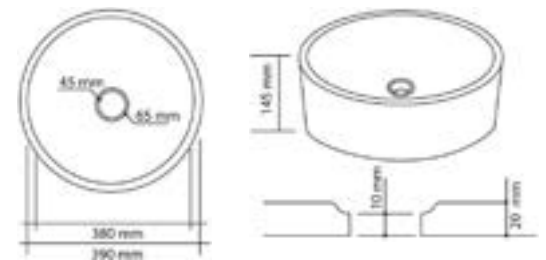

Rada

Lavabo sobre encimera / Countertop washbasin / Vasque à poser | Ø390x145

Rada White 7,8 kg. ud.

Rada Concrete 7,8 kg. ud. p. 175