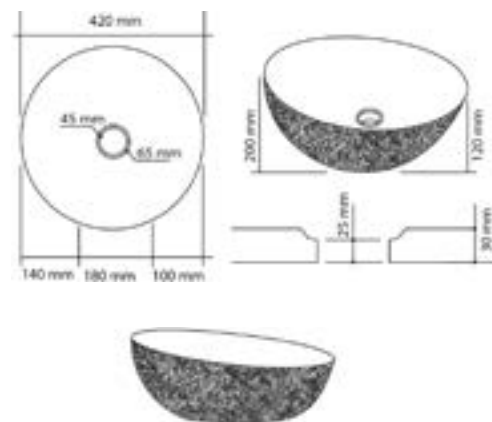

Menorca

Lavabo sobre encimera / Countertop washbasin / Vasque à poser | Ø420x200

Ronda

Lavabo sobre encimera / Countertop washbasin / Vasque à poser | Ø400x150

Nerja

Lavabo sobre encimera / Countertop washbasin / Vasque à poser | 500x350x120