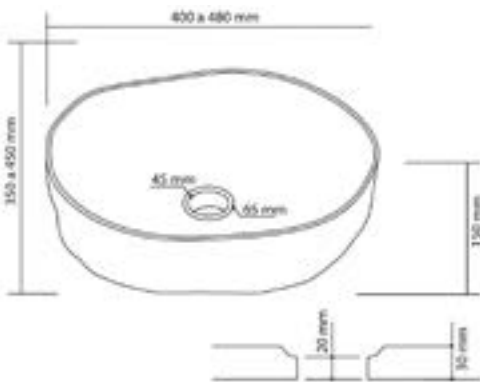

Tabarca

Lavabo sobre encimera · Forma irregular
Countertop washbasin · Irregular shaped / Vasque à poser · Formes irrégulières

400/480x350/450x150

25 kg. ud. p. 143