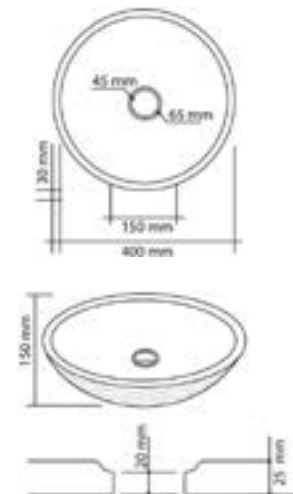

Menorca

Lavabo sobre encimera / Countertop washbasin / Vasque à poser | Ø420x200

Ronda

Lavabo sobre encimera / Countertop washbasin / Vasque à poser | Ø400x150

Nerja

Lavabo sobre encimera / Countertop washbasin / Vasque à poser | 500x350x120