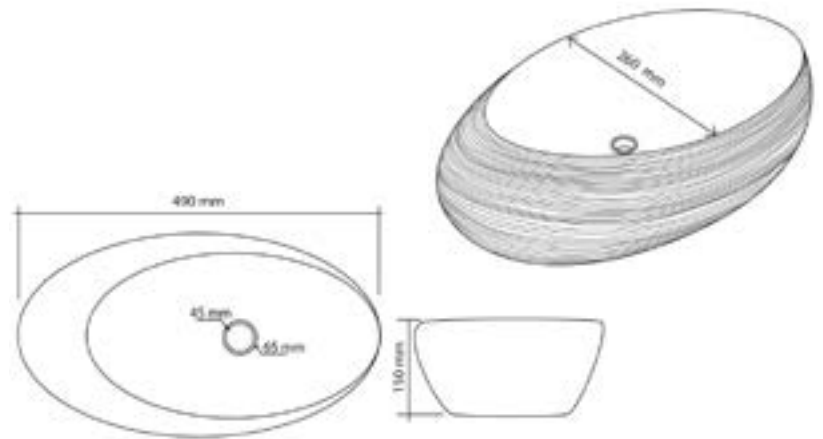

Coco

Lavabo sobre encimera / Countertop washbasin / Vasque à poser | 490x260x150