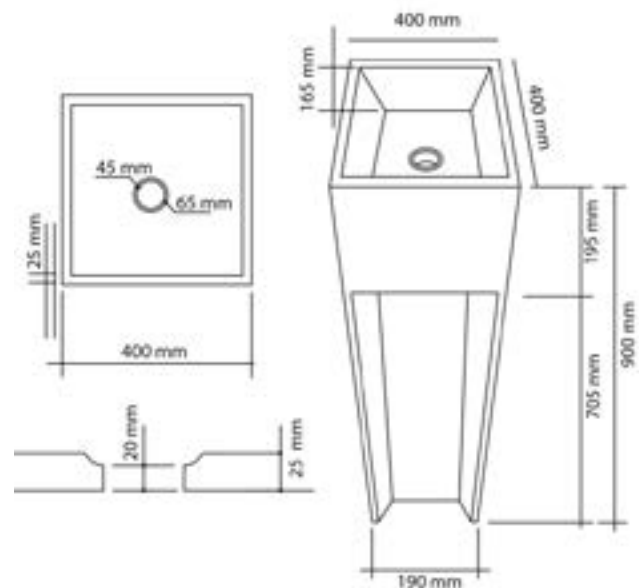

Zeolit

Lavabo sobre encimera
Countertop washbasin / Vasque à poser

Ø350x150

N

9 kg. ud.  p. 35

Chloe

Lavabo sobre encimera
Countertop washbasin / Vasque à poser

Ø430x150

27 kg. ud.  p. 33

Lavabo Chloe ↑

Onix

Lavabo sobre encimera
Countertop washbasin / Vasque à poser

Ø400x150

15 kg. ud.

Firenze

Lavabo sobre encimera
Countertop washbasin / Vasque à poser

Ø400x150

10 kg. ud.

Circular

Lavabo pedestal / Pedestal washbasin / Lavabo colonne | Ø400x900

Circular Beige  75 kg. ud.

Circular Negro  75 kg. ud.  p. 37

Durcal

Lavabo pedestal / Pedestal washbasin / Lavabo colonne | 400x400x900