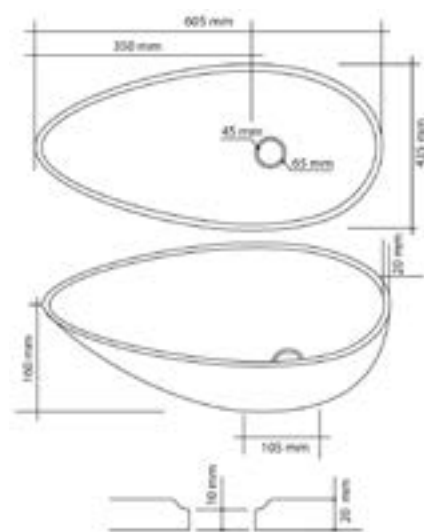

Stella White 8,5 kg. ud. p. 58

Stella Concrete 8,5 kg. ud. p. 55

Cora

Lavabo sobre encimera / Countertop washbasin / Vasque à poser | 605x435x160

Cora White  11,5 kg. ud.

Cora Concrete  11,5 kg. ud.  p. 57