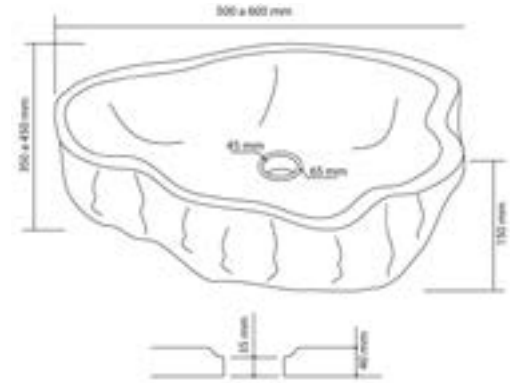

3,9 kg. set

Jumbo

GRAN FORMATO / LARGE FORMAT / GRAND FORMAT

Lavabo sobre encimera · Forma irregular
Countertop washbasin · Irregular shaped / Vasque à poser · Formes irrégulières

500/600x350/450x150

30/35 kg. ud.