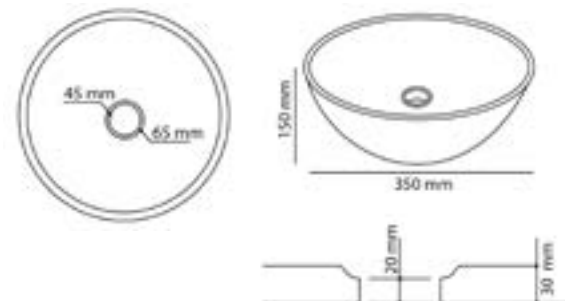

Vera

Lavabo sobre encimera
Countertop washbasin / Vasque à poser

Ø400x150

23 kg. ud. 

Loja

Lavabo sobre encimera
Countertop washbasin / Vasque à poser

Ø400x150

23 kg. ud. 

Zeolit

Lavabo sobre encimera
Countertop washbasin / Vasque à poser

Ø350x150

N

9 kg. ud.  p. 35

Chloe

Lavabo sobre encimera
Countertop washbasin / Vasque à poser

Ø430x150