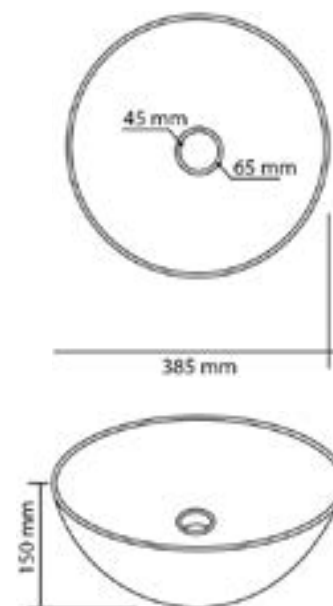

Ceram

Lavabo sobre encimera / Countertop washbasin / Vasque à poser | Ø385x150