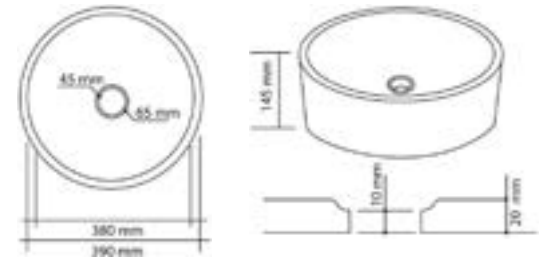

Rada

Lavabo sobre encimera / Countertop washbasin / Vasque à poser | Ø390x145

Rada White 7,8 kg. ud.

Rada Concrete 7,8 kg. ud. p. 59