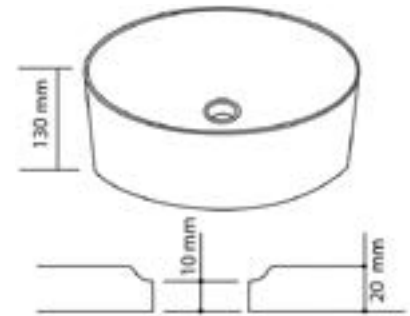

Naya Gris Oscuro 6 kg. ud.