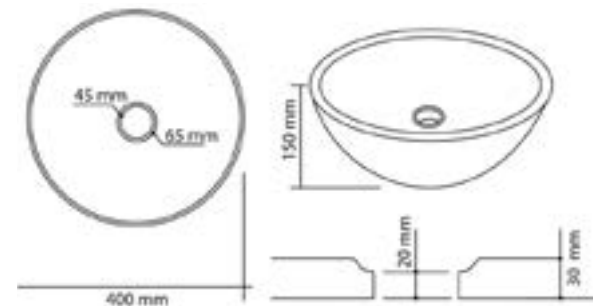

Firenze

Lavabo sobre encimera
Countertop washbasin / Vasque à poser

Ø400x150

10 kg. ud.