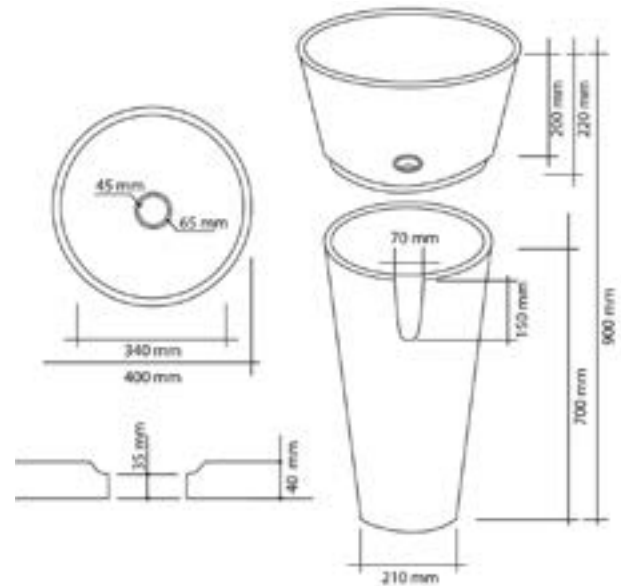

Zeolit

Lavabo sobre encimera
Countertop washbasin / Vasque à poser

Ø350x150

N

9 kg. ud.  p. 35

Chloe

Lavabo sobre encimera
Countertop washbasin / Vasque à poser

Ø430x150

27 kg. ud.  p. 33

Lavabo Chloe ↑

Onix

Lavabo sobre encimera
Countertop washbasin / Vasque à poser

Ø400x150

15 kg. ud.

Firenze

Lavabo sobre encimera
Countertop washbasin / Vasque à poser

Ø400x150

10 kg. ud.

Circular

Lavabo pedestal / Pedestal washbasin / Lavabo colonne | Ø400x900

Circular Beige  75 kg. ud.

Circular Negro  75 kg. ud.  p. 37

Durcal

Lavabo pedestal / Pedestal washbasin / Lavabo colonne | 400x400x900