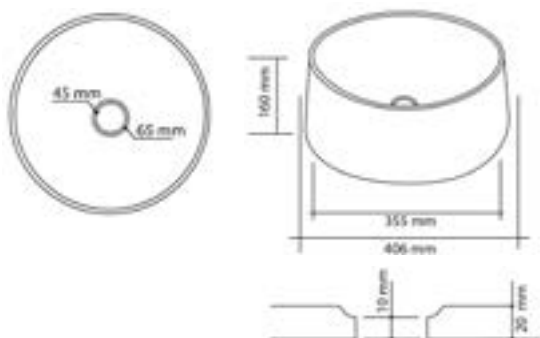

Peyto

Lavabo sobre encimera
Countertop washbasin / Vasque à poser

Ø406x160

N

30 kg. ud.  p. 26

Kandy

Lavabo sobre encimera
Countertop washbasin / Vasque à poser

Ø406x160

N

30 kg. ud.  p. 22

Nalon

Lavabo sobre encimera
Countertop washbasin / Vasque à poser

Ø406x160

N

30 kg. ud.  p. 24

Leman