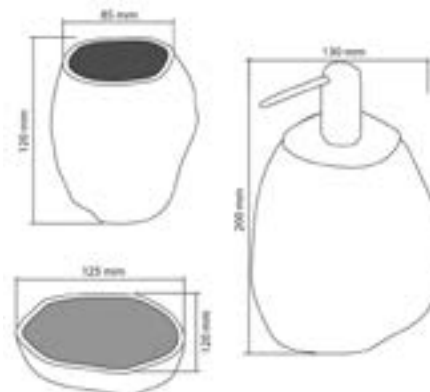

Set accesorios Tabarca, Kalong y Rock

Accesorios forma irregular
Irregular shaped accessories / Accessoires de formes irrégulières

📦 9,1 kg. set