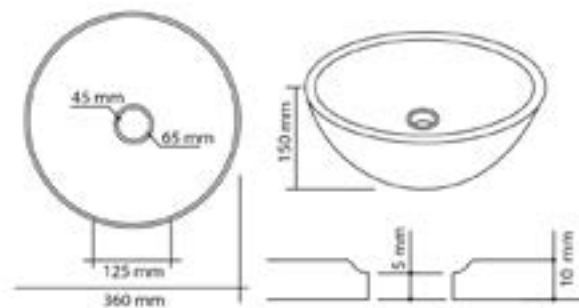

Pluie

Lavabo sobre encimera / Countertop washbasin / Vasque à poser | Ø360x150

Pluie Plata 4 kg. ud. p. 66