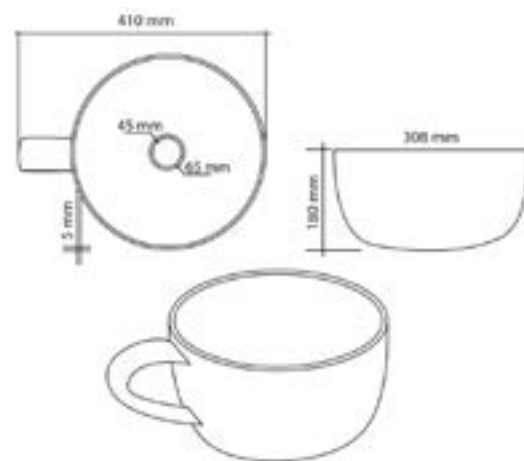

Ceram Negro
ø385x150 mm.

Ceram Gris Oscuro
ø385x150 mm.

Ceram Gris Claro
ø385x150 mm.

Ceram Beige
ø385x150 mm.
📷 p. 75

Ceram Azul
ø385x150 mm.
📷 p. 73

Ceram Rosa
ø385x150 mm.
📷 p. 75

Ceram Verde
ø385x150 mm.
📷 p. 74

Pluie Oro 4 kg. ud.

Lavabo Pluie Plata [↓](#)

Coco

Lavabo sobre encimera / Countertop washbasin / Vasque à poser | 490x260x150

Coco  8 kg. ud.  p. 67

[Lavabo Coco ↓](#)

Taza

Lavabo sobre encimera / Countertop washbasin / Vasque à poser | Ø308x180

Taza Negra  6,25 kg. ud.  p. 68

Taza Blanca  6,25 kg. ud.  p. 69

Lavabo Taza Blanca →

Lavabo Taza Negra ↓

Naya

Lavabo sobre encimera / Countertop washbasin / Vasque à poser | Ø400x130

Naya Blanco  6 kg. ud.