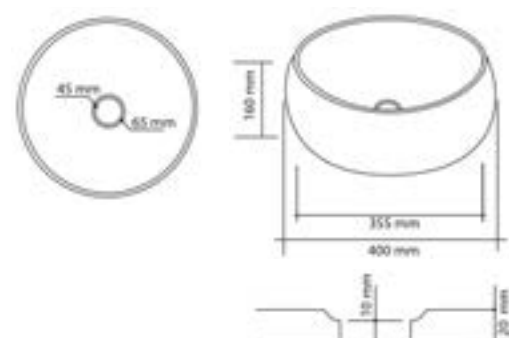

Leman

Lavabo sobre encimera
Countertop washbasin / Vasque à poser

Ø400x160

N

30 kg. ud. p. 25