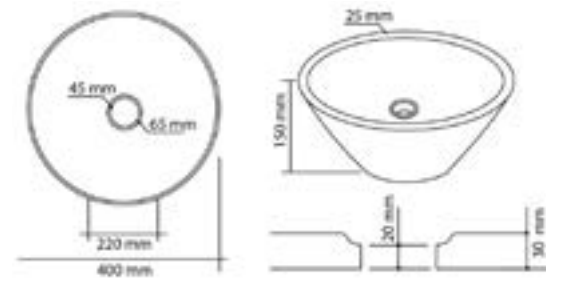

↓ Kubic Chocolate 30x30 / Lavabo Phuket Beige

Timor

Lavabo sobre encimera / Countertop washbasin / Vasque à poser | Ø400x150

Timor Beige  10 kg. ud.

Timor Gris  10 kg. ud.

Phuket

Lavabo sobre encimera / Countertop washbasin / Vasque à poser | 525x345x150