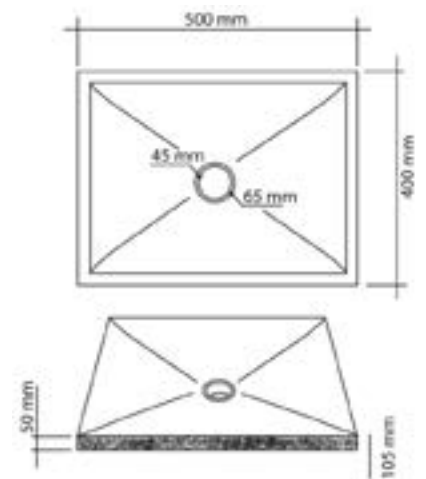

Tokio

Lavabo sobre encimera / Countertop washbasin / Vasque à poser | 400x500x105

Tokio Beige 25 kg. ud.

↓ Lavabo Tokio Negro