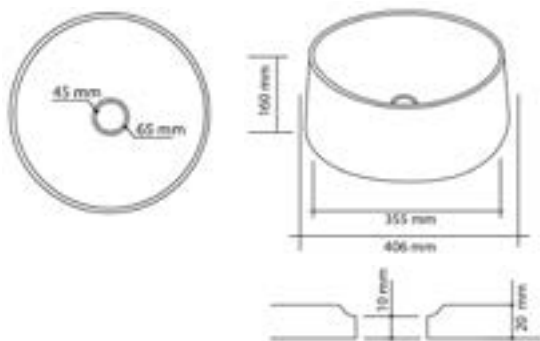

Peyto

Lavabo sobre encimera
Countertop washbasin / Vasque à poser

Ø406x160

N

30 kg. ud.  p. 26

Kandy

Lavabo sobre encimera
Countertop washbasin / Vasque à poser

Ø406x160