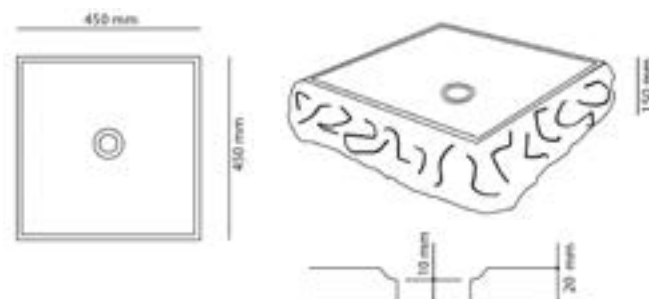

460x330x135

22 kg. ud.

Anak

Lavabo sobre encimera
Countertop washbasin / Vasque à poser

450x450x150

31 kg. ud.  p. 29

Lavabo Anak ↑

Menorca