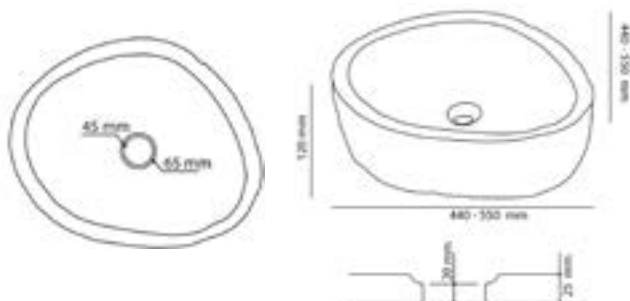

Brunei

440/550x440/550x120

Lavabo sobre encimera · Forma irregular
Countertop washbasin · Irregular shaped / Vasque à poser · Formes irrégulières

N

25 kg. ud. p. 9