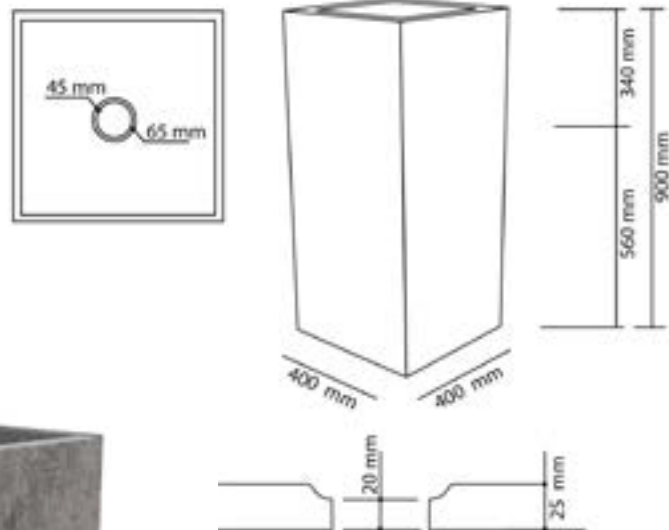

Totem

Lavabo pedestal / Pedestal washbasin / Lavabo colonne | 400x400x900

N