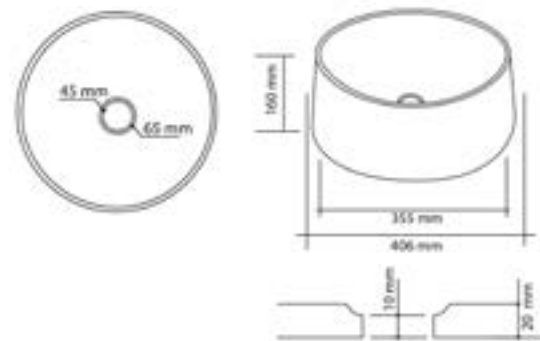

Kandy

Lavabo sobre encimera
Countertop washbasin / Vasque à poser

Ø406x160

N

30 kg. ud. p. 22