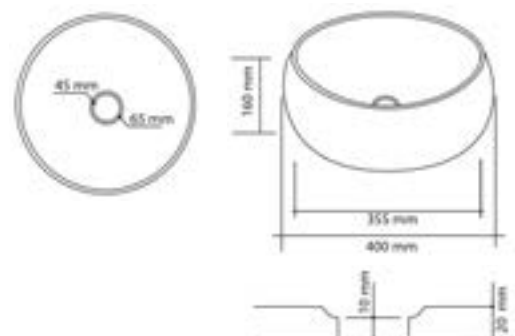

30 kg. ud.  p. 27

Onega

Lavabo sobre encimera
Countertop washbasin / Vasque à poser

Ø400x160

N

30 kg. ud.  p. 24

Dolomite

Lavabo sobre encimera
Countertop washbasin / Vasque à poser

Ø400x160

N

30 kg. ud.  p. 21

Lavabo Dolomite ↑

Sevan

Lavabo sobre encimera
Countertop washbasin / Vasque à poser

580x346x100

35 kg. ud. p. 27