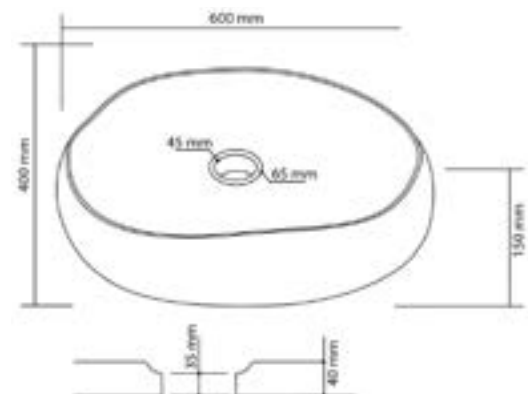

Irta

Lavabo sobre encimera / Countertop washbasin / Vasque à poser

600x400x150

40 kg. ud.