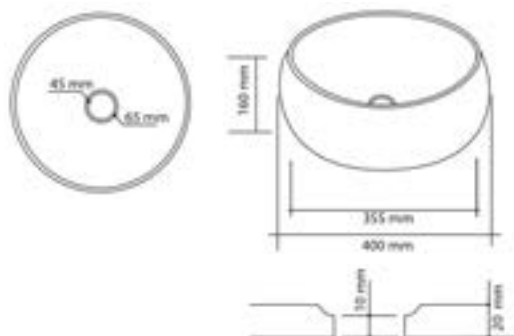

30 kg. ud.  p. 27

Onega

Lavabo sobre encimera
Countertop washbasin / Vasque à poser

Ø400x160

N

30 kg. ud.  p. 24

Dolomite

Lavabo sobre encimera
Countertop washbasin / Vasque à poser

Ø400x160

N

30 kg. ud.  p. 21

Lavabo Dolomite ↑

Sevan

Lavabo sobre encimera
Countertop washbasin / Vasque à poser

580x346x100

35 kg. ud. p. 27