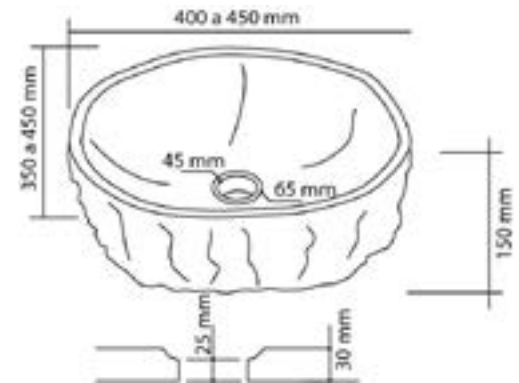

Padar

Lavabo sobre encimera / Countertop washbasin / Vasque à poser

400/450x350/450x150

📦 36 kg. ud. 📷 p. 13