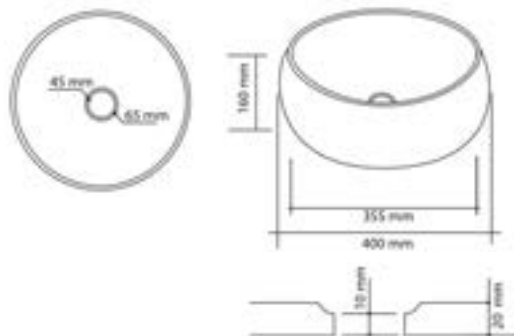

N

30 kg. ud.  p. 22

Nalon

Lavabo sobre encimera
Countertop washbasin / Vasque à poser

Ø406x160

N

30 kg. ud.  p. 24

Leman

Lavabo sobre encimera
Countertop washbasin / Vasque à poser

Ø400x160

N

30 kg. ud.  p. 25

Almar

Lavabo sobre encimera
Countertop washbasin / Vasque à poser

Ø400x160

N

30 kg. ud.  p. 27

Onega

Lavabo sobre encimera
Countertop washbasin / Vasque à poser

Ø400x160

N

30 kg. ud.  p. 24

Dolomite

Lavabo sobre encimera
Countertop washbasin / Vasque à poser

Ø400x160

N

30 kg. ud.  p. 21

Lavabo Dolomite ↑

Sevan

Lavabo sobre encimera
Countertop washbasin / Vasque à poser

580x346x100

35 kg. ud. p. 27