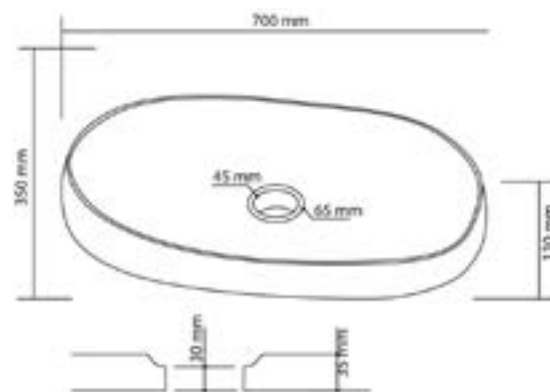

Ø400x160

N

30 kg. ud.  p. 21

Lavabo Dolomite ↑

Sevan

Lavabo sobre encimera
Countertop washbasin / Vasque à poser

580x346x100

35 kg. ud. p. 27

17 kg. ud.

Lanzarote

GRAN FORMATO
LARGE FORMAT / GRAND FORMAT

Lavabo sobre encimera
Countertop washbasin / Vasque à poser

700x350x130

27 kg. ud.

Rinca

Lavabo sobre encimera
Countertop washbasin / Vasque à poser