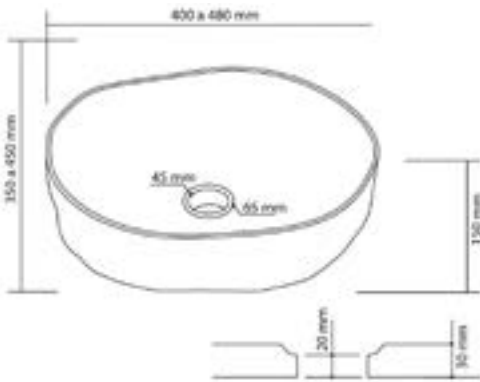

Tabarca

Lavabo sobre encimera · Forma irregular
Countertop washbasin · Irregular shaped / Vasque à poser · Formes irrégulières

400/480x350/450x150

📦 25 kg. ud. 📷 p. 15