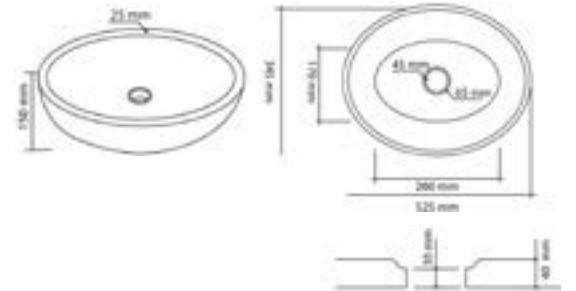

Timor

Lavabo sobre encimera / Countertop washbasin / Vasque à poser | Ø400x150

Phuket

Lavabo sobre encimera / Countertop washbasin / Vasque à poser | 525x345x150

Thai

Lavabo sobre encimera / Countertop washbasin / Vasque à poser | 500x300x160

Lavabo Thai Beige →