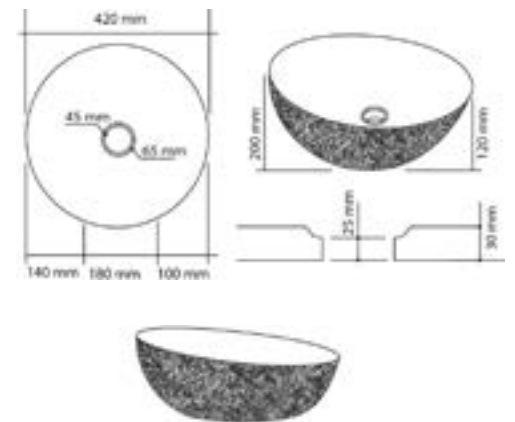

17 kg. ud.

Lanzarote

GRAN FORMATO
LARGE FORMAT / GRAND FORMAT

Lavabo sobre encimera
Countertop washbasin / Vasque à poser

700x350x130

27 kg. ud.

Rinca

Lavabo sobre encimera
Countertop washbasin / Vasque à poser

460x330x135

22 kg. ud.

Anak

Lavabo sobre encimera
Countertop washbasin / Vasque à poser

450x450x150

31 kg. ud.  p. 29

Lavabo Anak ↑

Menorca

Lavabo sobre encimera / Countertop washbasin / Vasque à poser | Ø420x200

Menorca Beige  19 kg. ud.

Menorca Gris  19 kg. ud.

Ronda

Lavabo sobre encimera / Countertop washbasin / Vasque à poser | Ø400x150

Ronda Beige  21 kg. ud.