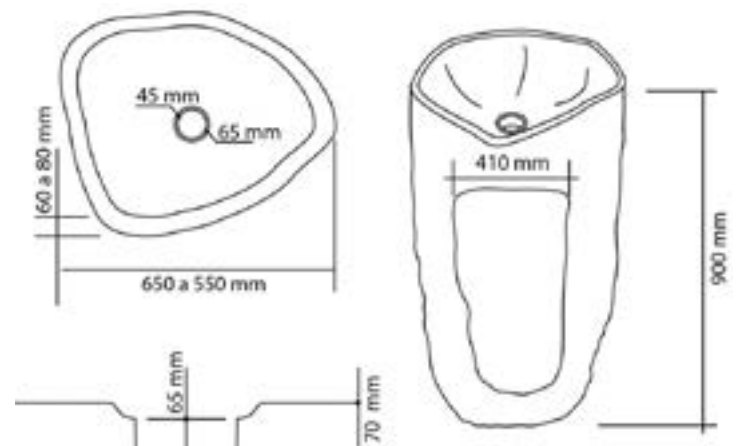

Ejemplos de variación de color y forma

Examples of color and shape variation / Exemples de variations de couleur et de forme