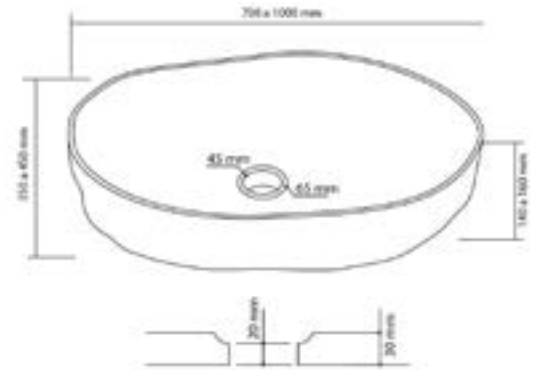

Kalong

GRAN FORMATO / LARGE FORMAT / GRAND FORMAT

Lavabo sobre encimera · Forma irregular
Countertop washbasin · Irregular shaped / Vasque à poser · Formes irrégulières

700/1000x350/450x140/160

42 kg. ud. p. 14

Ejemplos de variación de color y forma / Examples of color and shape variation / Exemples de variations de couleur et de forme

Rock

GRAN FORMATO / LARGE FORMAT / GRAND FORMAT

Lavabo sobre encimera · Forma irregular
Countertop washbasin · Irregular shaped / Vasque à poser · Formes irrégulières

500/600x400/500x150

39 kg. ud.