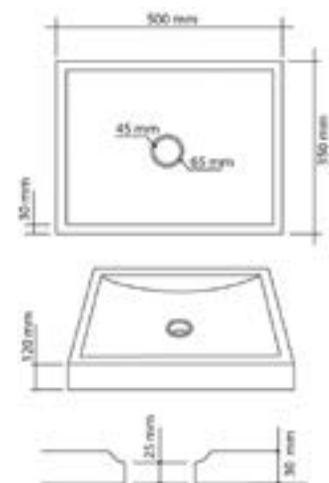

Ø400x160

N

30 kg. ud.  p. 21

Lavabo Dolomite ↑

Sevan

Lavabo sobre encimera
Countertop washbasin / Vasque à poser

580x346x100

35 kg. ud. p. 27

17 kg. ud.

Lanzarote

GRAN FORMATO
LARGE FORMAT / GRAND FORMAT

Lavabo sobre encimera
Countertop washbasin / Vasque à poser

700x350x130

27 kg. ud.

Rinca

Lavabo sobre encimera
Countertop washbasin / Vasque à poser

Lavabo sobre encimera / Countertop washbasin / Vasque à poser | Ø420x200

Menorca Beige  19 kg. ud.

Menorca Gris  19 kg. ud.

Ronda

Lavabo sobre encimera / Countertop washbasin / Vasque à poser | Ø400x150

Ronda Beige  21 kg. ud.

Ronda Gris  21 kg. ud.

Nerja

Lavabo sobre encimera / Countertop washbasin / Vasque à poser | 500x350x120

Nerja Beige  40 kg. ud.

Nerja Negro  40 kg. ud.

Tokio

Lavabo sobre encimera / Countertop washbasin / Vasque à poser | 400x500x105