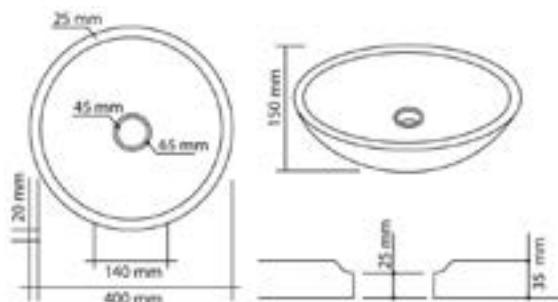

Zeolit

Lavabo sobre encimera
Countertop washbasin / Vasque à poser

Ø350x150

N

9 kg. ud.  p. 35

Chloe

Lavabo sobre encimera
Countertop washbasin / Vasque à poser

Ø430x150

27 kg. ud.  p. 33

Lavabo Chloe ↑

Onix

Lavabo sobre encimera
Countertop washbasin / Vasque à poser

Ø400x150

15 kg. ud.

Firenze

Lavabo sobre encimera
Countertop washbasin / Vasque à poser