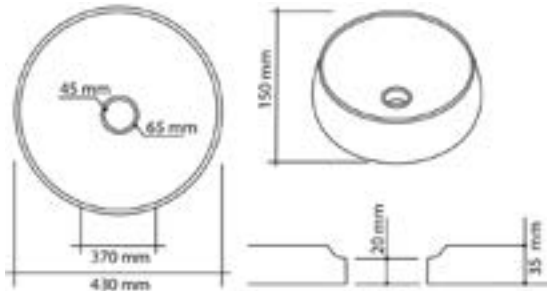

Chloe

Lavabo sobre encimera
Countertop washbasin / Vasque à poser

Ø430x150

27 kg. ud. p. 33

Lavabo Chloe ↑