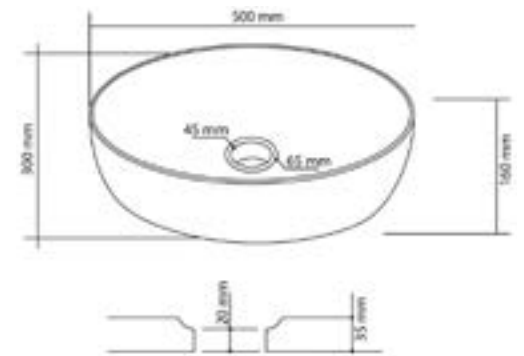

Lavabo Thai Beige →