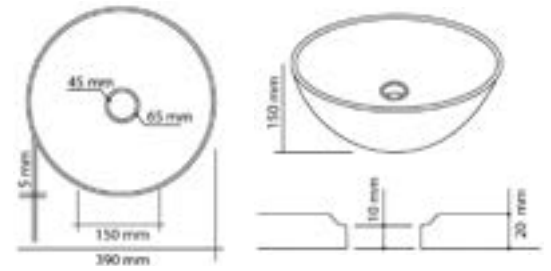

Cora White
605x435x160 mm.

Cora Concrete
605x435x160 mm.
📷 p. 57

Muestra del producto en ambiente 📷
Product shown in image
Échantillon du produit en photo du box

Alba

Lavabo sobre encimera / Countertop washbasin / Vasque à poser | Ø390x150