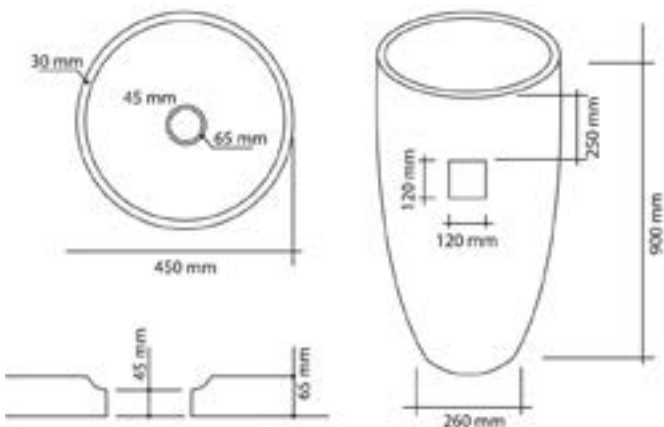

Toba

Lavabo pedestal / Pedestal washbasin / Lavabo colonne | Ø450x900

Toba Beige  50 kg. ud.

Toba Gris  50 kg. ud.  p. 49

Pedestal Toba Gris →

Lavabos / Washbasins / Vasques

Solid Surface

Alba	56
Cora	57
Rada	56
Stella	56