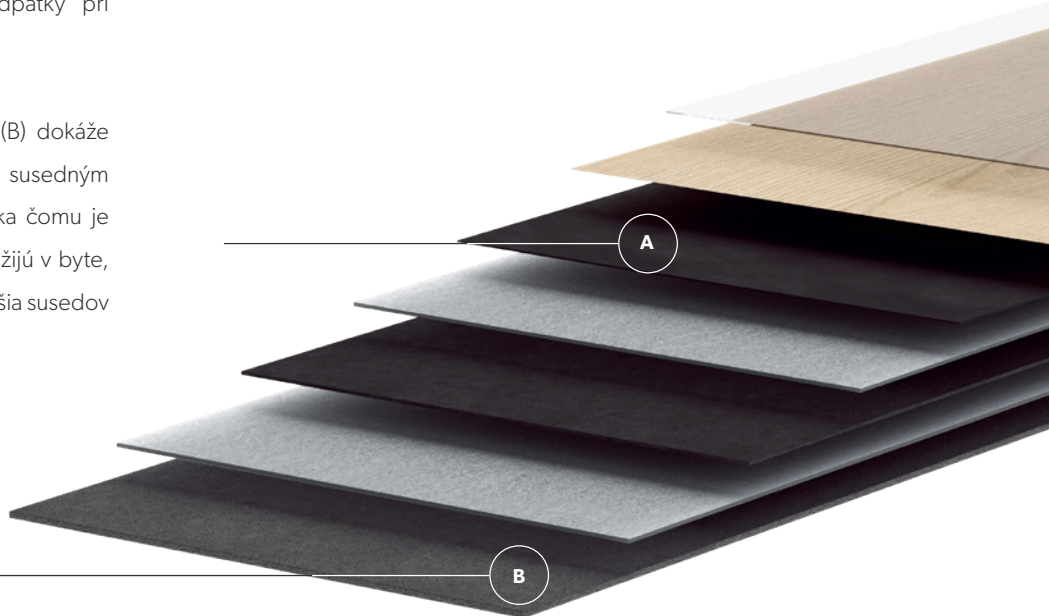

Brilantne tiché

Jedinečná mäkká vrstva (A) kolekcie Alpha Vinyl minimalizuje každodenné zvuky, ako sú pobejúce deti či klopajúce podpätky pri odchode z domu.

Naša pripevnená podkladová vrstva (B) dokáže znížiť nárazový hluk smerom k susedným miestnostiam až o 21 decibelov, vďaka čomu je podlaha ešte tichšia. A pre tých, ktorí žijú v byte, to znamená, že hostia na návšteve nerušia susedov dole.