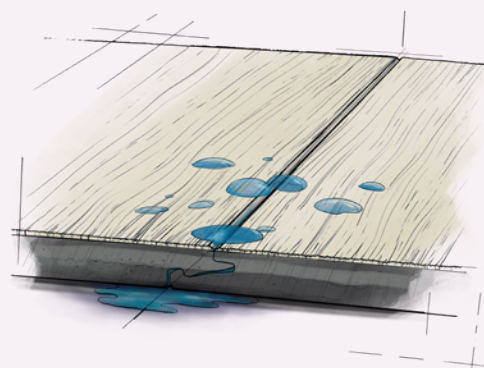

KONKURENCIA

Slabšie klikové systémy bez technológie Hydroseal znamenajú, že voda a rozliate tekutiny môžu preniknúť cez spoje. To vedie k znečisteniu a poškodeniu podkladu.

Unizip

Vytvárate vzor rybej kosti? Obyčajne by ste potrebovali dva rôzne typy dosiek A a B, čo by znamenalo pomalšiu a náročnejšiu inštaláciu. Nie však s podlahou Alpha Vinyl. Naša podlaha v tvare rybej kosti má jeden dômyselný typ dosky, ktorý vďaka systému Unizip zaklikne na oboch stranách. Krásnu novú podlahu so vzorom rybej kosti budete tak mať za okamih!