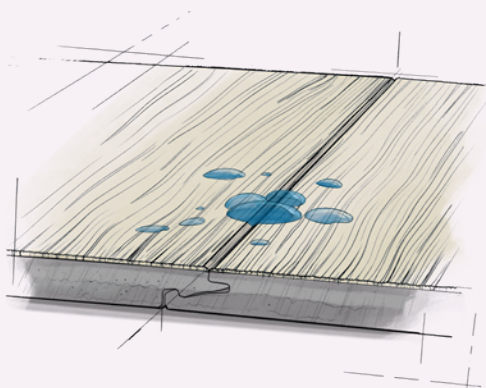

Hľadáte podlahu vhodnú na renováciu? Potom je pre vás pevná vinylová podlaha tým pravým riešením. Montáž pevnej vinylovej podlahy na existujúci povrch je hračka. Môže sa položiť na už existujúce podlahy vrátane nerovných povrchov. Nemusíte teda tráviť čas odstraňovaním starých podláh. Nie každá pevná vinylová podlaha je však rovnako kvalitná. Práve tu prichádza na scénu podlaha Alpha Vinyl.

Vedeli ste, že naše podlahy sú vždy interne recyklovateľné, a to aj vrátane pripevnenej podkladovej vrstvy? Takže môžete mať dobrý pocit z výberu podláh, pri ktorých výrobe nevzniká žiaden nový odpad. Viac informácií o našom záväzku voči udržateľnosti nájdete na stranách 12-13.

AVMPU40318

AVMPU40318

Inovatívna vodotesná technológia

Rozliala sa vám voda na podlahu? Nemusíte sa obávať vyvýšených okrajov ani vzdutých dosiek. Všetky komponenty podlahy Alpha Vinyl sú 100 % vodeodolné. Premeňte vo svojich obľúbených izbách sny na realitu – dokonca aj v náročnejších podmienkach v kúpeľni, kuchyni či v predsieni!

Okrem toho naša vodotesná technológia Hydroseal v kombinácii so systémom Uniclic alebo Unizip plne uzatvára spoje medzi vašimi doskami a dlaždicami. Vďaka tomu je povrch podlahy úplne vodotesný a zabraňuje usadzovaniu nečistôt a baktérií v podklade. Nami vyvinuté klikové systémy sú navrhnuté pre maximálnu jednoduchosť inštalácie, jednoducho zacvaknite a je to! Aby sme zaručili pevné, vodotesné spojenie s rýchlou a jednoduchou montážou, naše klikové systémy Uniclic a Unizip so zapadajúcim perom a drážkou ponúkajú najlepší technický výkon na trhu.