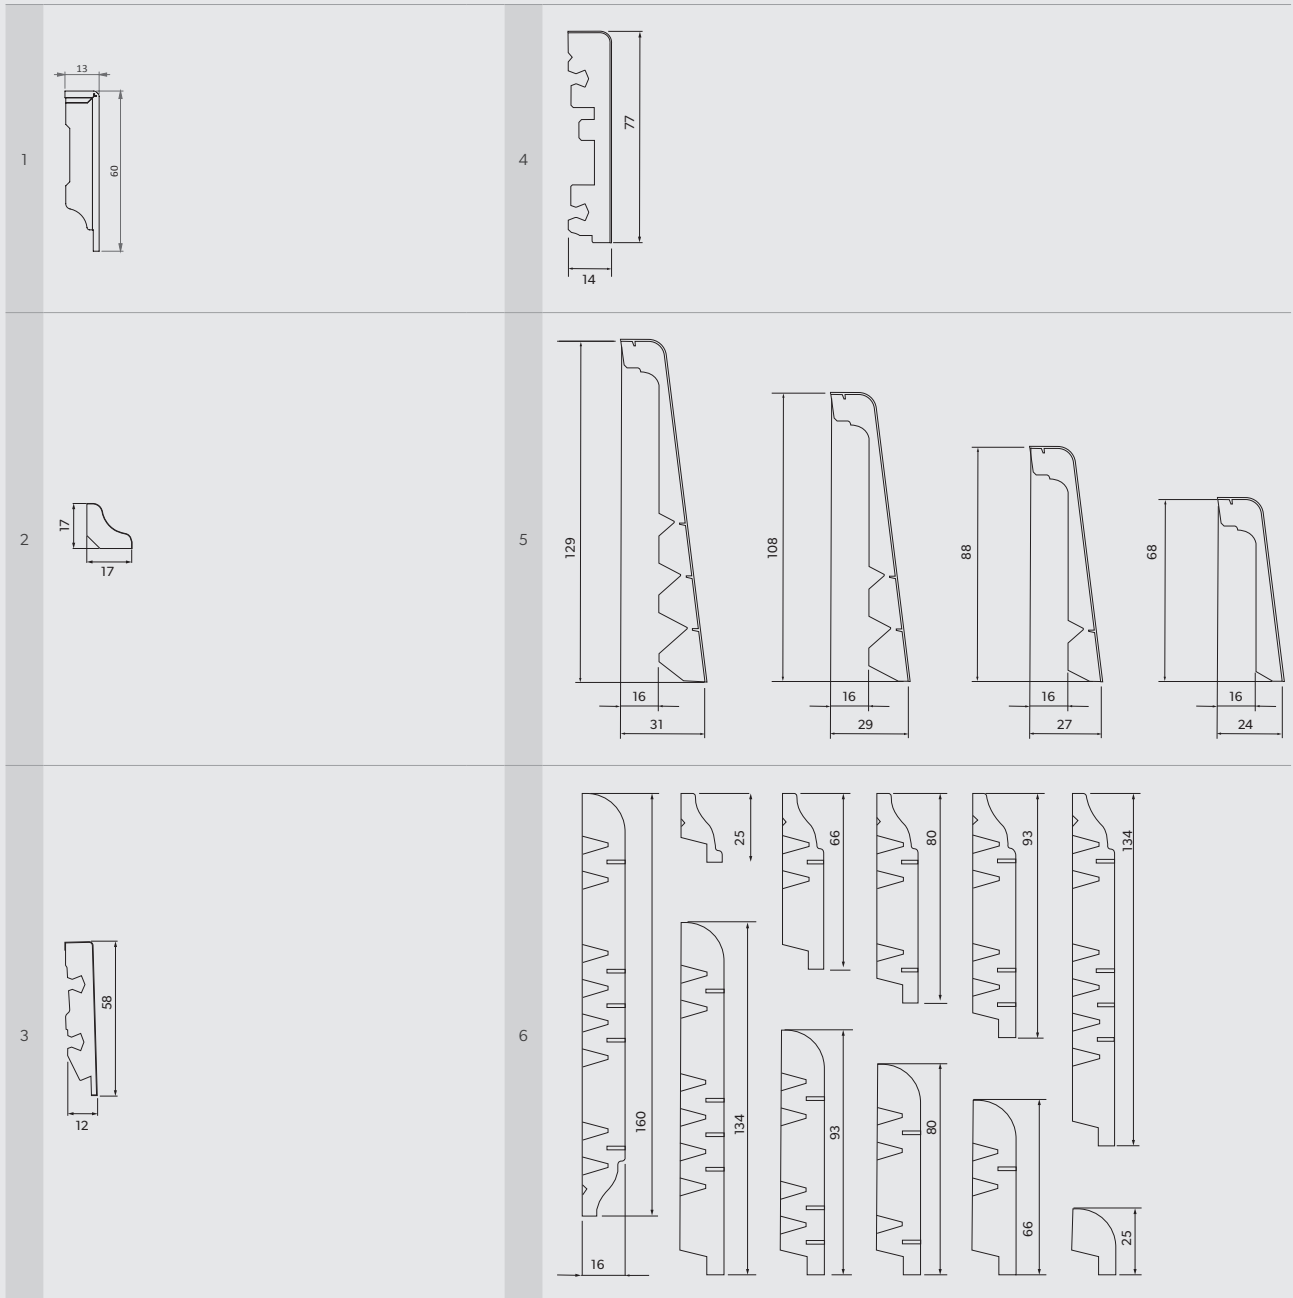

TECHNICKÉ VÝKRESY NAŠICH SOKLOVÝCH LÍŠŤ S INFORMÁCIAMI O TVARE A VEĽKOSTI

7		
8		
9		
10		

quickstep.com

a brand of  UNILIN

Obrázky výrobkov sa môžu od skutočných výrobkov líšiť. Dostupnosť výrobkov aj samotné výrobky sa môžu kedykoľvek bez predchádzajúceho oznámenia zmeniť. Obsah ©2024–2025 od spoločnosti UNILIN BV, division Flooring. Všetky práva vyhradené. Obsah tohto katalógu nemožno v celom rozsahu ani z časti reprodukovat' bez predchádzajúceho písomného súhlasu vydavateľa.