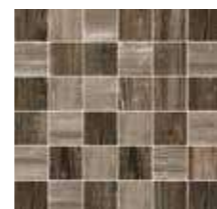

Multibrown

Mosaico 5x5

30x30 cm / 12"x12"
0591320 nt

Special trims

IT Pezzi speciali FR Pièces spéciales DE Formteile ES Piezas especiales RU Специальные изделия

	Battiscopa 7x60 cm 2^{24/32}"x24"	Gradone cp doppia vela 40x120x4x2 cm 16" x48" x2" x^{25/32}"	Angolo gradone cp doppia vela 40x120x4x2 cm 16" x48" x2" x^{25/32}"	Elemento L 15x60x4 cm 6" x24" x2"	
	nt	nt	SX nt DX nt	grp	
Beige	0591346	0591347	0591349	0591348	0591358
Blackblue	0591294	0591299	0591309	0591308	-
Bone	0591286	0591295	0591301	0591300	0591359
Chocolatebrown	0591290	0591297	0591305	0591304	-
Dovegrey	0591288	0591296	0591303	0591302	0591360
Multibrown	0591321	0591322	0591324	0591323	0591361

Packaging

IT Imballi FR Emballages DE Verpackungen ES Embalajes RU Упаковки

	26,5x180 cm 10"x72"	20x120 cm 8"x48"	Chevron 20x120 cm 8"x48"	Inlay 60x60 cm 24"x24"	Mosaico 5x5 30x30 cm 12"x12"	Battiscopa 7x60 cm 2^{24/32}"x24"	Gradone cp doppia vela 40x120x4x2 cm 16" x48" x2" x^{25/32}"	Angolo gradone cp doppia vela 40x120x4x2 cm 16" x48" x2" x^{25/32}"	Elemento L 15x60x4 cm 6" x24" x2"
Pcs/Box	4	6	6	4	4	14	4 (2 CP)	2 (1 CP)	4
Sqm/Box	1,91	1,44	1,44	1,44	-	-	-	-	-
Kgs/Box	39,11	29,52	29,52	29,52	8	13	23	13	12
Boxes/Pallet	30	24	24	30	60	56	-	-	40
Sqm/Pallet	57,30	34,56	34,56	43,20	-	-	-	-	-
Kgs/Pallet	1173,4	708,5	708,5	885,6	480	728	-	-	480

* EN Mesh-backed IT Su rete FR Su filet DE Auf Netz ES Sobre malla RU Ha ceтke