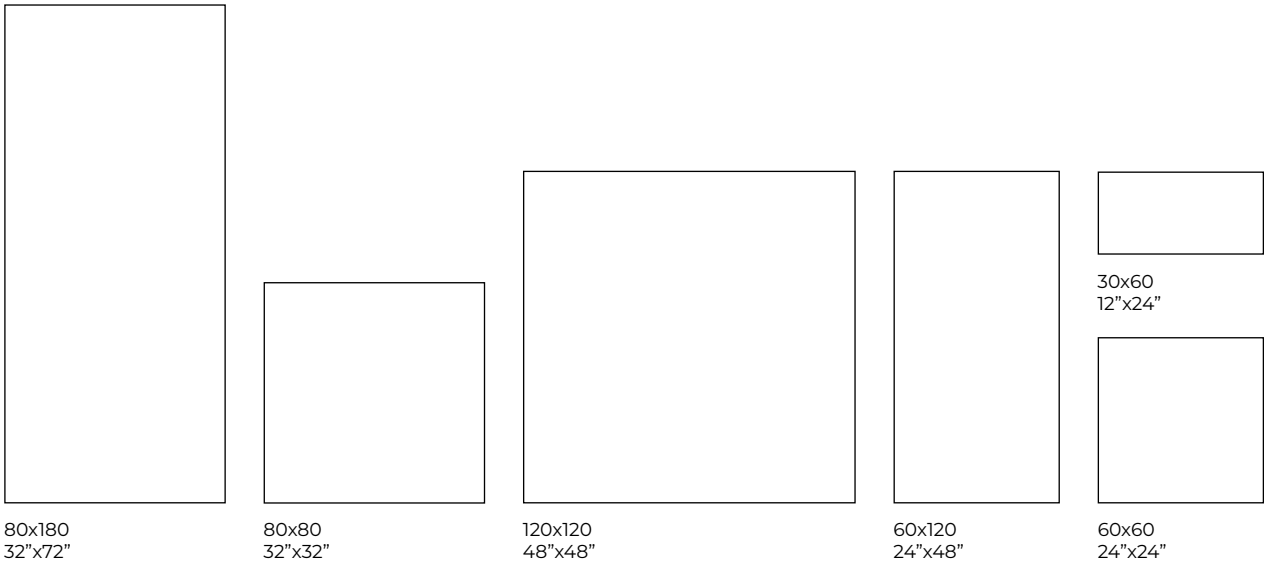

Retro Pure

collection

Fine porcelain stoneware
Gres fine porcellanato

EN 14411-G Bla

Finishes | Superfici
Natural - nt
Cross - crs

Rectified - rt
Rettificato

Sizes | Formati

26

Codes | Codes

		Thickness	Finish	Gesso	Avorio	Cristallo
	80x180 cm 32"x72"	9 mm	nt	0300241	0300243	0300245
	120x120 cm 48"x48"	9 mm	nt	0300247	0300249	0300251
	60x120 cm 24"x48"	9 mm	nt	0300253	0300255	0300257
	80x80 32"x32"	9 mm	nt	0300269	0300271	0300273
		9 mm	crs	0300275	0300277	0300279
	60x60 cm 24"x24"	9 mm	nt	0300258	0300259	0300260
	30x60 cm 12"x24"	9 mm	nt	0300263	0300265	0300267