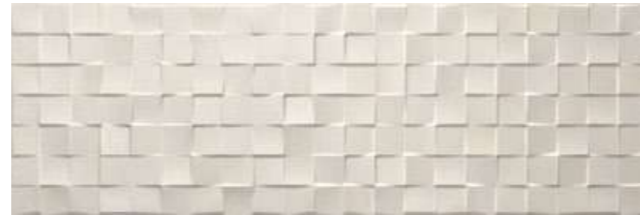

Suite Weekend Arena 30x90,2 R / 12"x36" R
FOAW1AW371 / M1180