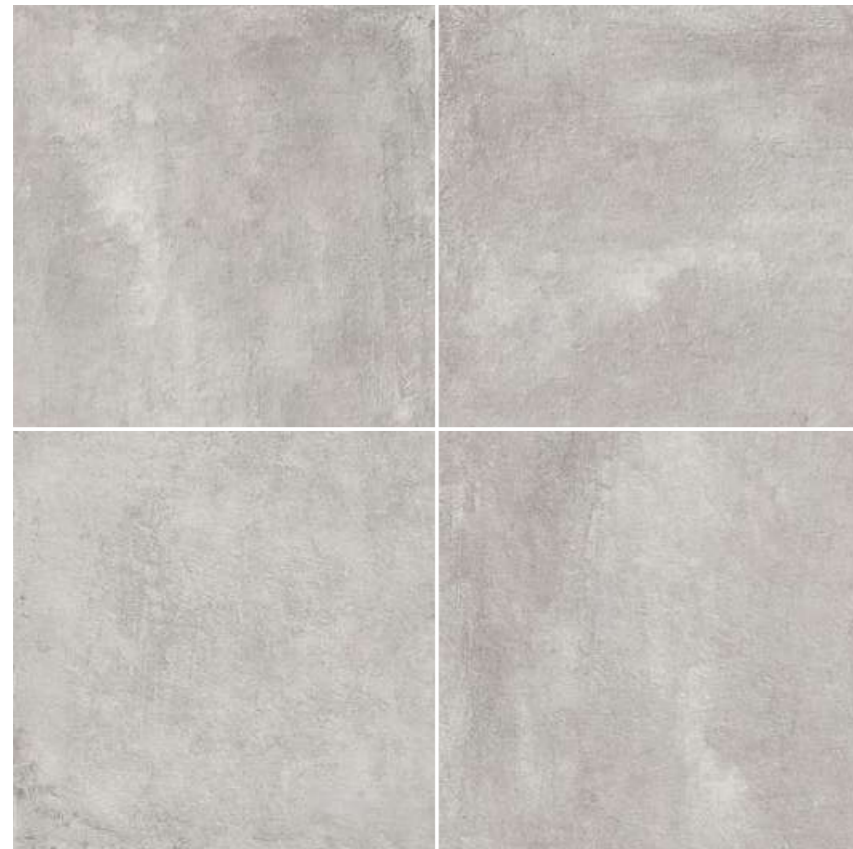

Gris

60x120 R / 24"x48" R
FDD7M54021 / M2040
G4 **C1** **R9** **A**

ABS
60x60 R / 24"x24" R
FDD7A60021 / M1120
G4 **C3** **R11** **B**

60x60 R / 24"x24" R
FDD7M60021 / M1105
G4 **C1** **R9** **A**

30x60 R / 12"x24" R
FDD7R57021 / M1105
G4 **C1** **R9** **A**

Rodapié / Skirting
10x60 / 4"x24"
FDDE0JC021 / P1300

Peldaño / Step
30x60 / 12"x24"
FDDE057021 / P1610