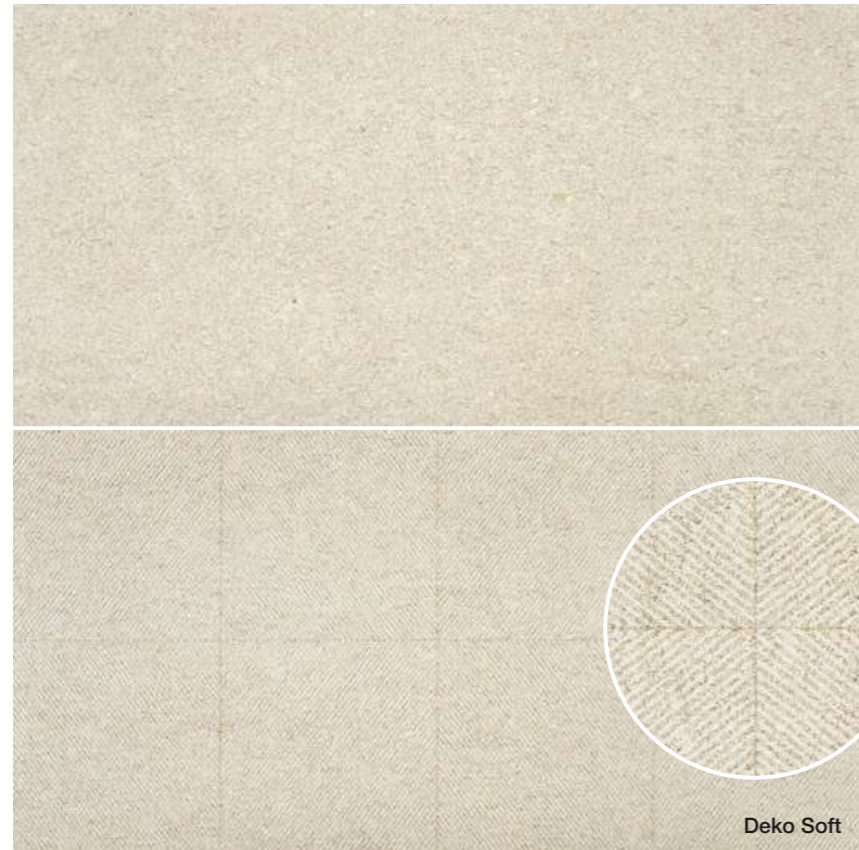

60x120 R 24"x48" R
60x60 R 24"x24" R

Packing list 224

Arena

60x120 R / 24"x48" R
GAV7B54371 / M2090
G4

Deko Vesta
60x120 R / 24"x48" R
GAV7D54371 / M2090
G4

60x60 R / 24"x24" R
GAVRA60371 / M1120
G4

Rodapié / Skirting
9,5x120 / 4"x48"
GAVE0GB371 / P1470

Peldaño / Step
30x120 / 12"x48"
GAVE0GZ371 / P1685

* Combinación aleatoria de diseños por caja. / * Random combination of designs in each box.