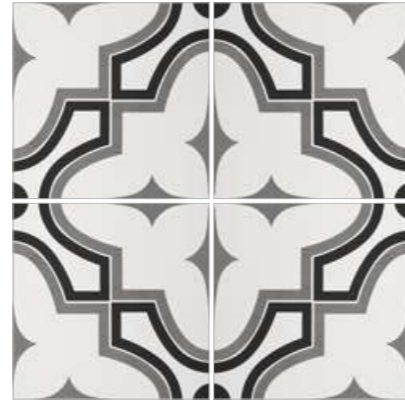

Block Arrow Blanco Brillo 5x25 - Block Flower Azul 20x20

Casablanca

Pasta Blanca / White Body

DECORATIVA

8 mm | **20x20**
8"x8"

Heritage

20x20 / 8"x 8"
FY1EOMBHT1 / M1155
G3

Market