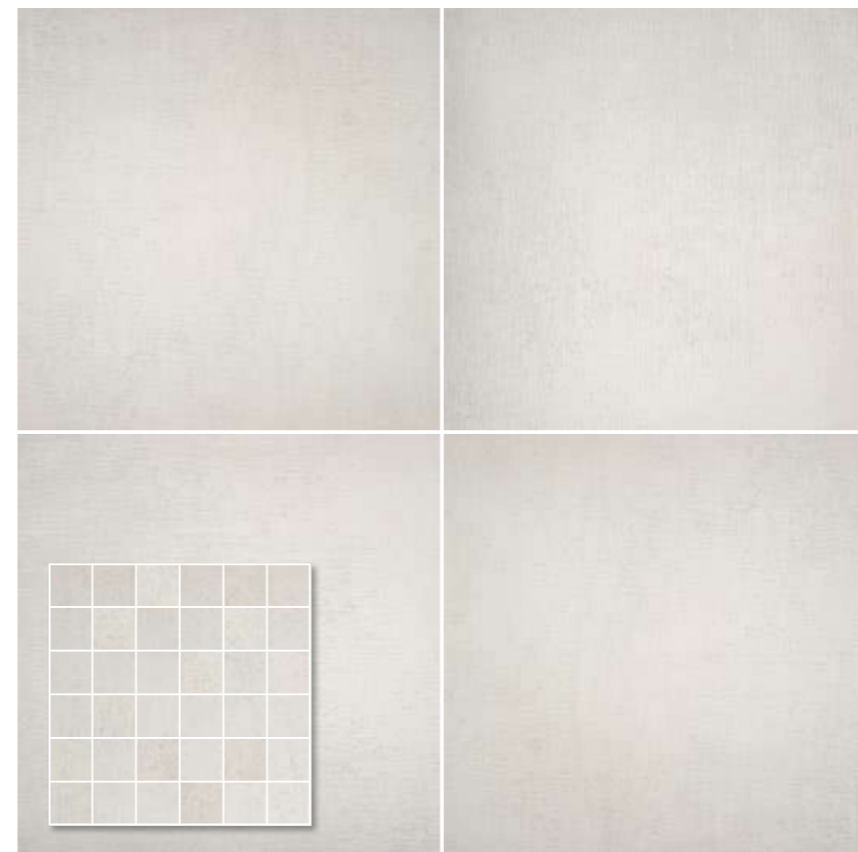

Gris

60x60 R / 24"x24" R
FJT7M60021 / M1120
G4 **C1** **R9** **A**

30x60 R / 12"x24" R
FJT7M57021 / M1120
G4 **C1** **R9** **A**

Malla 30x30 / 12"x12"
FJT7T30021 / P1500

Rodapié / Skirting
8x60 / 3"x24"
FJT4TBY021 / P1300

Peldaño / Step
30x60 / 12"x24"
FJT2T57021 / P1615