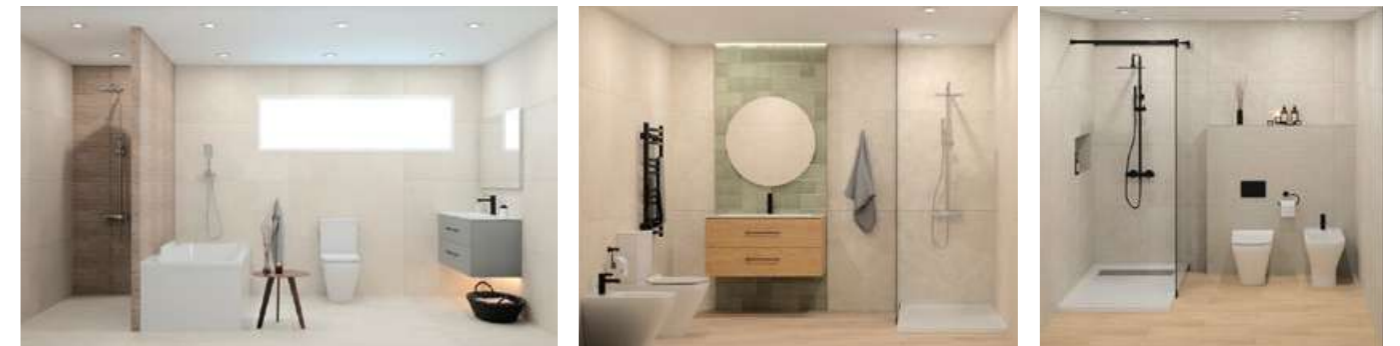

Algunos ambientes diseñados con nuestro programa 3D.