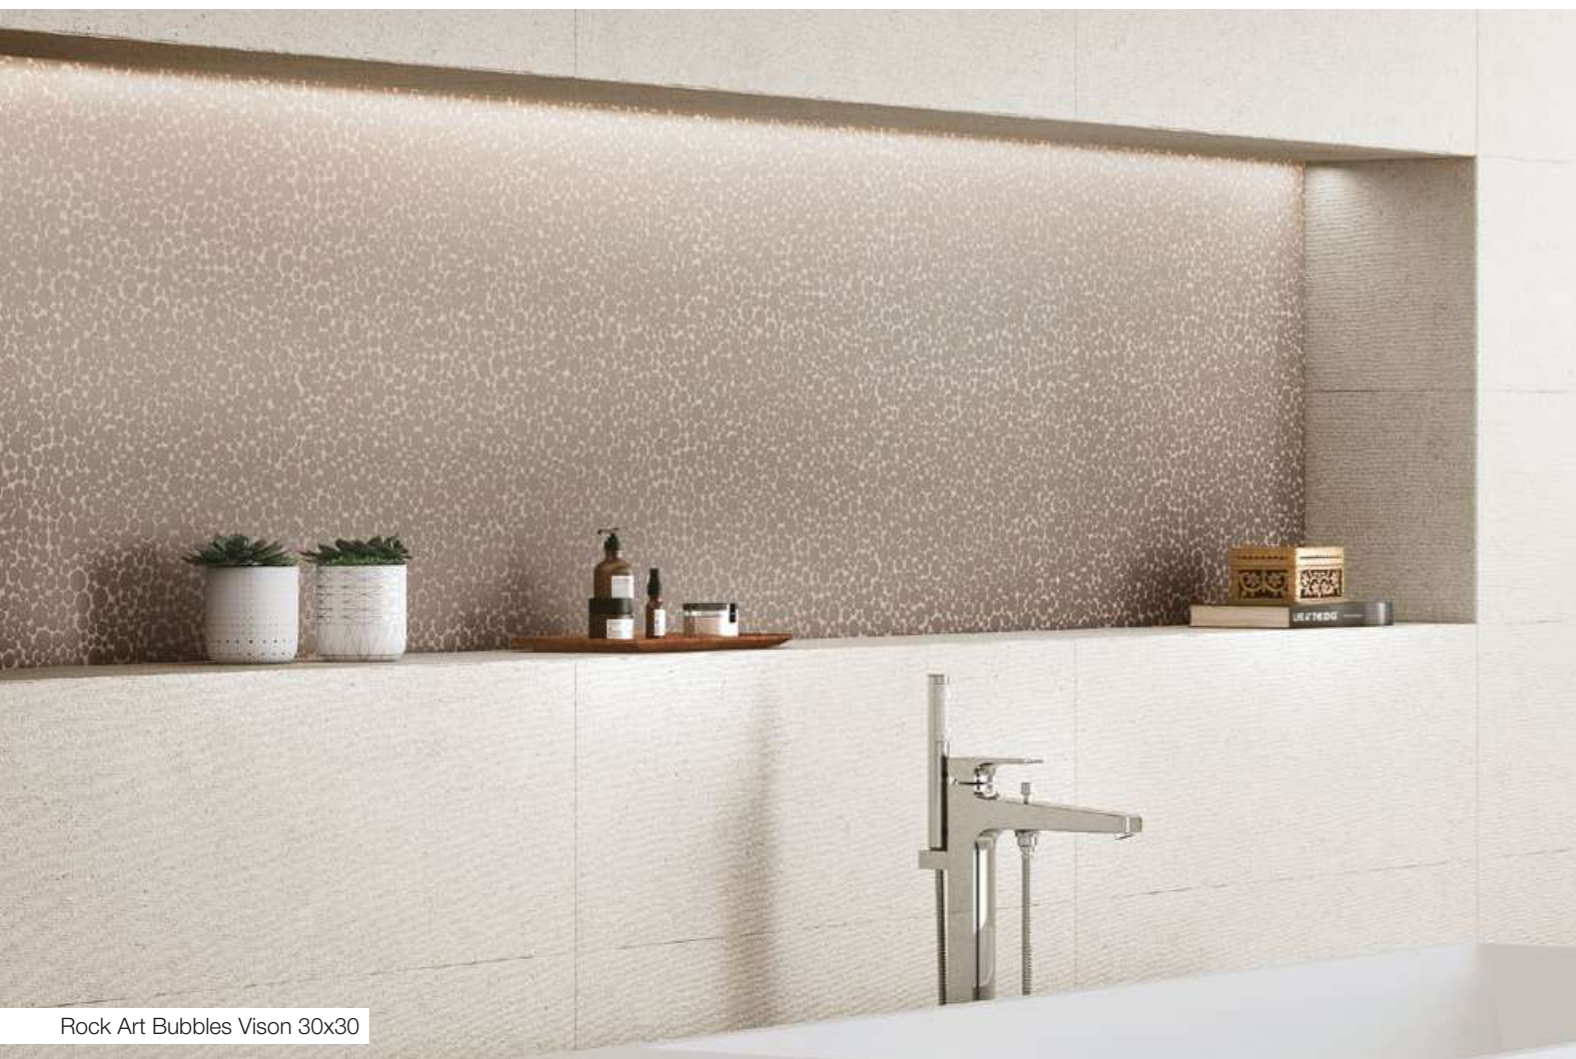

120 Box
875 Kg.
44,880 m²

Colocar emparejando modelo A+B en filas y columnas
Place by matching model A+B in rows and columns

Chevron Borneo Fresno 8,5x44

Rock Art Hexagono Mini Blanco 31x26,5

Rock Art Bubbles Vison 30x30