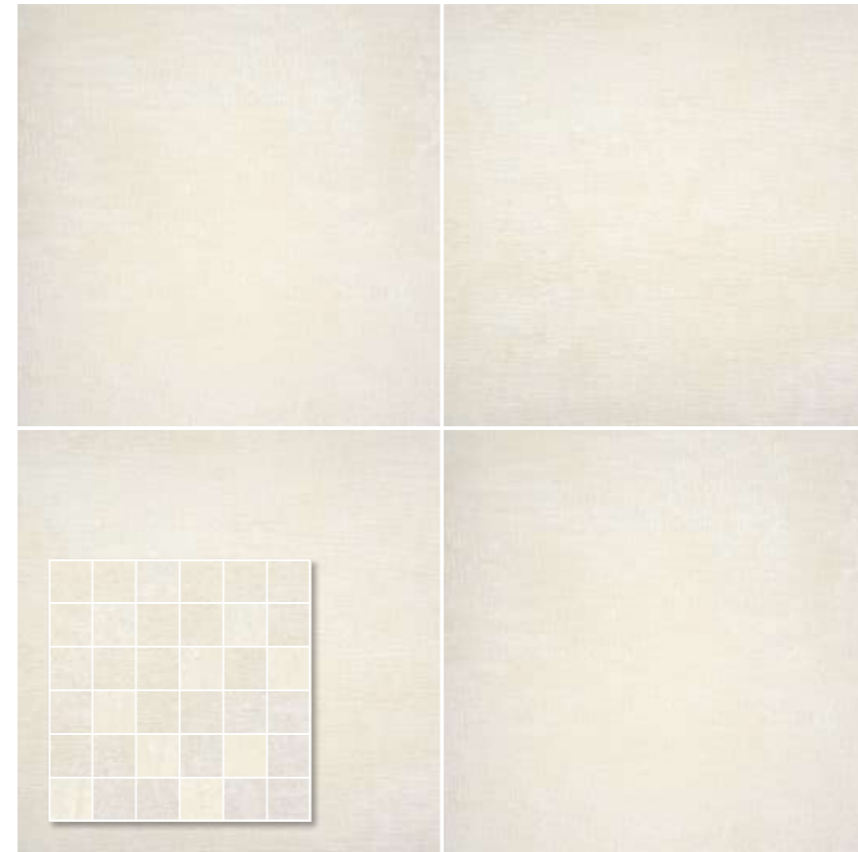

Peldaño 30x60 / 12"x24"

2 Pzs.
10 Kg.
0,360 m²

22 Box
210 Kg.
7,920 m²

Downtown

Porcelánico / Porcelain Tile

CONCRETES

60x60 R 24"x24" R
30x60 R 12"x24" R

Blanco