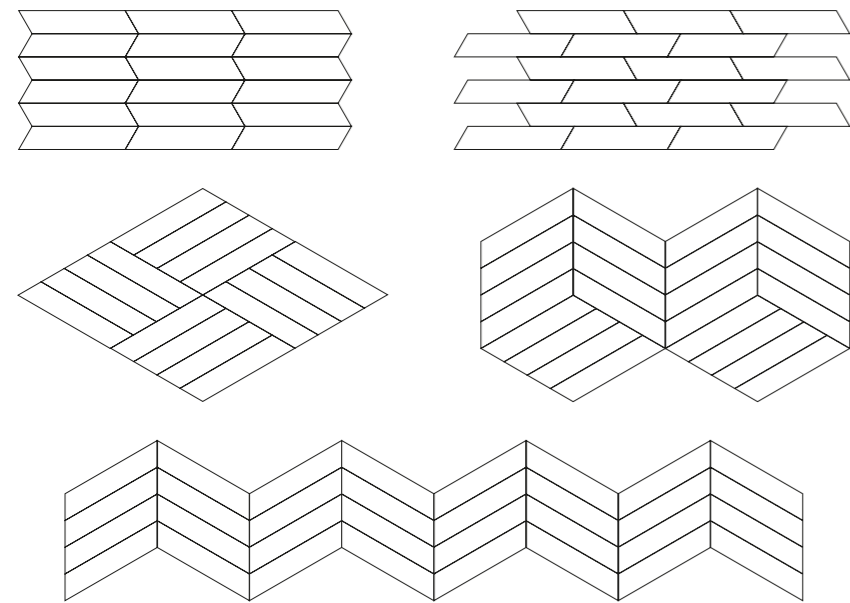

Chevron

Porcelánico / Porcelain Tile

DECORATIVA

8,5x44
3,5"x18"

Esquemas de colocación / Placement schemes