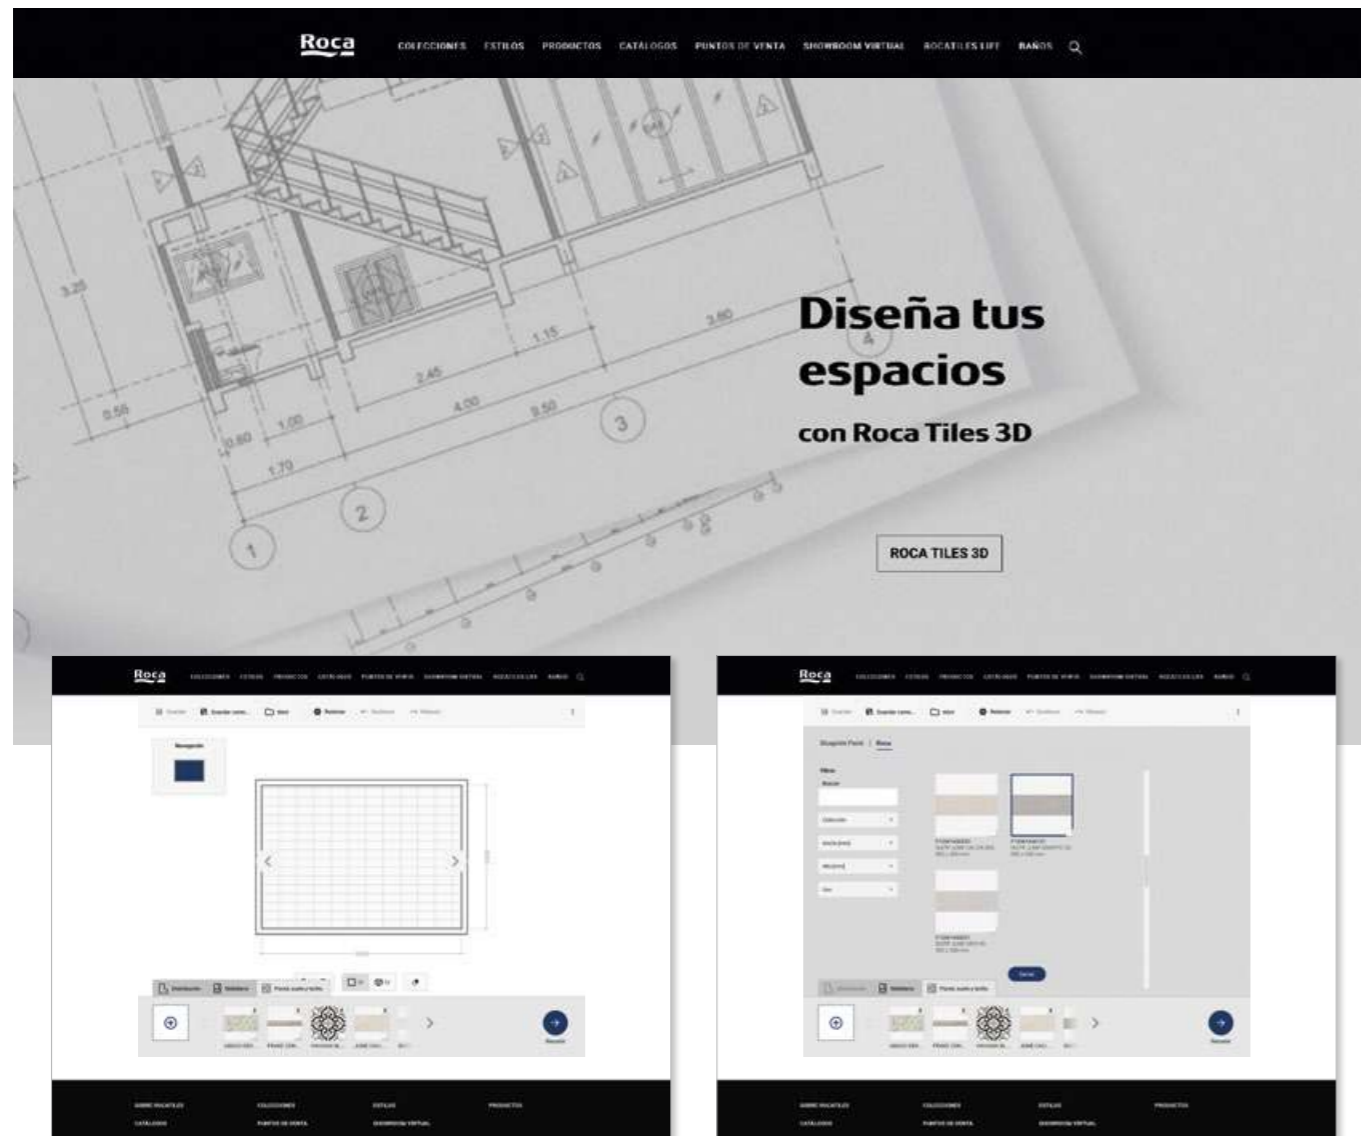

Rocatales Life is a blog created to inspire new projects or the renovation of spaces. It includes content on design, trends, interior design and architecture.

Its purpose is to be a stimulating visual resource around the world of ceramics; a space that brings the reader news, interesting experiences and novelties and the potential of Roca Tiles ceramics from multiple approaches.

rocatales.com/rocalife

Descubre una nueva forma de imaginar y diseñar espacios con Roca Tiles 3D

Discover a new way of imagining and designing spaces with Roca Tiles 3D

El diseño de baños y estancias ahora es más sencillo y accesible gracias a la innovadora herramienta online de Roca Tiles. Esta nueva aplicación 3D, disponible en nuestra página web, permite a los usuarios visualizar y experimentar con diferentes estilos, colores y texturas, facilitando así la tarea de diseñar espacios de manera intuitiva y versátil.

Con esta herramienta, los usuarios pueden plasmar sus ideas en un boceto digital editable, que pueden guardar y recuperar para continuar su diseño. Lo mejor de todo es que no es necesario descargar programas o aplicaciones adicionales, ya que la funcionalidad 3D de Roca Tiles está directamente integrada en su página web. Simplemente indicando las dimensiones de la estancia a renovar, se puede comenzar el proceso de diseño y combinar los elementos disponibles.