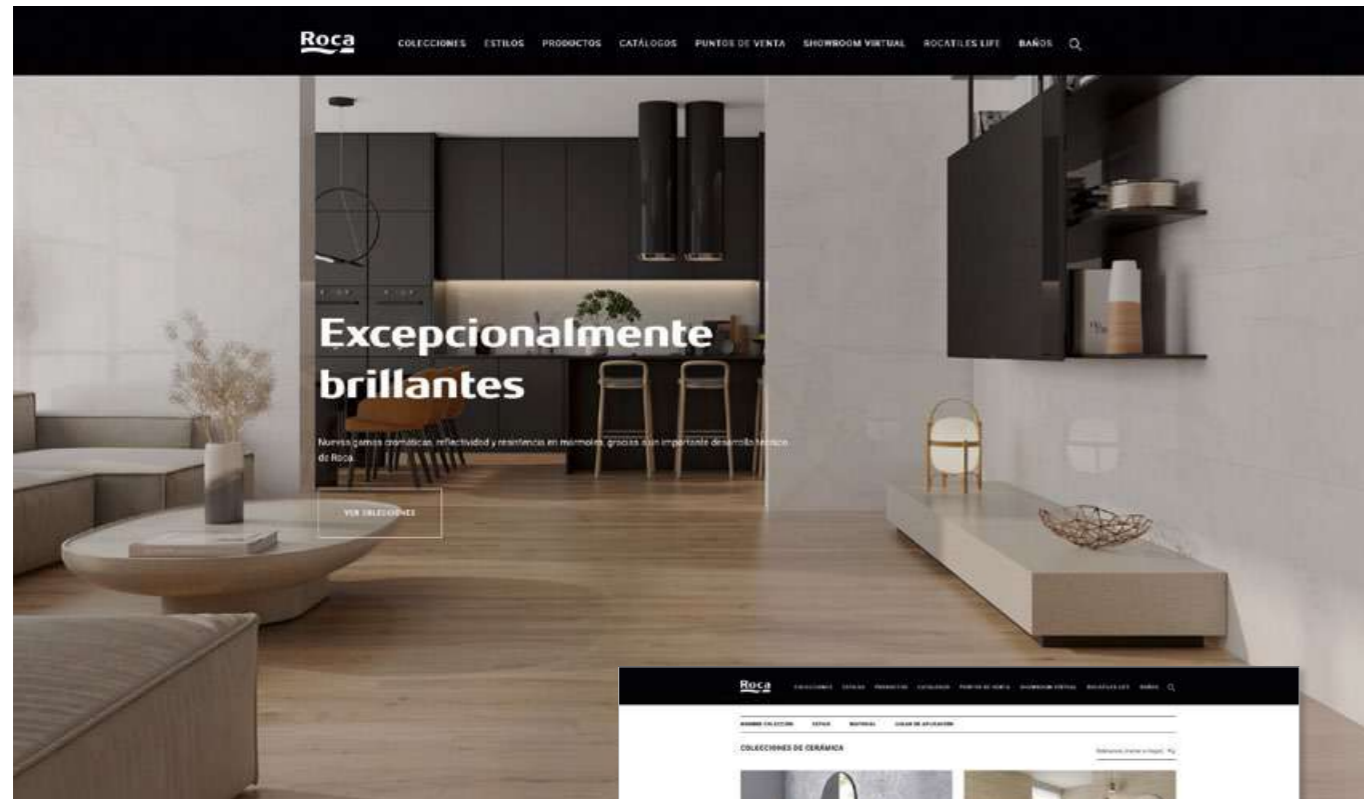

Roca Tiles presents its new family of porcelain tiles InTech+, produced using advanced digital methods, with striking natural reliefs and a definitive realism.

The InTech+ family redefines the industry standards of porcelain tiles by combining cutting-edge technology with exclusive design and unique and large formats with infinite design and architectural possibilities.

La web **rocatales.com** pone a disposición de los usuarios los productos clasificados en estilos y colecciones para facilitar su localización, con información precisa de cada pieza.

Además incorpora todos los recursos de la compañía para acceder de manera visual y técnica a información útil de cada colección: showroom virtual, catálogos, localizador de puntos de venta, atención al cliente y la sección blog de actualidad: **Rocatales Life**.