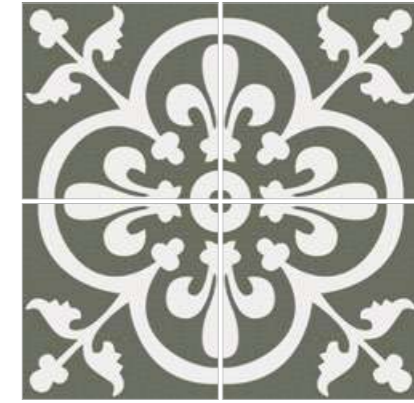

8,5 mm | **20x20**
8"x8"

Jazz

20x20 / 8"x 8"
FN0EOMB921 / M1155
G4

Blues

20x20 / 8"x 8"
FN0EOMB151 / M1155
G4

Retro

20x20 / 8"x 8"
FN0EOMB971 / M1155
G4

Soul