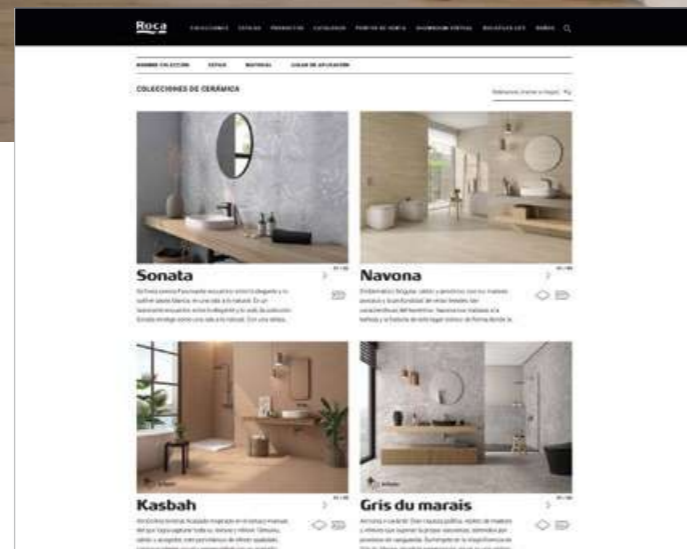

Dos nuevos espacios para que puedas acceder de modo rápido y sencillo a nuestros productos, catálogos, puntos de venta o canales sociales activos

Two new spaces so that you can quickly and easily access our products, catalogues, points of sale and active social channels

La web **rocatales.com** pone a disposición de los usuarios los productos clasificados en estilos y colecciones para facilitar su localización, con información precisa de cada pieza.

Además incorpora todos los recursos de la compañía para acceder de manera visual y técnica a información útil de cada colección: showroom virtual, catálogos, localizador de puntos de venta, atención al cliente y la sección blog de actualidad: **Rocatales Life**.

Junto a ello, la web de Roca Tiles incluye una sección corporativa con información del grupo.

The **rocatales.com** website offers users products classified into styles and collections to make locating them easy, with precise information on each piece.

It also includes all the company's resources for visual and technical access to useful information on each collection: virtual showroom, catalogues, point-of-sale locator, customer service and the **Rocatales Life** blog section.

In addition, the Roca Tiles' website includes a corporate section with information about the group.

Rocatales Life es un blog que nace para inspirar nuevos proyectos o renovaciones de espacios. Abarca contenidos sobre diseño, tendencias, interiorismo y arquitectura.

Su propósito es ser un estimulante visual y de recursos en torno al mundo de la cerámica; un espacio que acerca al lector actualidad, experiencias y novedades interesantes y el potencial de la cerámica de Roca Tiles desde múltiples enfoques.