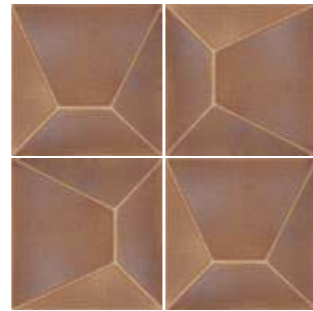

DECORATIVA

34 mm |   **15,4x15,4**
6"x6"

RV Block 3D White MT
15,4x15,4 / 6"x6"
FJG0239011 / M2440

RV Block 3D Black MT
15,4x15,4 / 6"x6"
FJG0239161 / M2440

RV Block 3D Oxide BR
15,4x15,4 / 6"x6"
FJG0239211 / M2440