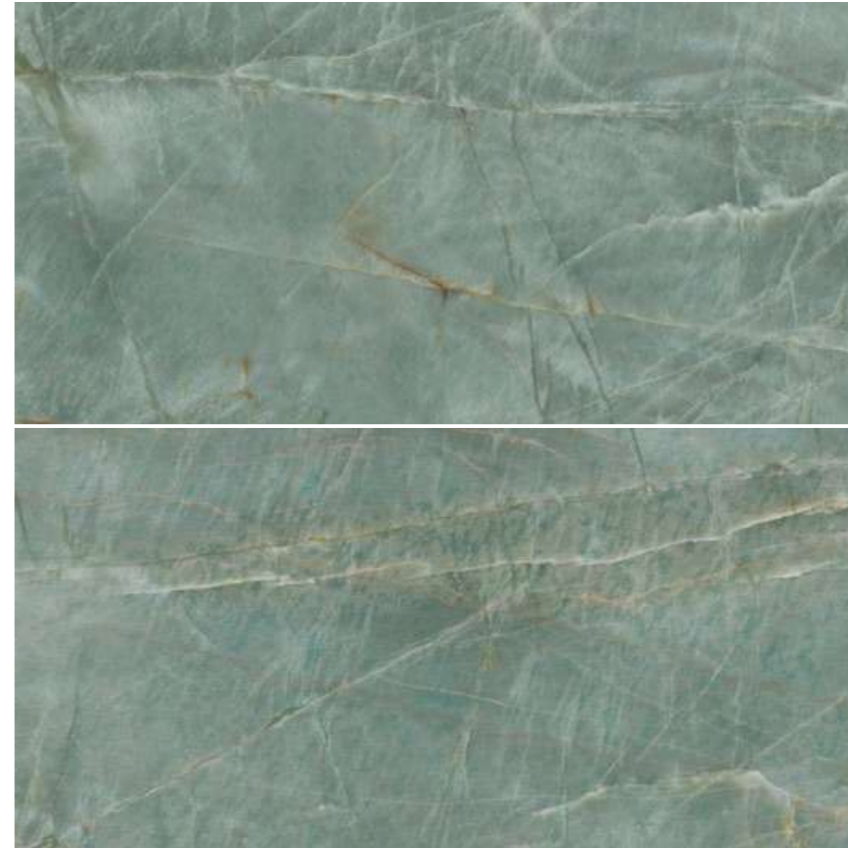

Marble Topazio

Porcelánico Pulido / Polished Porcelain

MARBLES

7 mm | | **60x120 R**
24"x48" R

Verde

Marble Topazio Pulido
60x120 R / 24"x48" R
F3P7P54211 / M2110
G3

Marble Topazio
disponible en formato: / available in size:

120x250 R | 62
48"x100" R

60x120 R / 24"x48" R

3 Pzs.	30 Box
36 Kg.	1,075 Kg.
2,160 m²	64,800 m²