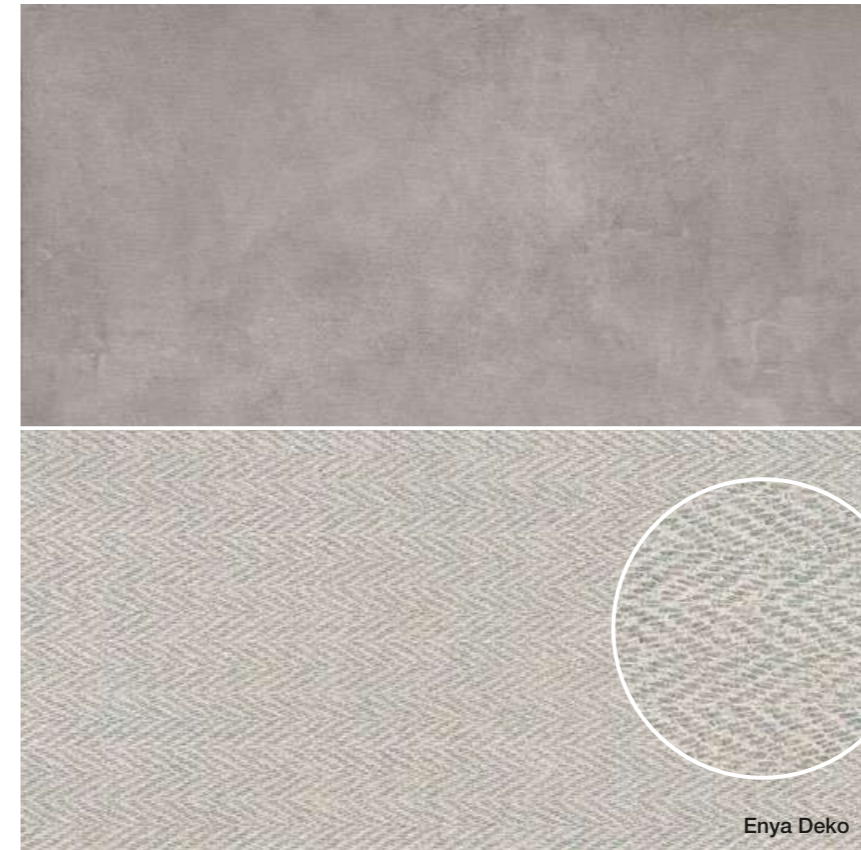

Grafito

60x120 R / 24"x48" R
FWM7M54101 / M2070

90x90 R / 36"x36" R
FWMR0NF101 / M2090

60x60 R / 24"x24" R
FWM7M60101 / M1120

30x60 R / 12"x24" R
FWM7R57101 / M1120

G4 **C1** **R10** **B**

ABS
90x90 R / 36"x36" R
FWM7CNF101 / M2110

G4 **C3** **R11** **B**

Rodapié / Skirting
9,5x90 / 4"x36"
FWME0A0101 / P1470
10x60 / 4"x24"
FWME0JC101 / P1300

In&Out
60x120 R / 24"x48" R
FWM7N54101 / M2110

G4 **C3** **R11** **C**

* **Enya Deko Caliza**
60x120 R / 24"x48" R
F1DR154ZA1 / M2140

* **Enya Deko Caliza**
30x60 R / 12"x24" R
F1DR157ZA1 / M1155

G4 **C2** **R10** **B**

Peldaño / Step
C3 30x90 / 12"x36"
FWME1EF101 / P1680
30x60 / 12"x24"
FWME057101 / P1615