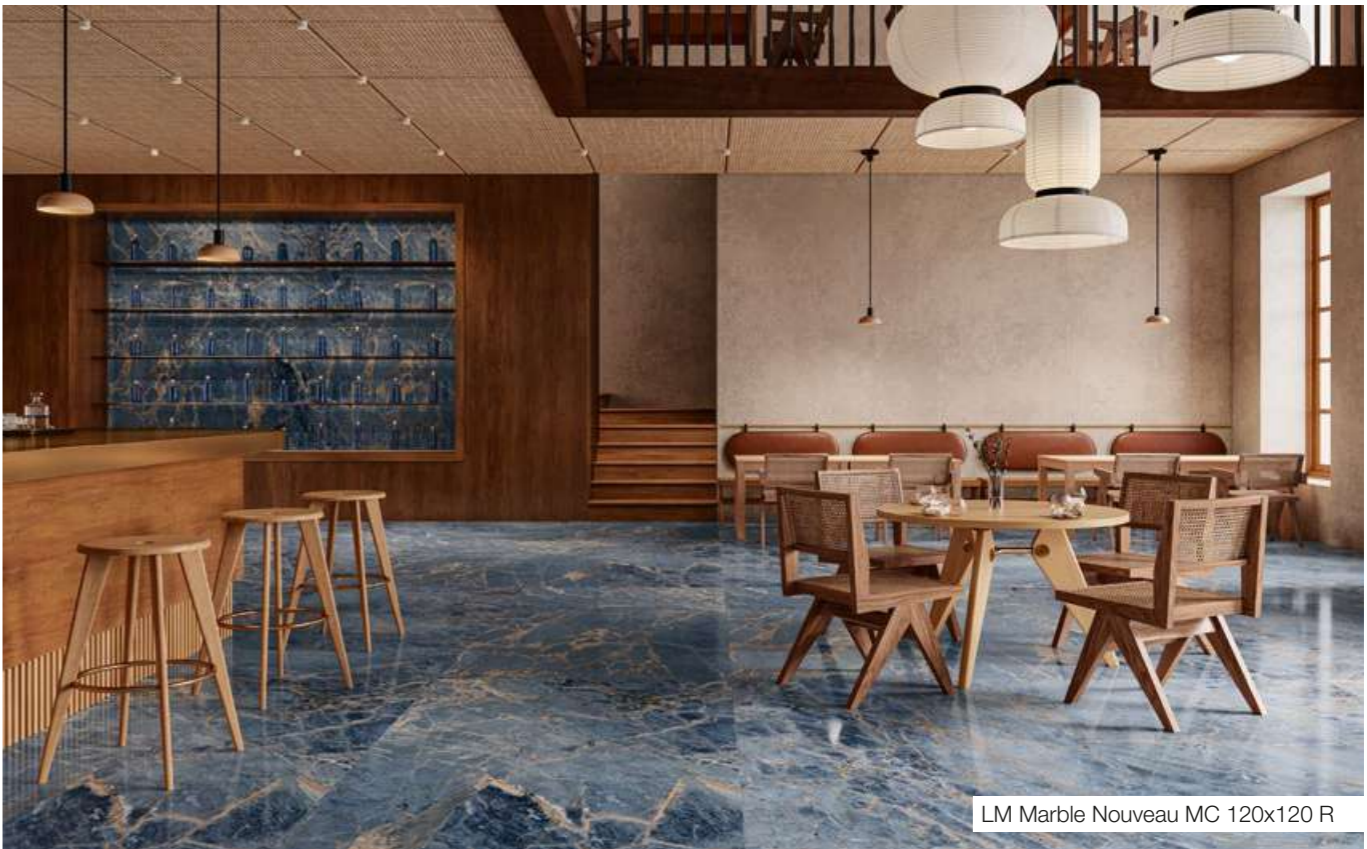

LM Marble Nouveau MC 120x120 R