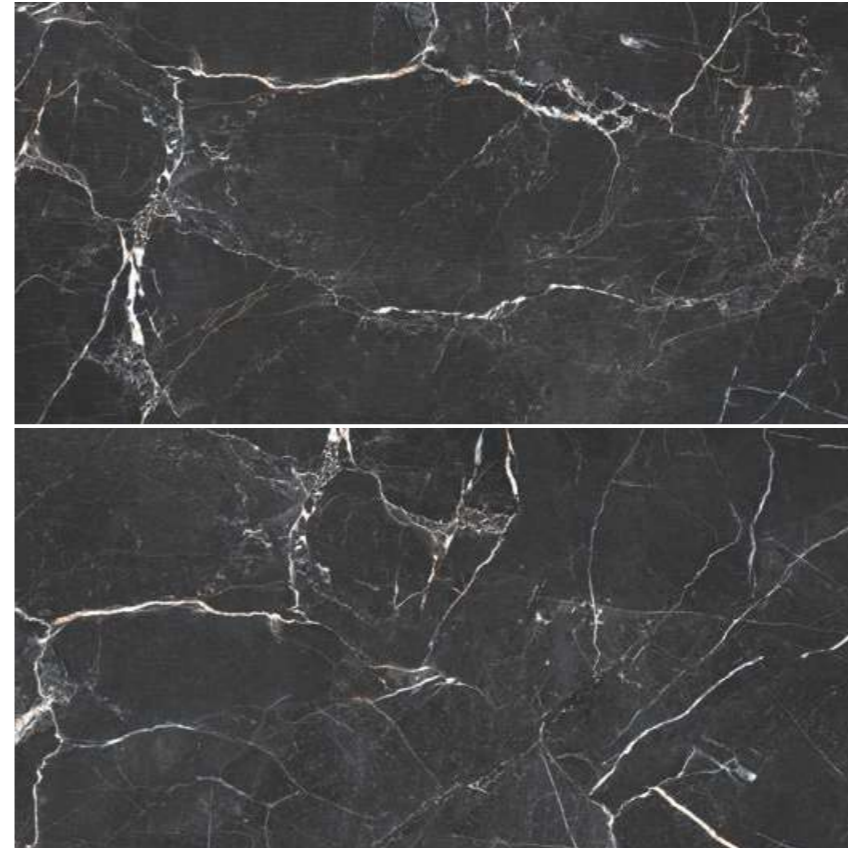

Marble Venatino Pulido 60x120 R - LM Nero Caressi MC 120x250 R

Marble Venato

Porcelánico / Porcelain Tile - Porcelánico Pulido / Polished Porcelain

MARBLES

60x120 R 24"x48" R
90x90 R 36"x36" R

Negro

Marble Venato Black
60x120 R / 24"x48" R
F46W054161 / M2070
G4 **C1** **R9**