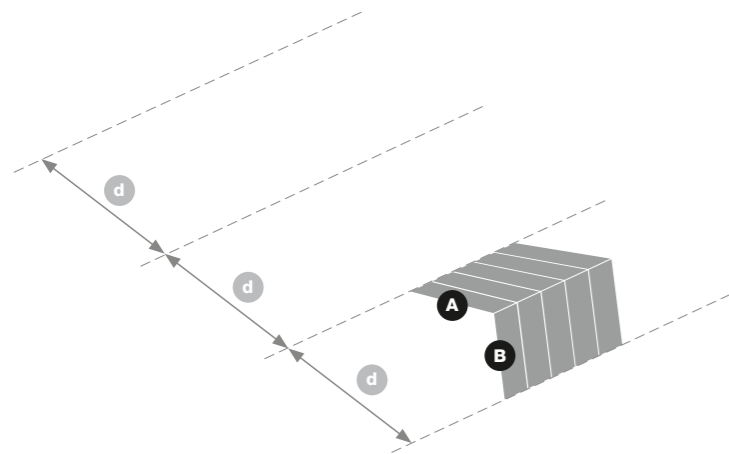

Rock Art Hexagono Mini Blanco 31x26,5

Recomendaciones de colocación / Placement recommendations

8,5x44 / 3,5"x18"

10 Pzs.
7 Kg.
0,374 m²

120 Box
875 Kg.
44,880 m²

Colocar emparejando modelo A+B en filas y columnas
Place by matching model A+B in rows and columns