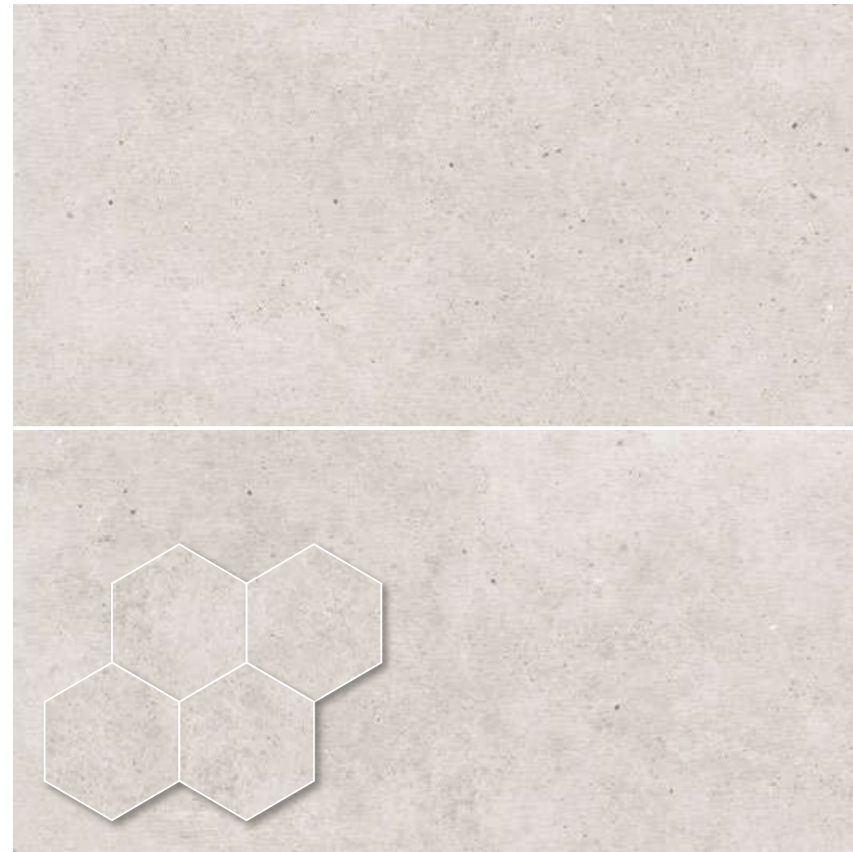

60x120 R 24"x48" R
60x60 R 24"x24" R
30x60 R 12"x24" R

Packing list 152

Caliza

60x120 R / 24"x48" R
FKT7M54ZA1 / M2070
G4 **C1** **R10** **A**

ABS
60x60 R / 24"x24" R
FKT7A60ZA1 / M2002
G4 **C3** **R11** **B**

60x60 R / 24"x24" R
FKT7M60ZA1 / M1120
G4 **C1** **R10** **A**

Malla Hexágono
30x30 / 12"x12"
FKTE030ZA1 / P1500

30x60 R / 12"x24" R
FKT7R57ZA1 / M1120
G4 **C1** **R10** **A**

Rodapié / Skirting
10x60 / 4"x24"
FKTE0JCZA1 / P1300

Peldaño / Step
30x60 / 12"x24"
FKTE057ZA1 / P1615