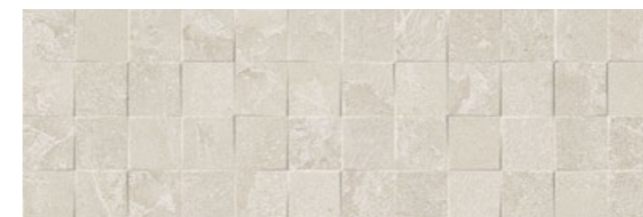

# Avalon

Pasta Blanca /  
White Body

Stones

30x90,2

Suite Avalon Gris 30x90,2R 12"x36" R  
F1OB2AW021 / M1180

Suite Avalon Arena 30x90,2R 12"x36" R  
F1OB2AW371 / M1180

Detalle del relieve / Relief detail

Avalon Arena 60x120 R /  
Kasbah Terracota 60x120 R