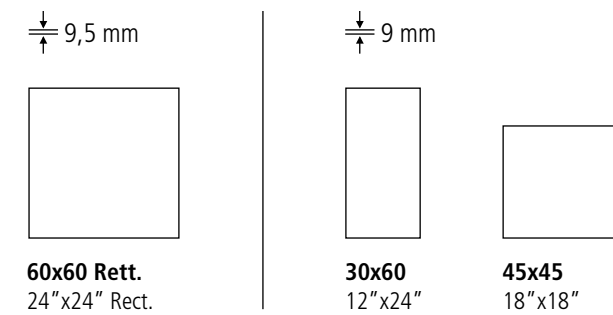

ROYAL

GRES FINE PORCELLANATO COLORATO IN MASSA. FINE FULL-BODY COLOURED PORCELAIN STONEWARE.
Grès cérame coloré pleine masse. Durchgefärbtes Feinsteinzeug. Gres fino porcelánico coloreado en toda su masa. Керамогранит окрашенный в массе

FORMATI / SPESSORI. SIZES / THICKNESS. Formats / Épaisseurs. Formate / Stärken. Formatos / Grosors. Форматы / Толщина.

CODICI ARTICOLO. PRODUCT CODE. Code produit. Artikelnummer. Código de producto. Код артикула.

	Roy. White	Roy. Beige	Roy. Tobacco	Roy. Smoke	Roy. Grey
60x60 Rett. 24"x24" Rect.	8425	8426	8428	8429	8427
30x60 12"x24"	8408	8409	8411	8412	8410
45x45 18"x18"	8413	8420	8422	8423	8421

CARATTERISTICHE TECNICHE. TECHNICAL FEATURES. Caractéristiques techniques. Technische Eigenschaften. Características técnicas. Технические характеристики.

NORMA. NORMS. Norme. Norm. Valor. Нормативы.		VALORE MEDIO. AVERAGE VALUE. Valeur Moyenne. Durchschnittswert. Valor Mediano. Среднее значение.
NATURALE		
	ISO 10545-6	≤ 150 mm³
	ISO 10545-12	RESISTE. RESISTANT. Résistant. Beständig. Resistente. Выдерживает.
	ASTM C-1028	≥ 0,60 DRY ≥ 0,60 WET
	ANSI A137.1:2012	≥ 0,42 WET
	B.C.R.A.	> 0,40
	DIN 51130	R 9
	ISO 10545-13	UA-ULA-UHA

	Roy. White	Roy. Beige	Roy. Tobacco	Roy. Smoke	Roy. Grey
Battiscopa 8x45 - 3"x18"	8430	8431	8433	8435	8432

IMBALLI E PESI - PACKAGING AND WEIGHTS - EMBALLAGES ET POIDS - VERPACKUNG UND GEWICHT - EMBALAJES Y PESOS - УПАКОВКА И ВЕС

	Box			Pallet		
	Pcs	Mq/Box	Kg	Colli	Mq/Pallet	Kg S
ROY 60x60 Rett. - 24"x24" Rect.	3	1,08	24,15	40	43,20	966
ROY 30x60 - 12"x24" SOFT	7	1,26	27,37	40	43,20	1094,8
ROY 45x45 - 18"x18"	6	1,215	24,50	33	33,413	808,5
ROY BATTISCOPA 8x30 - 3"x12"	25	11,25 ml	15,00	56	630 ml	840