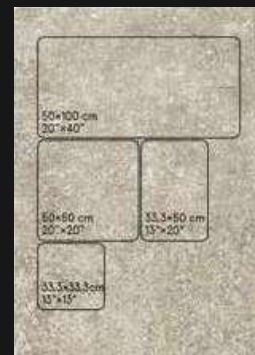

HERITAGE

50x100

50x50

33,3x50

33,3x33,3