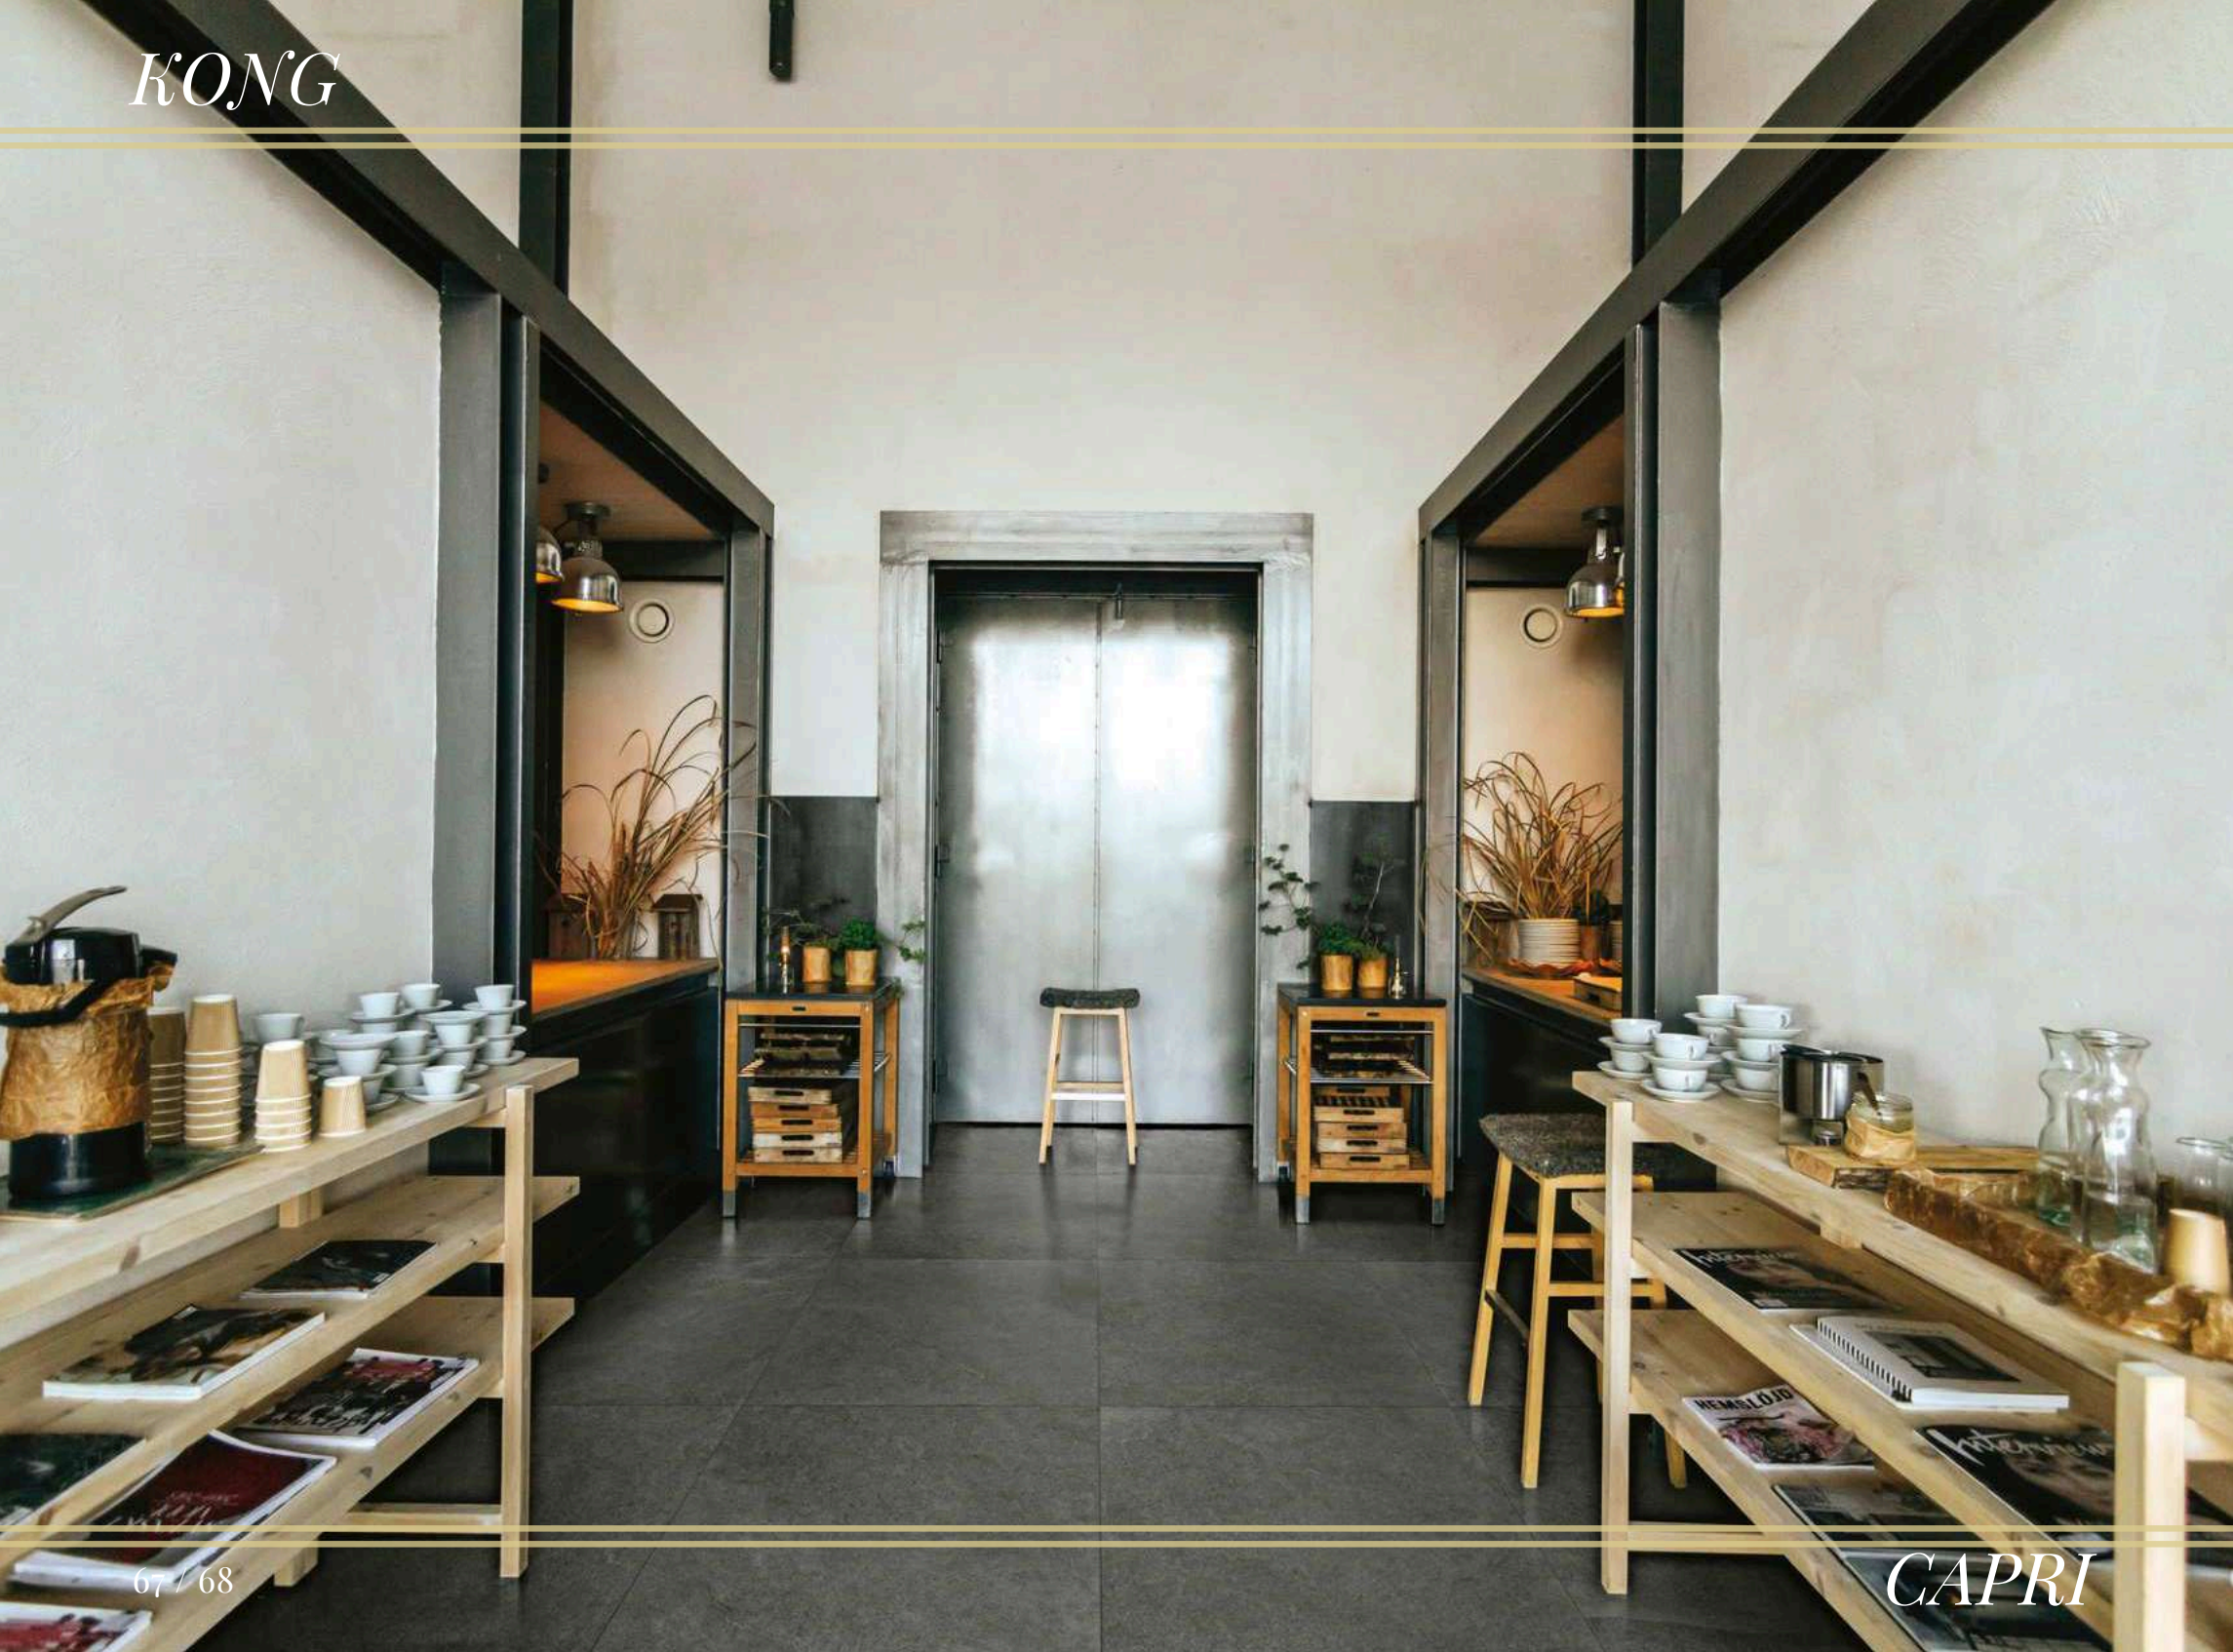

DARK FLOW

2 cm

R11

2 cm

**BIANCO****GRIGIO****BEIGE****ANTRACITE**

90x90x1,0 cm	2ks / 1,62 m ²	64,30€/m²	45,90€/m ²
60x120x1,0 cm	2ks / 1,44 m ²	64,30€/m²	45,90€/m ²
60x60x0,95 cm	3ks / 1,08 m ²	53,70€/m²	38,90€/m ²
30x60x0,9 cm	6ks / 1,08 m ²	50,20€/m²	36,90€/m ²