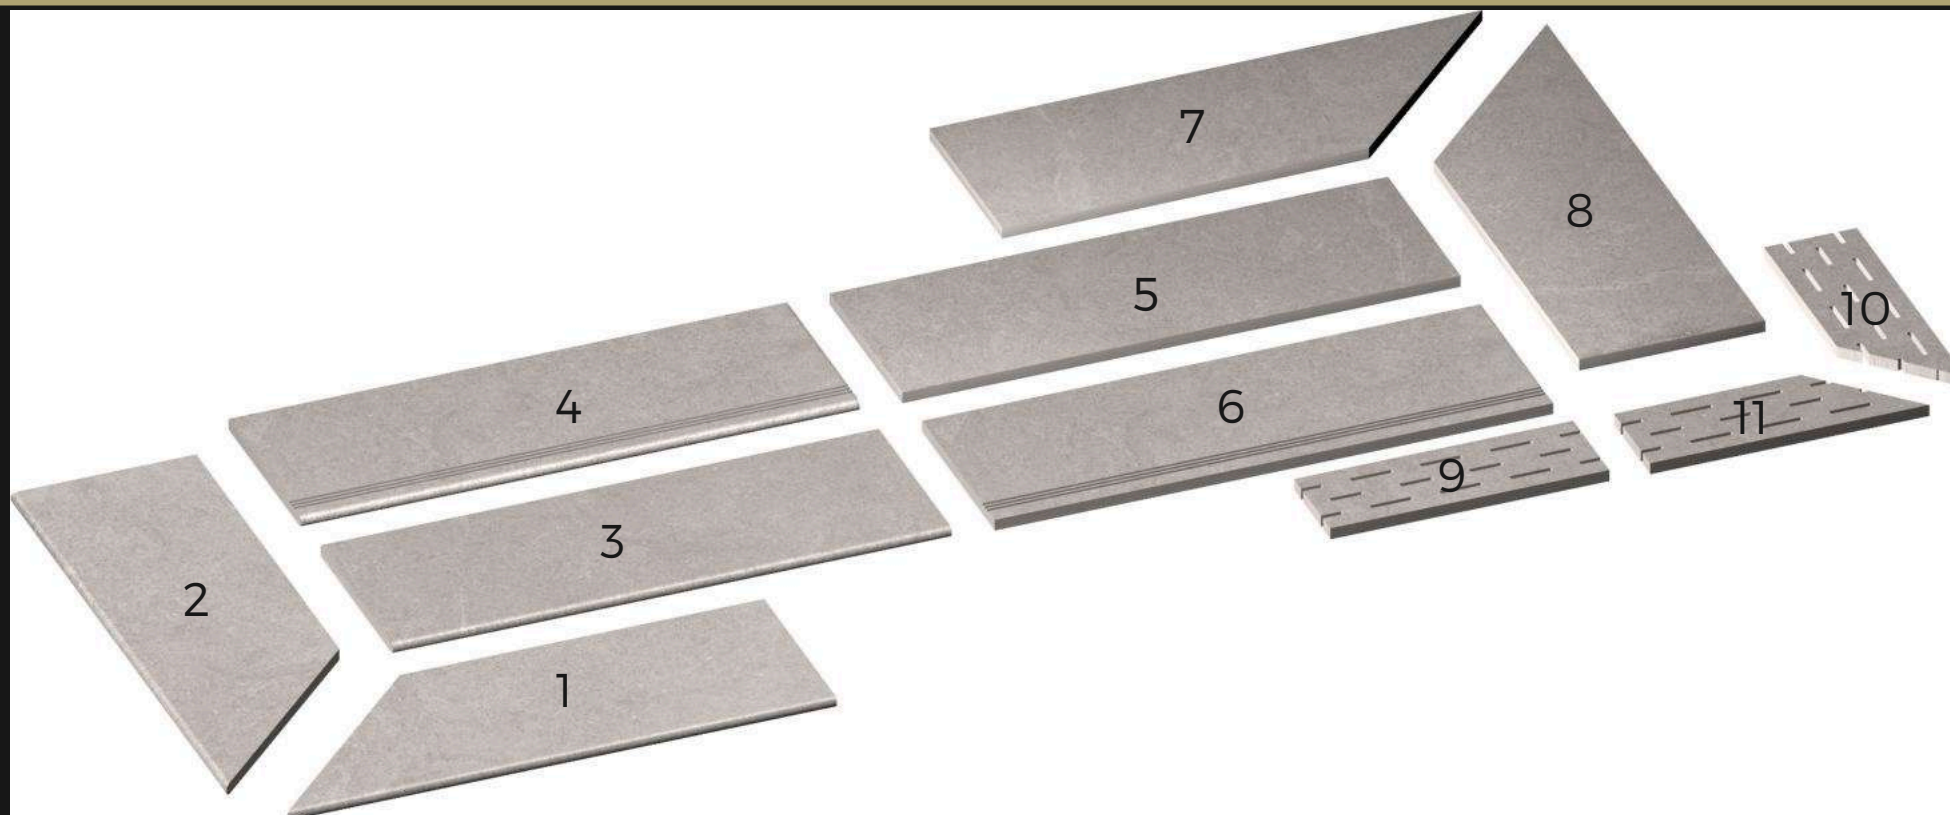

BAZÉNOVÉ A SCHODOVÉ PRVKY

- 1 - ROHOVÝ PRVOK, PRAVÝ,
- 2 - ROHOVÝ PRVOK, ĽAVÝ
- 3 - BAZÉNOVÝ PRVOK SO ZAOBLENOU HRANOU REKT
- 4 - BAZ. PRVOK SO ZAOBLENOU HRANOU S DRÁŽKAMI REKT
- 5 - BAZÉNOVÝ PRVOK S OSTROU HRANOU REKT
- 6 - BAZÉNOVÝ PRVOK S OSTROU HRANOU S DRÁŽKAMI REKT
- 7 - ROHOVÝ PRVOK, PRAVÝ, OSTRÁ HRANA REKT
- 8 - ROHOVÝ PRVOK, ĽAVÝ, OSTRÁ HRANA REKT
- 9 - MRIEŽKA REKT
- 10 - ROHOVÁ MRIEŽKA, PRAVÁ REKT
- 11 - ROHOVÁ MRIEŽKA, ĽAVÁ, REKT