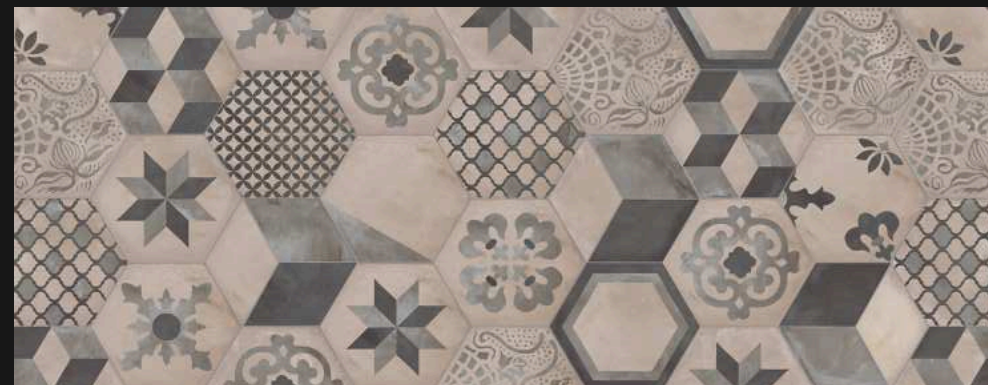

MIX DECORI ESAGONO VERS. F

25x21,6x0,9 cm 29ks / 1,18 m² ~~149,90€/m²~~ 103,90€/m²

CORNICE, ROMBO, ASTRO, COLONIALE, FLOREALE,
FIORE VERS. C a VERS. F

25x21,6x0,9 cm 29ks / 1,18 m² ~~139,50€/m²~~ 96,90€/m²