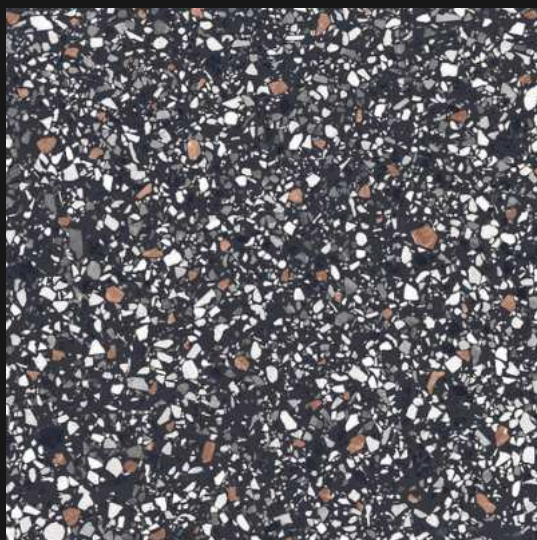

DECO - CALCE, CENERE, PORPORA, GRAFITE

90x90x1 cm	2ks / 1,62 m ²	112,80€/m²	80,90€/m²
60x60x1 cm	4ks / 1,44 m ²	98,10€/m²	70,90€/m²

VENEXIA

TRONCHETTO

RIALTO

CANNAREGIO

CONTARINI

GIUDECCA