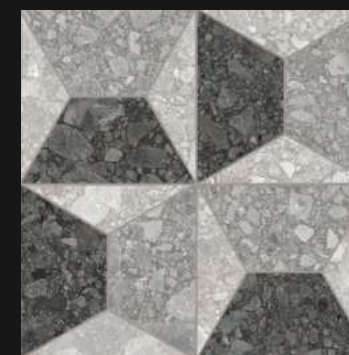

CLUSTER LIGHT

HIDDEN DARK

CLUSTER DARK

HIDDEN MID

CLUSTER MID

MOSAICO MICRO

30x30x0,9 cm 5ks / 0,45 m2
565,80€/m2

MOSAICO MACRO