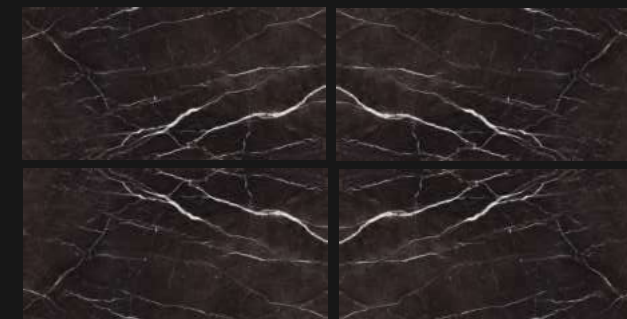

CHEVRON LISTELLO ~~20,10€/ks~~
STATTUARIO WHITE 16,90€/ks
DARK BROWN
9,5x54x0,95 cm
8ks / 0,4104m2

CALACATTA

STATUARIO

PIETRA GREY

FIOR DI BOSCO

ONICE ROYAL

DARK BROWN

DARK BROWN BOOKMATCH A/B  105,60€/m²
60x120x0,95 cm 2ks / 1,44 m² 74,90€/m²