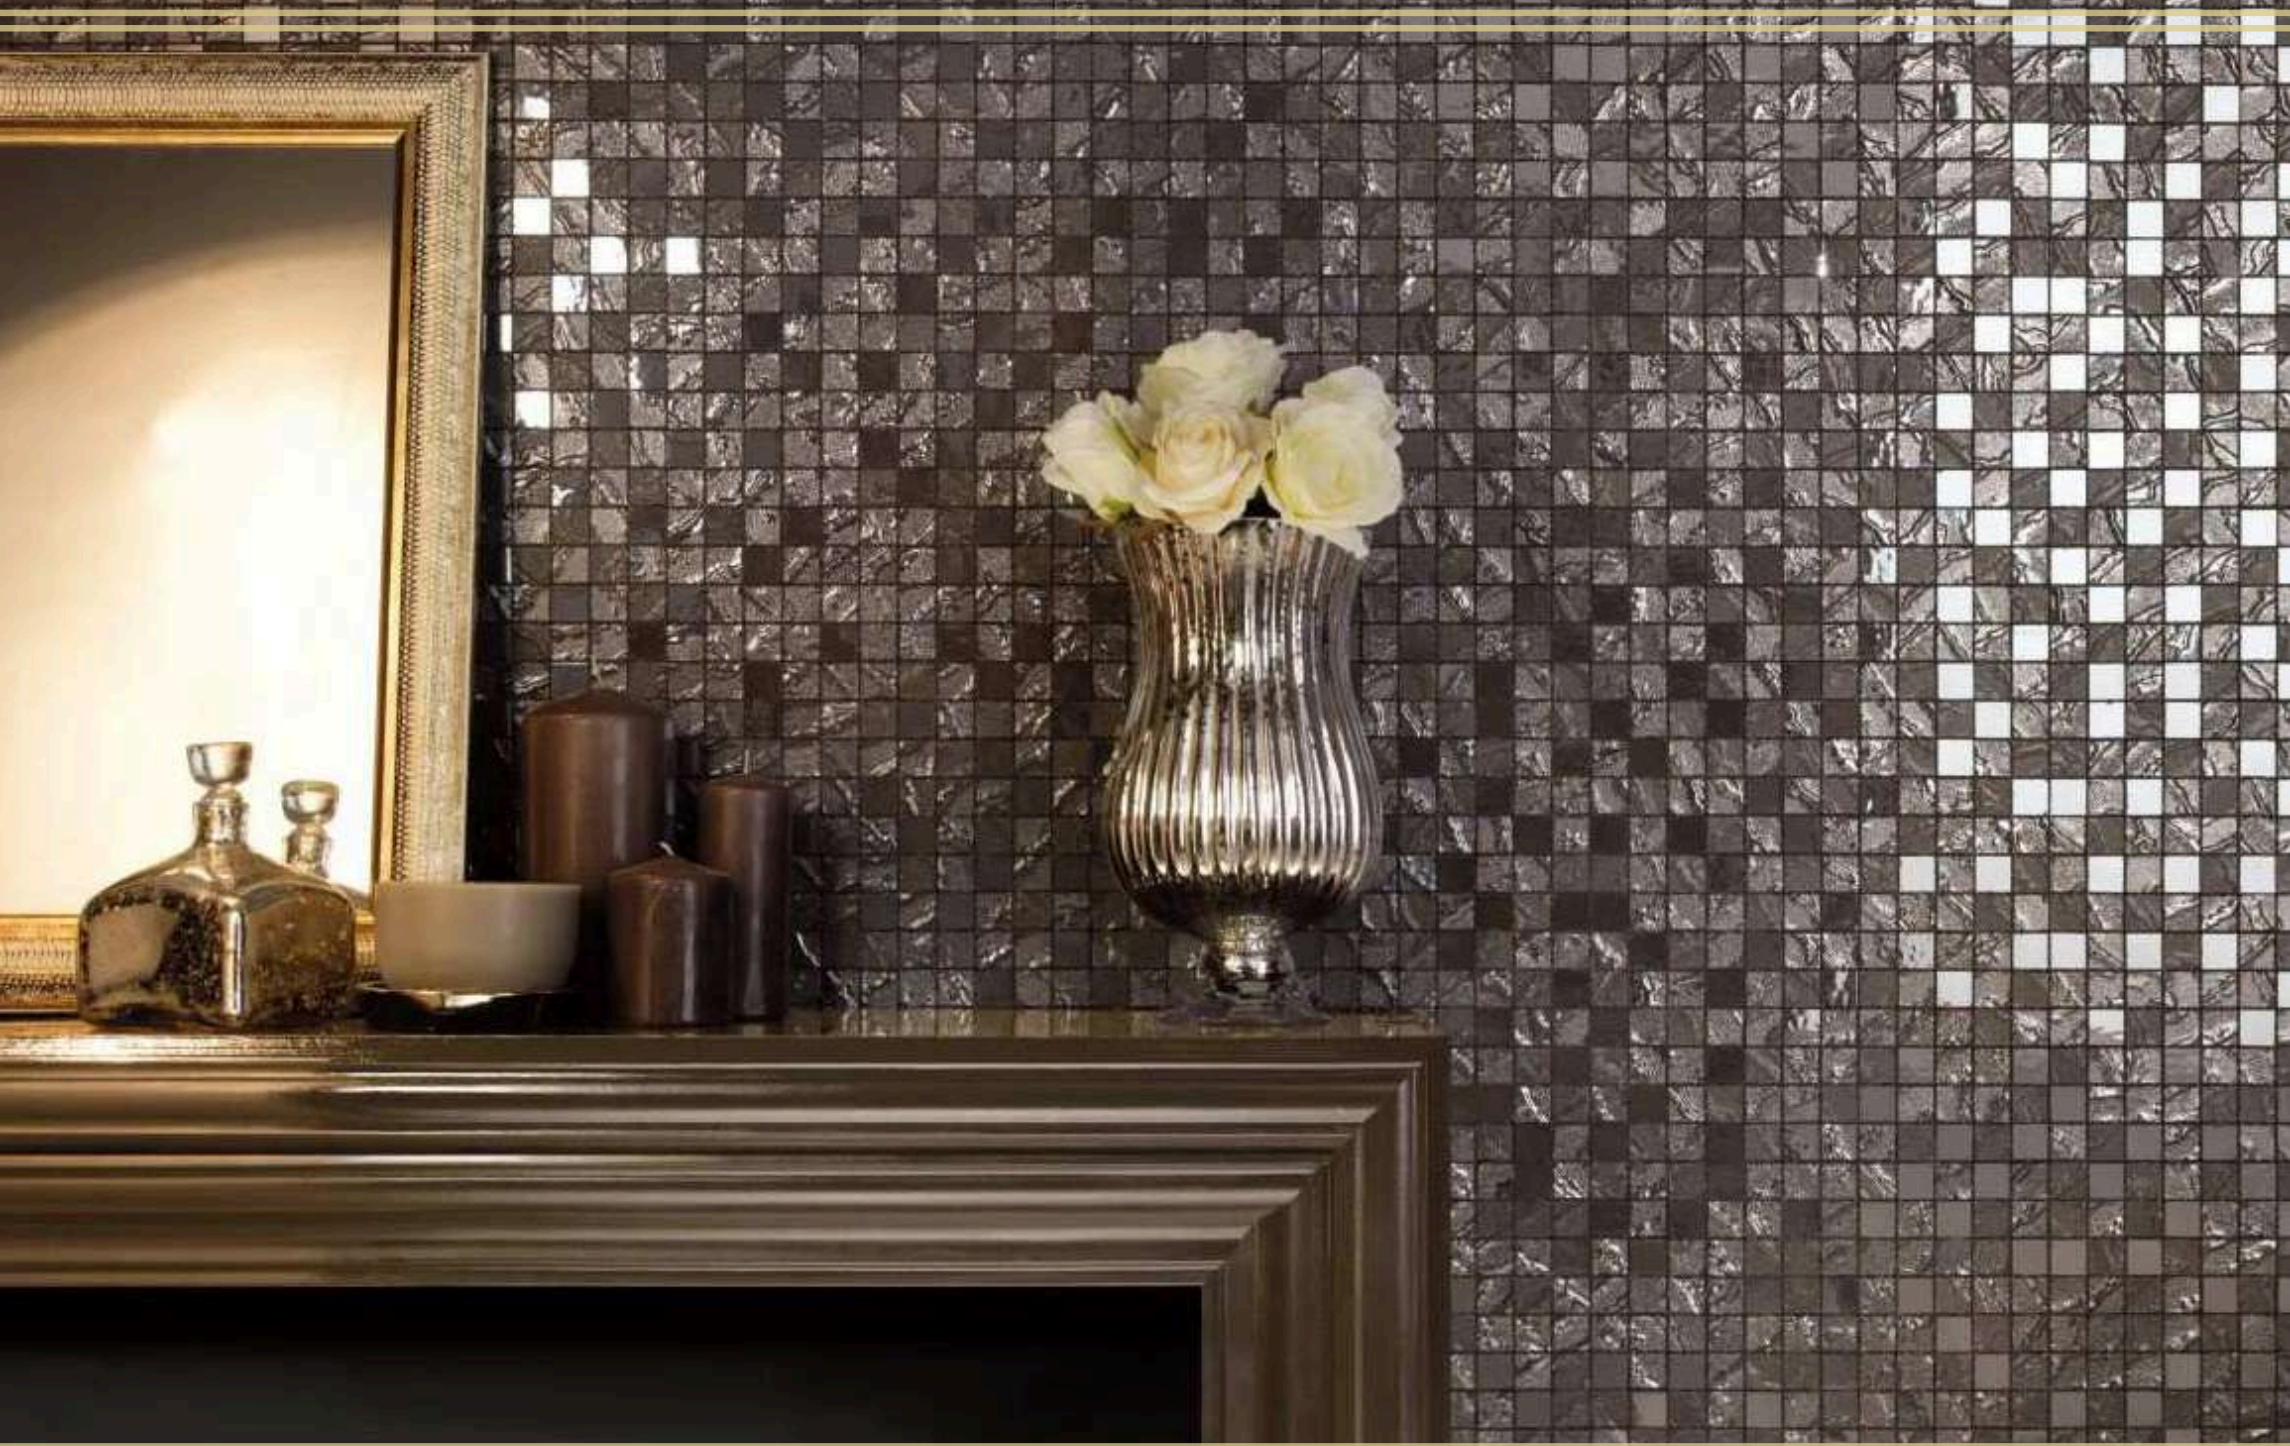

FOUR SEASONS