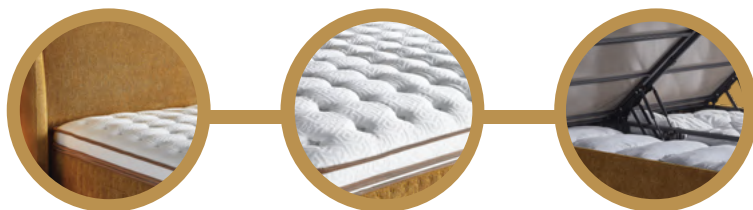

LOUIS

Čelo postele (ŠxV): **213 x 130 cm**

Výška úložného priestoru: **28 cm**

Výška nožičiek: **13 cm**

Úložný box (ŠxVxH): **141 x 49 x 43 cm**

Nočný stolík (ŠxVxH): **56 x 52 x 41 cm**

Puf (VxØ): **43 x 51 cm**

*Uvedené rozmery pre veľkosť postele 180x200 cm