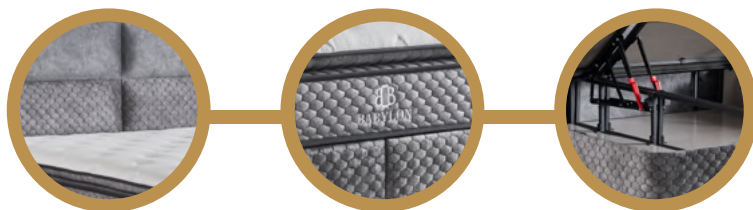

Ultra
komfortná
HR pena

Protišmyková
látka

Podpora
chrbtice

Výška
matraca

BABYLON

BABYLON

Čelo postele (ŠxV): **185 x 127 cm**

Výška úložného priestoru: **28 cm**